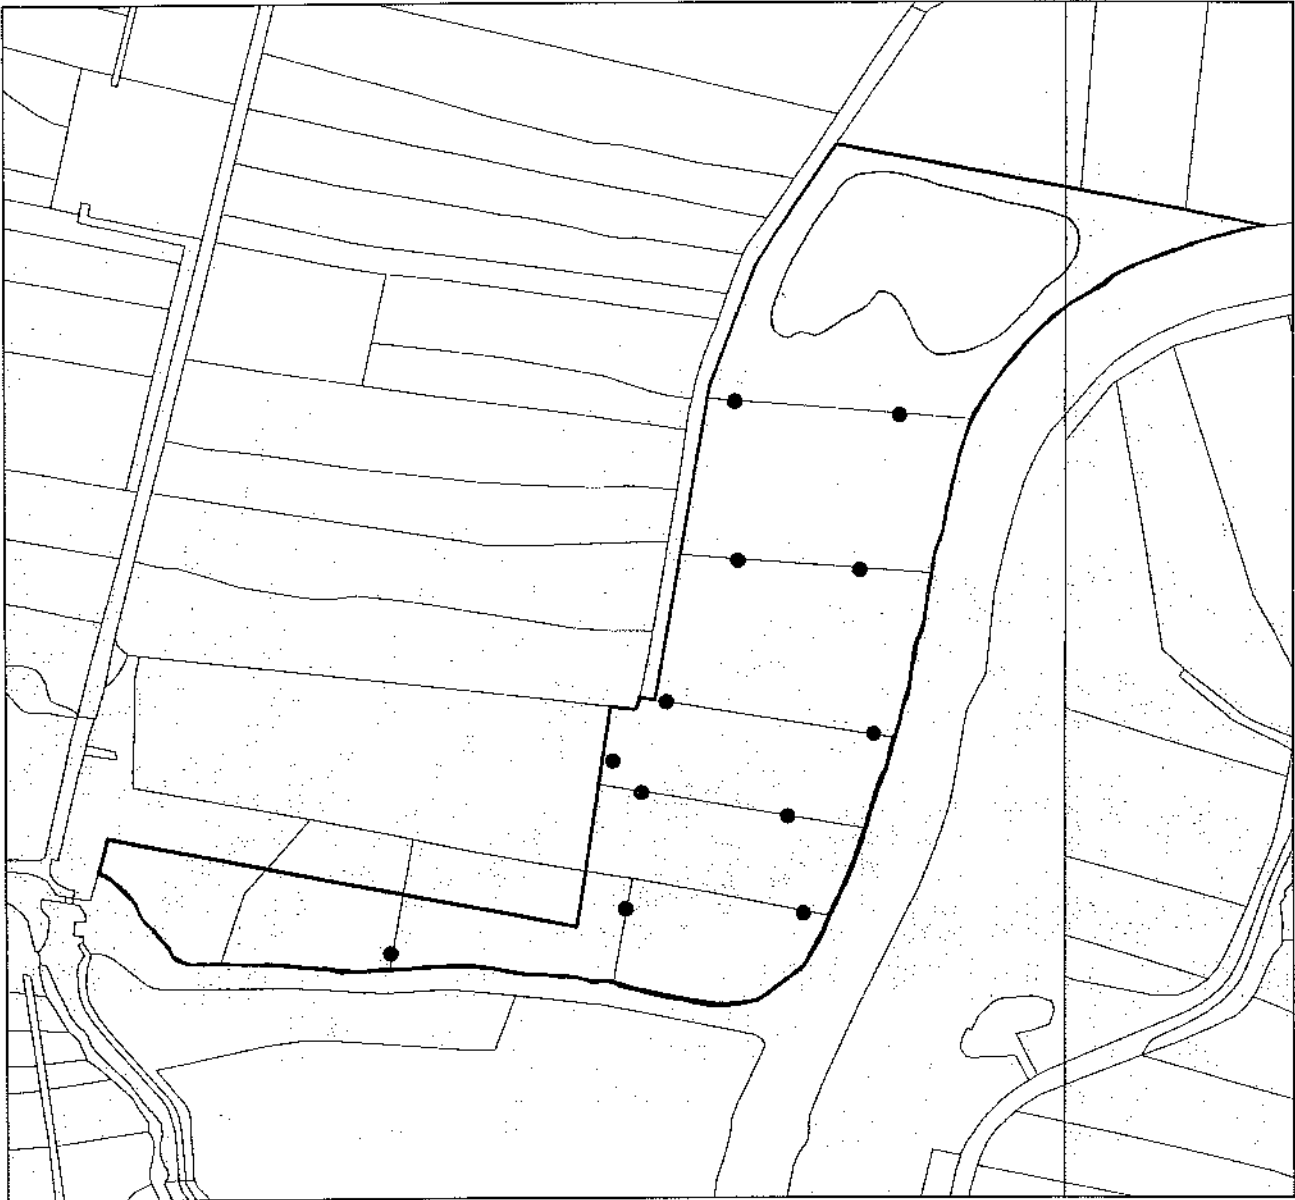

De stippen zullen over het algemeen niet de exacte plaats van het nest weergeven en evenmin is het zeker dat in alle gevallen het centrum van het territorium op die plaats lag. Weidevogels kunnen zich gedurende het seizoen gemakkelijk verplaatsen wanneer een eerste legsel is mislukt, ze kunnen foerageren op een ander perceel dan waar het nest ligt of door gevaar (onrust) of territoriumgevechten het eigen territorium tijdelijk verlaten. Al bij al kan gemeld worden dat de kaarten vermoedelijk een betrouwbaar beeld geven van de ligging van gevonden territoria.

**Bergeend 1 territorium**

**Krakeend 1 territorium**

Wintertaling 1 territorium

**Wilde Eend 2 territoria**

**Slobeend 1 territorium**

Meerkoet 12 territoria

Scholekster 2 territoria

Kievit 8 territoria

**Grutto 4 territoria**

**Tureluur 2 territoria**

Veldleuwerik 1 territorium

**Graspieper 1 territorium**

Witte Kwikstaart 1 territorium

**Blauwborst 1 territorium**

**Kleine Karekiet 5 territoria**

**Rietgors 6 territoria**