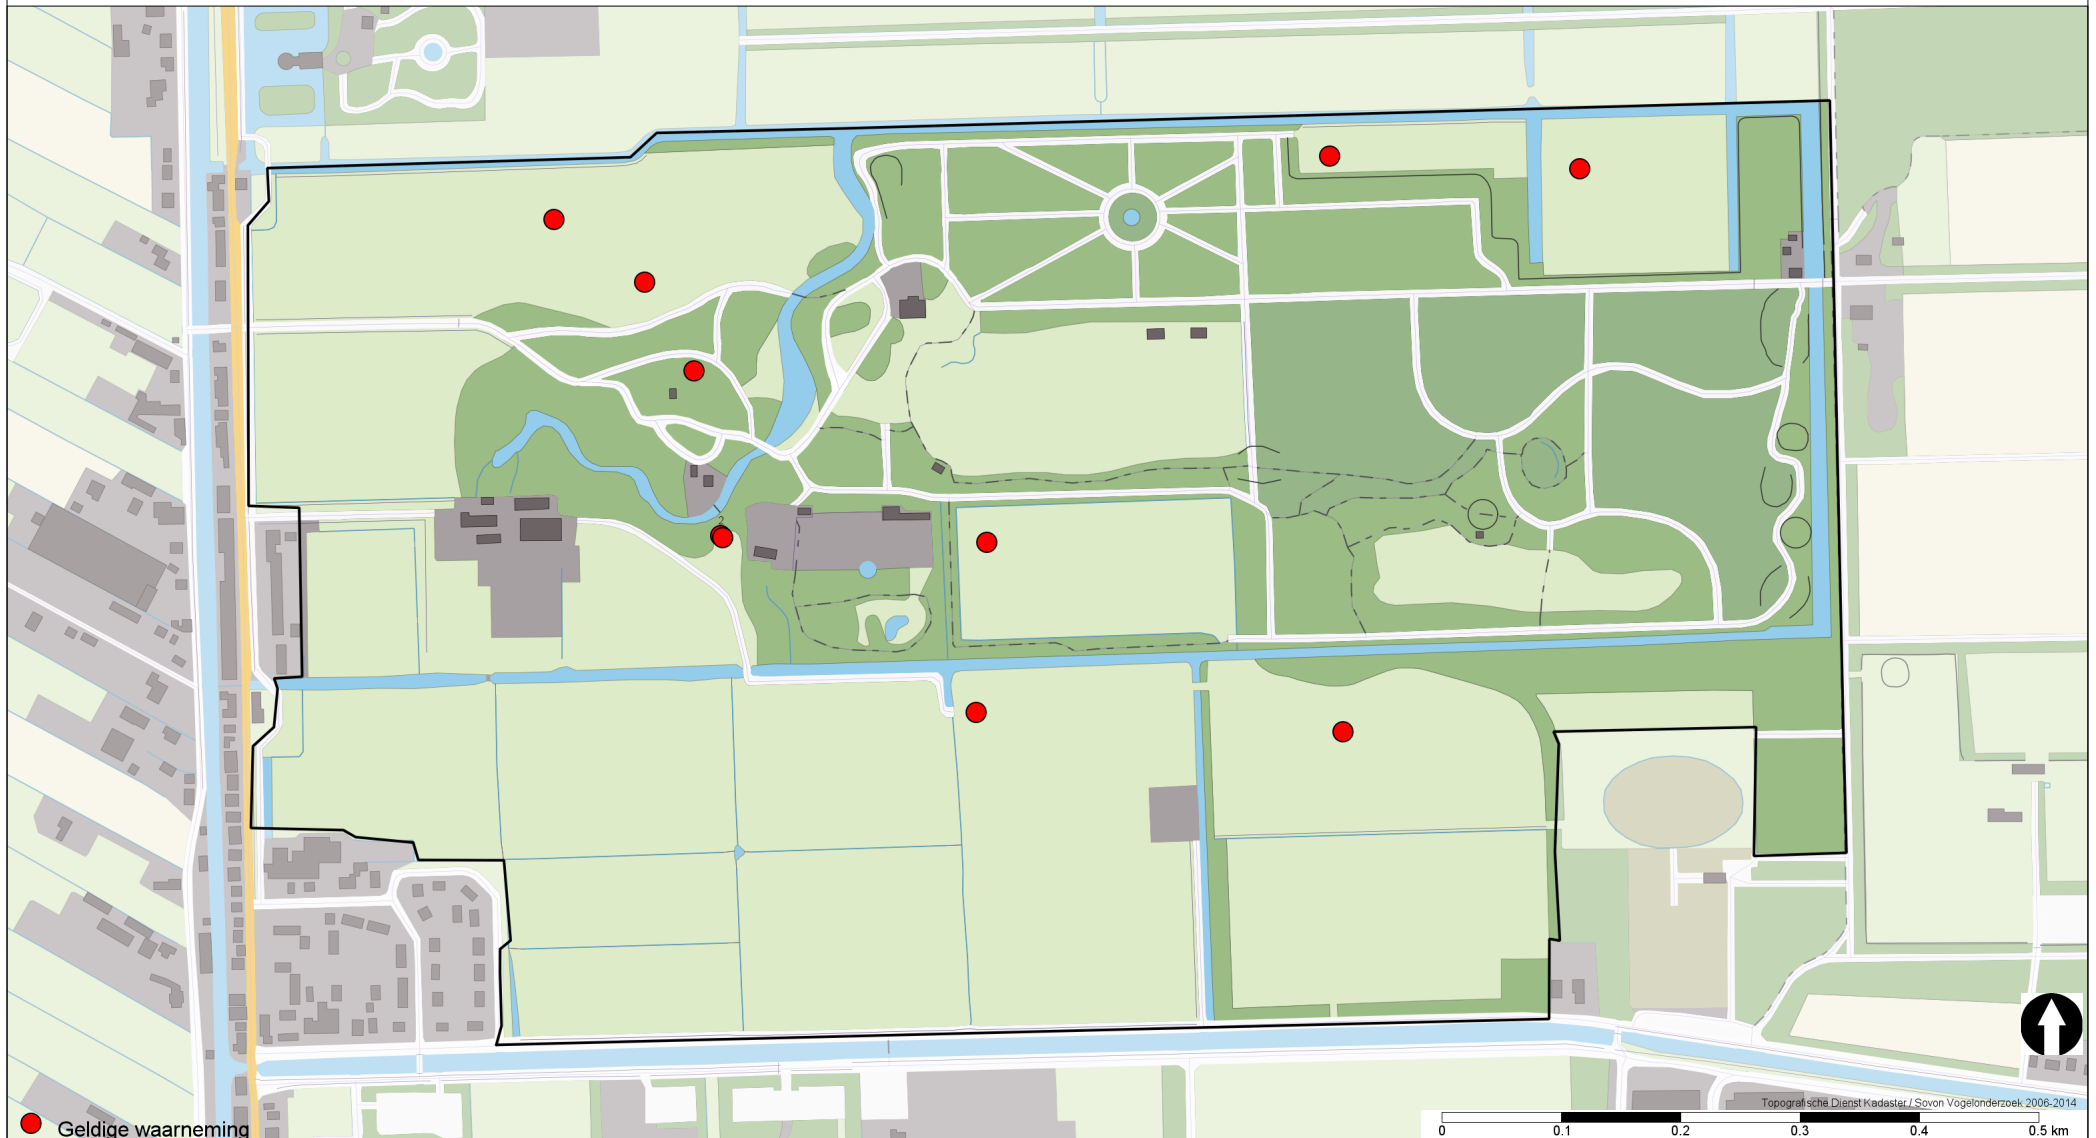

7462 Landgoed Gooilust 2015

Haas 11 waarnemingen

geldige waarnemingen				normbezoeken			minimaal binnen		datumgrens	fusie-afstand	
adult	paar	territorial	nest	migrant	1	2	3	seizoen			datumg.