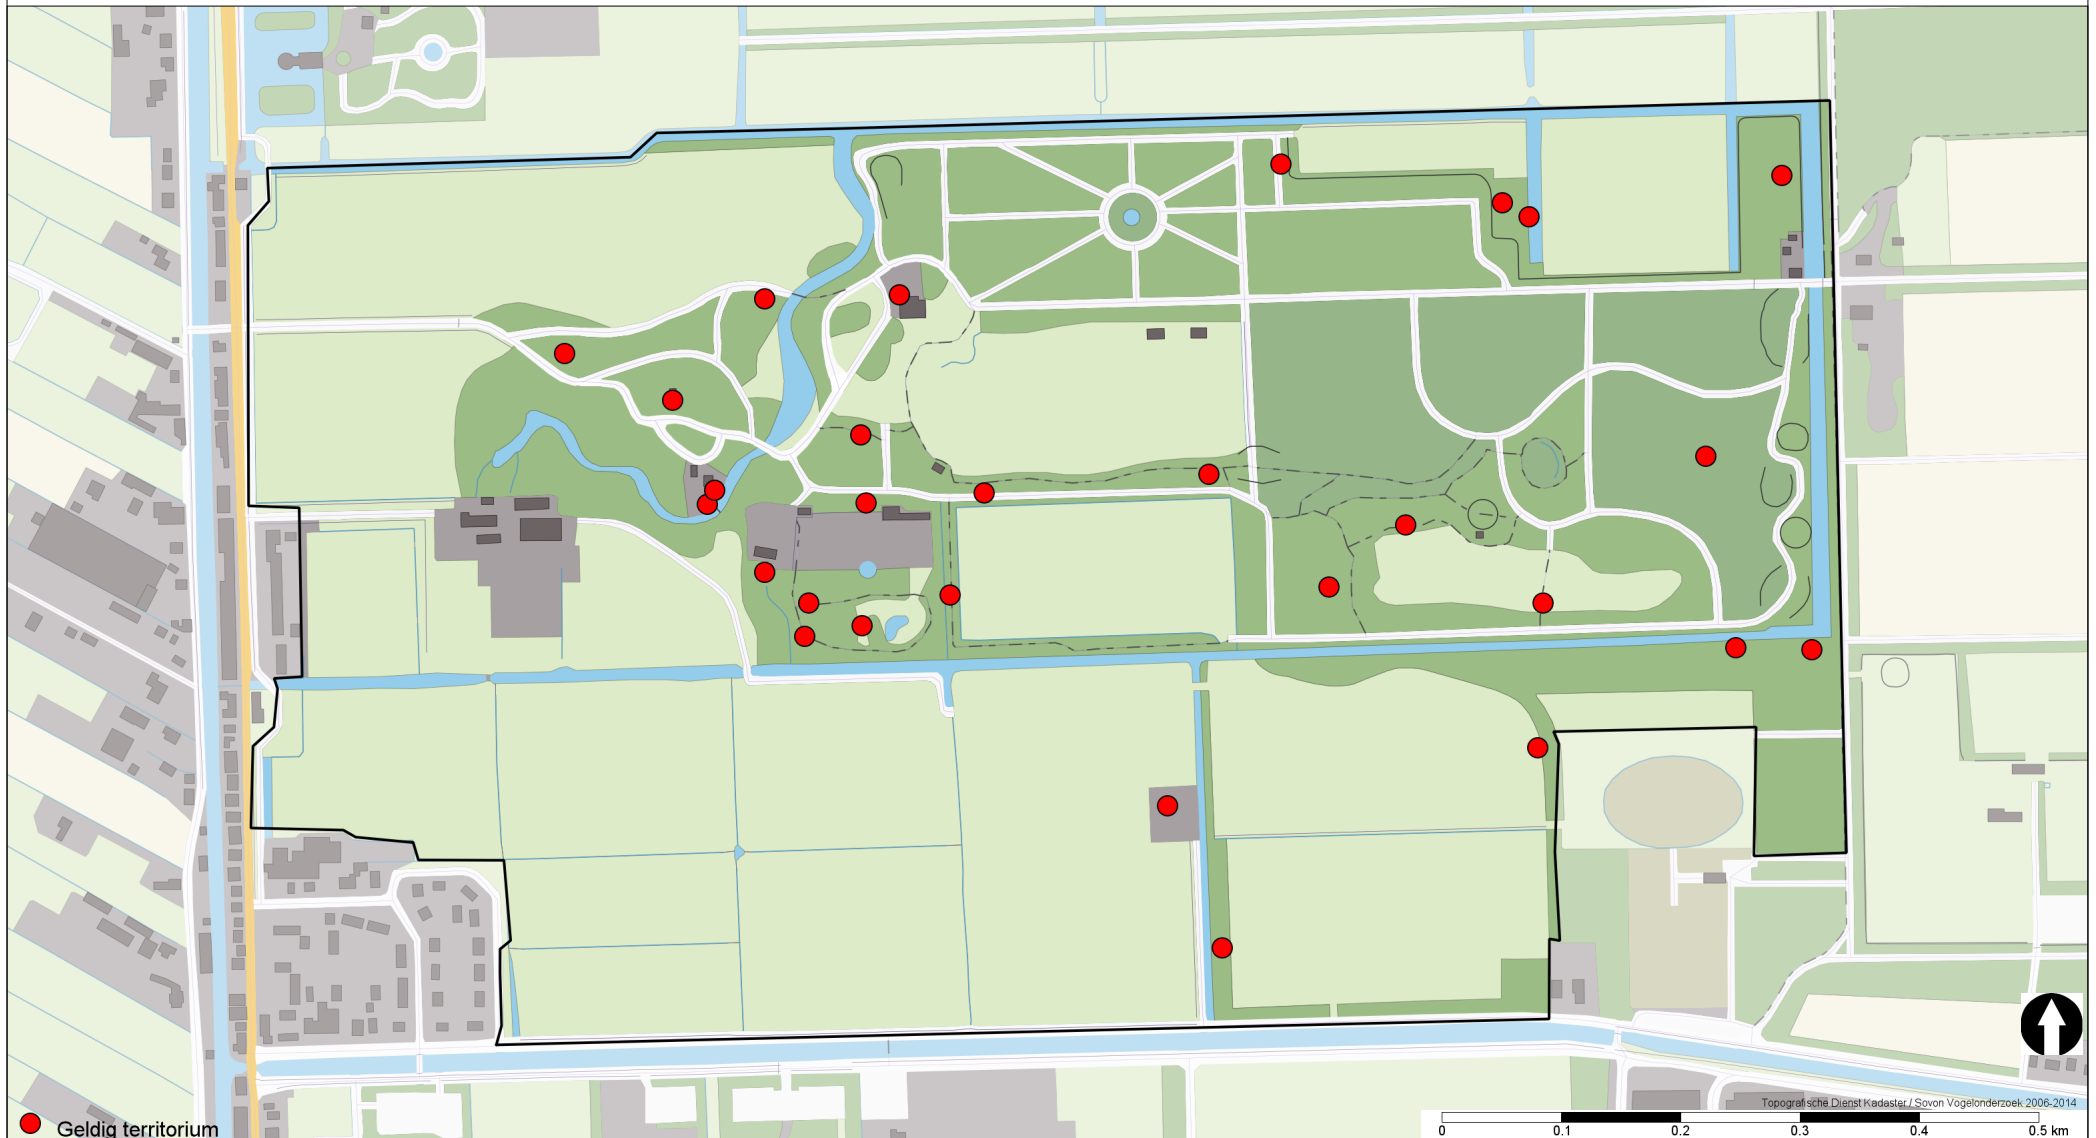

7462 Landgoed Gooilust 2015

Tjiftjaf 28 territoria

geldige waarnemingen				normbezoeken			minimaal binnen		datumgrens	fusie-afstand	
adult	paar	territorial	nest	migrant	1	2	3	seizoen			datumg.
.	.	X	X	JA	1-6	7-10	11+		1	10-4 t/m 20-7	200