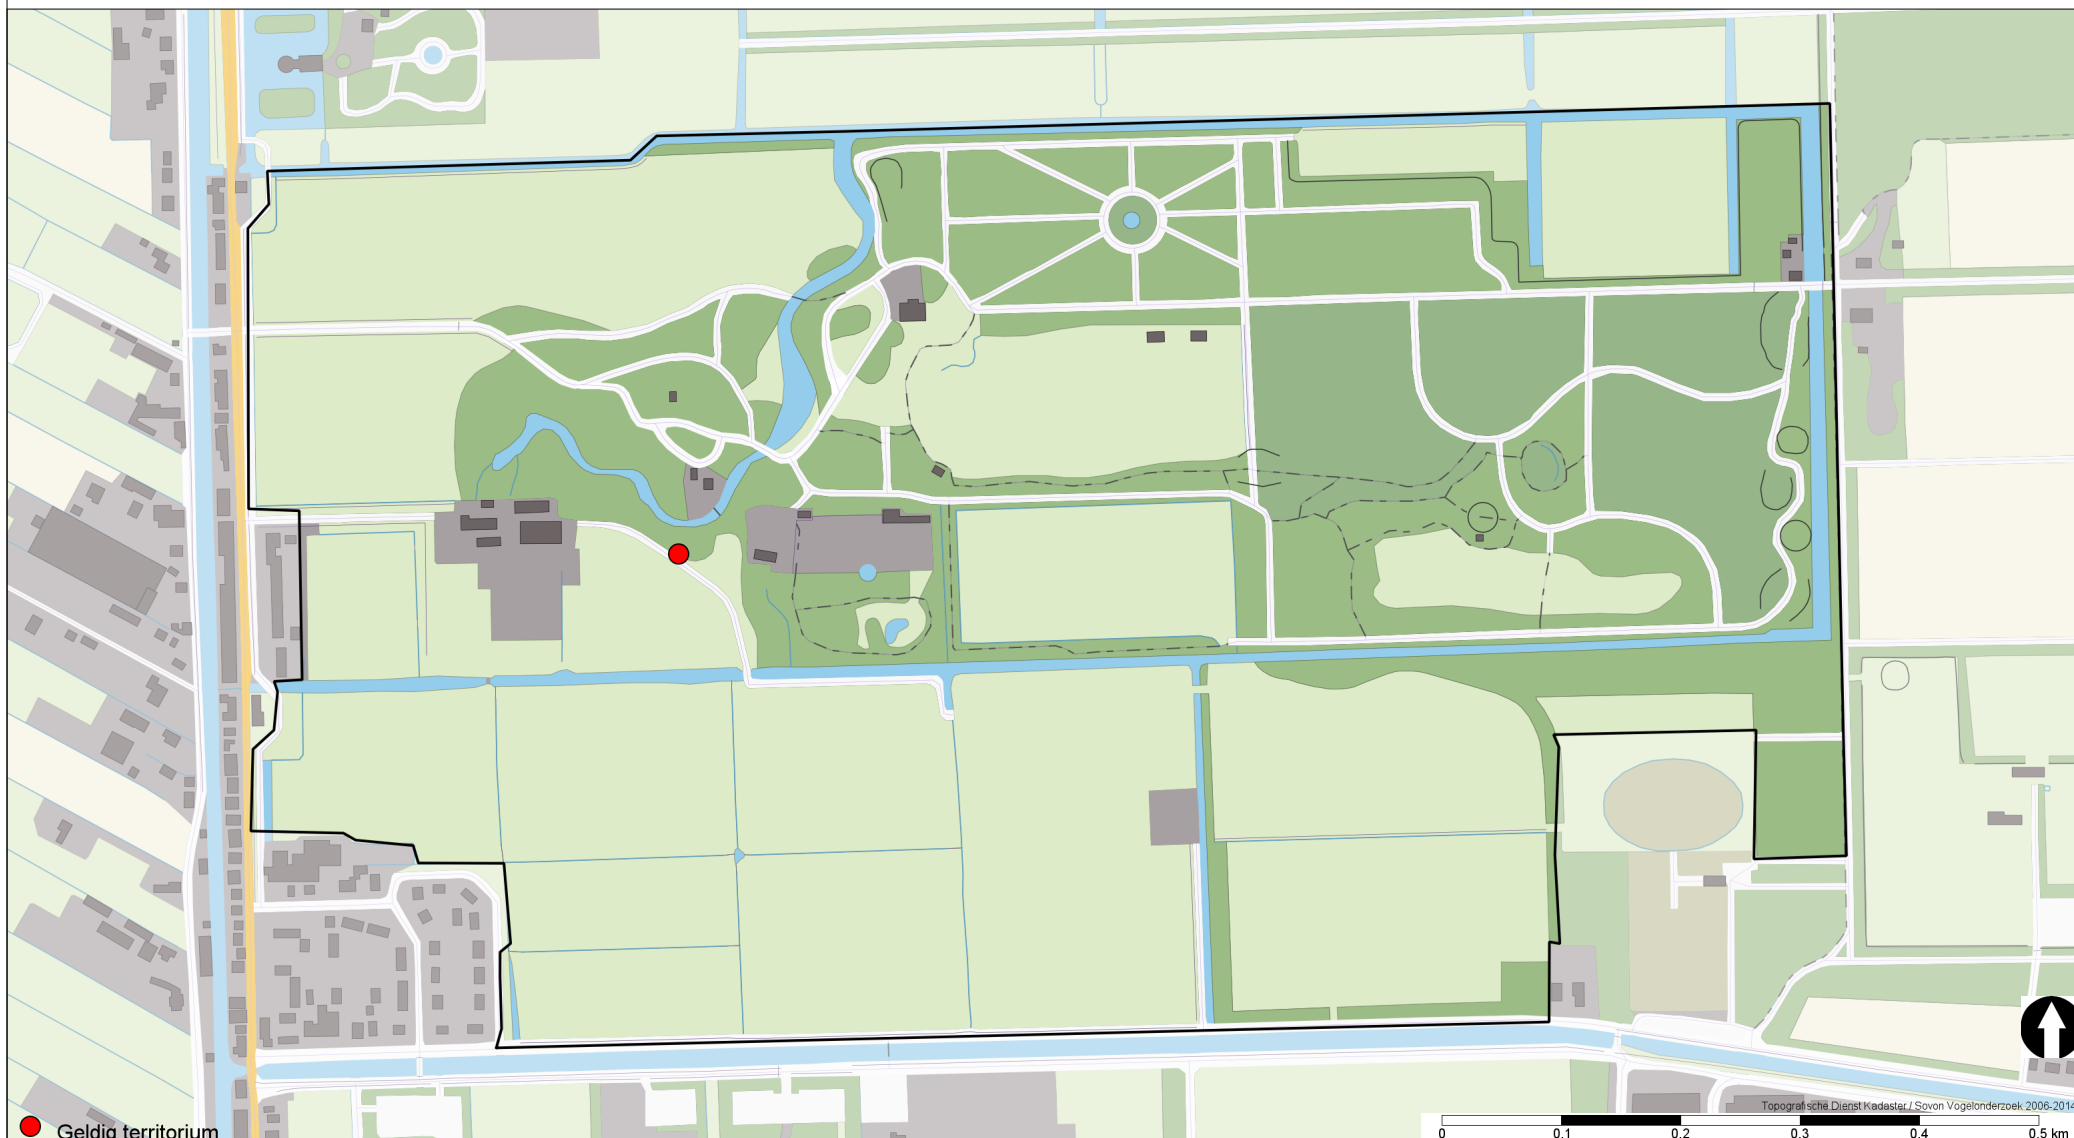

7462 Landgoed Gooilust 2015

Turkse Tortel 1 territorium

● Geldig territorium

geldige waarnemingen				normbezoeken			minimaal binnen		datumgrens	fusie-afstand	
adult	paar	territorial	nest	migrant	1	2	3	seizoen			datumg.
.	X	X	X		1-8	9-13	14+		1	15-3 t/m 20-8	300