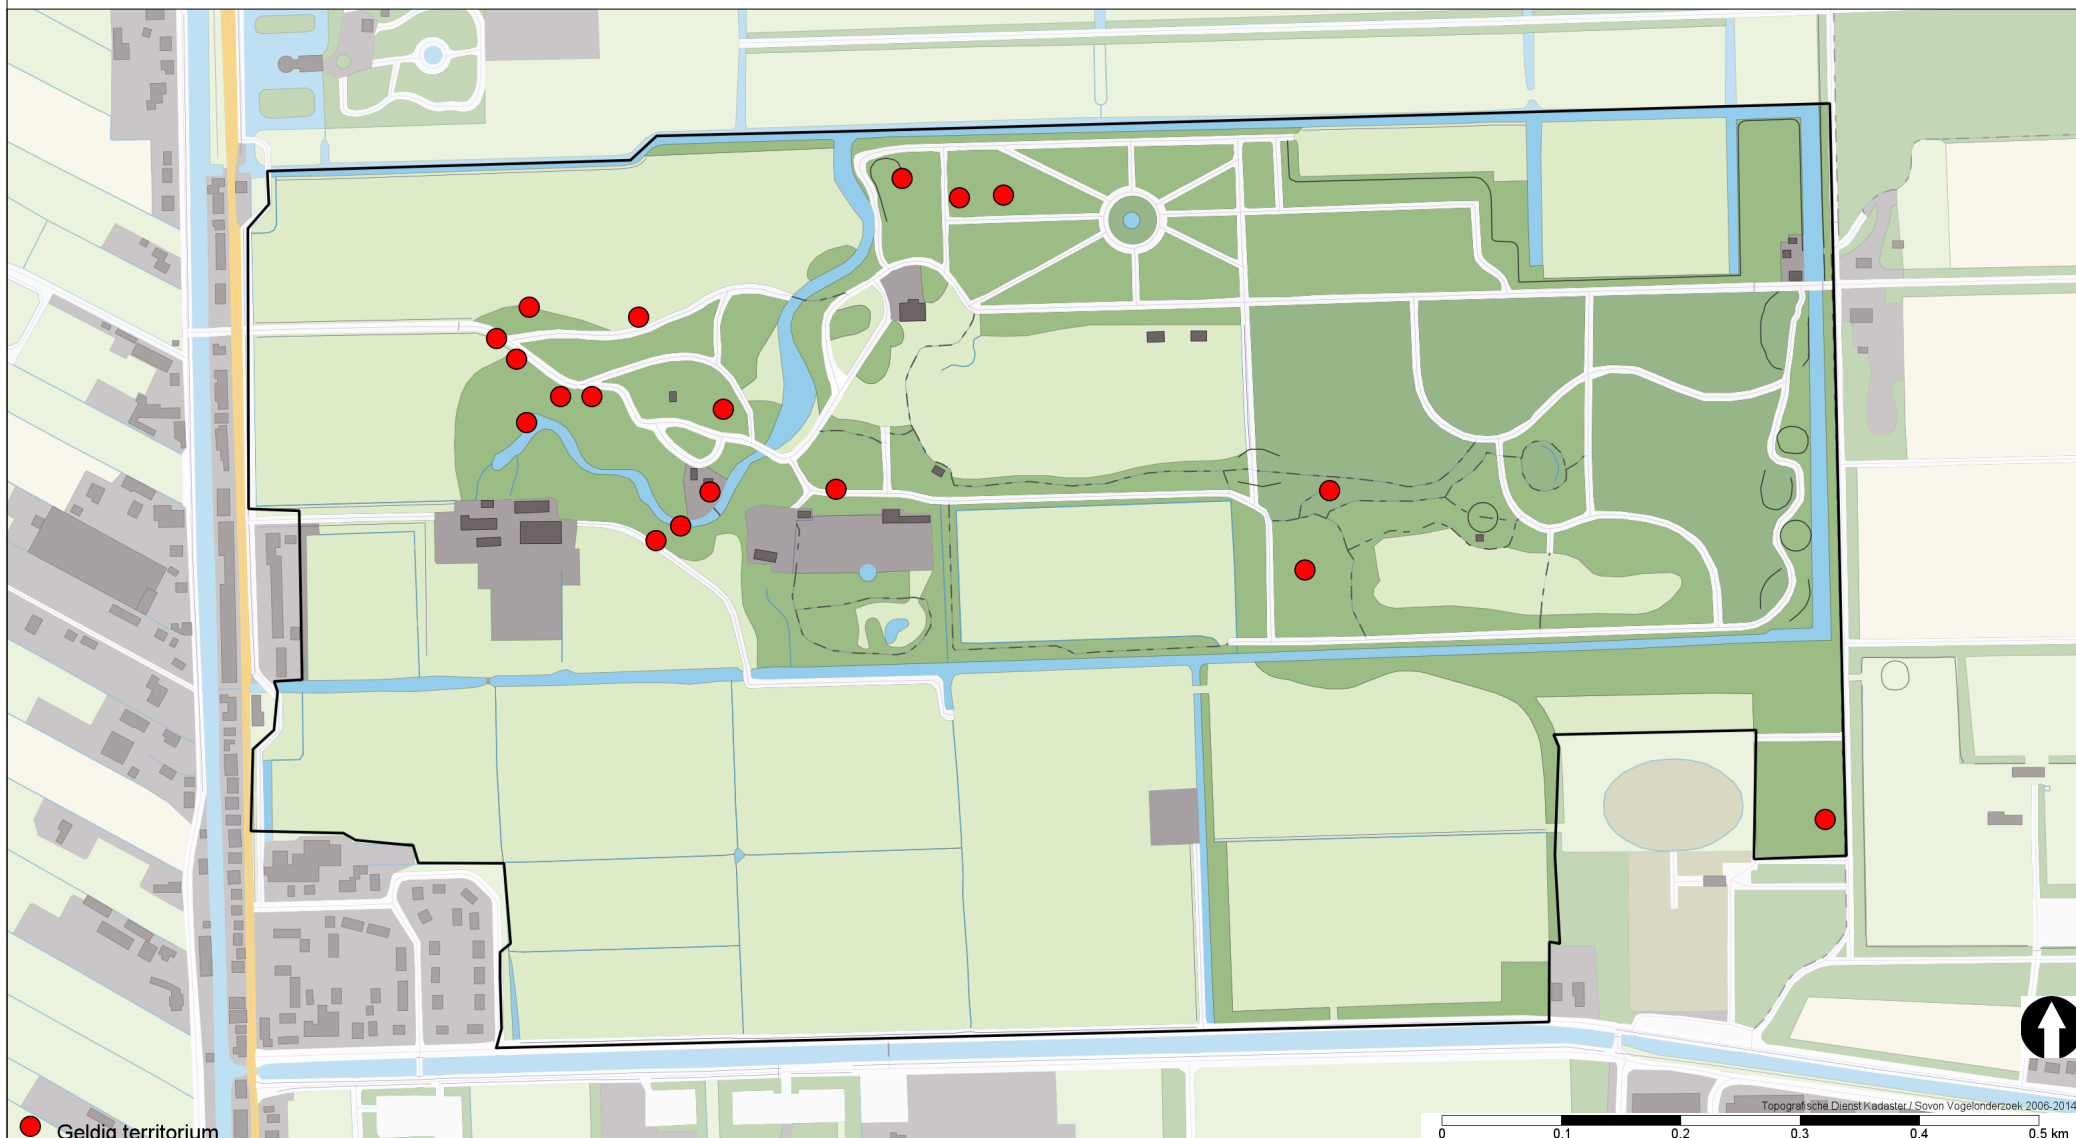

7462 Landgoed Gooilust 2015

Spreeuw 18 territoria

● Geldig territorium

geldige waarnemingen				normbezoeken			minimaal binnen		datumgrens	fusie-afstand	
adult	paar	territorial	nest	migrant	1	2	3	seizoen			datumg.
.	X	X	X					2	1	1-4 t/m 31-5	100