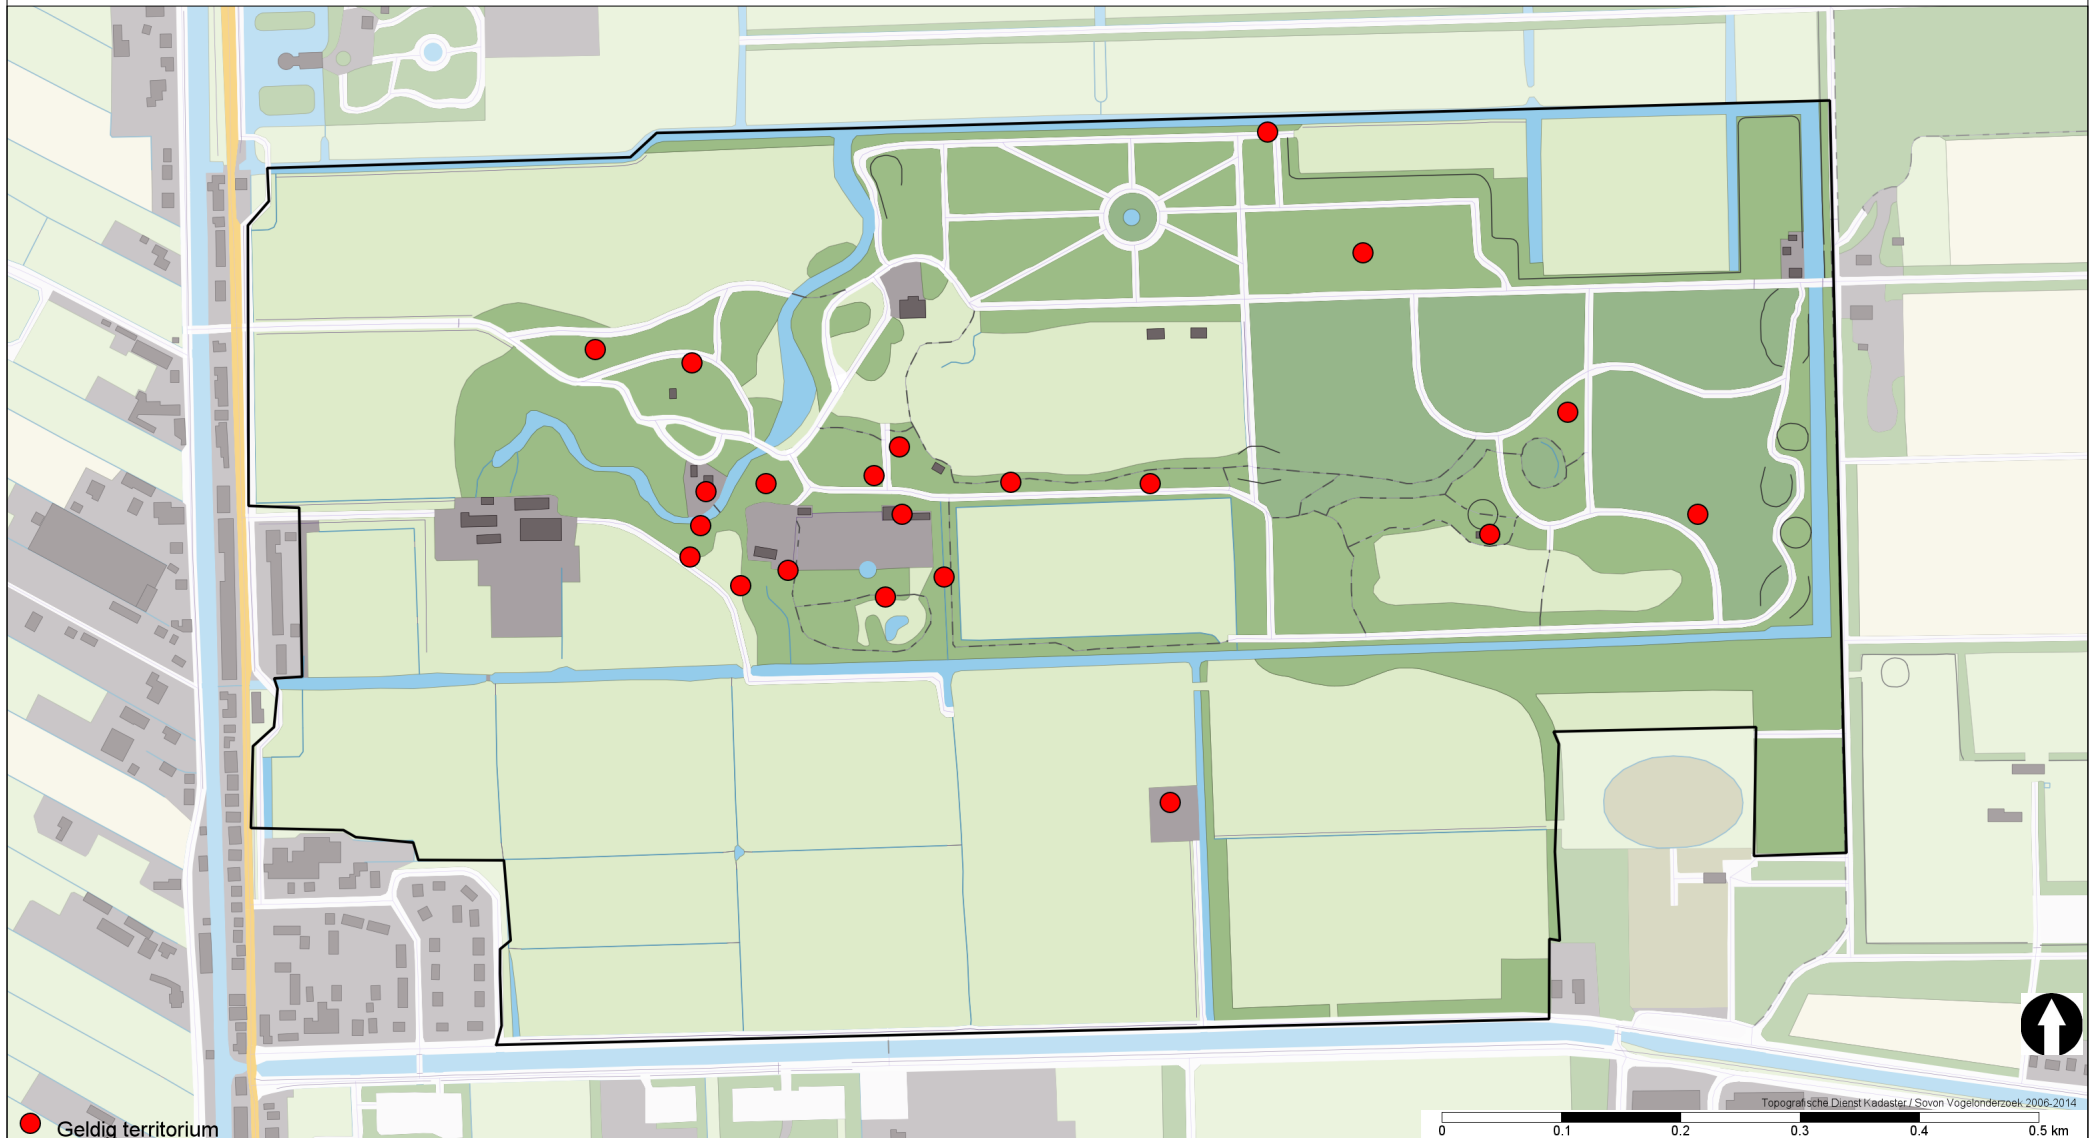

7462 Landgoed Gooilust 2015

Zanglijster 21 territoria

● Geldig territorium

geldige waarnemingen				normbezoeken			minimaal binnen		datumgrens	fusie-afstand	
adult	paar	territorial	nest	migrant	1	2	3	seizoen			datumg.
.	.	X	X		1-12	13+			1	20-4 t/m 30-6	300