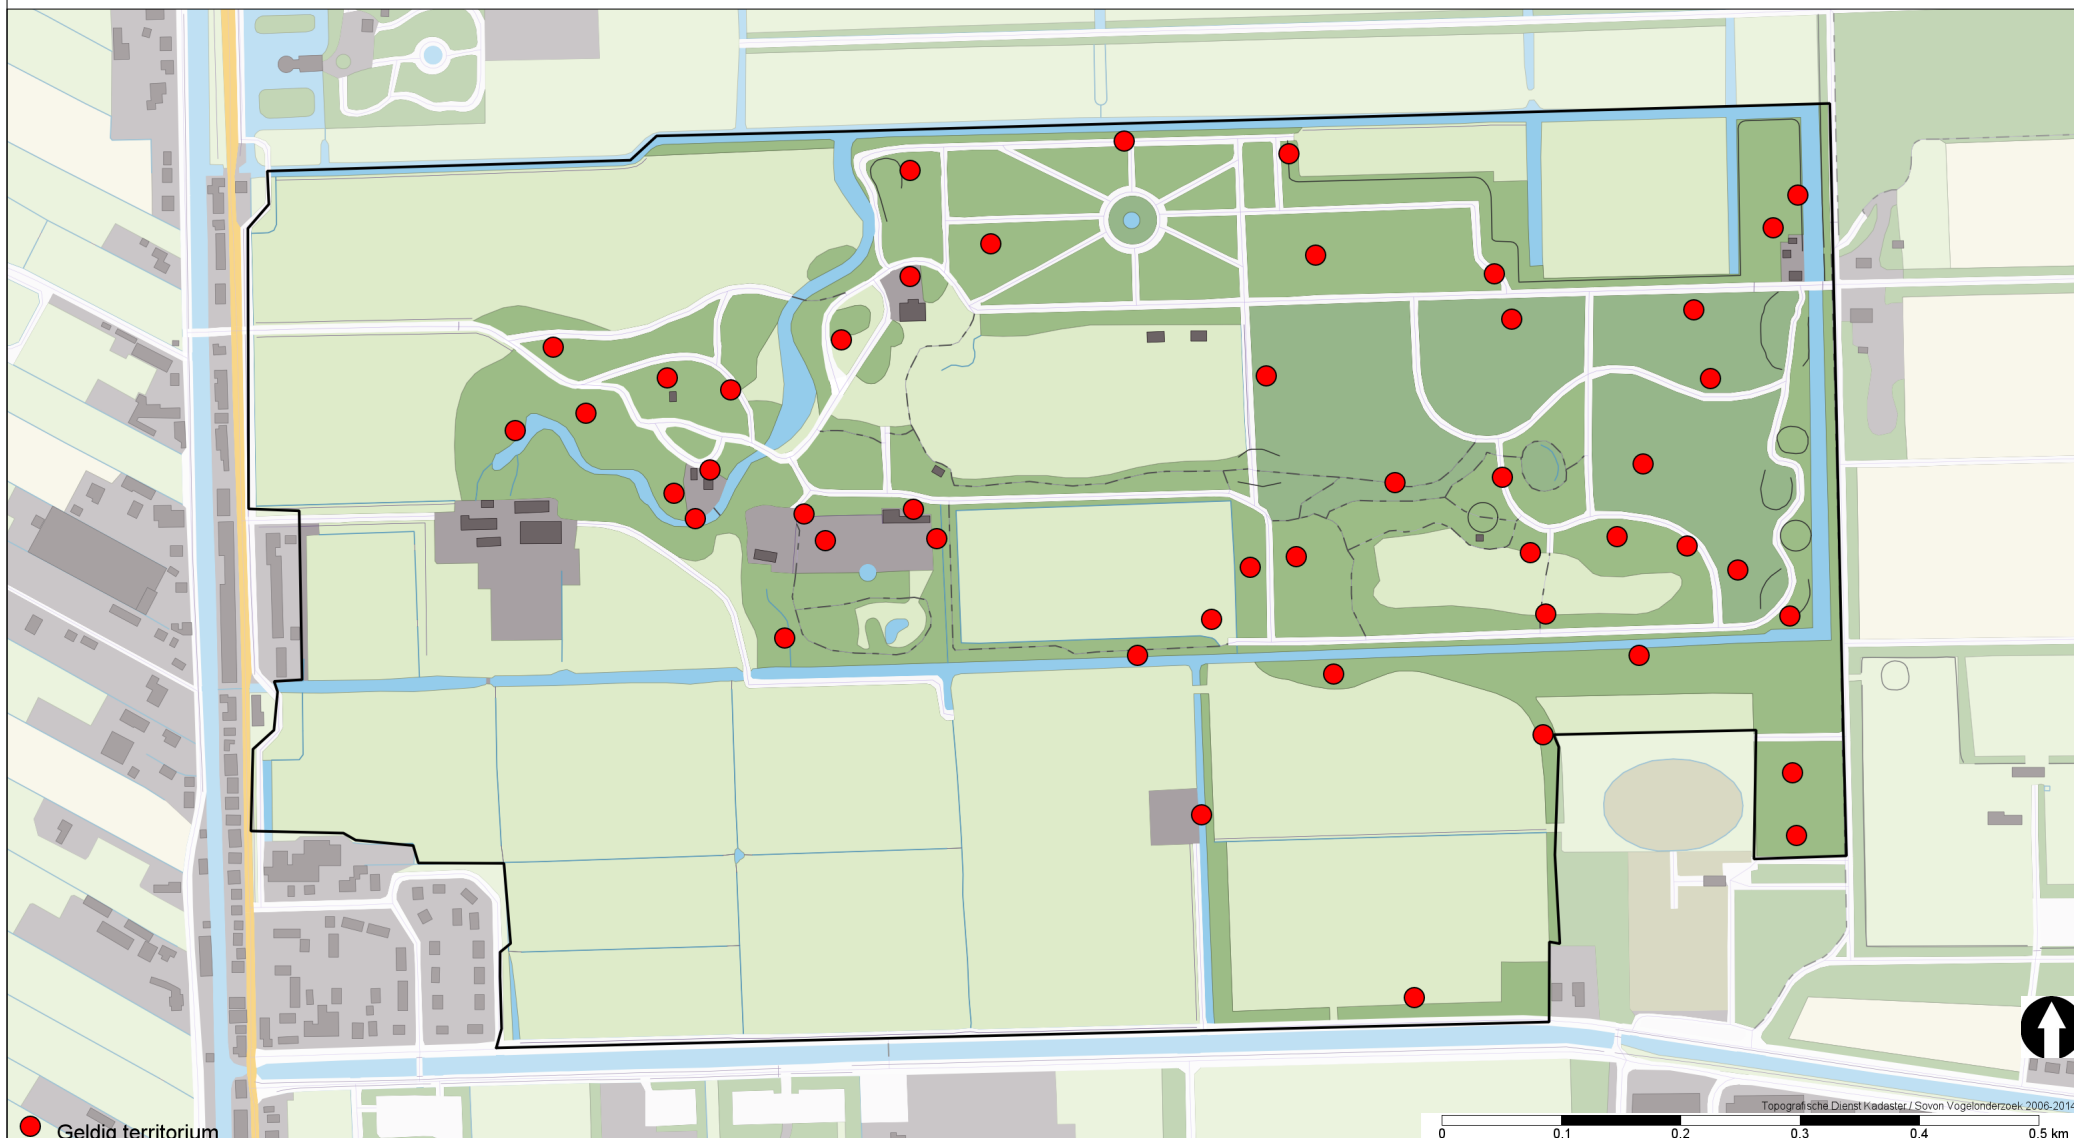

7462 Landgoed Gooilust 2015

Koolmees 47 territoria

● Geldig territorium

geldige waarnemingen			normbezoeken			minimaal binnen		datumgrens	fusie-afstand		
adult	paar	territorial	nest	migrant	1	2	3			seizoen	datumg.
.	X	X	X		1-9	10-13	14+		1	15-3 t/m 30-6	300