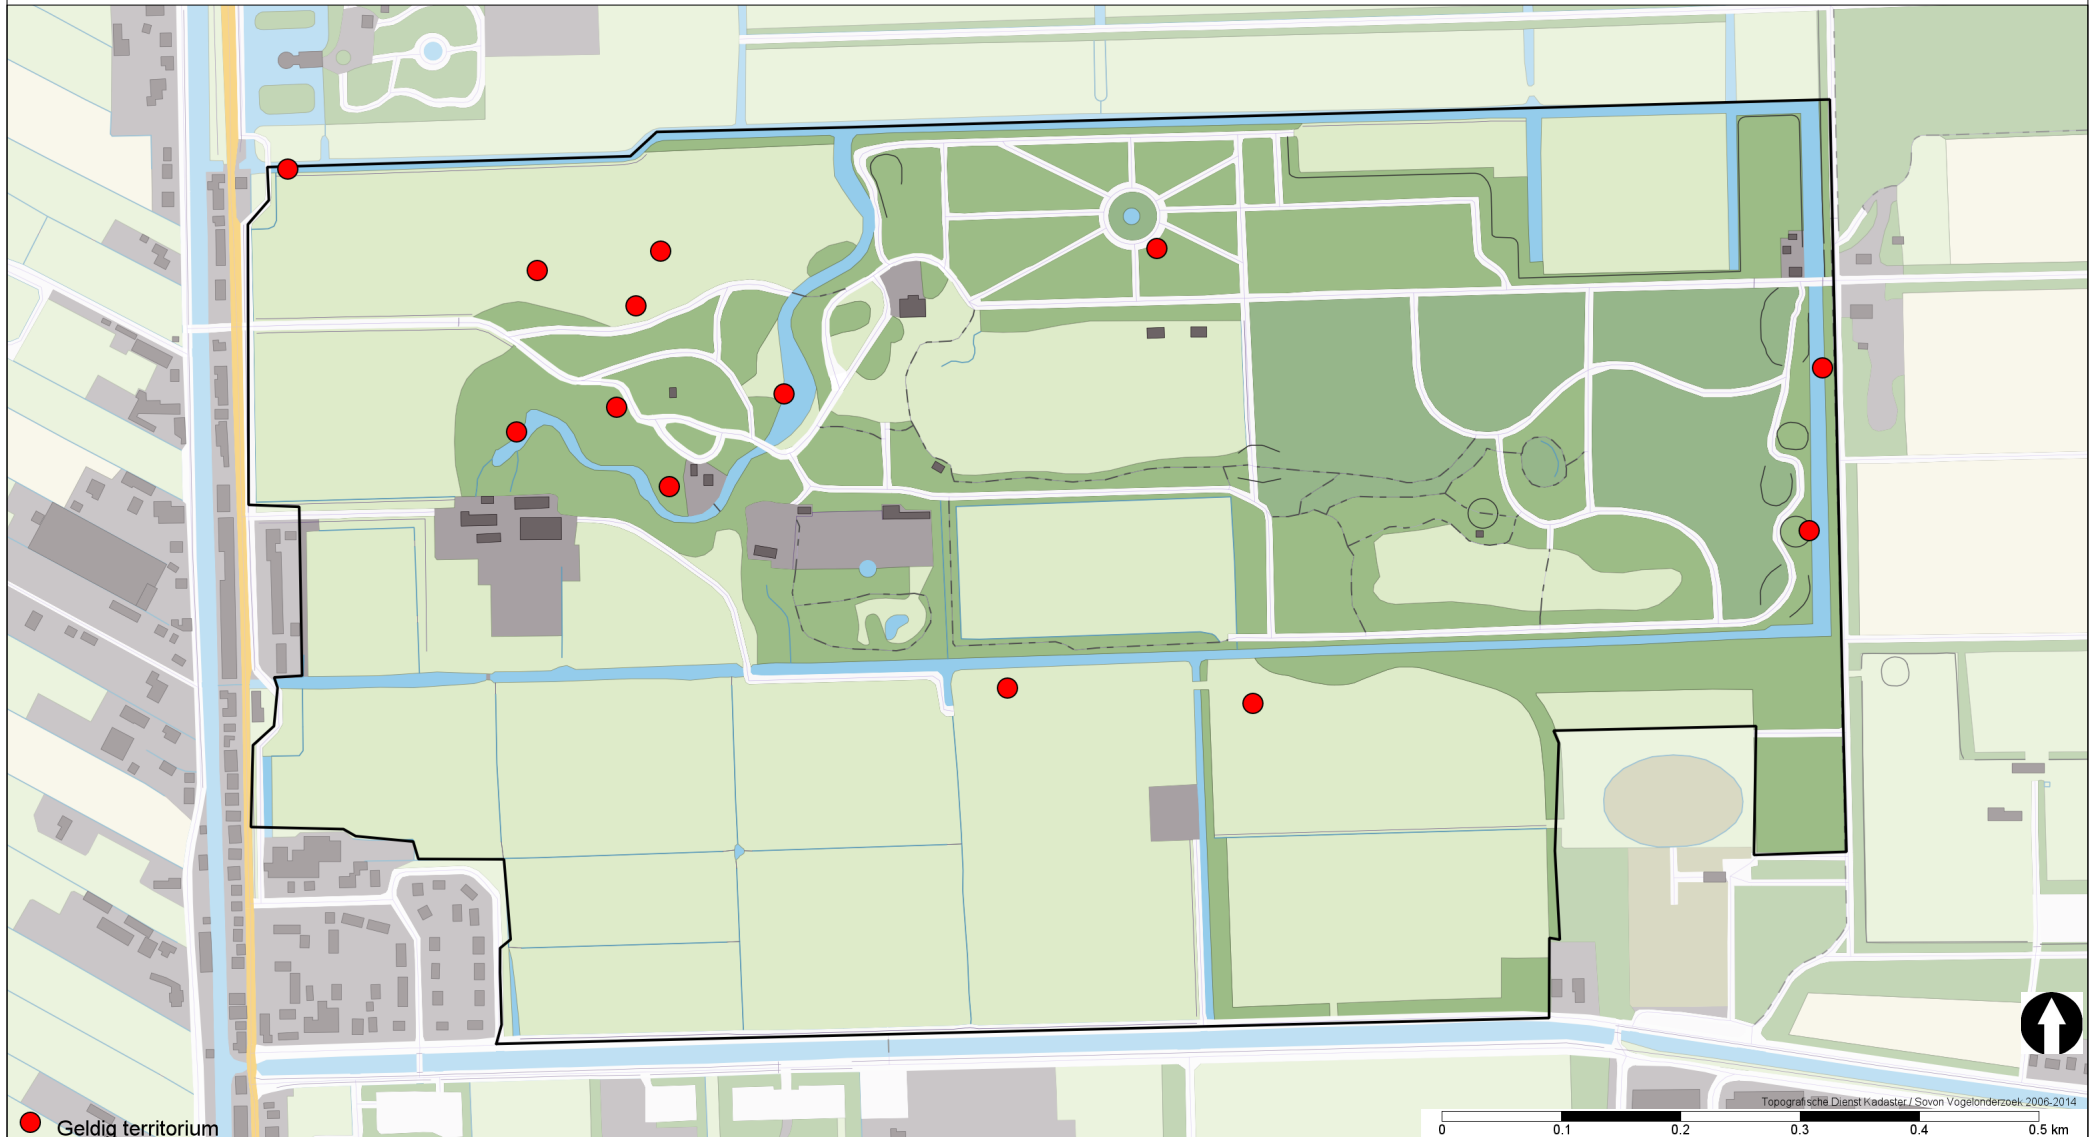

7462 Landgoed Gooilust 2015

Nijlgans 13 territoria

● Geldig territorium

geldige waarnemingen			normbezoeken			minimaal binnen		datumgrens	fusie-afstand		
adult	paar	territorial	nest	migrant	1	2	3				
.	X	X	X					2	1	15-3 t/m 15-5	2500