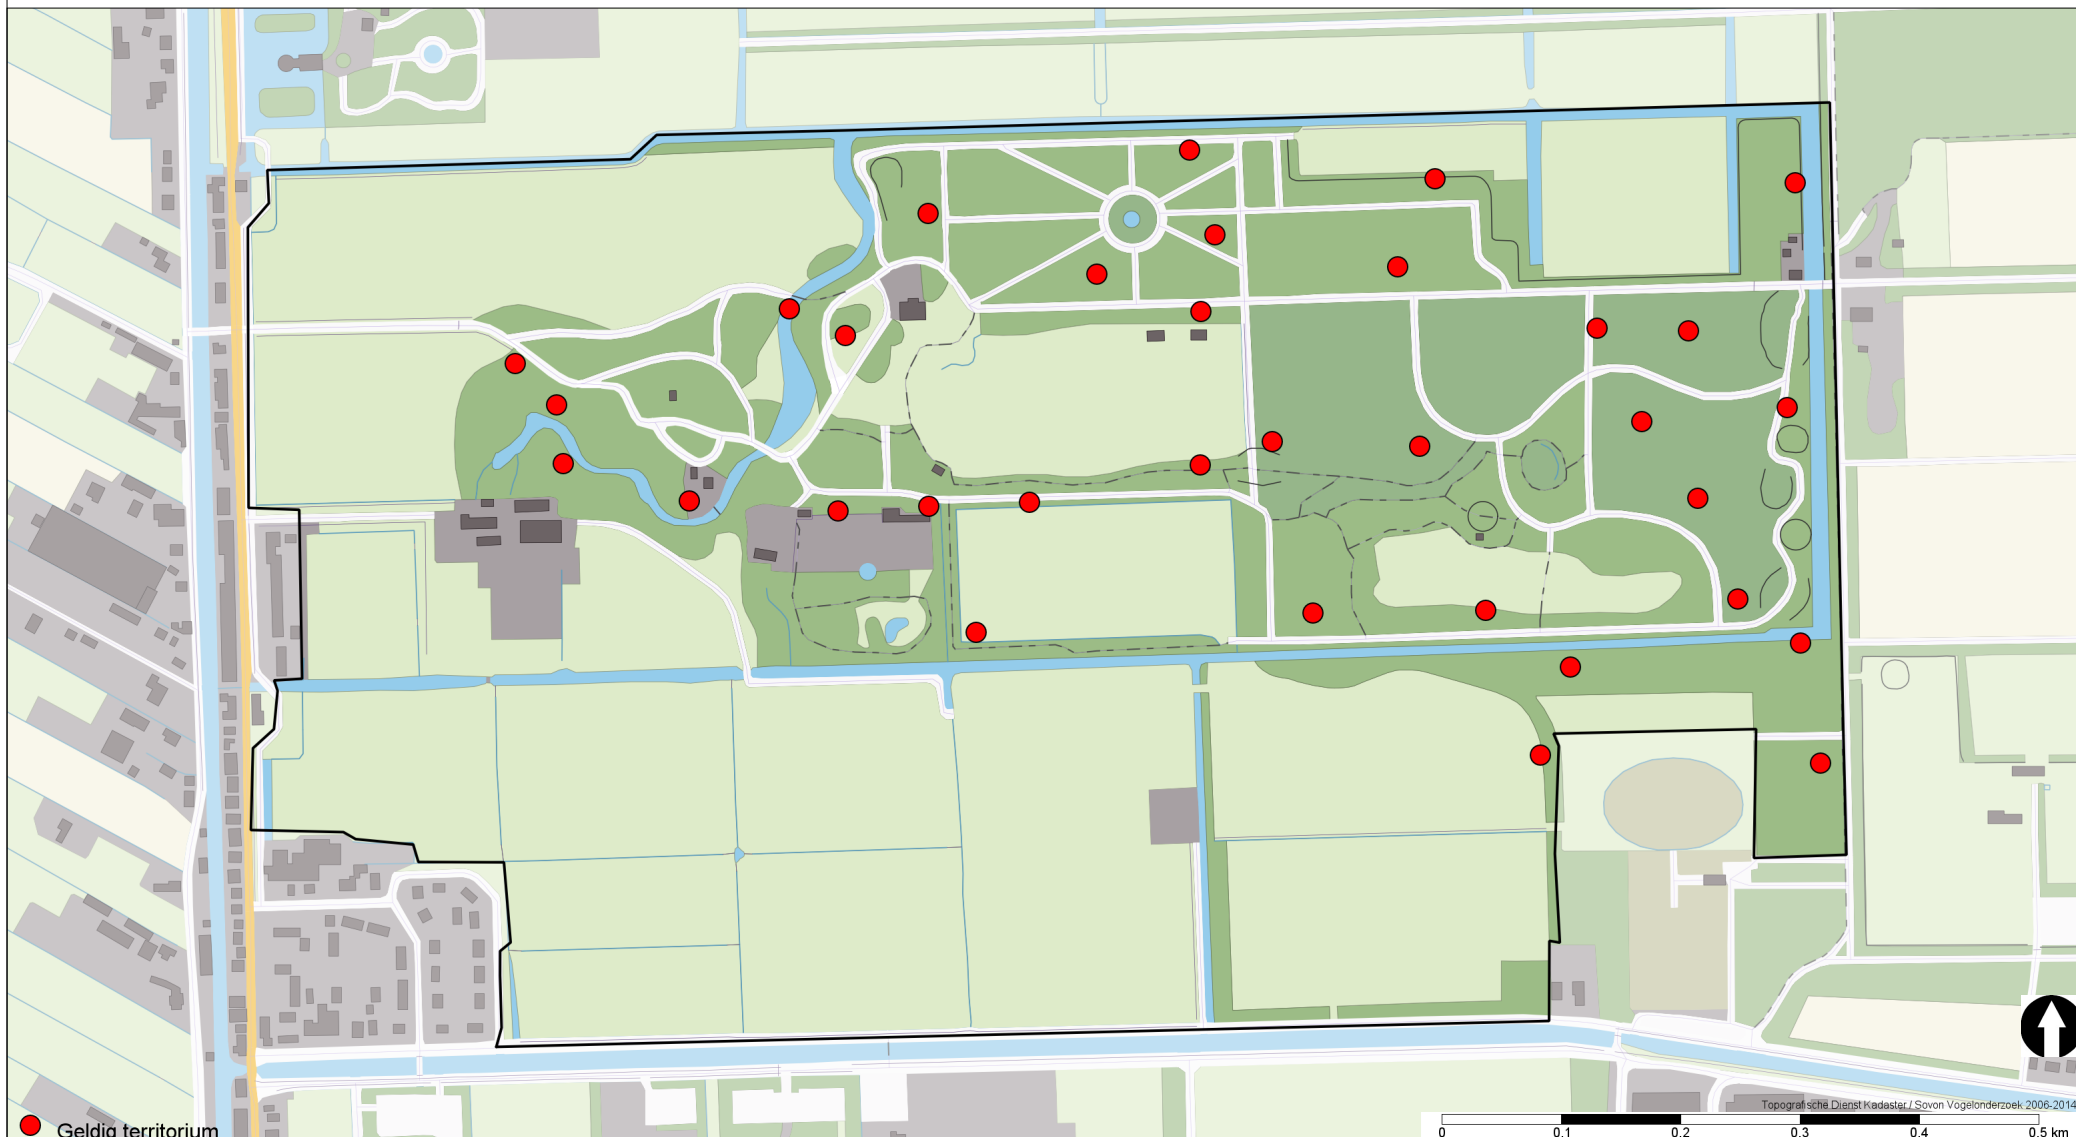

7462 Landgoed Gooilust 2015

Boomkruiper 33 territoria

● Geldig territorium

geldige waarnemingen				normbezoeken			minimaal binnen		datumgrens	fusie-afstand	
adult	paar	territorial	nest	migrant	1	2	3	seizoen			datumg.
.	.	X	X		1-9	10-13	14+		1	1-2 t/m 20-6	200