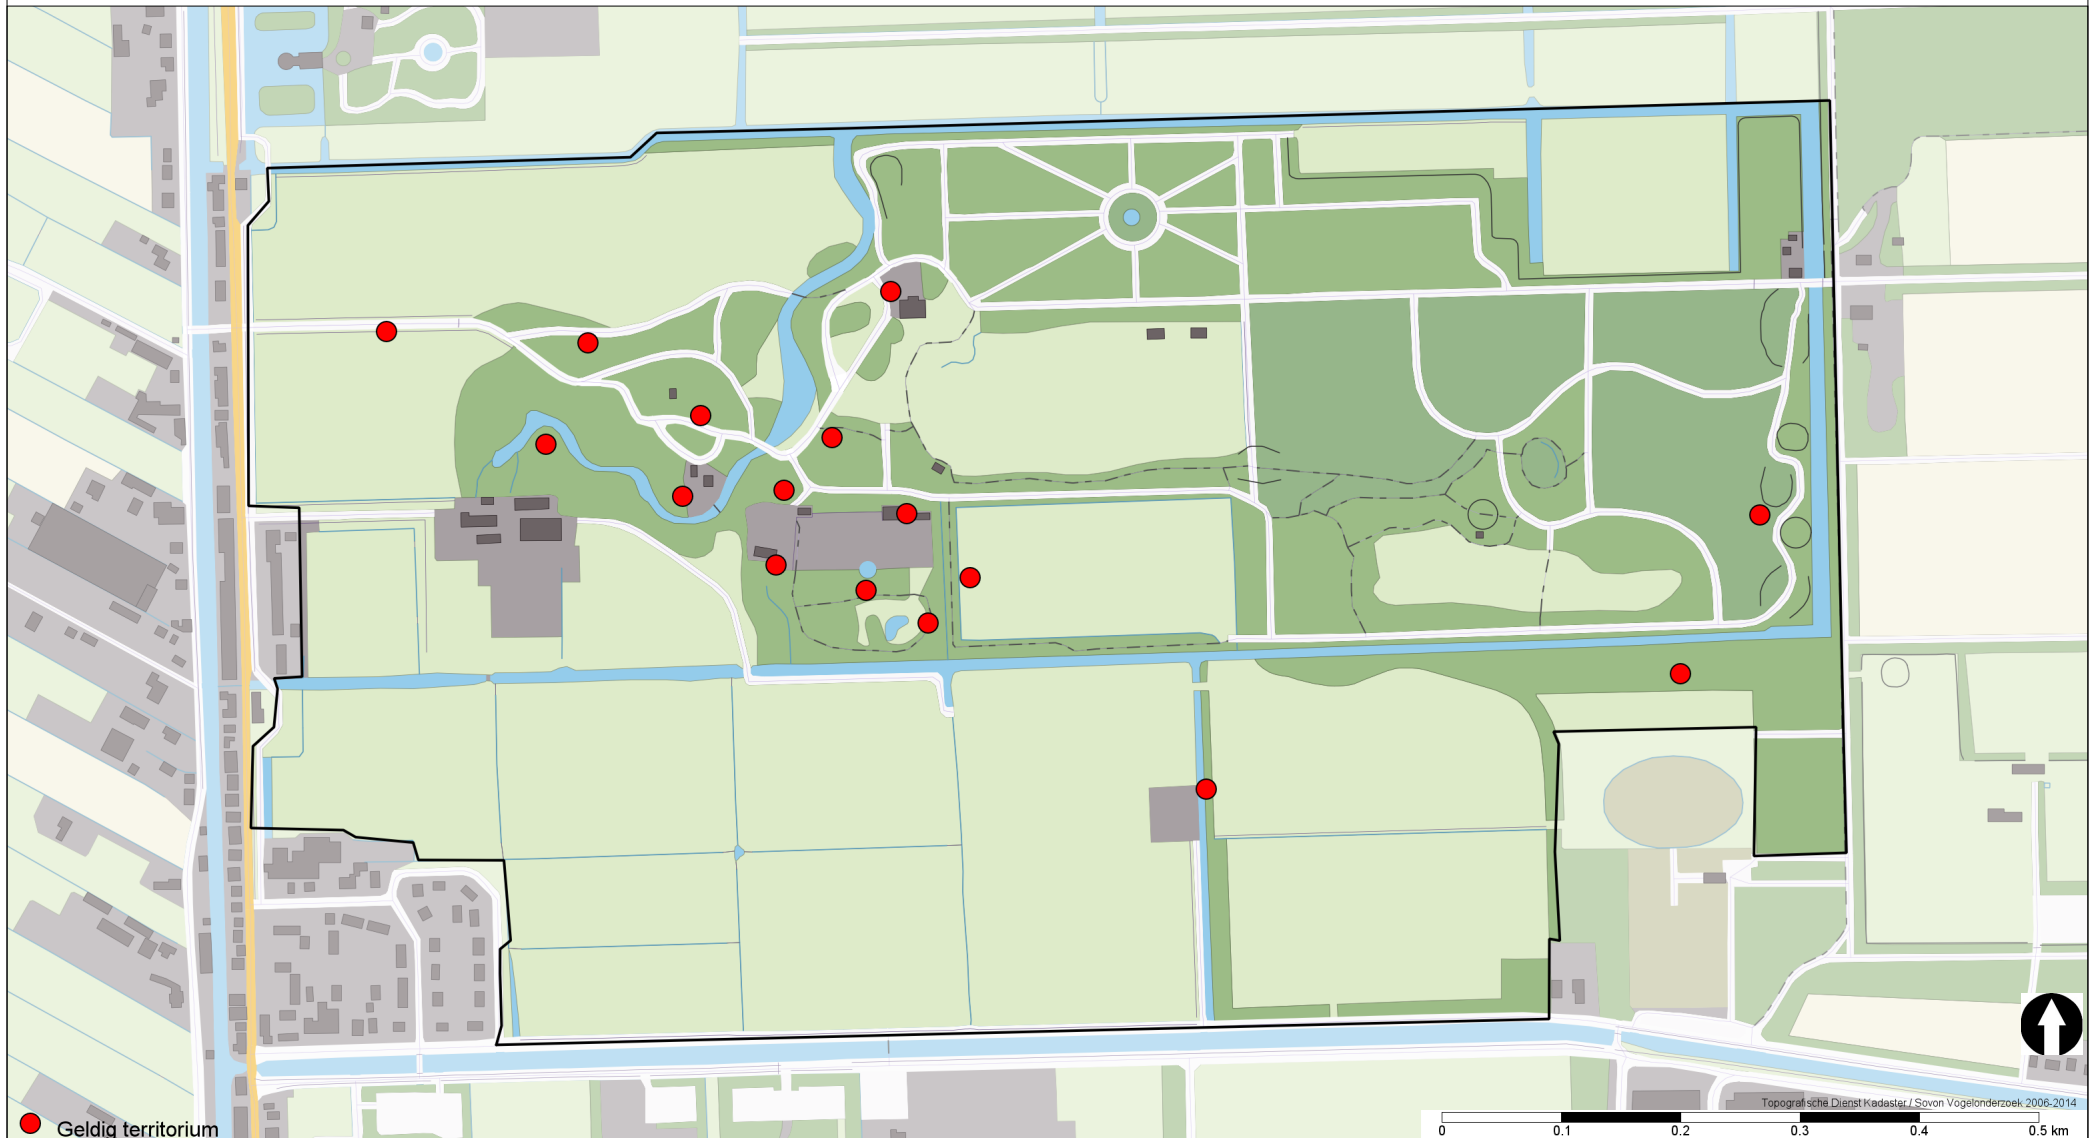

## Holenduif 13 territoria

● Geldig territorium

| geldige waarnemingen |      |             |      | normbezoeken |   |   | minimaal binnen |         | datumgrens | fusie-afstand |         |
|----------------------|------|-------------|------|--------------|---|---|-----------------|---------|------------|---------------|---------|
| adult                | paar | territorial | nest | migrant      | 1 | 2 | 3               | seizoen |            |               | datumg. |
| .                    | X    | X           | X    |              |   |   |                 |         | 1          | 1-3 t/m 31-7  | 300     |

## Houtduif 16 territoria

● Geldig territorium

| geldige waarnemingen |      |             |      | normbezoeken |      |     | minimaal binnen |         | datumgrens | fusie-afstand |         |
|----------------------|------|-------------|------|--------------|------|-----|-----------------|---------|------------|---------------|---------|
| adult                | paar | territorial | nest | migrant      | 1    | 2   | 3               | seizoen |            |               | datumg. |
| .                    | X    | X           | X    |              | 1-12 | 13+ |                 |         | 1          | 20-4 t/m 31-7 | 300     |