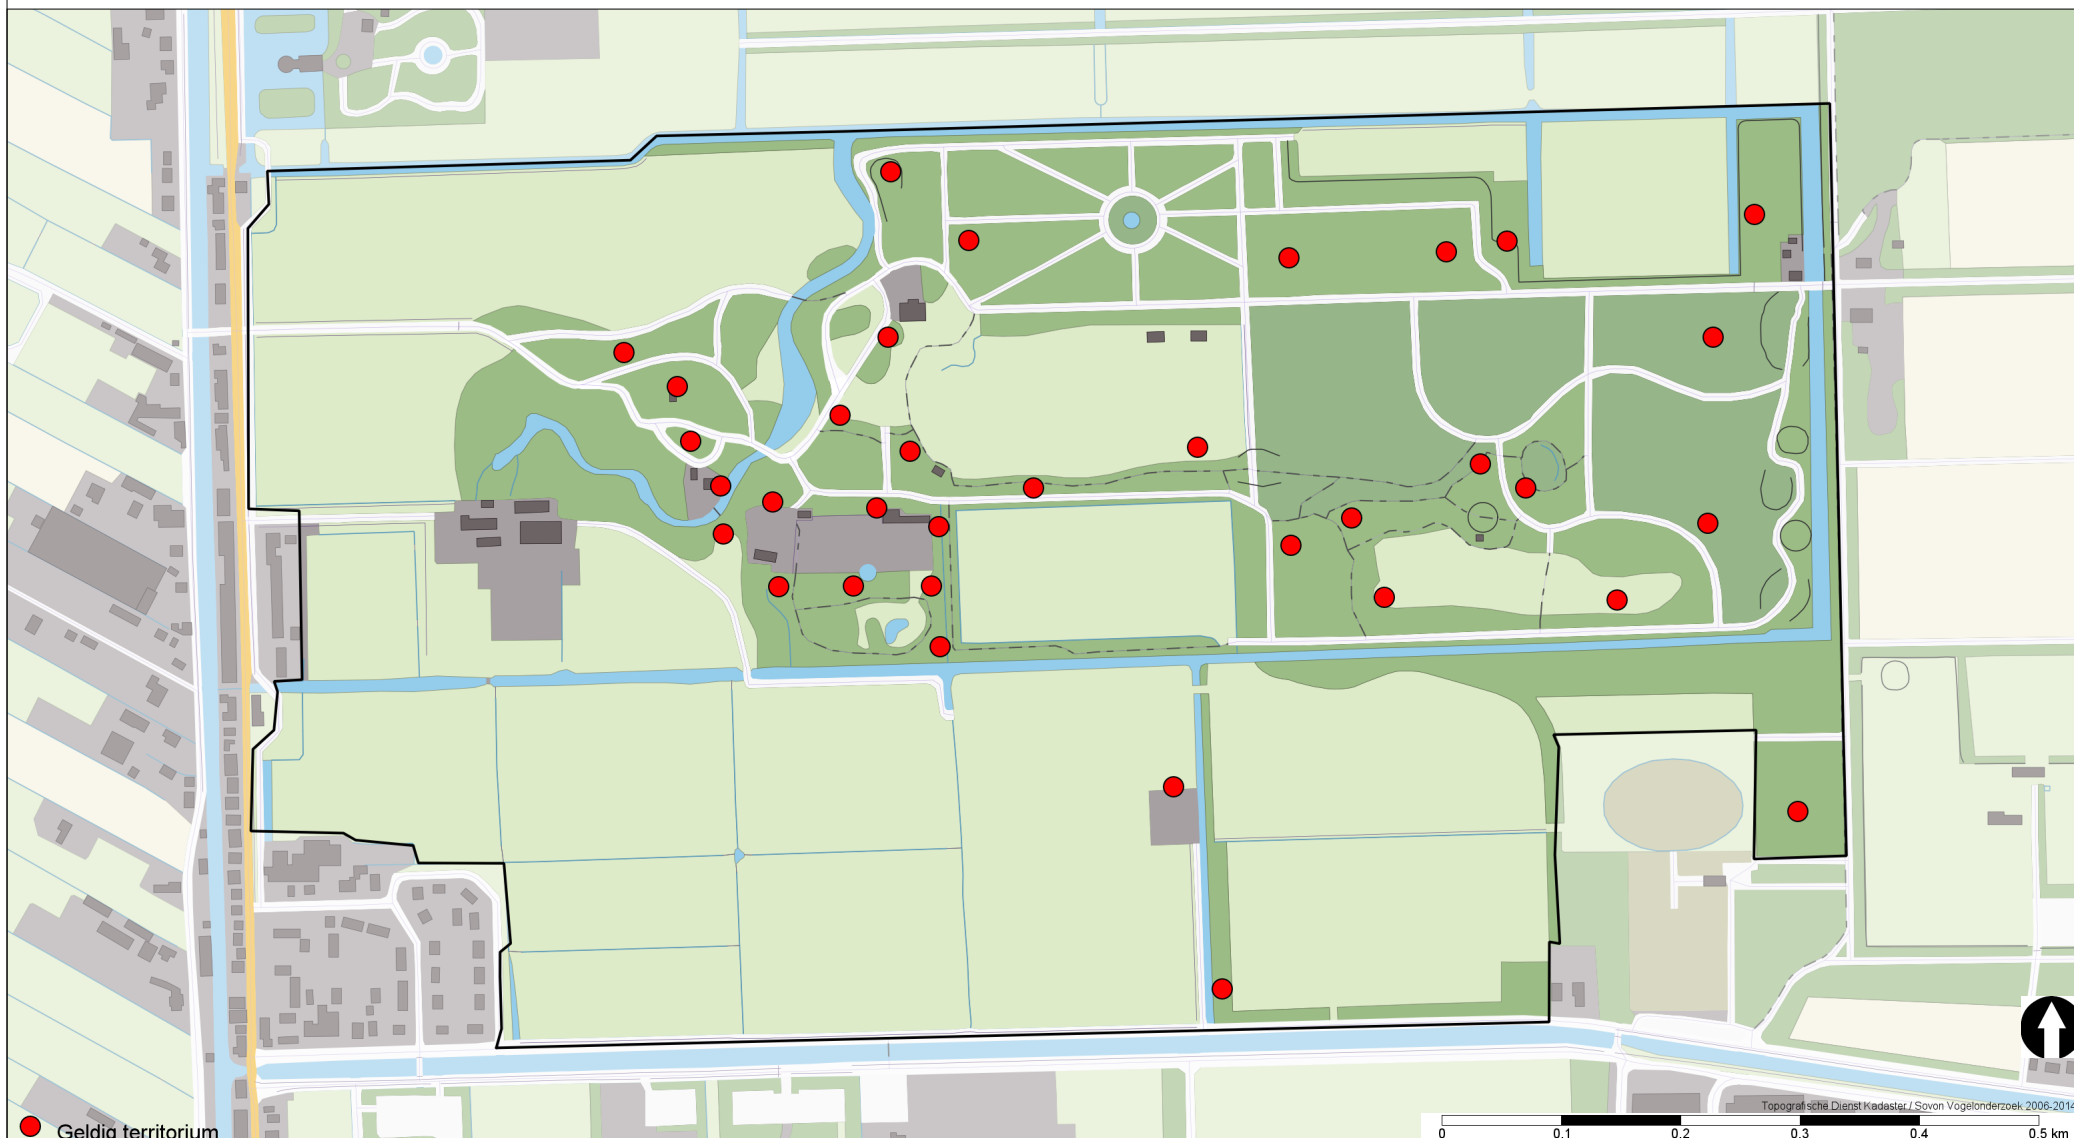

7462 Landgoed Gooilust 2015

Zwartkop 34 territoria

● Geldig territorium

geldige waarnemingen				normbezoeken			minimaal binnen		datumgrens	fusie-afstand	
adult	paar	territorial	nest	migrant	1	2	3	seizoen			datumg.
.	.	X	X	JA	1-6	7-10	11+		1	15-4 t/m 20-7	200