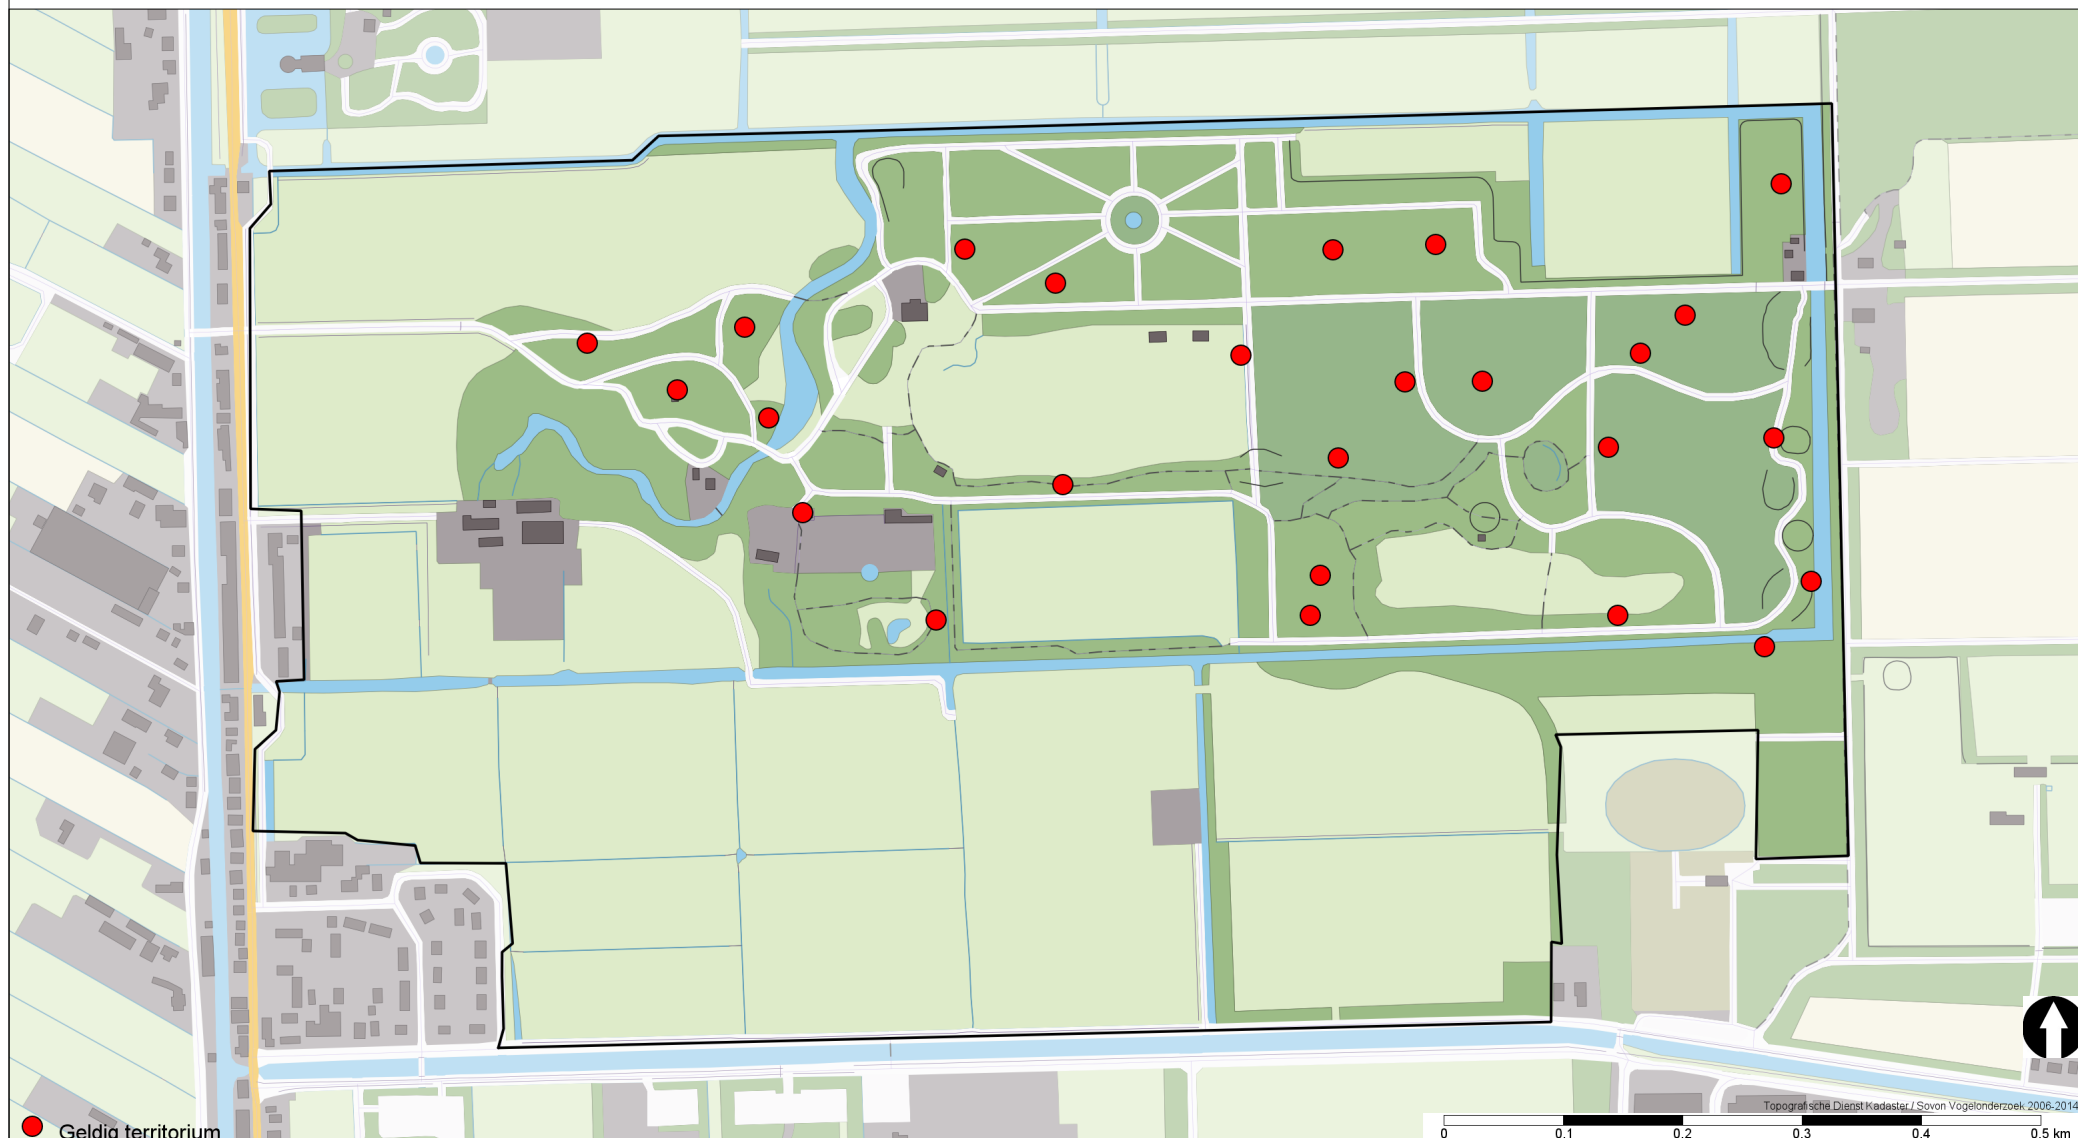

## Groene Specht 1 territorium

● Geldig territorium

| geldige waarnemingen |      |             |      | normbezoeken |      |     | minimaal binnen |         | datumgrens | fusie-afstand |         |
|----------------------|------|-------------|------|--------------|------|-----|-----------------|---------|------------|---------------|---------|
| adult                | paar | territorial | nest | migrant      | 1    | 2   | 3               | seizoen |            |               | datumg. |
| X                    | X    | X           | X    |              | 1-12 | 13+ |                 |         | 1          | 1-3 t/m 31-5  | 1000    |

## Grote Bonte Specht 25 territoria

● Geldig territorium

| geldige waarnemingen |      |             |      | normbezoeken |      |     | minimaal binnen |         | datumgrens | fusie-afstand |         |
|----------------------|------|-------------|------|--------------|------|-----|-----------------|---------|------------|---------------|---------|
| adult                | paar | territorial | nest | migrant      | 1    | 2   | 3               | seizoen |            |               | datumg. |
| .                    | X    | X           | X    |              | 1-12 | 13+ |                 |         | 1          | 1-3 t/m 30-6  | 500     |