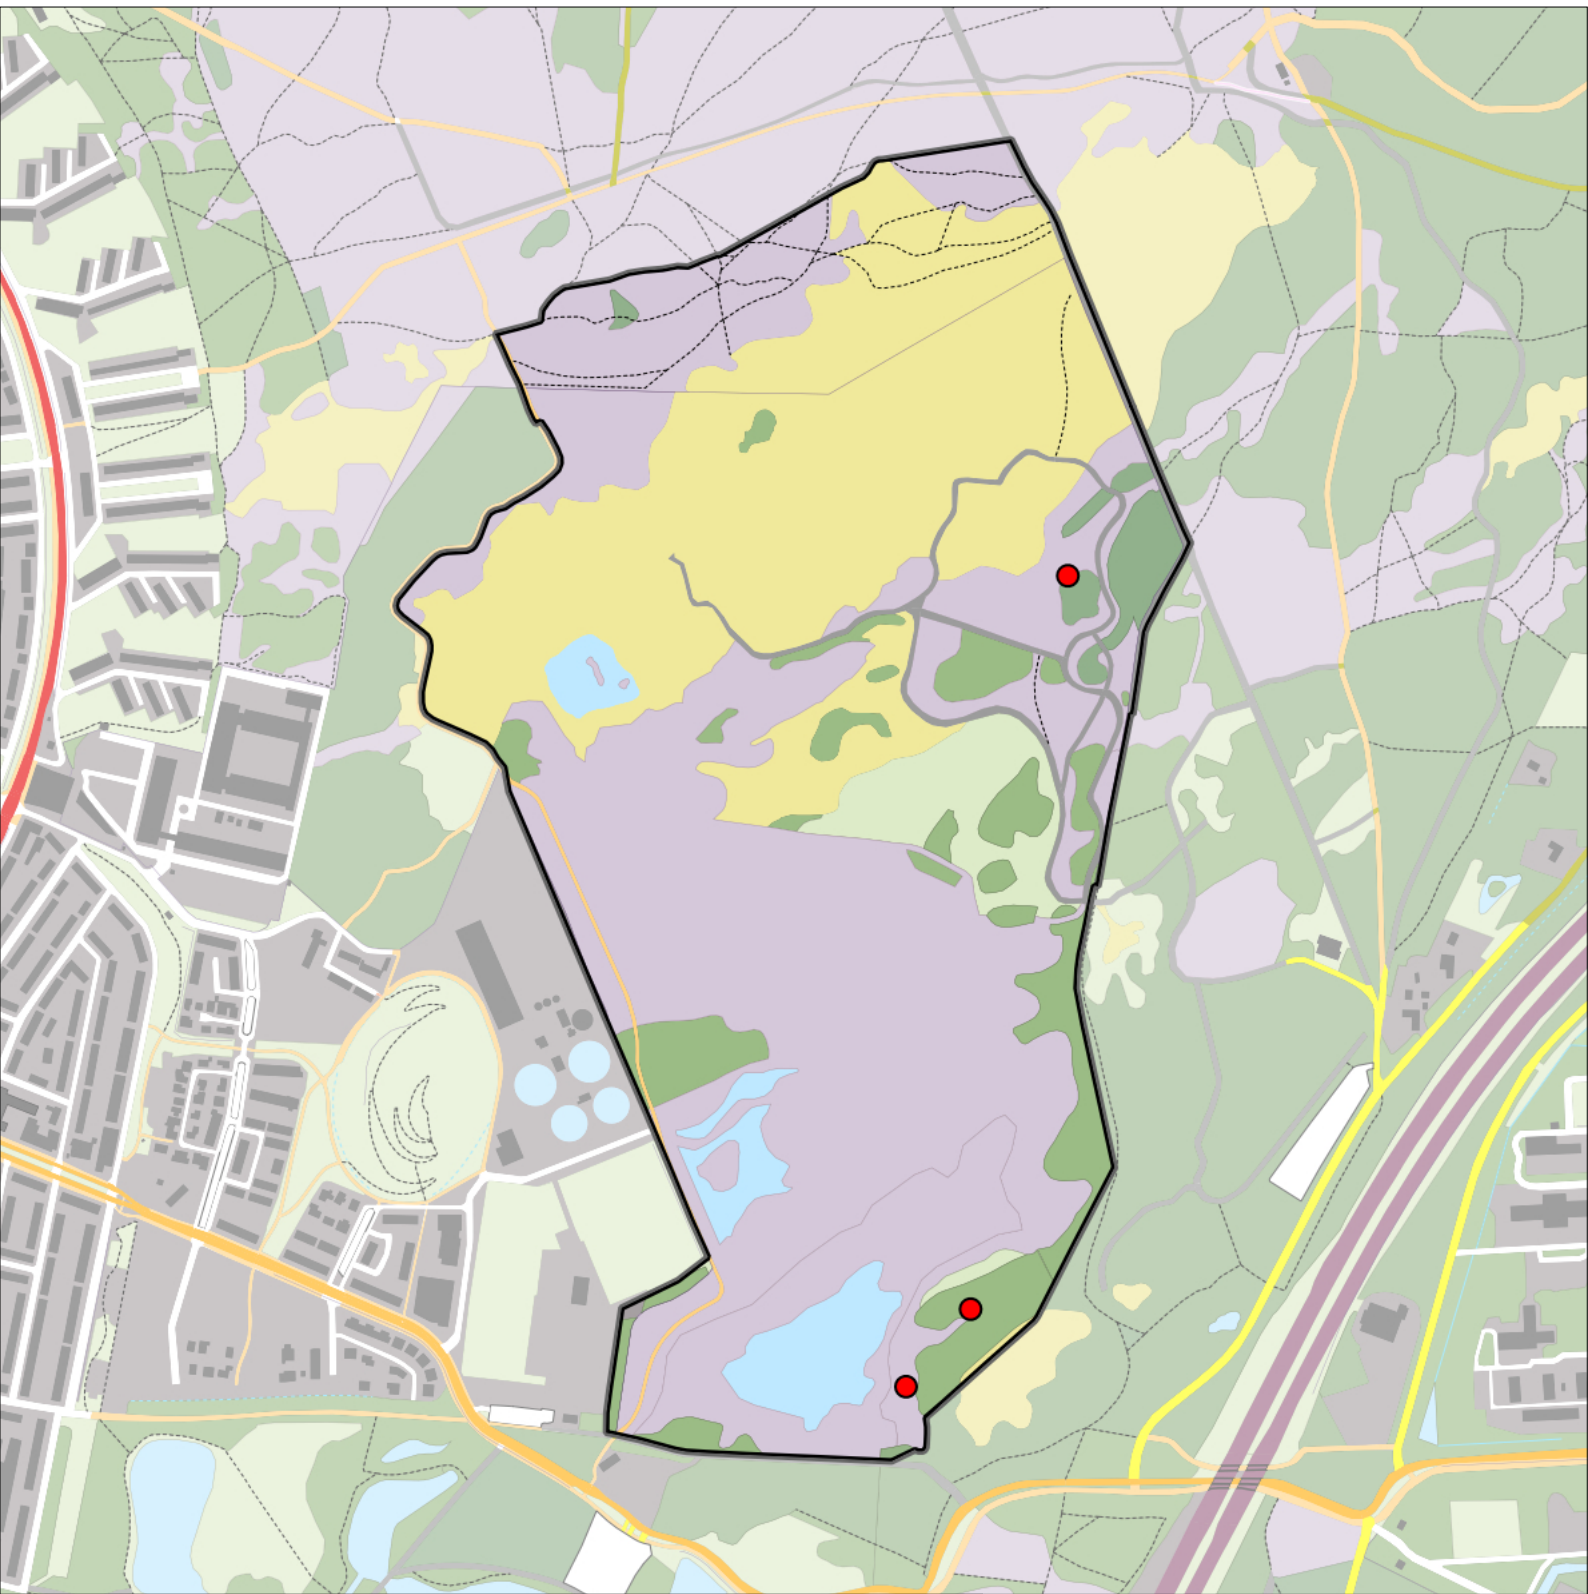

Boomklever 3 territoria

Legenda:

- Telgebied
- Geldig territorium

Periode:

2023

Telgebied:

7067 Laarder Wasmeer

geldige waarnemingen				normbezoeken			minimaal binnen		fusie-afstand	
adult	paar	territorial	nest	migrant	1	2	3	seizoen		datumg.
.	X	X	X		1-6	7-10	11+		1	
									10-2 t/m 25-5	
									300	

0 0.2 0.4 km

Sovon