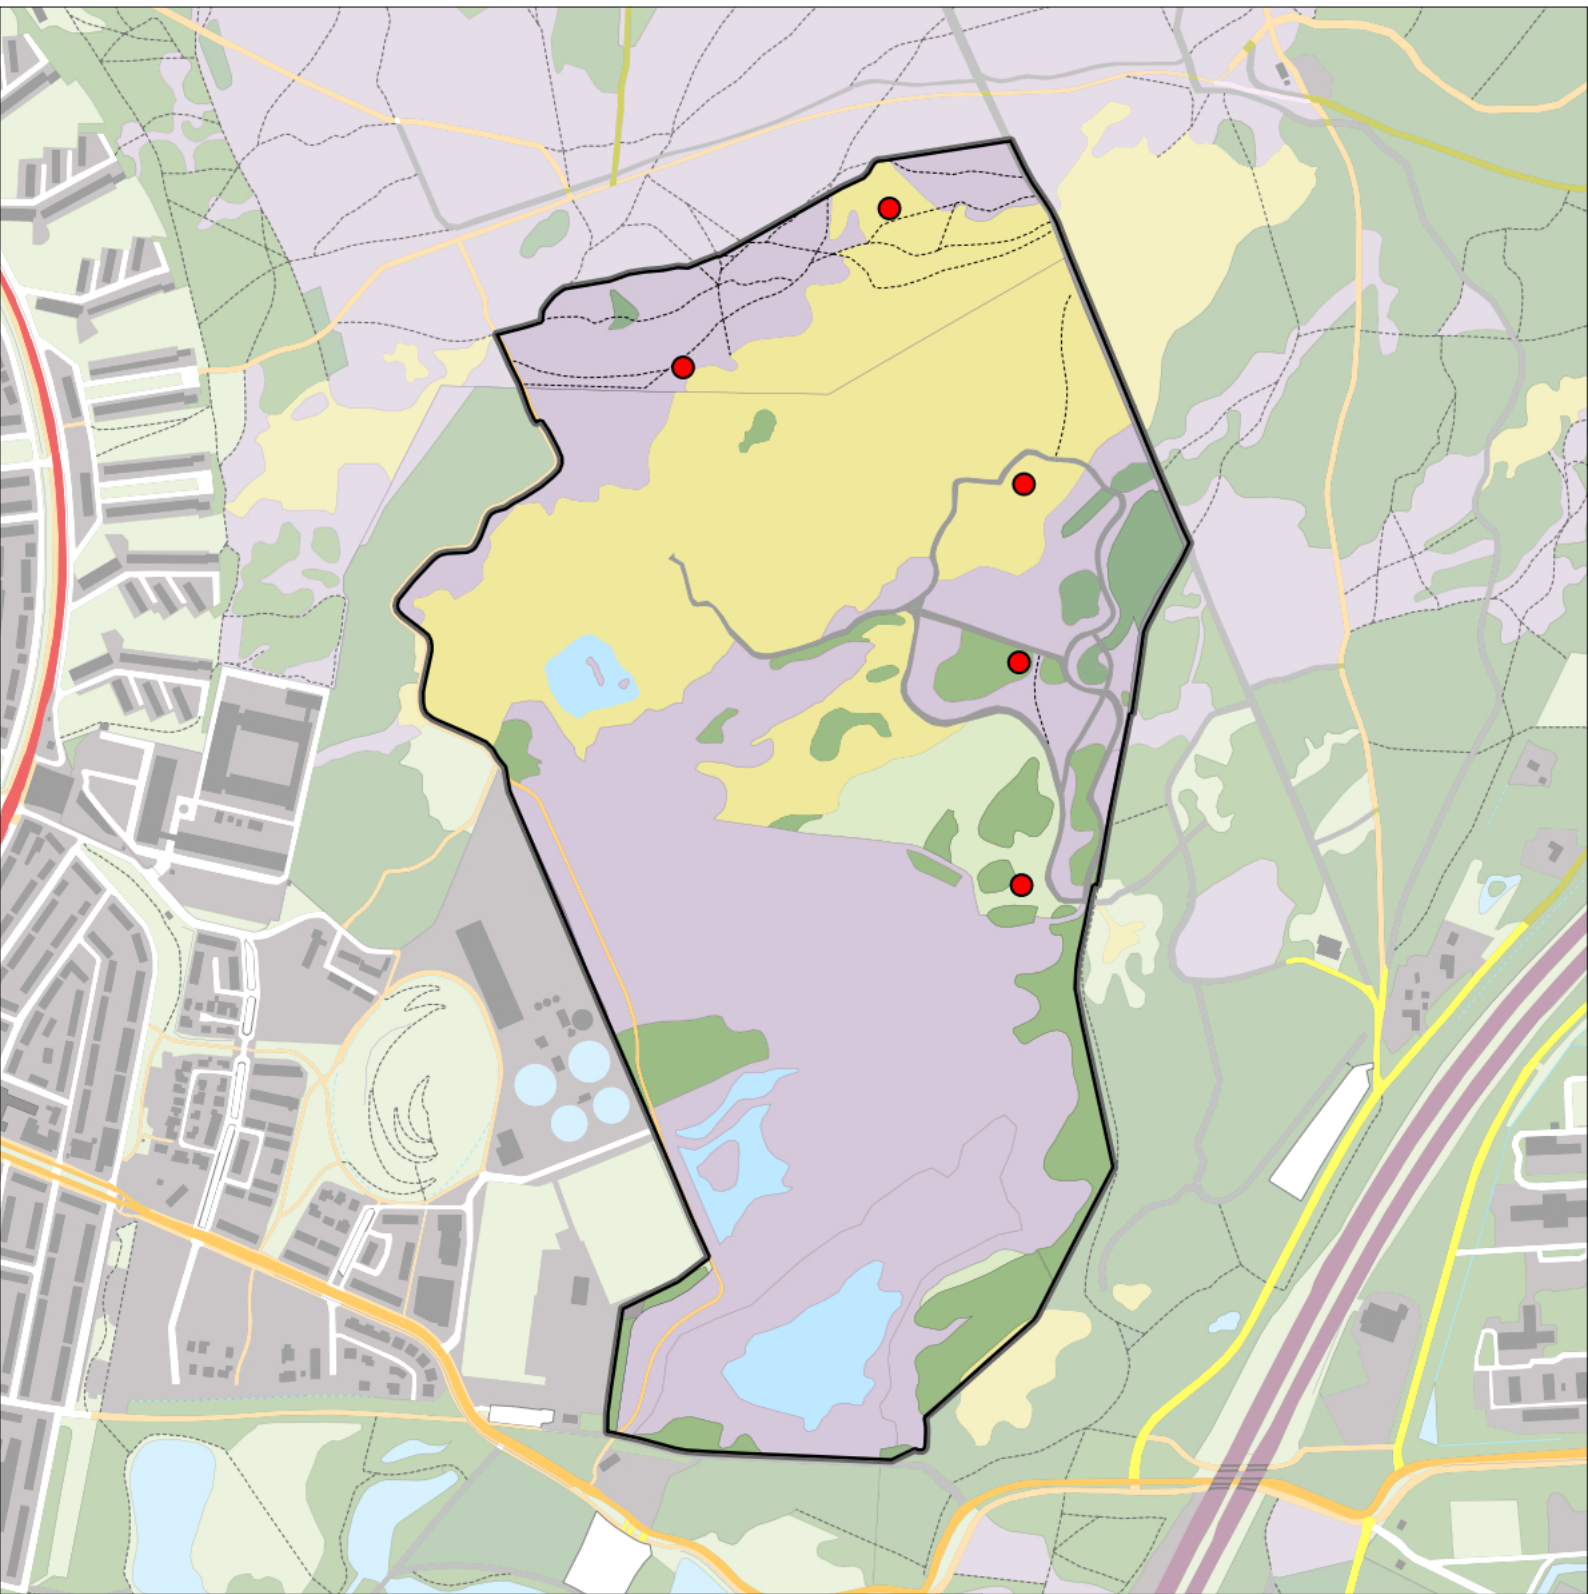

Boompieper 5 territoria

Legenda:

- Telgebied
- Geldig territorium

Periode:

2023

Telgebied:

7067 Laarder Wasmeer

geldige waarnemingen				normbezoeken			minimaal binnen		fusie-afstand		
adult	paar	territorial	nest	migrant	1	2	3	seizoen		datumg.	datumgrens
.	.	X	X	JA	1-6	7-10	11+		1	10-4 t/m 5-7	200

0 0.2 0.4 km

Sovon