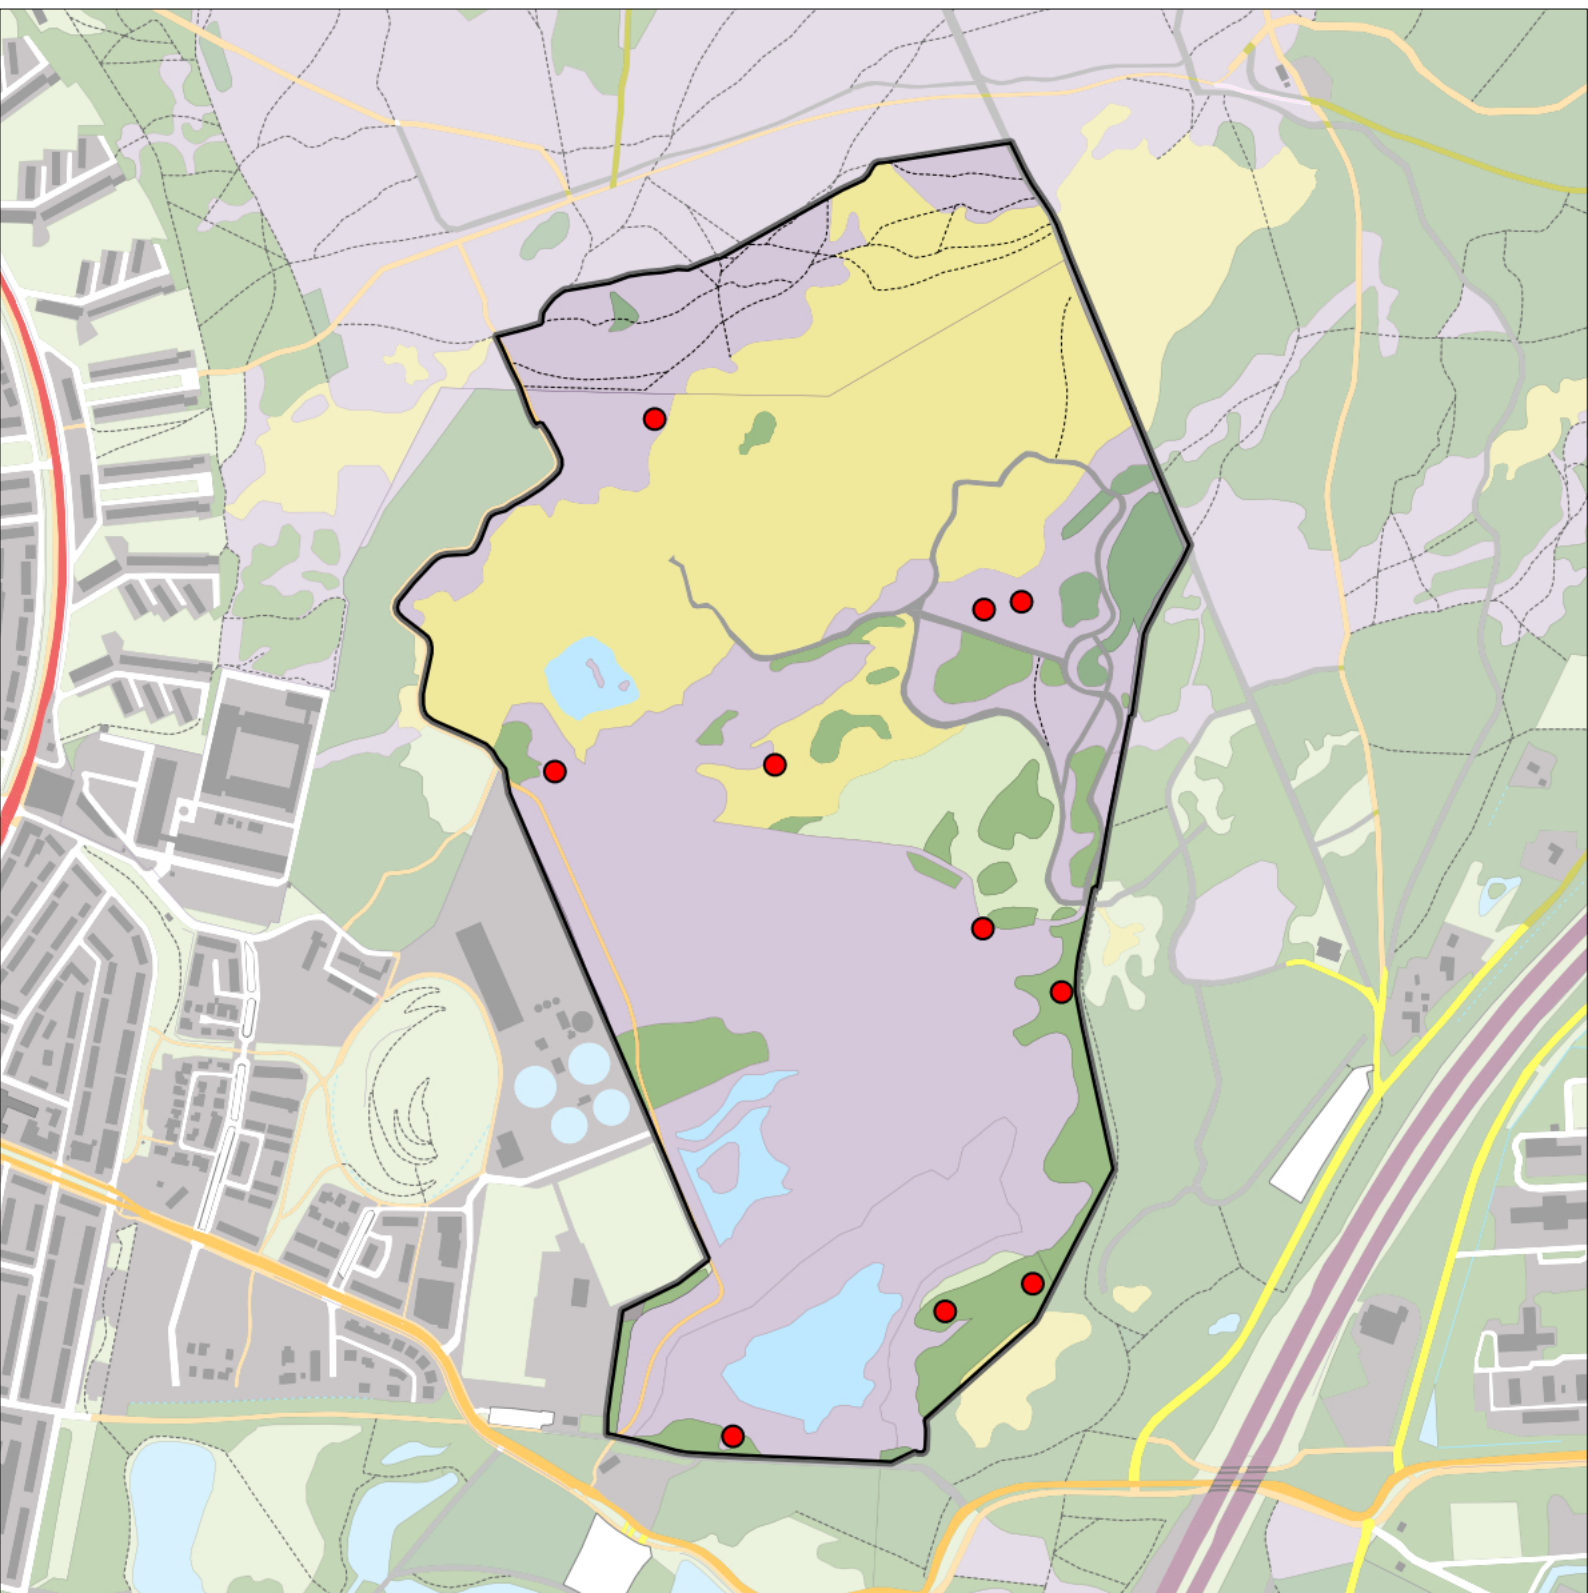

Boomkruiper 10 territoria

Legenda:

- Telgebied
- Geldig territorium

Periode:

2023

Telgebied:

7067 Laarder Wasmeer

geldige waarnemingen				normbezoeken			minimaal binnen		fusie-afstand	
adult	paar	territorial	nest	migrant	1	2	3	seizoen		datumg.
.	.	X	X		1-9	10-13	14+	1	25-1 t/m 15-6	

0 0.2 0.4 km

Sovon