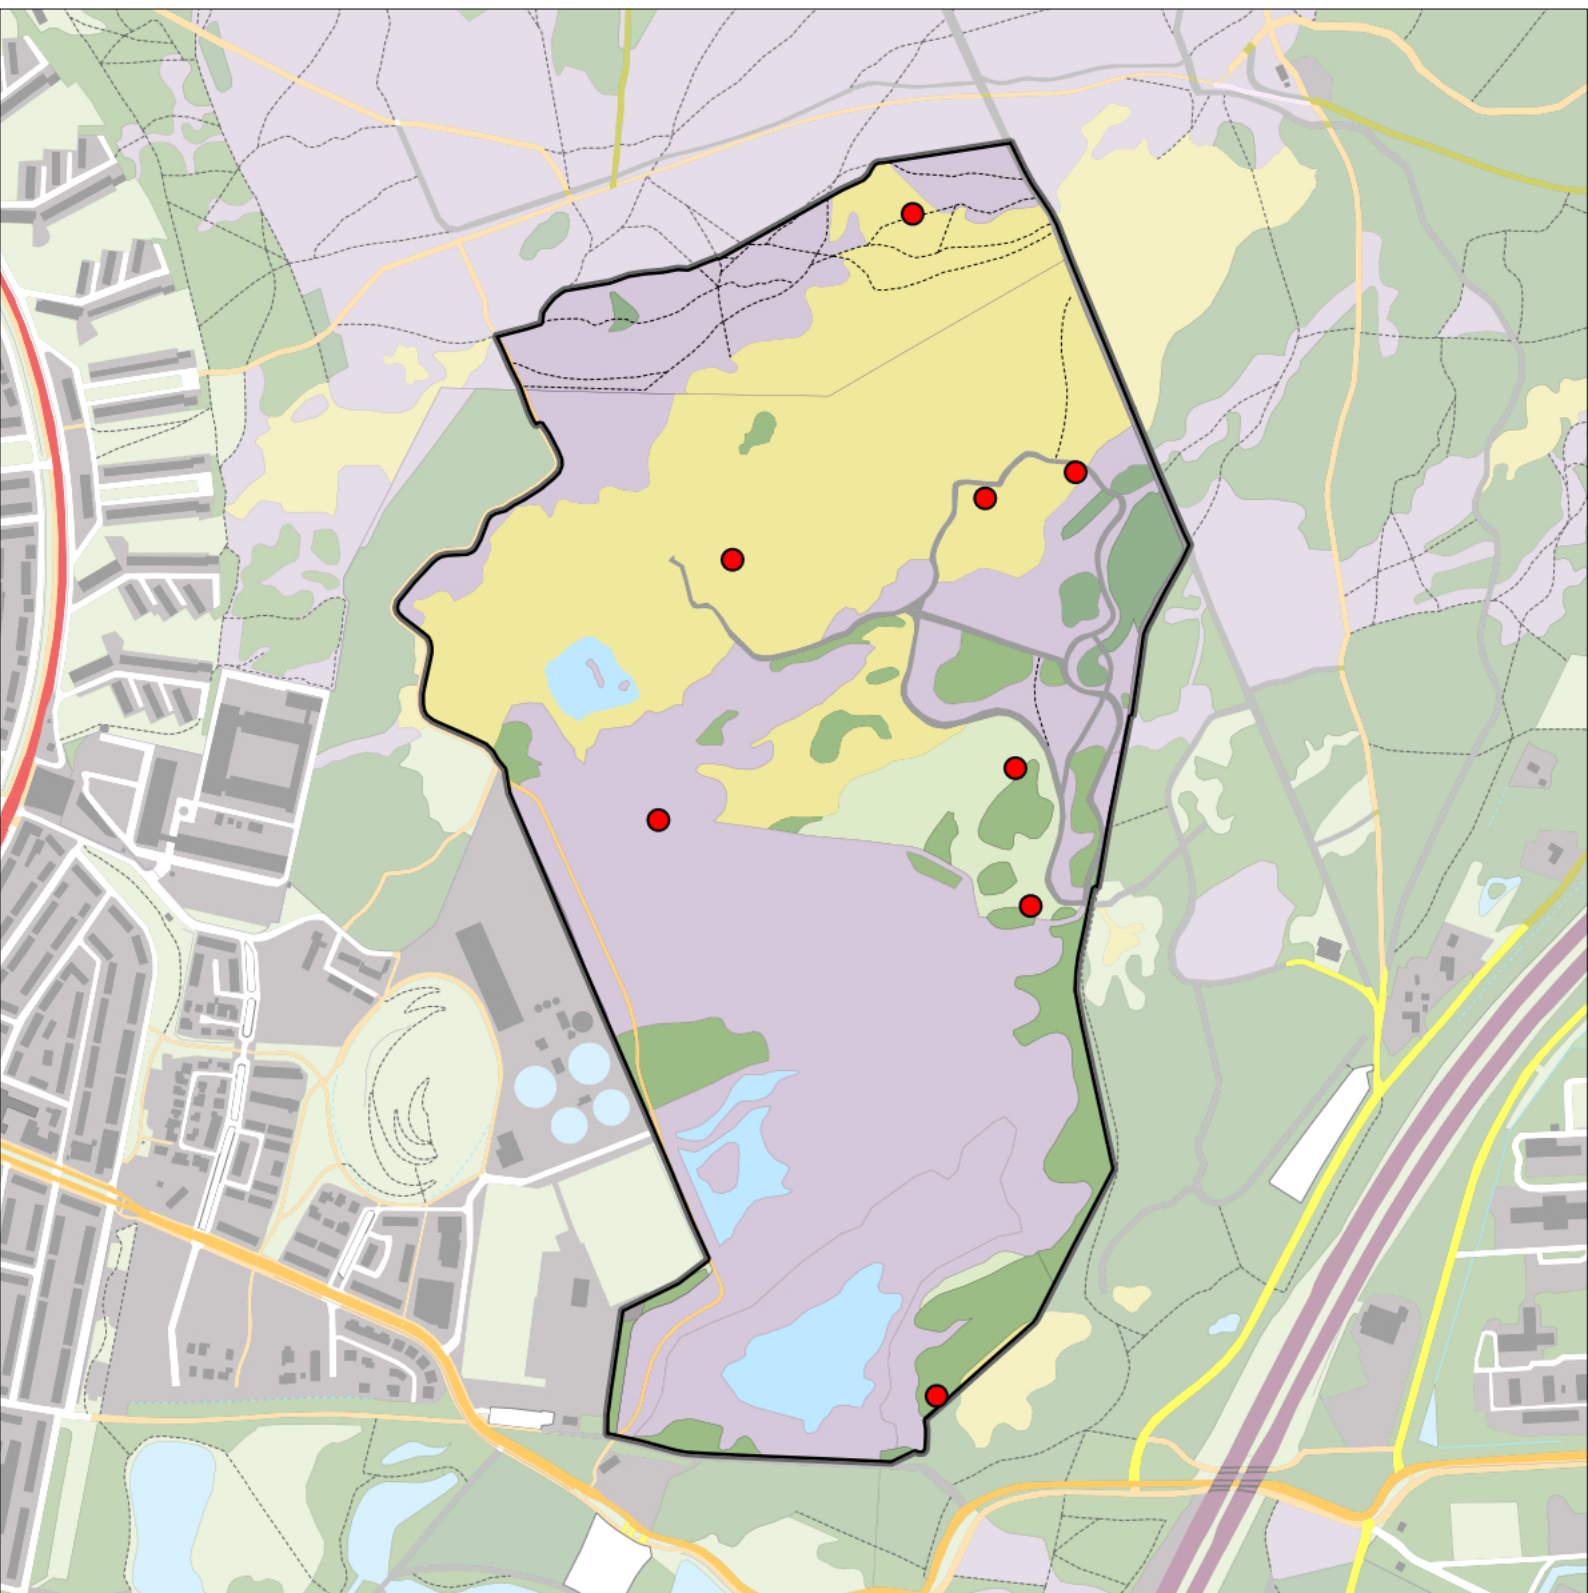

Boomleeuwerik 8 territoria

Legenda:

- Telgebied
- Geldig territorium

Periode:

2023

Telgebied:

7067 Laarder Wasmeer

geldige waarnemingen				normbezoeken			minimaal binnen		fusie-afstand	
adult	paar	territorial	nest	migrant	1	2	3	datumg.		
.	X	X	X	JA	1-3	4-8	9+	1	5-3 t/m 15-6	300

0 0.2 0.4 km

Sovon