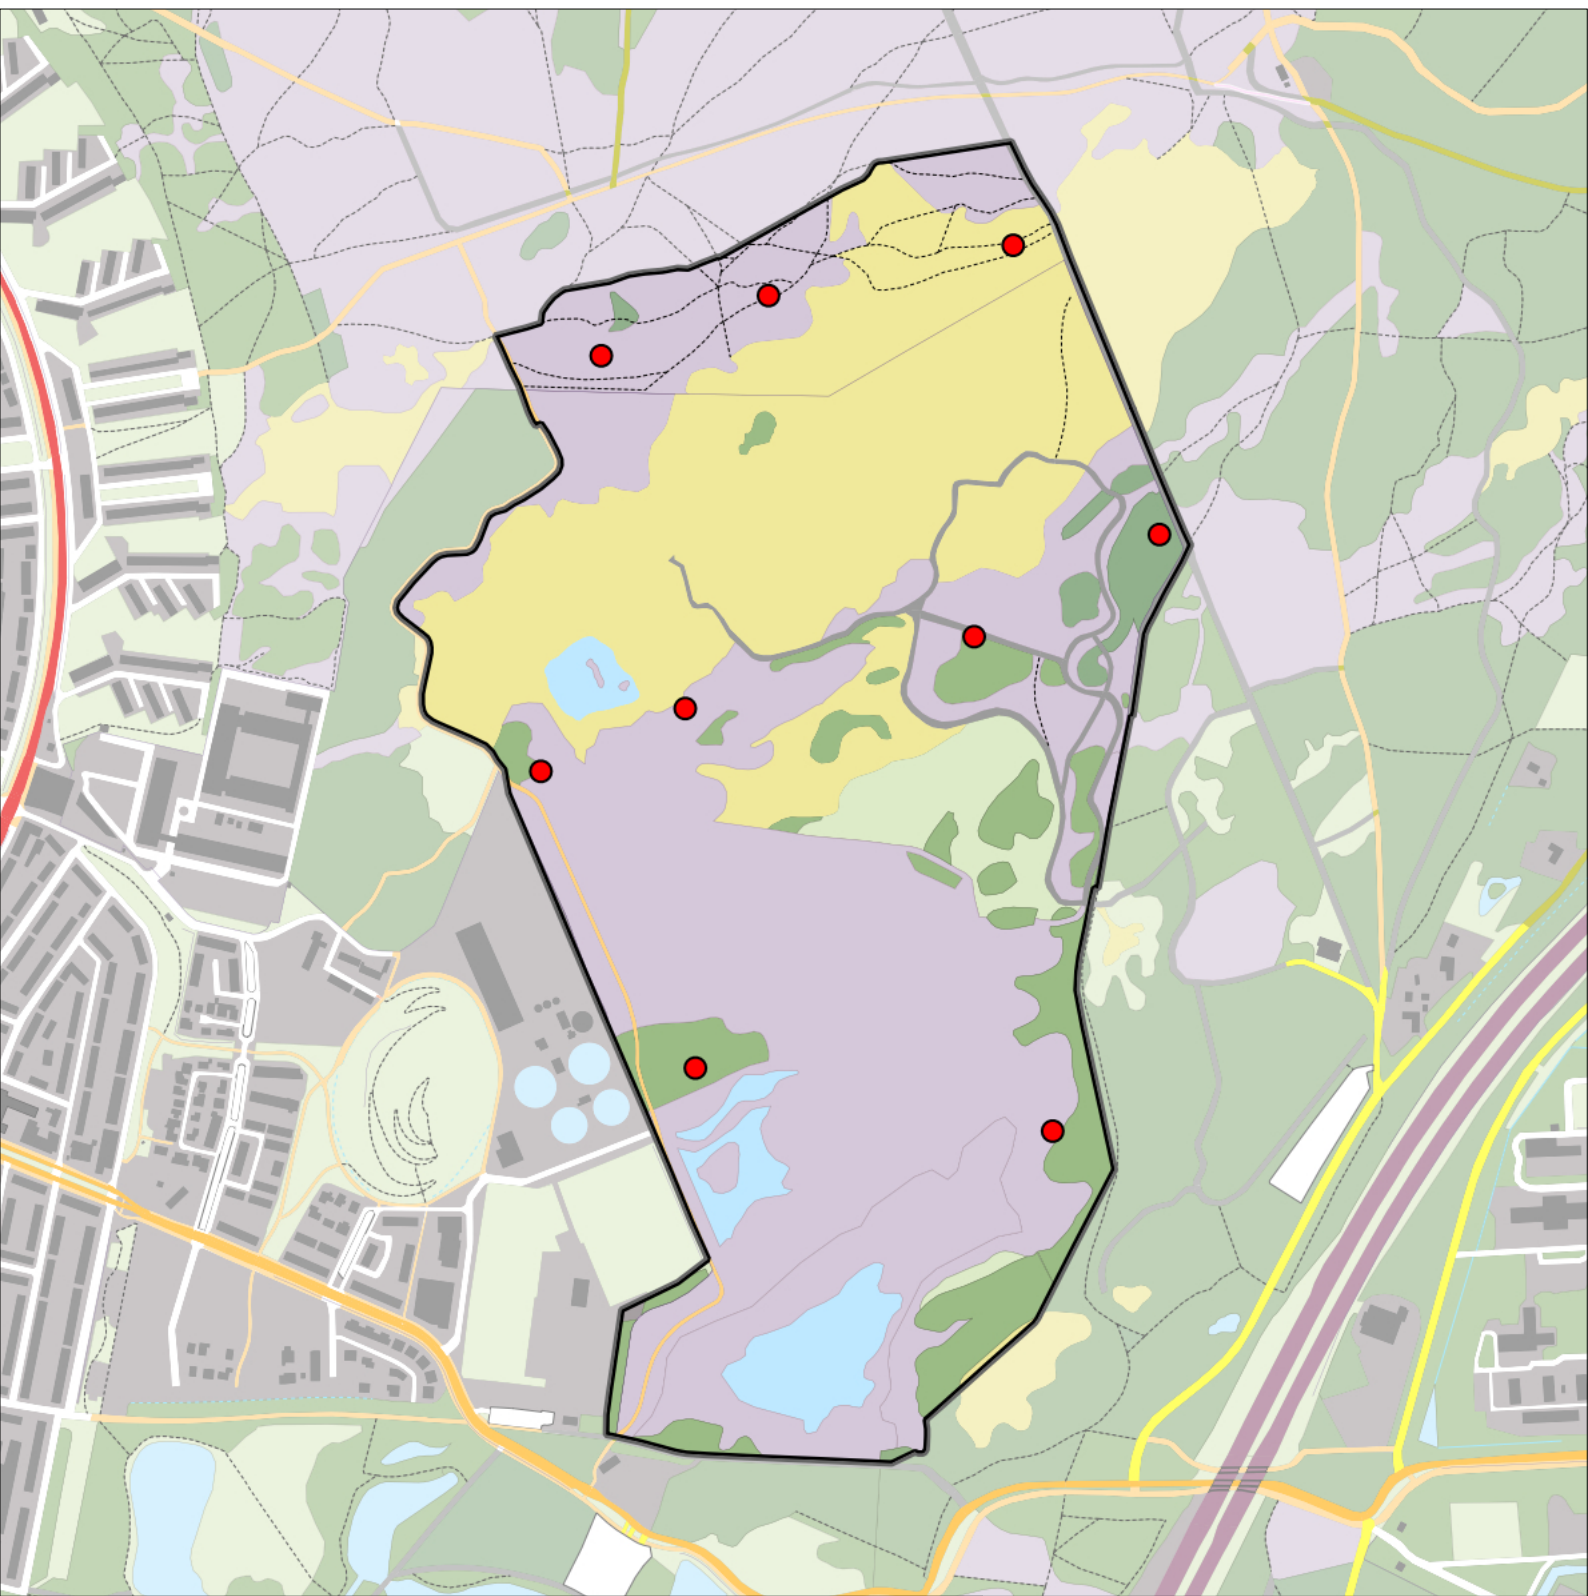

Fitis 9 territoria

Legenda:

- Telgebied
- Geldig territorium

Periode:

2023

Telgebied:

7067 Laarder Wasmeer

geldige waarnemingen				normbezoeken			minimaal binnen		fusie-afstand		
adult	paar	territorial	nest	migrant	1	2	3	seizoen		datumg.	datumgrens
.	.	X	X	JA	1-6	7-10	11+		1	10-4 t/m 25-6	100

0 0.2 0.4 km

Sovon