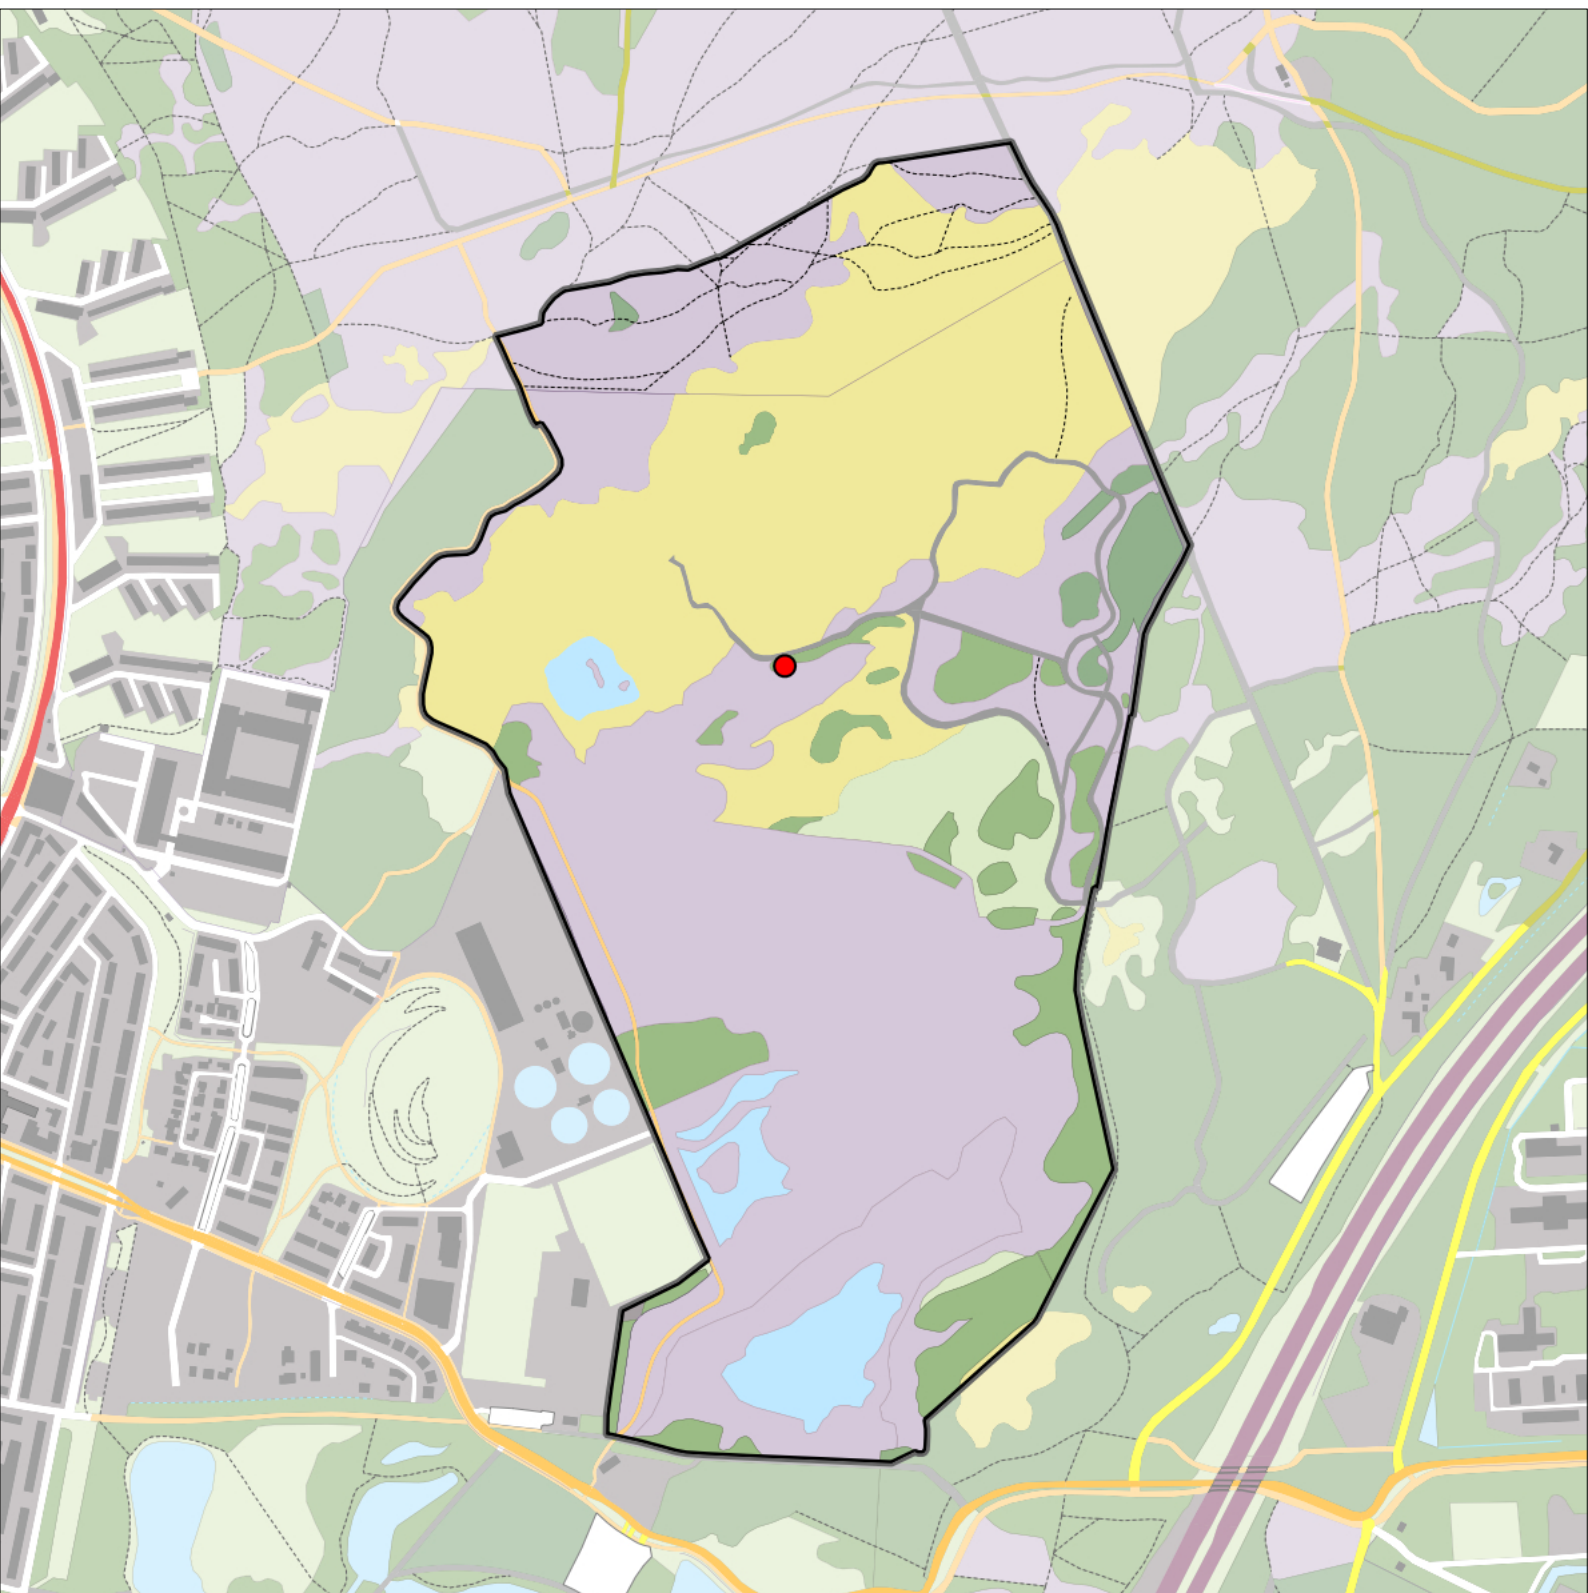

Boomvalk 1 territorium

Legenda:

- Telgebied
- Geldig territorium

Periode:

2023

Telgebied:

7067 Laarder Wasmeer

geldige waarnemingen				normbezoeken			minimaal binnen		fusie-afstand		
adult	paar	territorial	nest	migrant	1	2	3	seizoen		datumg.	datumgrens
X	X	.	.					3	2	25-4 t/m 31-8	1000
.	.	X	X						2	25-4 t/m 31-8	1000

0 0.2 0.4 km

Sovon