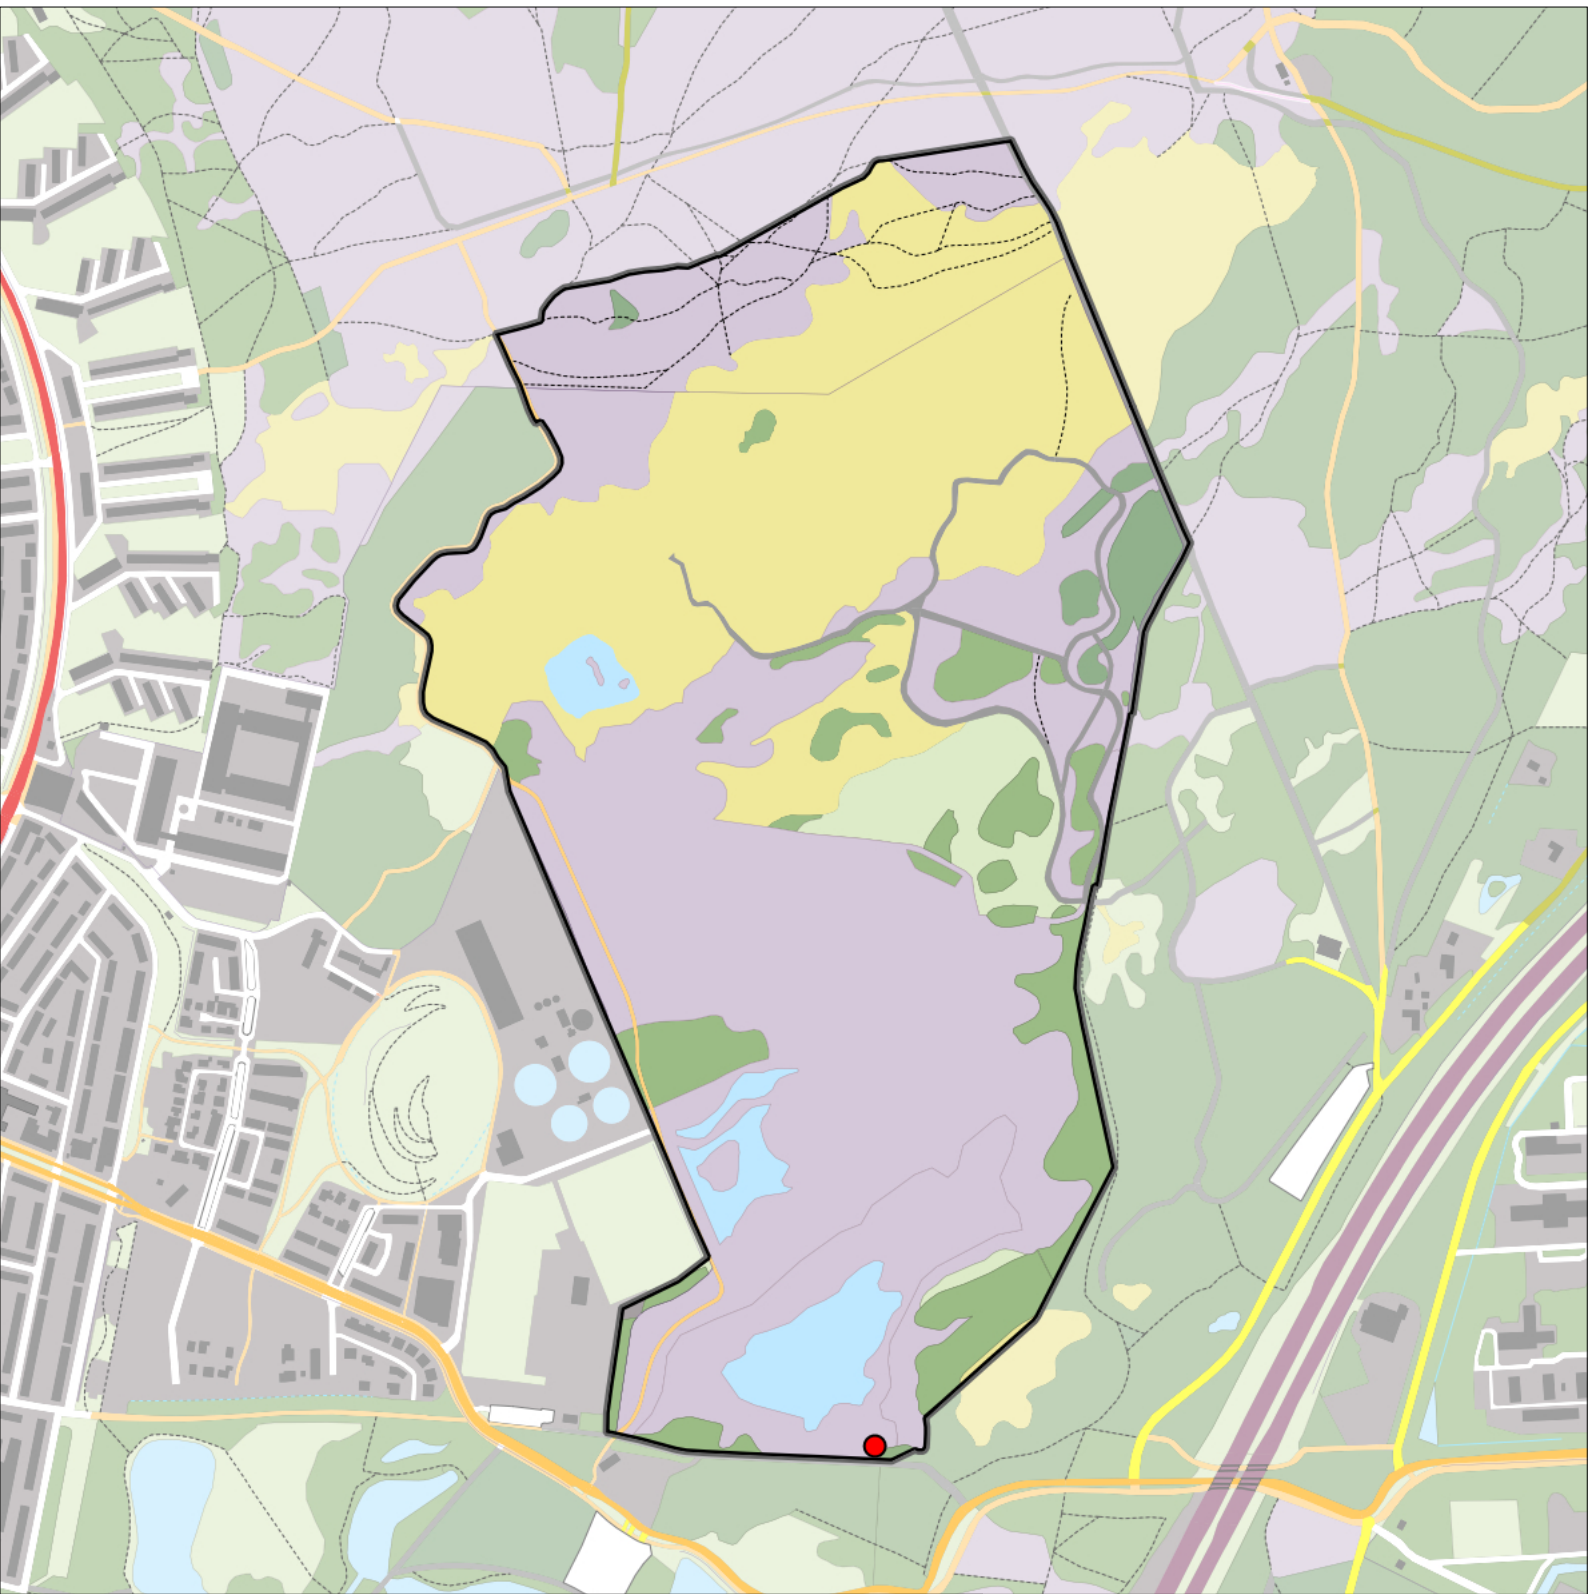

Glanskop 1territorium

Legenda:

- Telgebied
- Geldig territorium

Periode:

2023

Telgebied:

7067 Laarder Wasmeer

geldige waarnemingen				normbezoeken			minimaal binnen		fusie-afstand		
adult	paar	territorial	nest	migrant	1	2	3	seizoen		datumg.	datumgrens
.	.	X	X		1-12	13+			1	25-1 t/m 5-6	300

0 0.2 0.4 km

Sovon