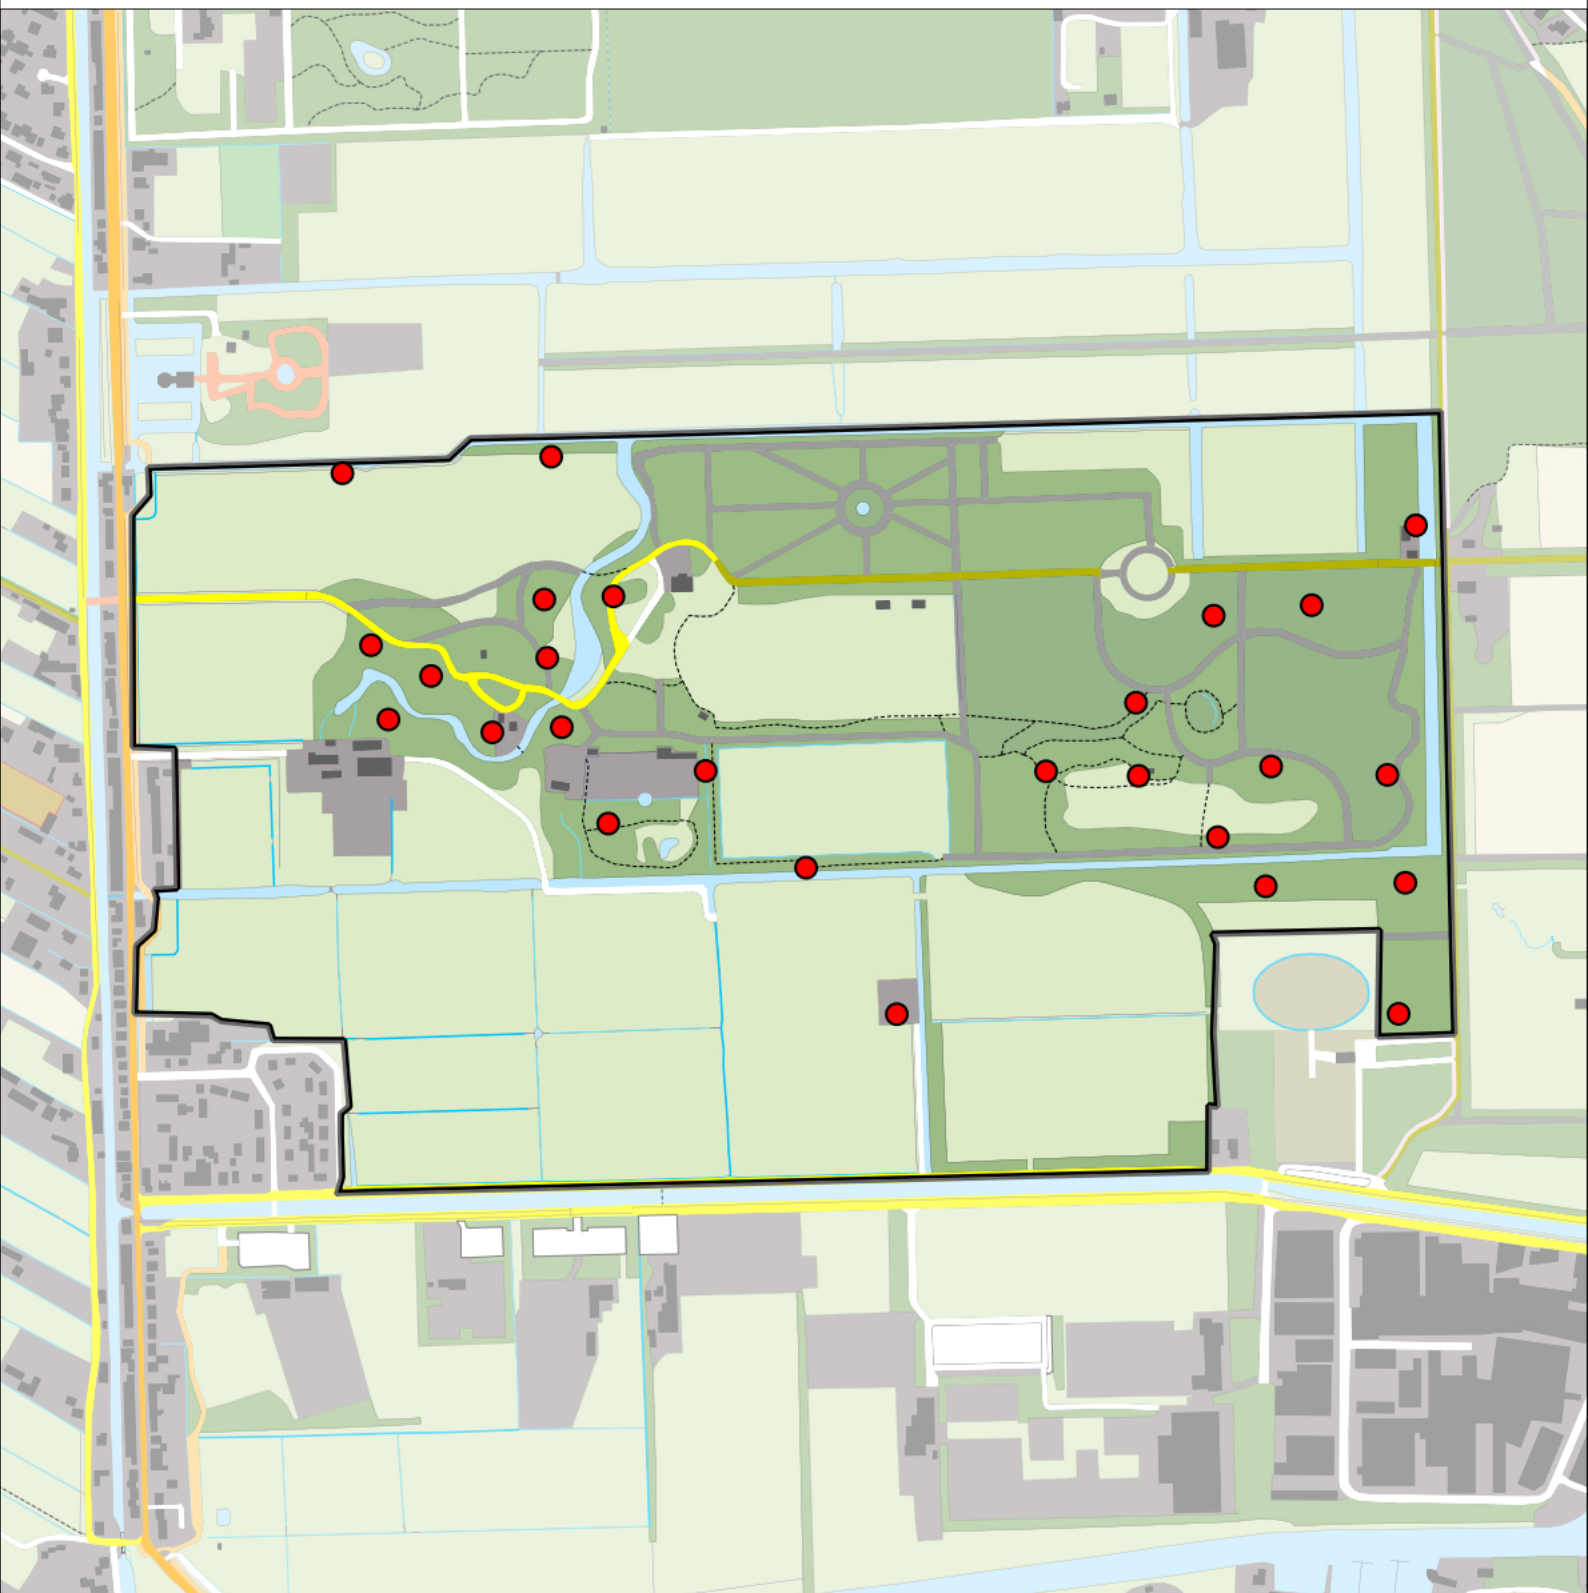

-  Telgebied
-  Geldig territorium

Periode:

2022

Telgebied:

7462 Landgoed Gooilust

geldige waarnemingen				normbezoeken			minimaal binnen		fusie-afstand		
adult	paar	territorial	nest	migrant	1	2	3	seizoen		datumg.	datumgrens
.	.	X	X		1-12	13+			1	15-3 t/m 30-6	300

Sovon

Zwarte Specht1 territorium

Legenda:

-  Telgebied
-  Geldig territorium

Periode:

2022

Telgebied:

7462 Landgoed Gooilust

geldige waarnemingen				normbezoeken			minimaal binnen		fusie-afstand		
adult	paar	territorial	nest	migrant	1	2	3	seizoen		datumg.	
X	X	X	X						2	1-3 t/m 20-6	1000

Sovon

Zwartkop 26 territoria

Legenda:

-  Telgebied
-  Geldig territorium