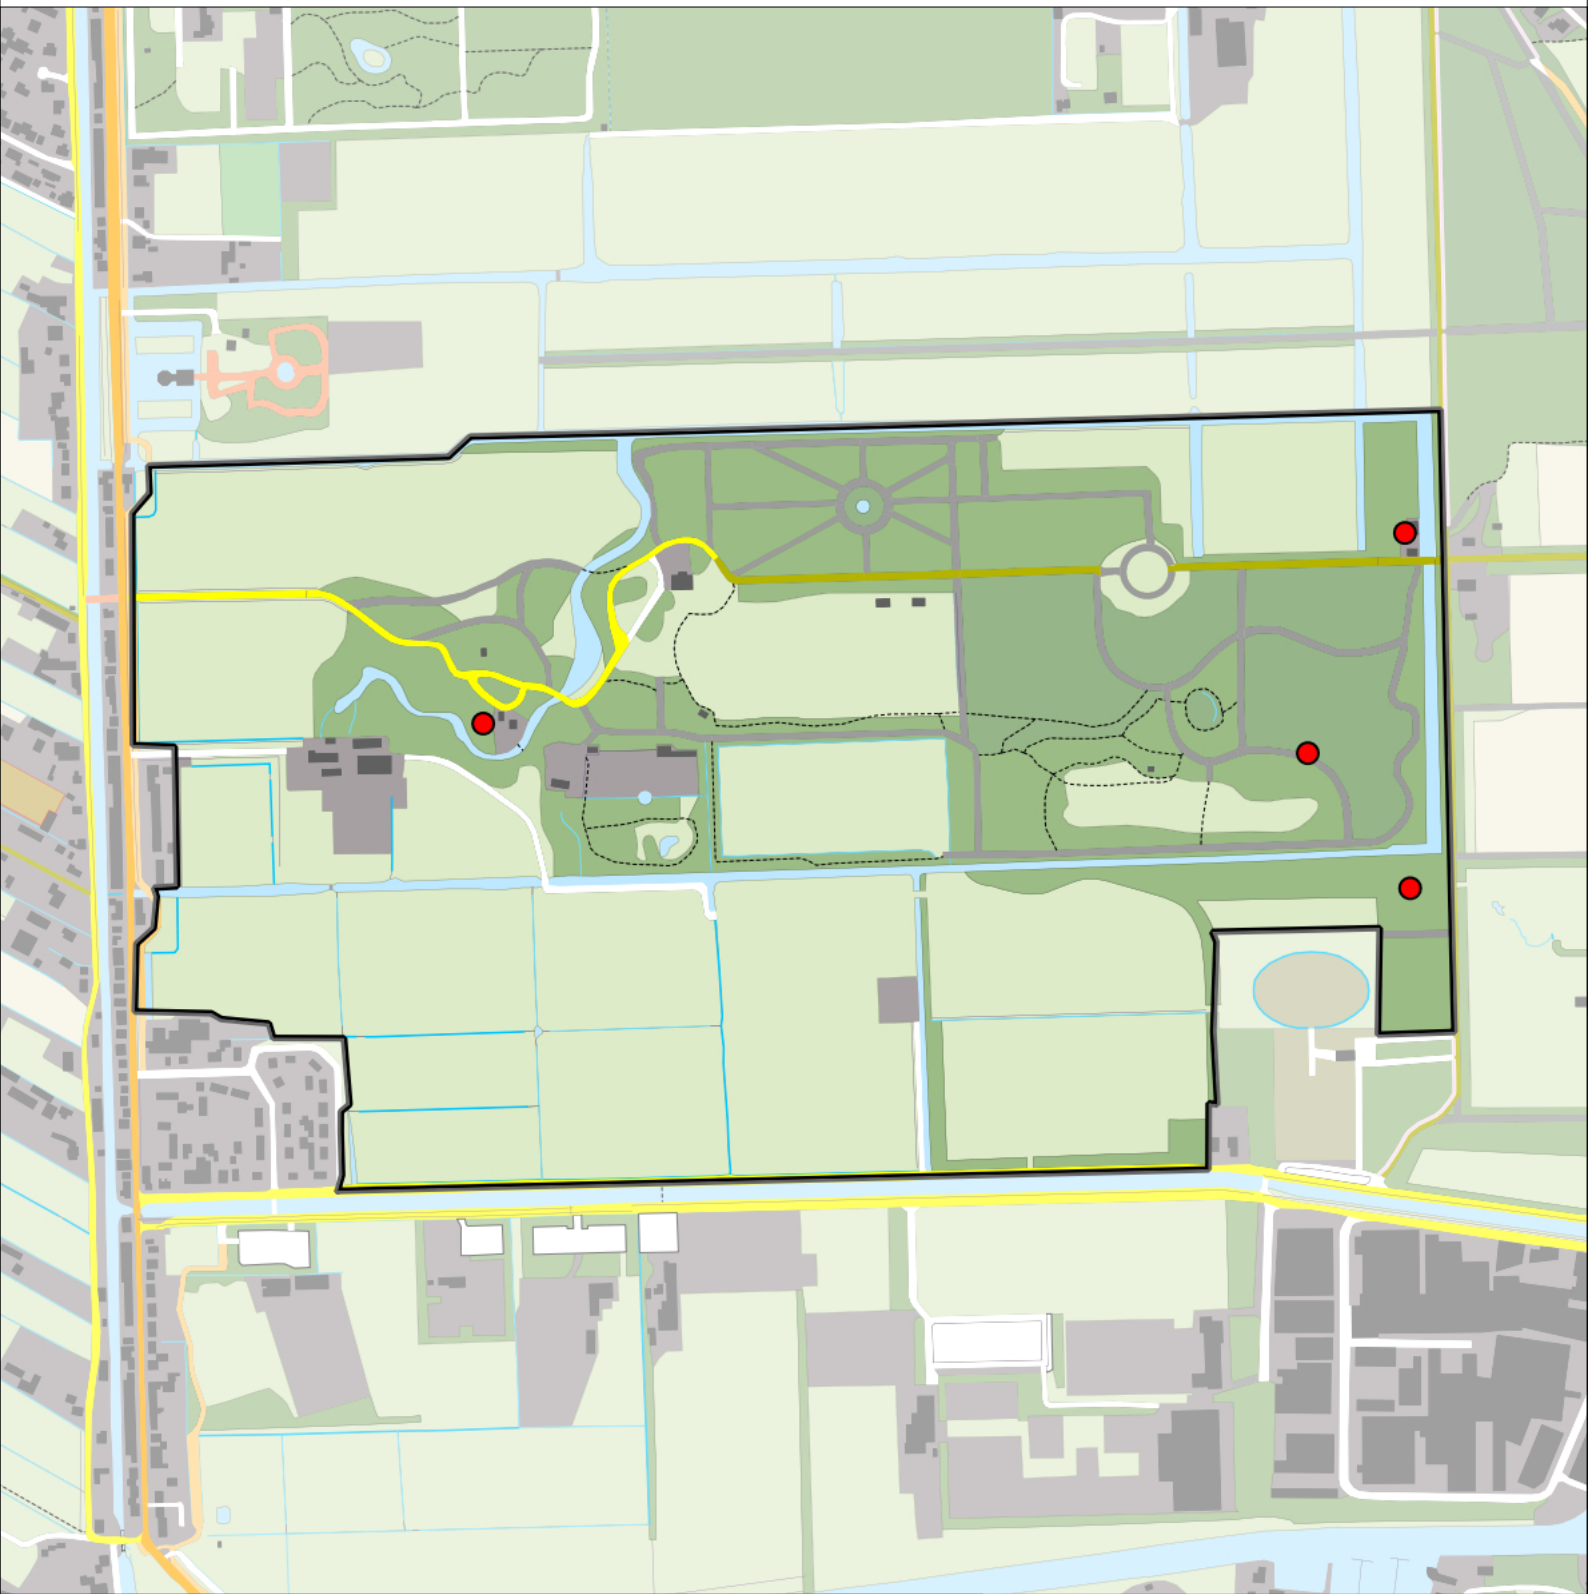

Bonte Vliegenvanger 4 territoria

Legenda:

- Telgebied
- Geldig territorium

Periode:

2022

Telgebied:

7462 Landgoed Gooilust

geldige waarnemingen				normbezoeken			minimaal binnen		fusie-afstand	
adult	paar	territorial	nest	migrant	1	2	3	seizoen		datumg.
.	.	X	X	JA	1-6	7-10	11+	1	20-4 t/m 15-6	200

Sovon