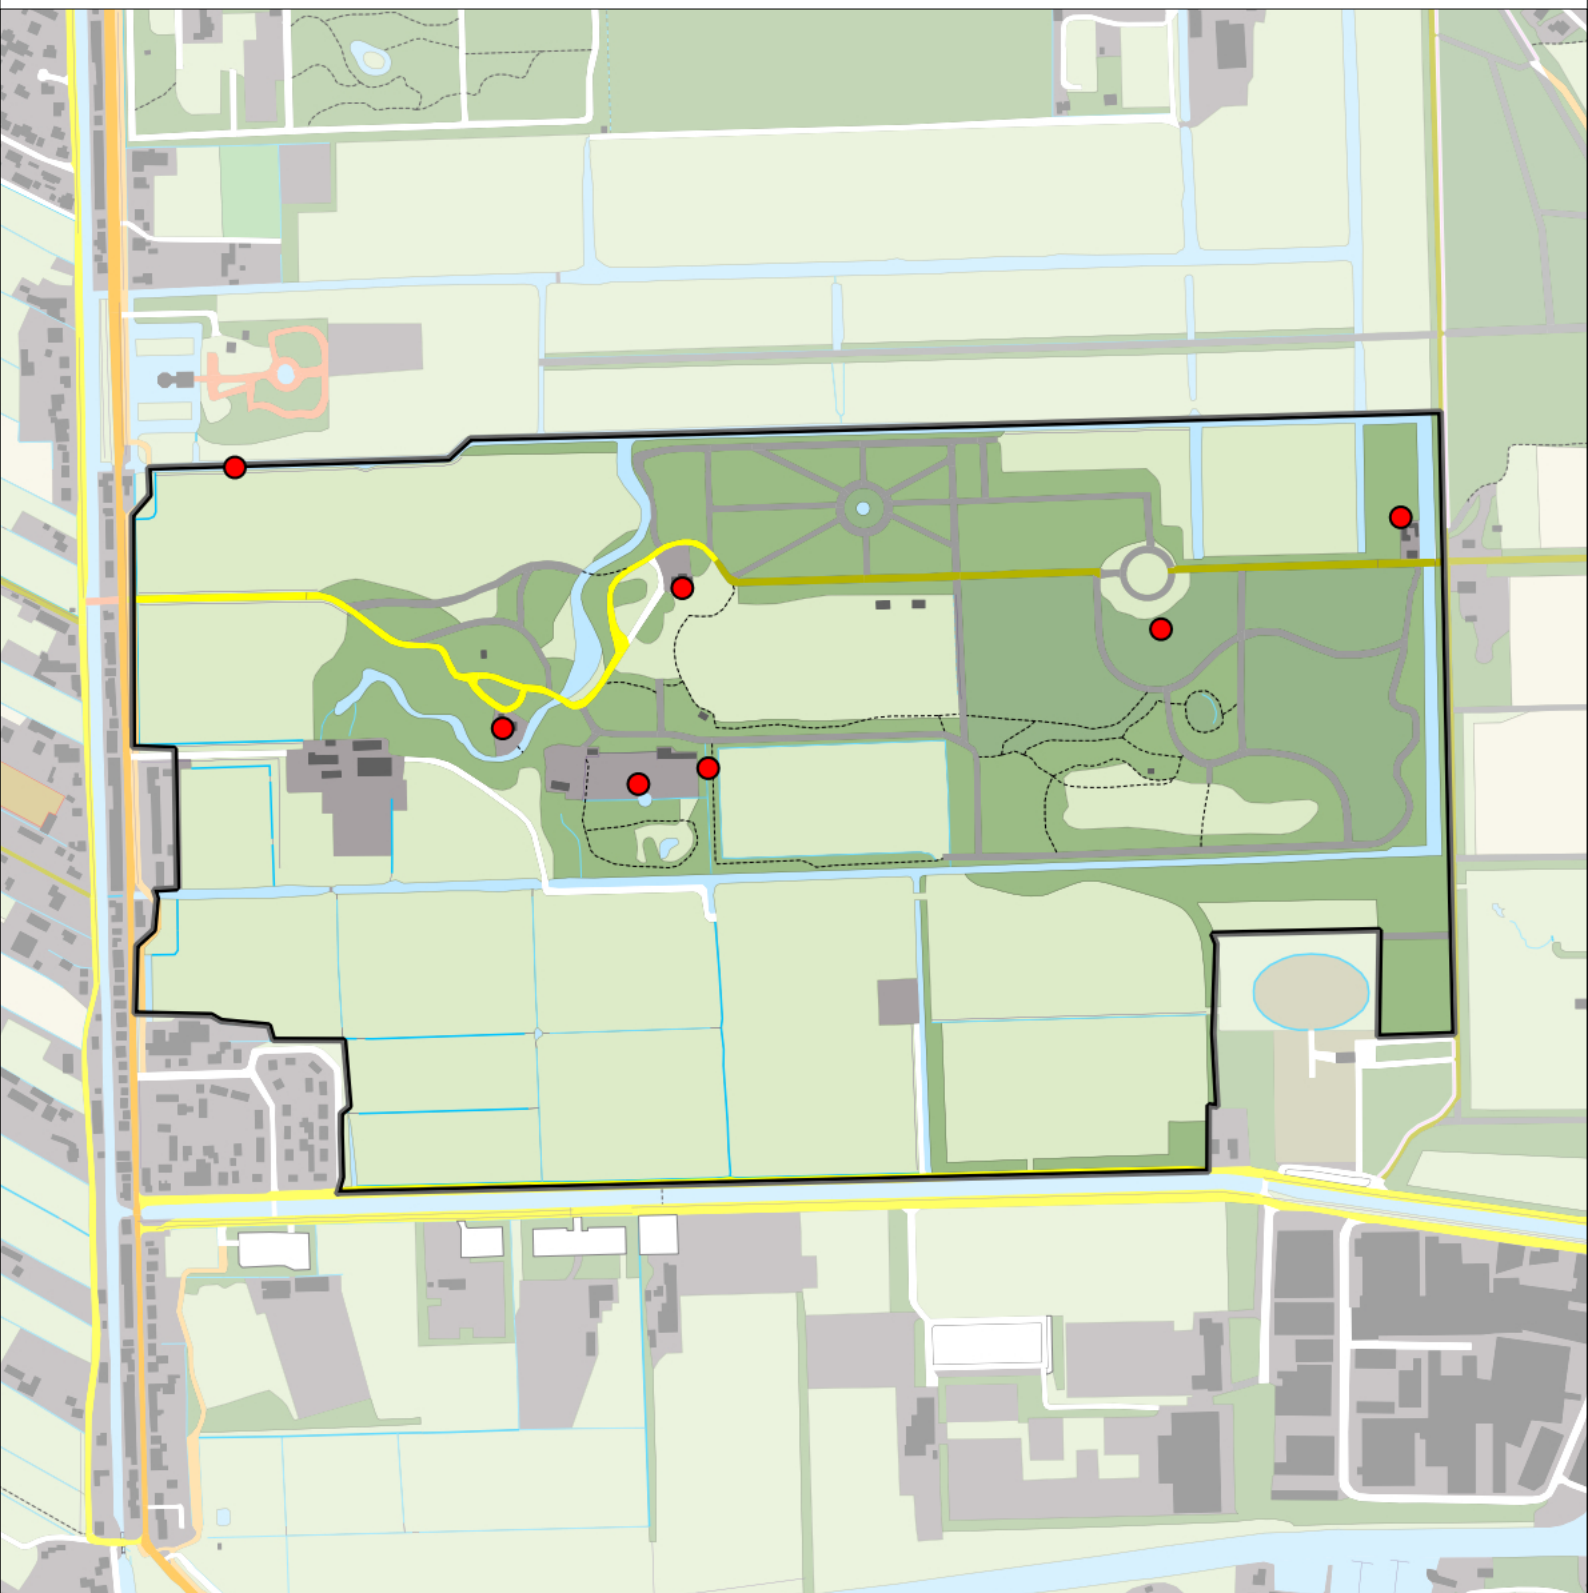

-  Telgebied
-  Geldig territorium

Periode:
2022

Telgebied:
7462 Landgoed Gooilust

geldige waarnemingen				normbezoeken			minimaal binnen		fusie-afstand		
adult	paar	territorial	nest	migrant	1	2	3	seizoen		datumg.	datumgrens
.	X	X	X		1-9	10+			1	1-3 t/m 31-5	500

Sovon

Halsbandparkiet 1 territorium

Legenda:

-  Telgebied
-  Geldig territorium

Periode:

2022

Telgebied:

7462 Landgoed Gooilust

Legenda:

-  Telgebied
-  Geldig territorium

Periode:
2022

Telgebied:
7462 Landgoed Gooilust

geldige waarnemingen				normbezoeken			minimaal binnen		fusie-afstand		
adult	paar	territorial	nest	migrant	1	2	3	seizoen		datumg.	
.	.	X	X		1-12	13+			1	10-3 t/m 10-7	200