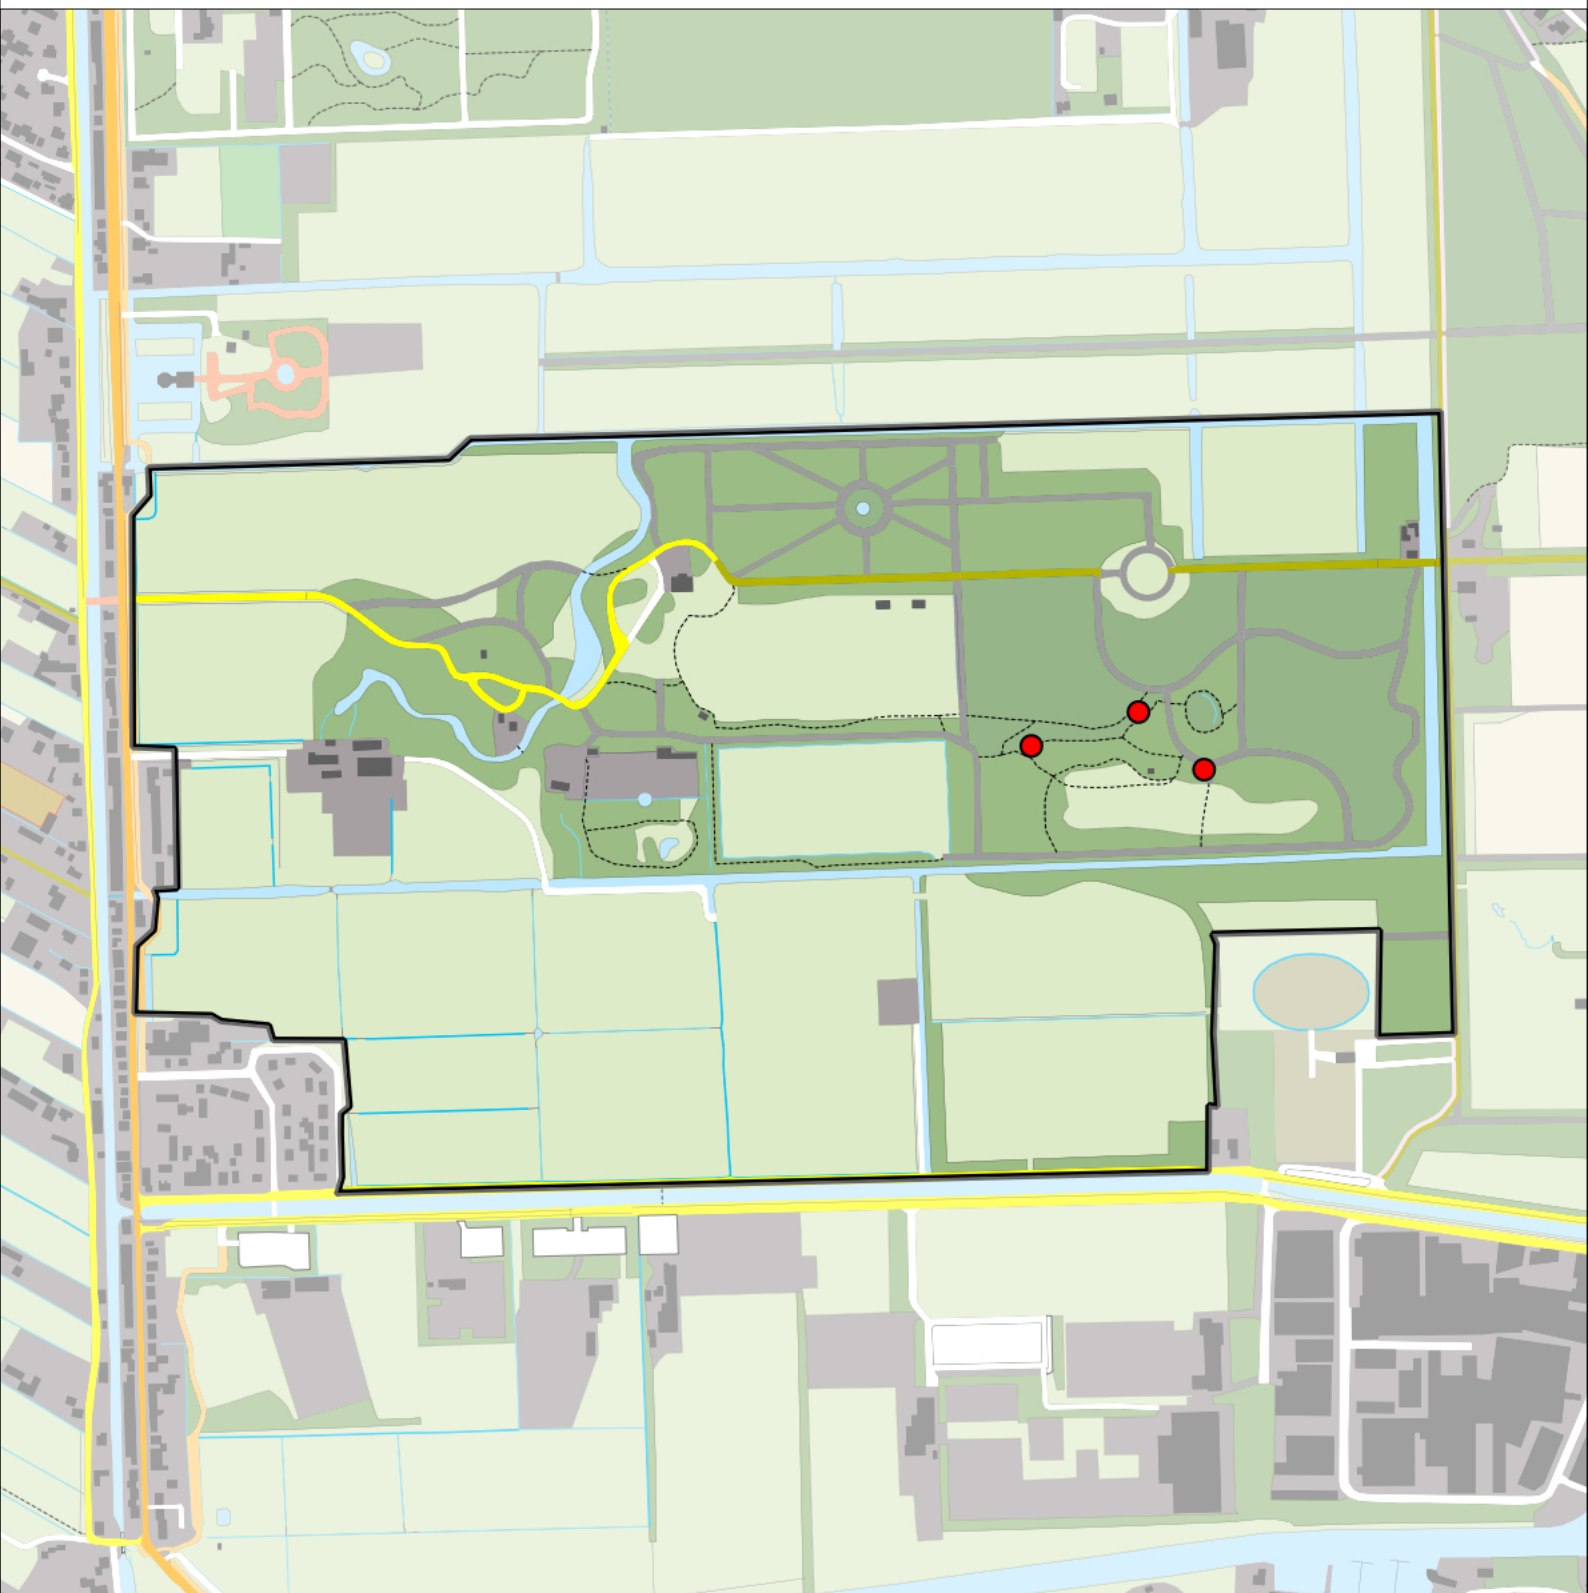

Zwarte Mees 3 territoria

Legenda:

- Telgebied
- Geldig territorium

Periode:

2022

Telgebied:

7462 Landgoed Gooilust

geldige waarnemingen				normbezoeken			minimaal binnen		fusie-afstand		
adult	paar	territorial	nest	migrant	1	2	3	seizoen		datumg.	datumgrens
.	.	X	X		1-12	13+			1	15-3 t/m 30-6	300

Sovon