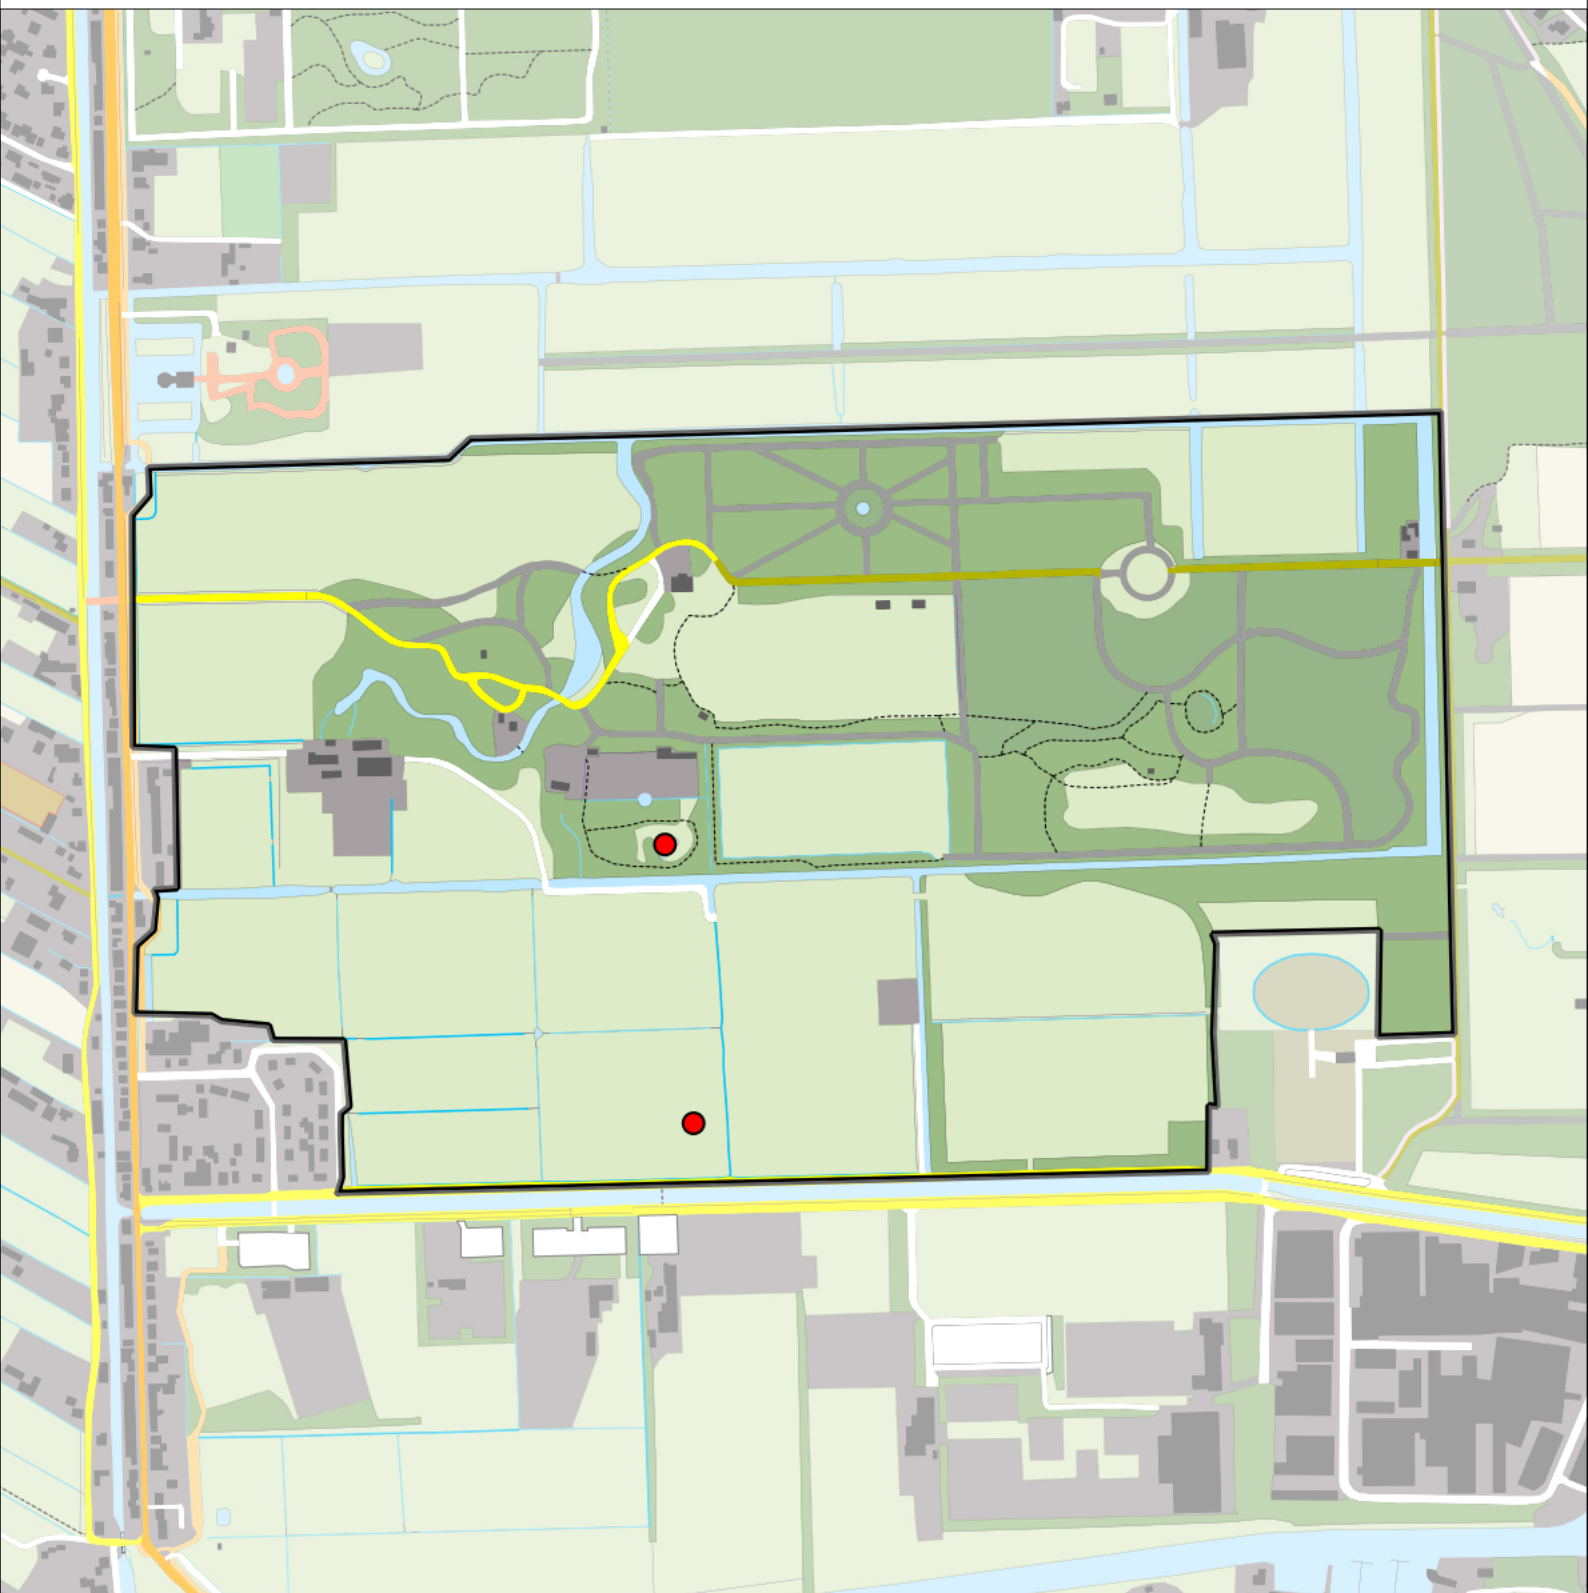

Waterhoen 2 territoria

Legenda:

- Telgebied
- Geldig territorium

Periode:

2022

Telgebied:

7462 Landgoed Gooilust

geldige waarnemingen				normbezoeken			minimaal binnen		fusie-afstand	
adult	paar	territorial	nest	migrant	1	2	3	seizoen		datumg.
X	X	X	X						1	
									20-4 t/m 15-6	300

Sovon