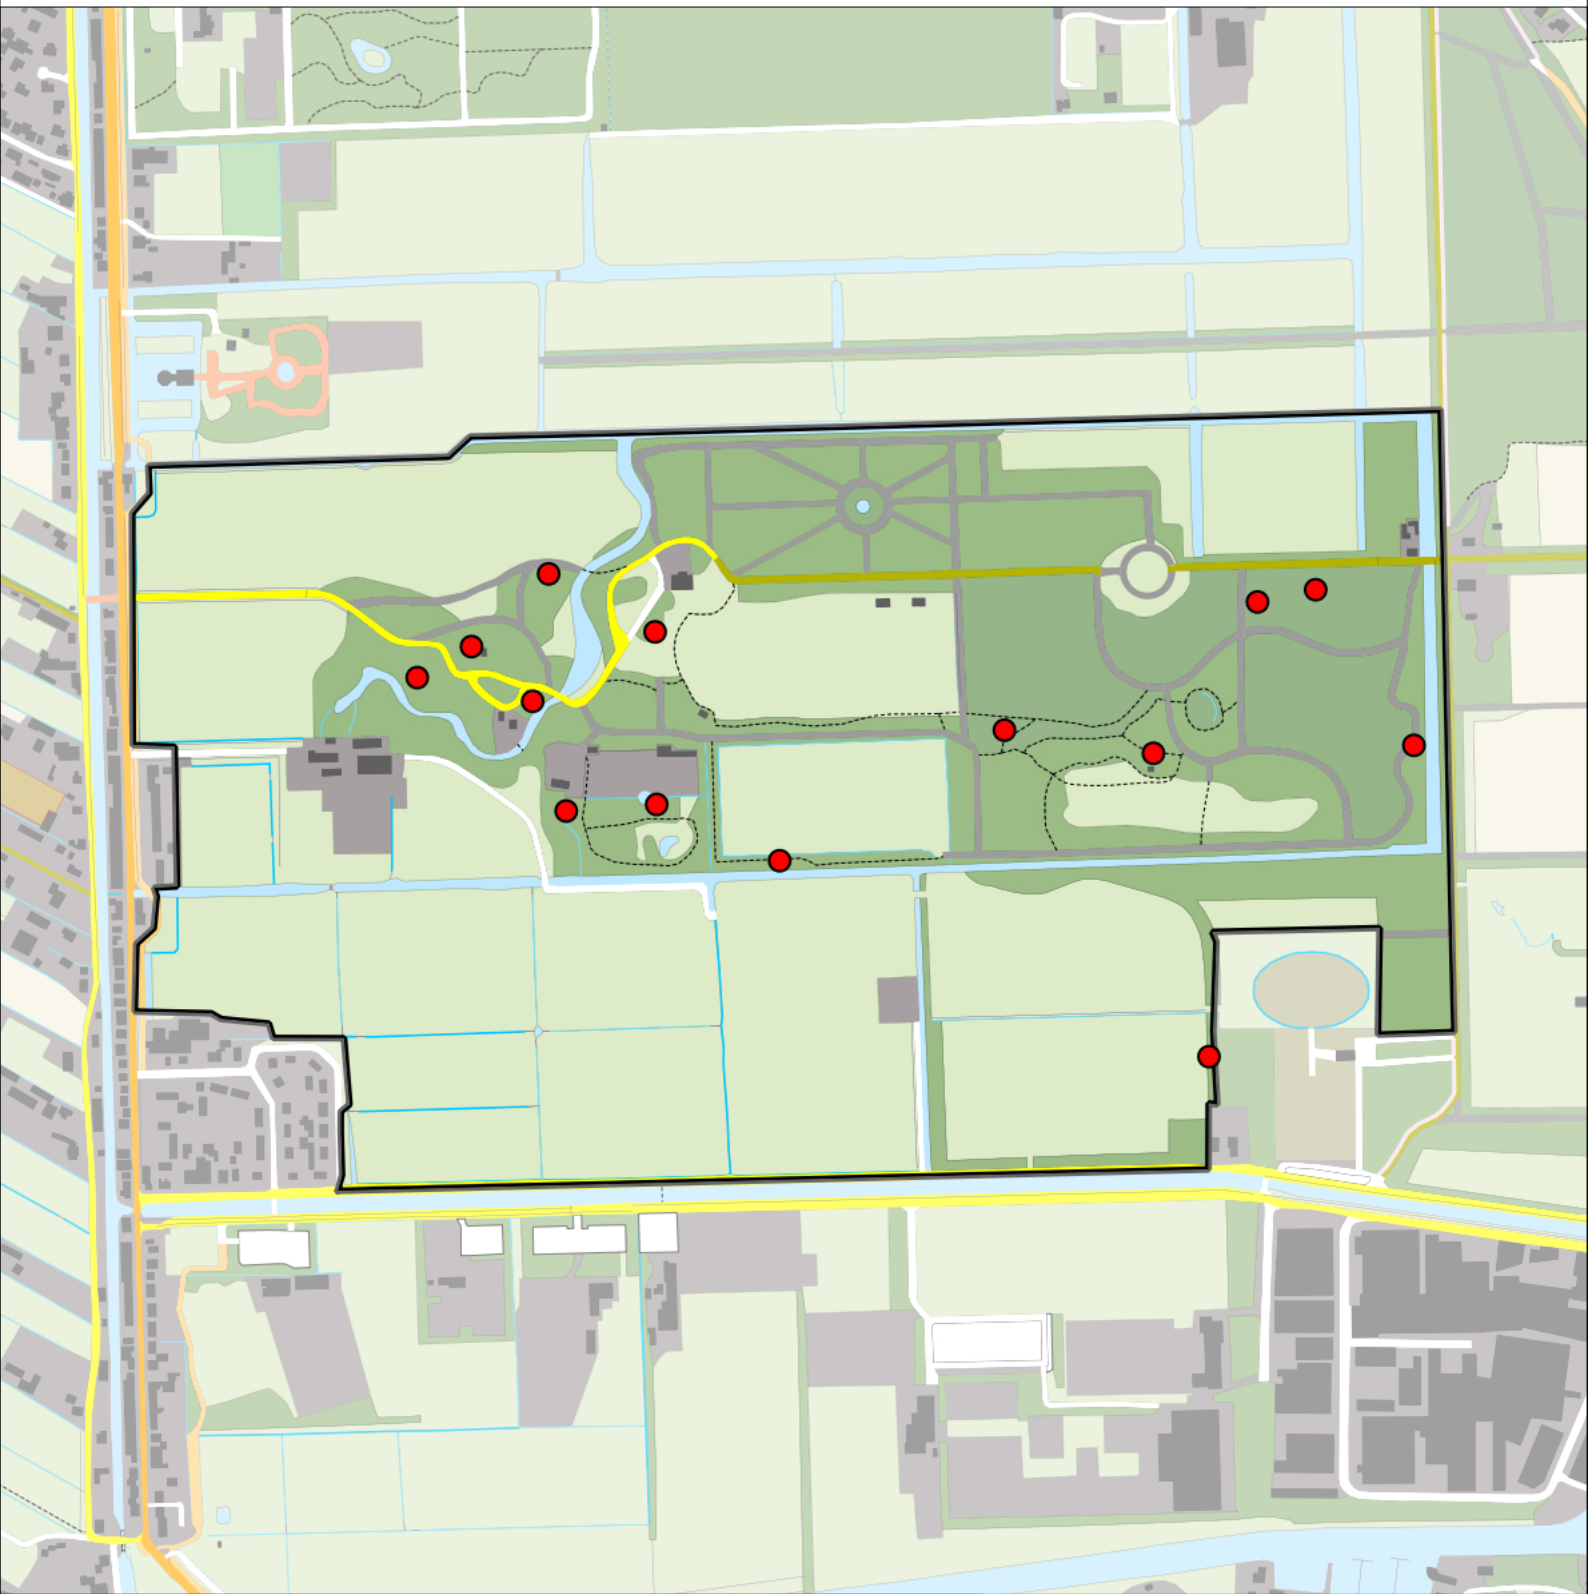

Zanglijster 14 territoria

Legenda:

- Telgebied
- Geldig territorium

Periode:

2022

Telgebied:

7462 Landgoed Gooilust

geldige waarnemingen				normbezoeken			minimaal binnen		fusie-afstand		
adult	paar	territorial	nest	migrant	1	2	3	seizoen		datumg.	datumgrens
.	.	X	X		1-12	13+			1	20-4 t/m 30-6	300

Sovon