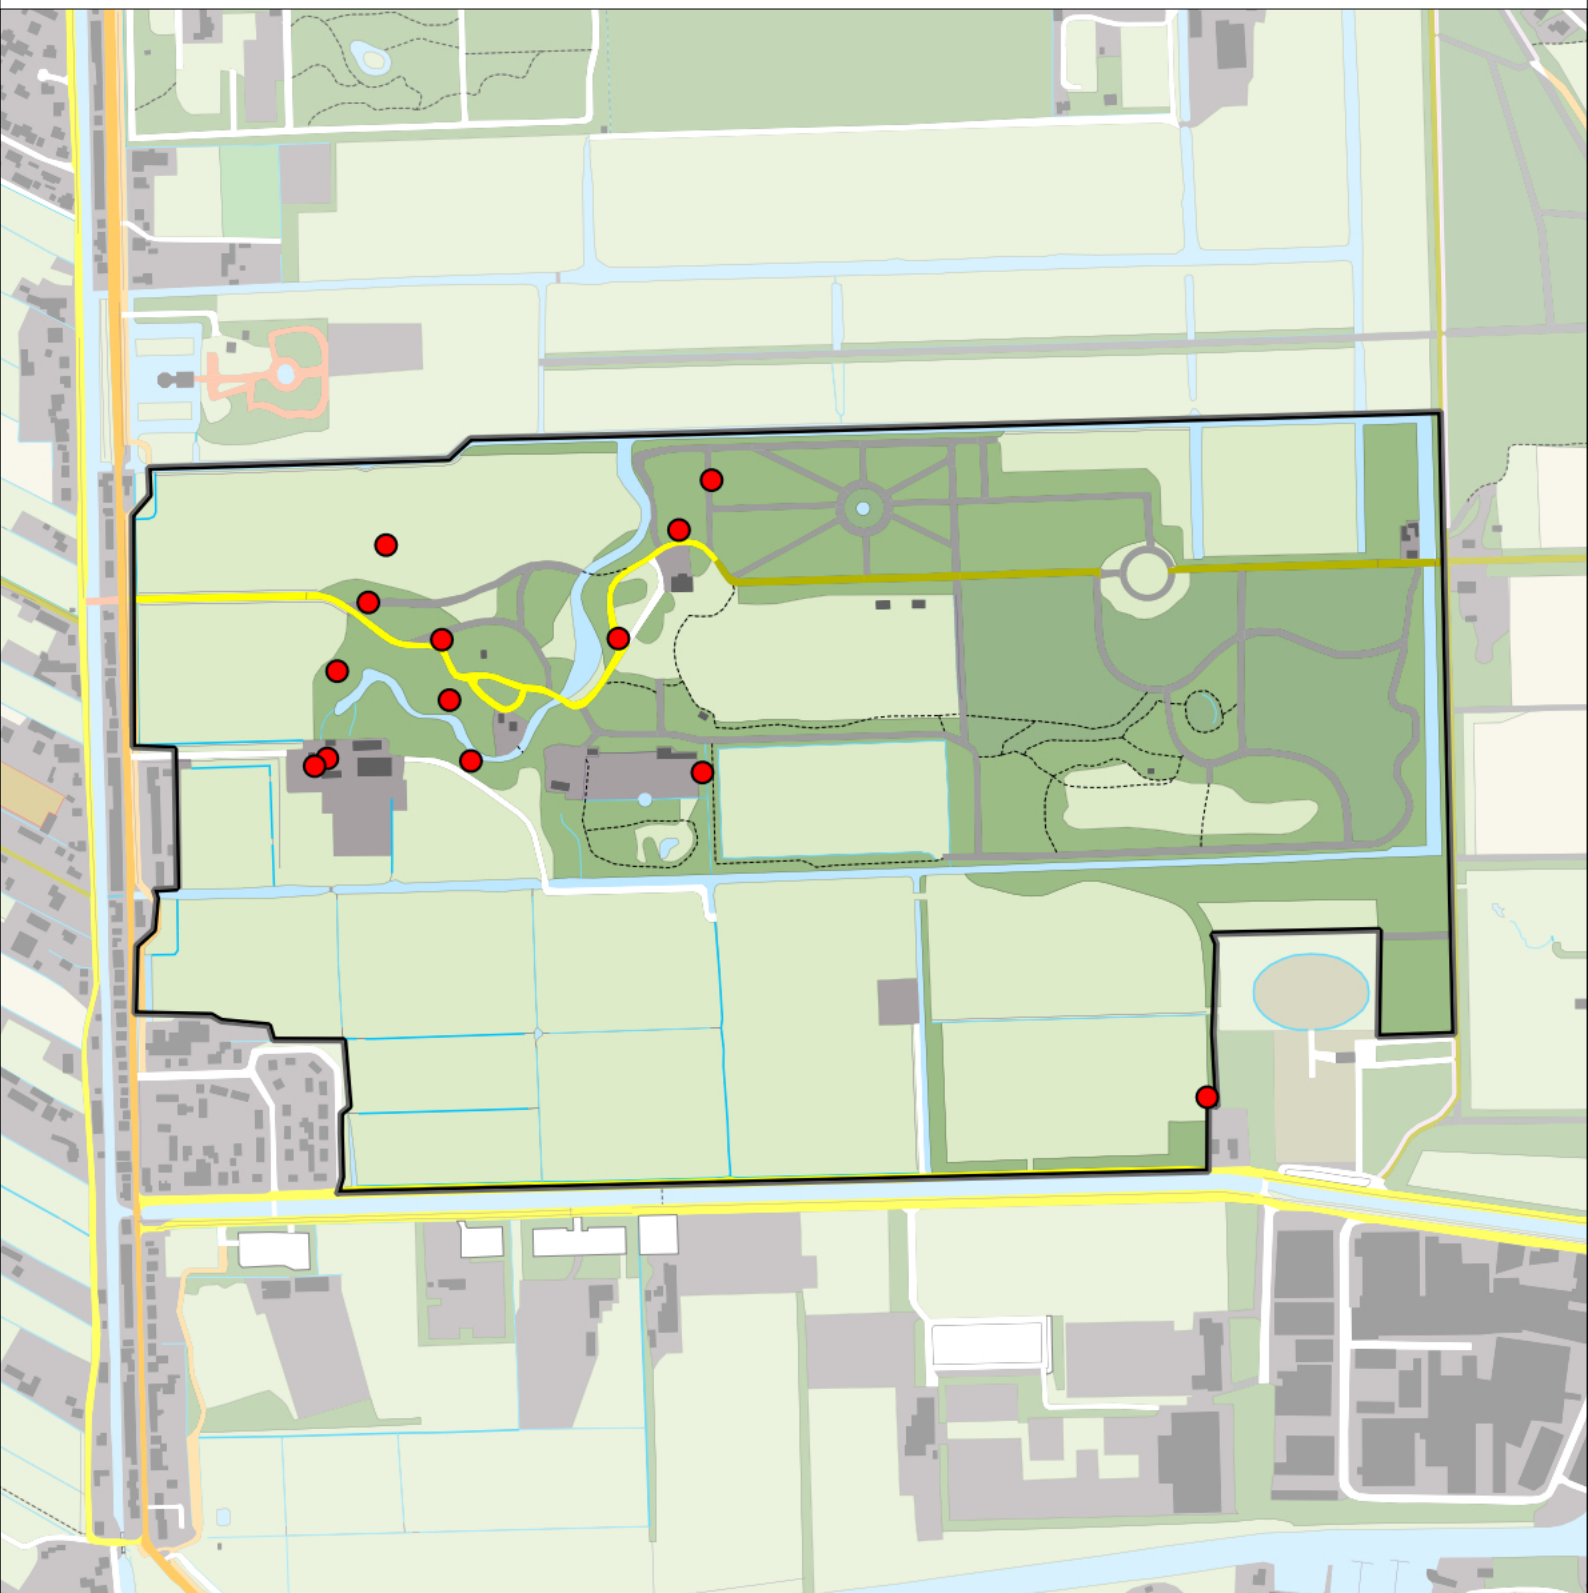

Legenda:

-  Telgebied
-  Geldig territorium

Periode:

2022

Telgebied:

7462 Landgoed Gooilust

geldige waarnemingen				normbezoeken			minimaal binnen		fusie-afstand		
adult	paar	territorial	nest	migrant	1	2	3	seizoen		datumg.	
.	X	X	X					2	1	30-4 t/m 10-6	1000

Sovon

Spotvogel 1 territorium

Legenda:

-  Telgebied
-  Geldig territorium

Periode:
2022

Telgebied:
7462 Landgoed Gooilust

geldige waarnemingen				normbezoeken			minimaal binnen		fusie-afstand	
adult	paar	territorial	nest	migrant	1	2	3	seizoen		datumg.
.	.	X	X	JA	1-6	7-10	11+	1	10-5 t/m 15-7	200

Sovon

Spreeuw 13 territoria

Legenda:

-  Telgebied
-  Geldig territorium

Periode:
2022

Telgebied:
7462 Landgoed Gooilust

geldige waarnemingen				normbezoeken			minimaal binnen		fusie-afstand		
adult	paar	territorial	nest	migrant	1	2	3	seizoen		datumg.	
.	X	X	X					2	1	1-4 t/m 31-5	100

Sovon

Staartmees 6 territoria

Legenda:

-  Telgebied
-  Geldig territorium

Periode:
2022

Telgebied:
7462 Landgoed Gooilust

geldige waarnemingen				normbezoeken			minimaal binnen		fusie-afstand		
adult	paar	territorial	nest	migrant	1	2	3	seizoen		datumg.	datumgrens
.	X	X	X						1	1-3 t/m 31-5	500