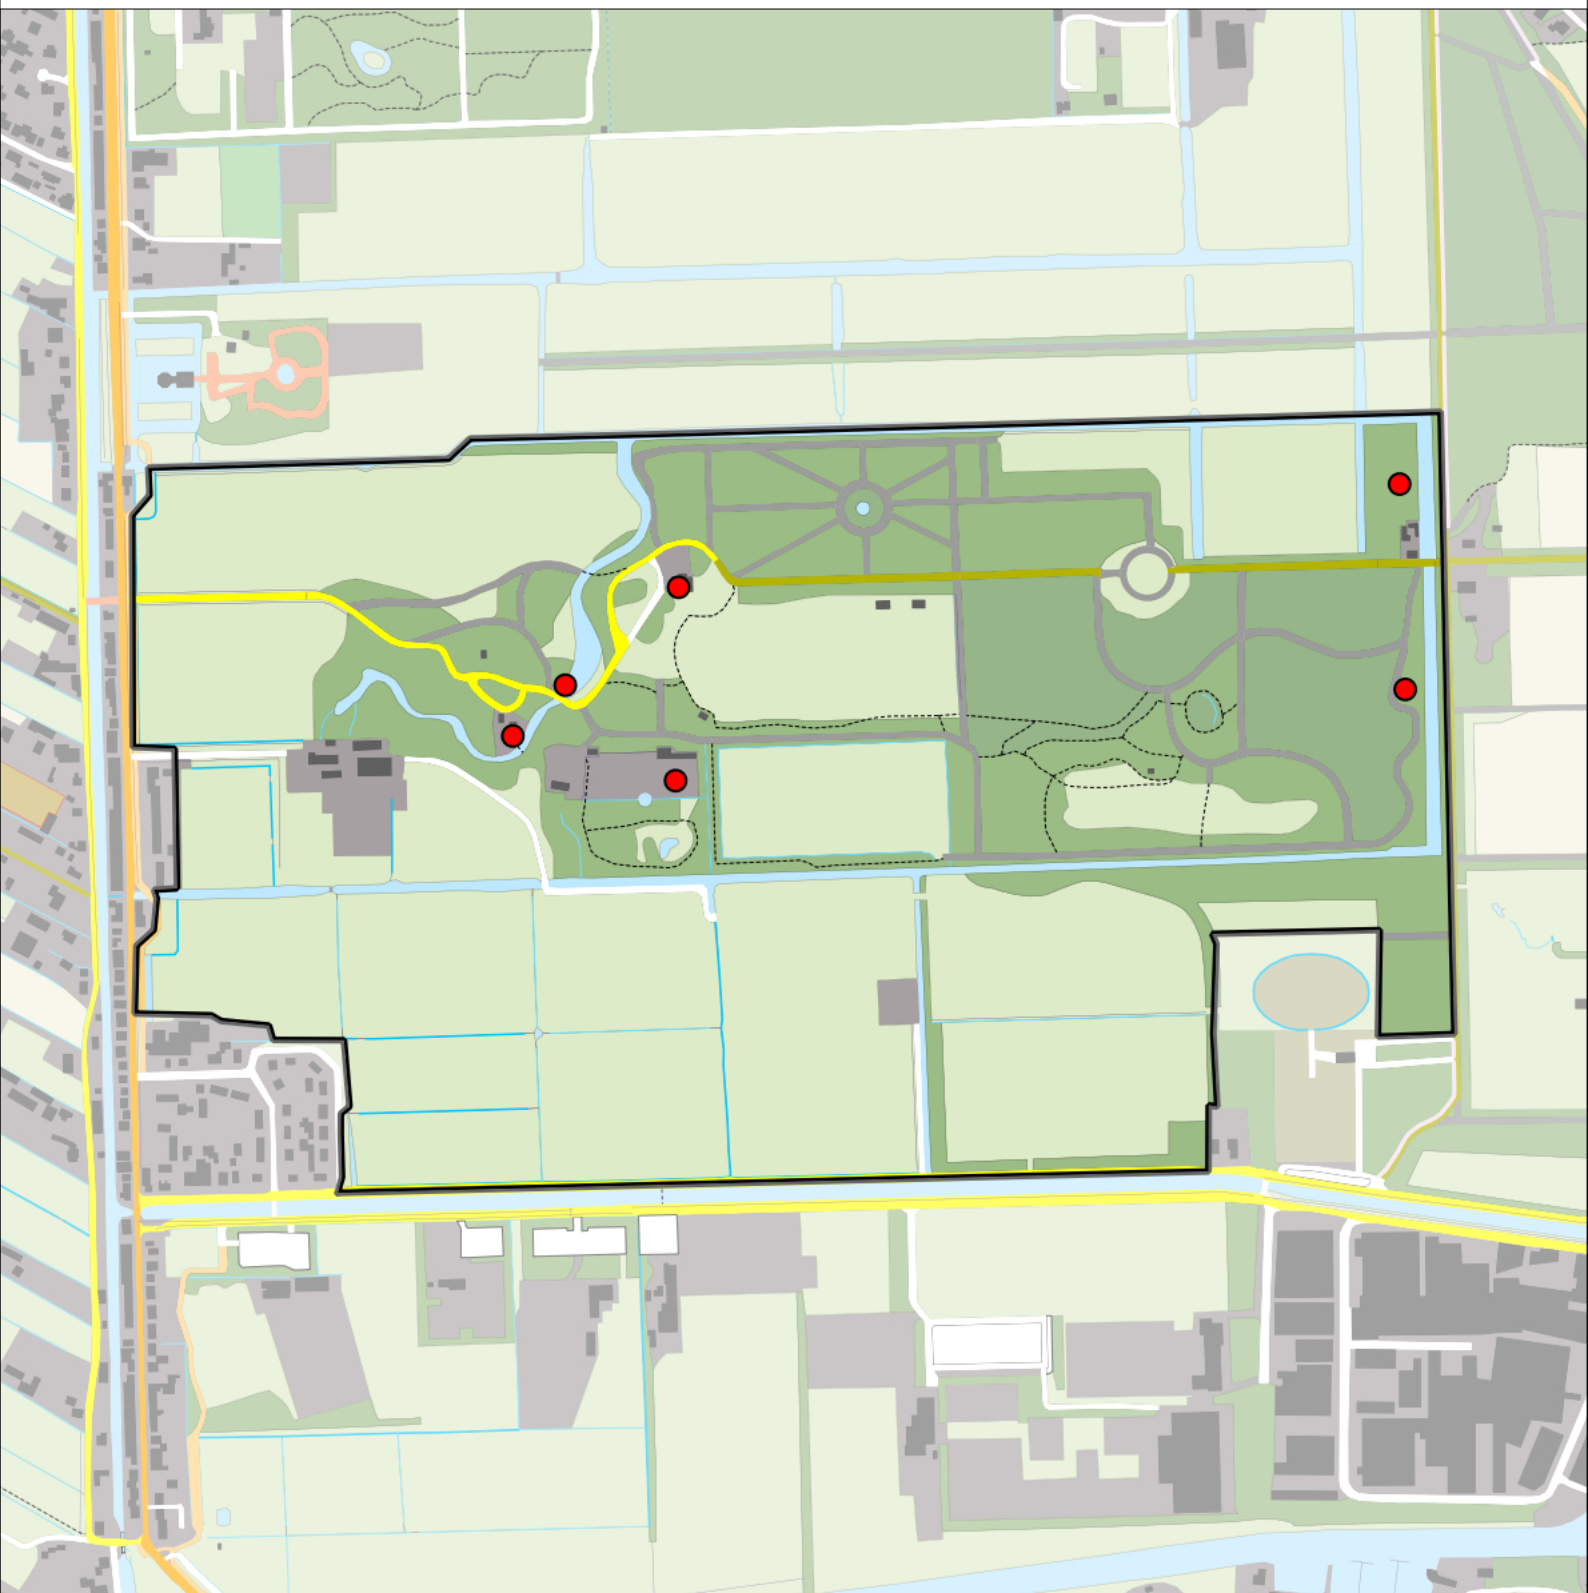

-  Telgebied
-  Geldig territorium

Periode:

2022

Telgebied:

7462 Landgoed Gooilust

geldige waarnemingen				normbezoeken			minimaal binnen		fusie-afstand		
adult	paar	territorial	nest	migrant	1	2	3	seizoen		datumg.	
.	X	X	X						1	1-3 t/m 15-4	1000

Sovon

Grauwe Vliegenvanger 6 territoria

Legenda:

-  Telgebied
-  Geldig territorium

Periode:
2022

Telgebied:
7462 Landgoed Gooilust

geldige waarnemingen				normbezoeken			minimaal binnen		fusie-afstand	
adult	paar	territorial	nest	migrant	1	2	3	seizoen		datumg.
.	X	X	X	JA	1-9	10-13	14+	1	15-5 t/m 10-8	200