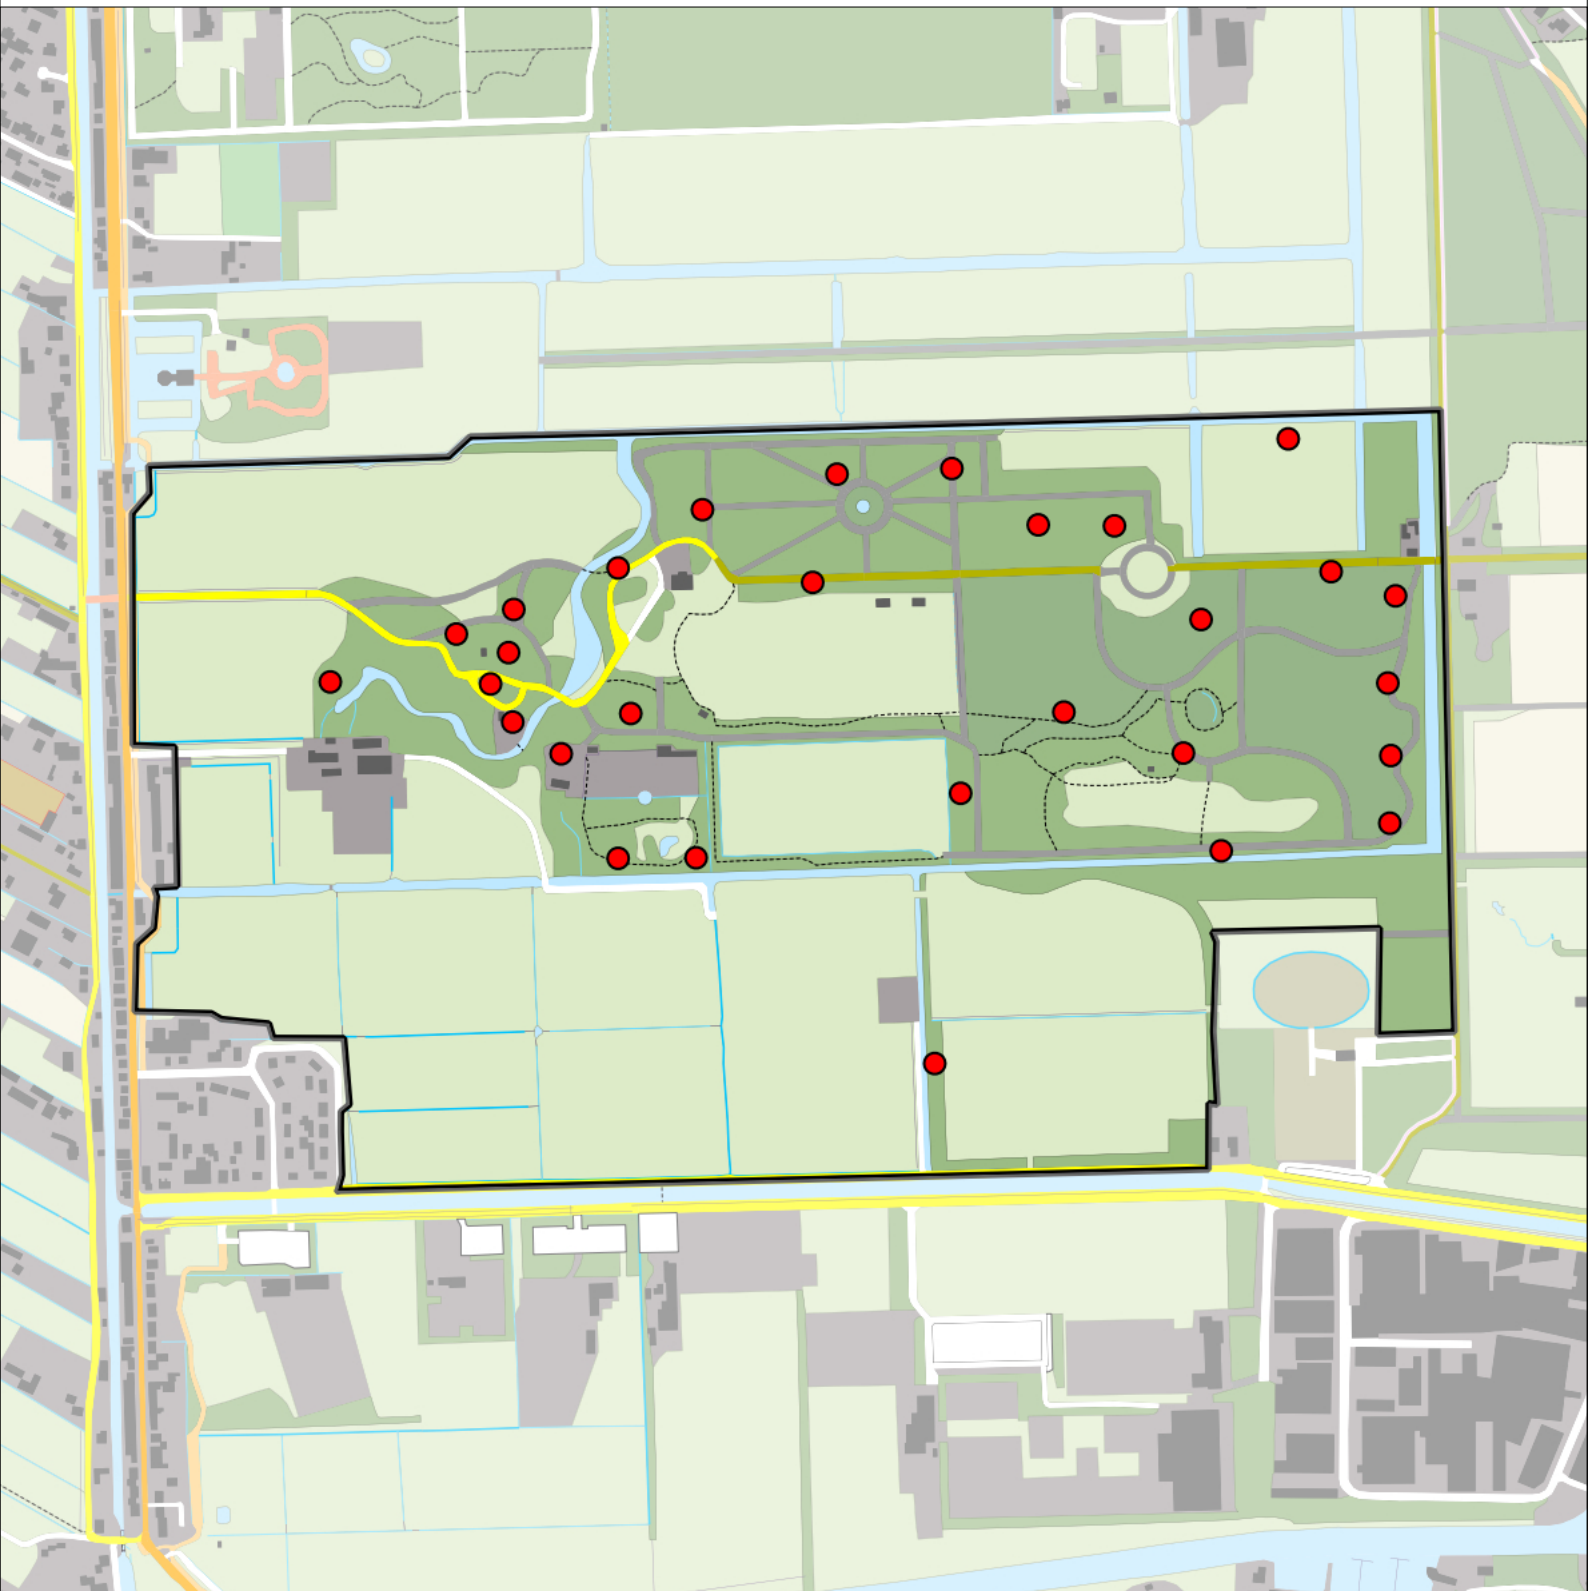

Sovon

Ransuil 1 territorium

Legenda:

-  Telgebied
-  Geldig territorium

Periode:
2022

Telgebied:
7462 Landgoed Gooilust

geldige waarnemingen				normbezoeken			minimaal binnen		fusie-afstand		
adult	paar	territorial	nest	migrant	1	2	3	seizoen		datumg.	datumgrens
.	.	X	X						1	20-2 t/m 20-7	500
X	X	.	.					2	1	15-3 t/m 20-7	1000

Sovon

Roodborst 29 territoria

Legenda:

-  Telgebied
-  Geldig territorium

Periode:

2022

Telgebied:

7462 Landgoed Gooilust