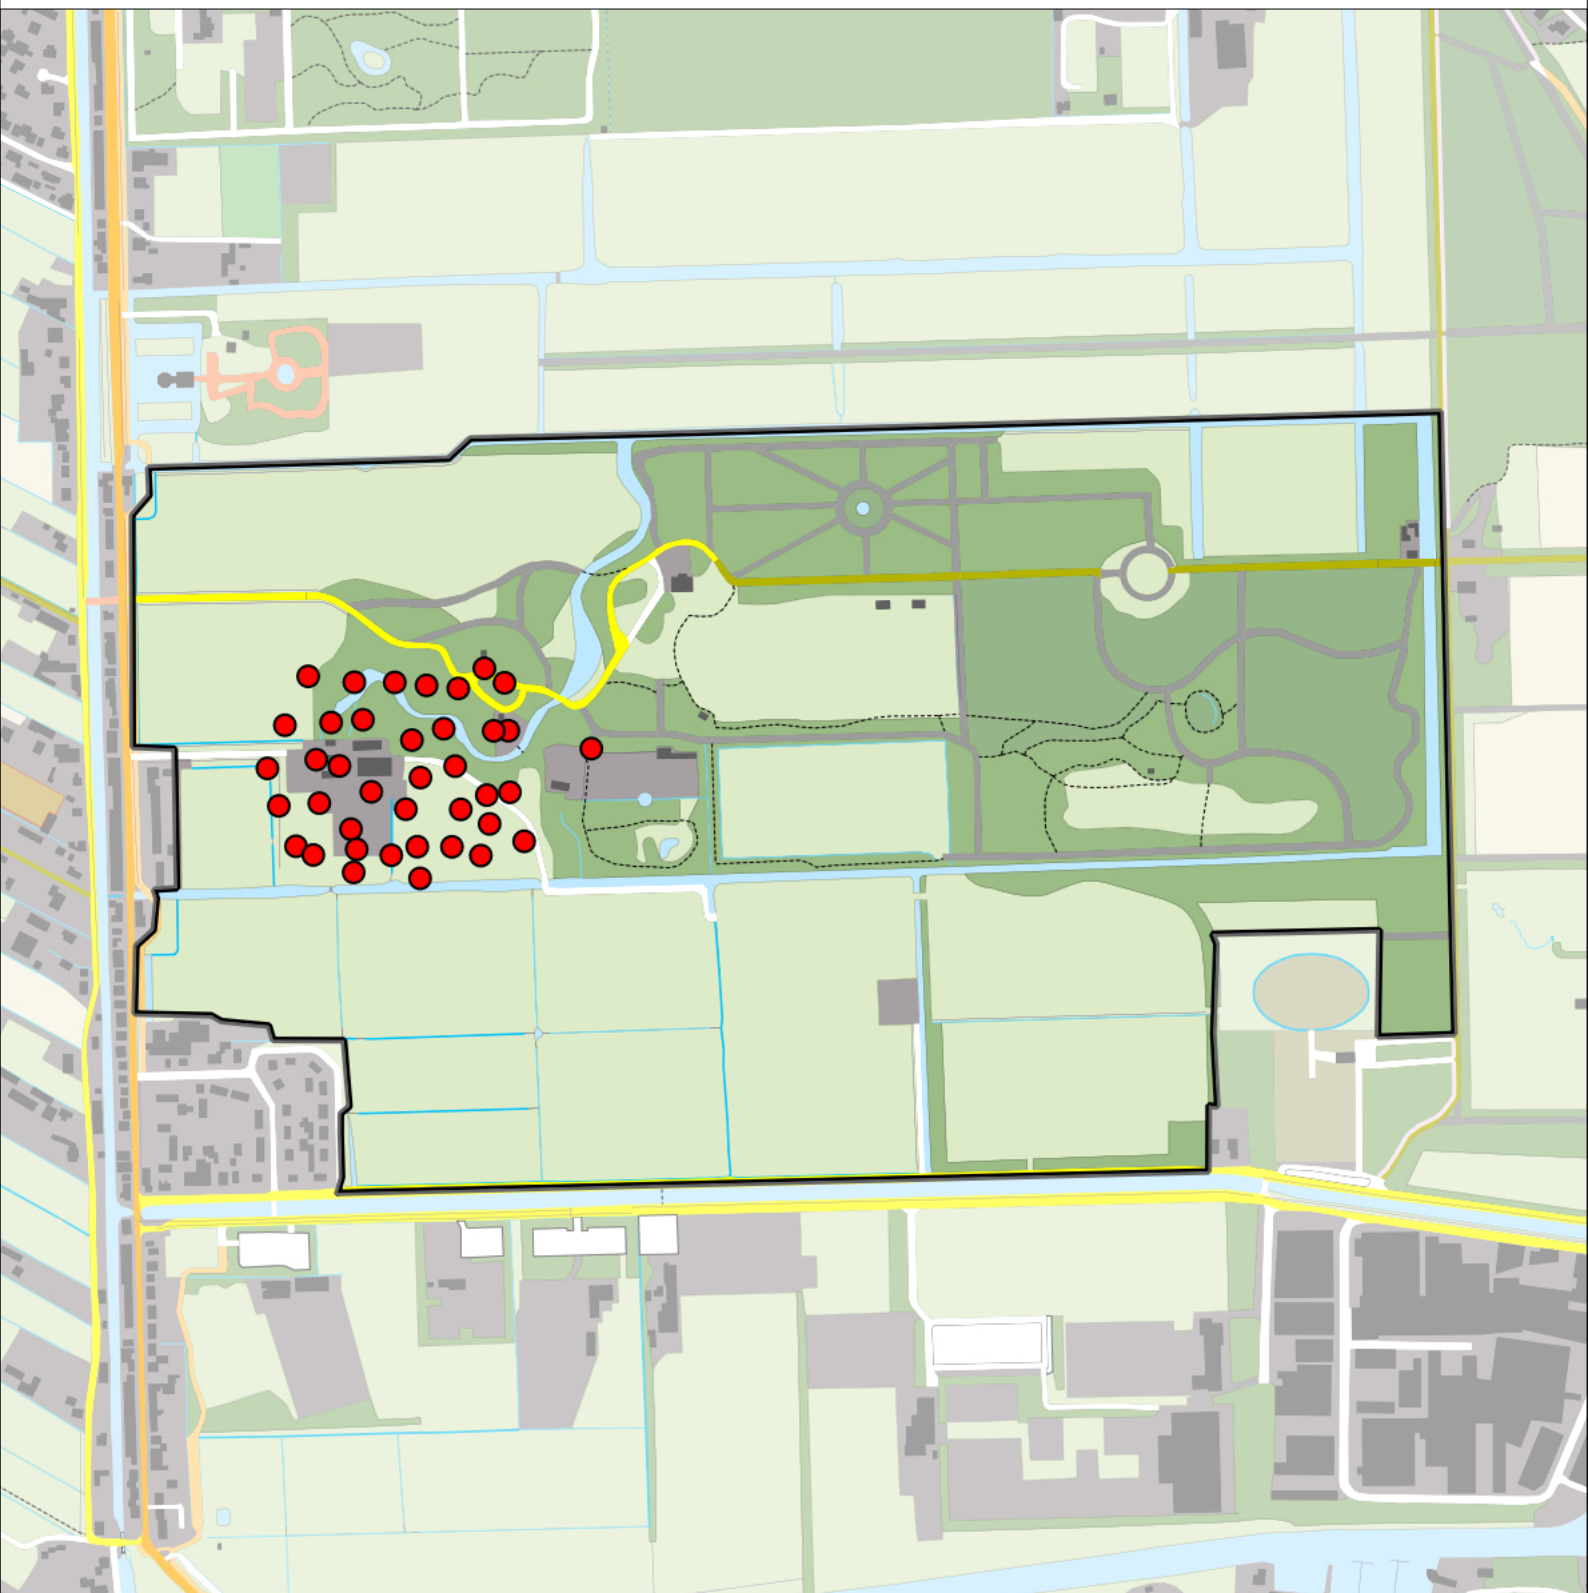

Sovon

Holenduif 10 territoria

Legenda:

-  Telgebied
-  Geldig territorium

Periode:
2022

Telgebied:
7462 Landgoed Gooilust

geldige waarnemingen				normbezoeken			minimaal binnen		fusie-afstand	
adult	paar	territorial	nest	migrant	1	2	3	seizoen		datumg.
.	X	X	X					1	1-3 t/m 31-7	300

Sovon

Houtduif 11 territoria

Legenda:

-  Telgebied
-  Geldig territorium

Periode:

2022

Telgebied:

7462 Landgoed Gooilust

geldige waarnemingen				normbezoeken			minimaal binnen		fusie-afstand		
adult	paar	territorial	nest	migrant	1	2	3	seizoen		datumg.	
.	X	X	X		1-12	13+			1	20-4 t/m 31-7	300

Sovon

Huismus 39 territoria

Legenda:

-  Telgebied
-  Geldig territorium

Periode:

2022

Telgebied:

7462 Landgoed Gooilust

geldige waarnemingen				normbezoeken			minimaal binnen		fusie-afstand	
adult	paar	territorial	nest	migrant	1	2	3	datumgrens		
man	X	X	X					1	10-3 t/m 20-6	100