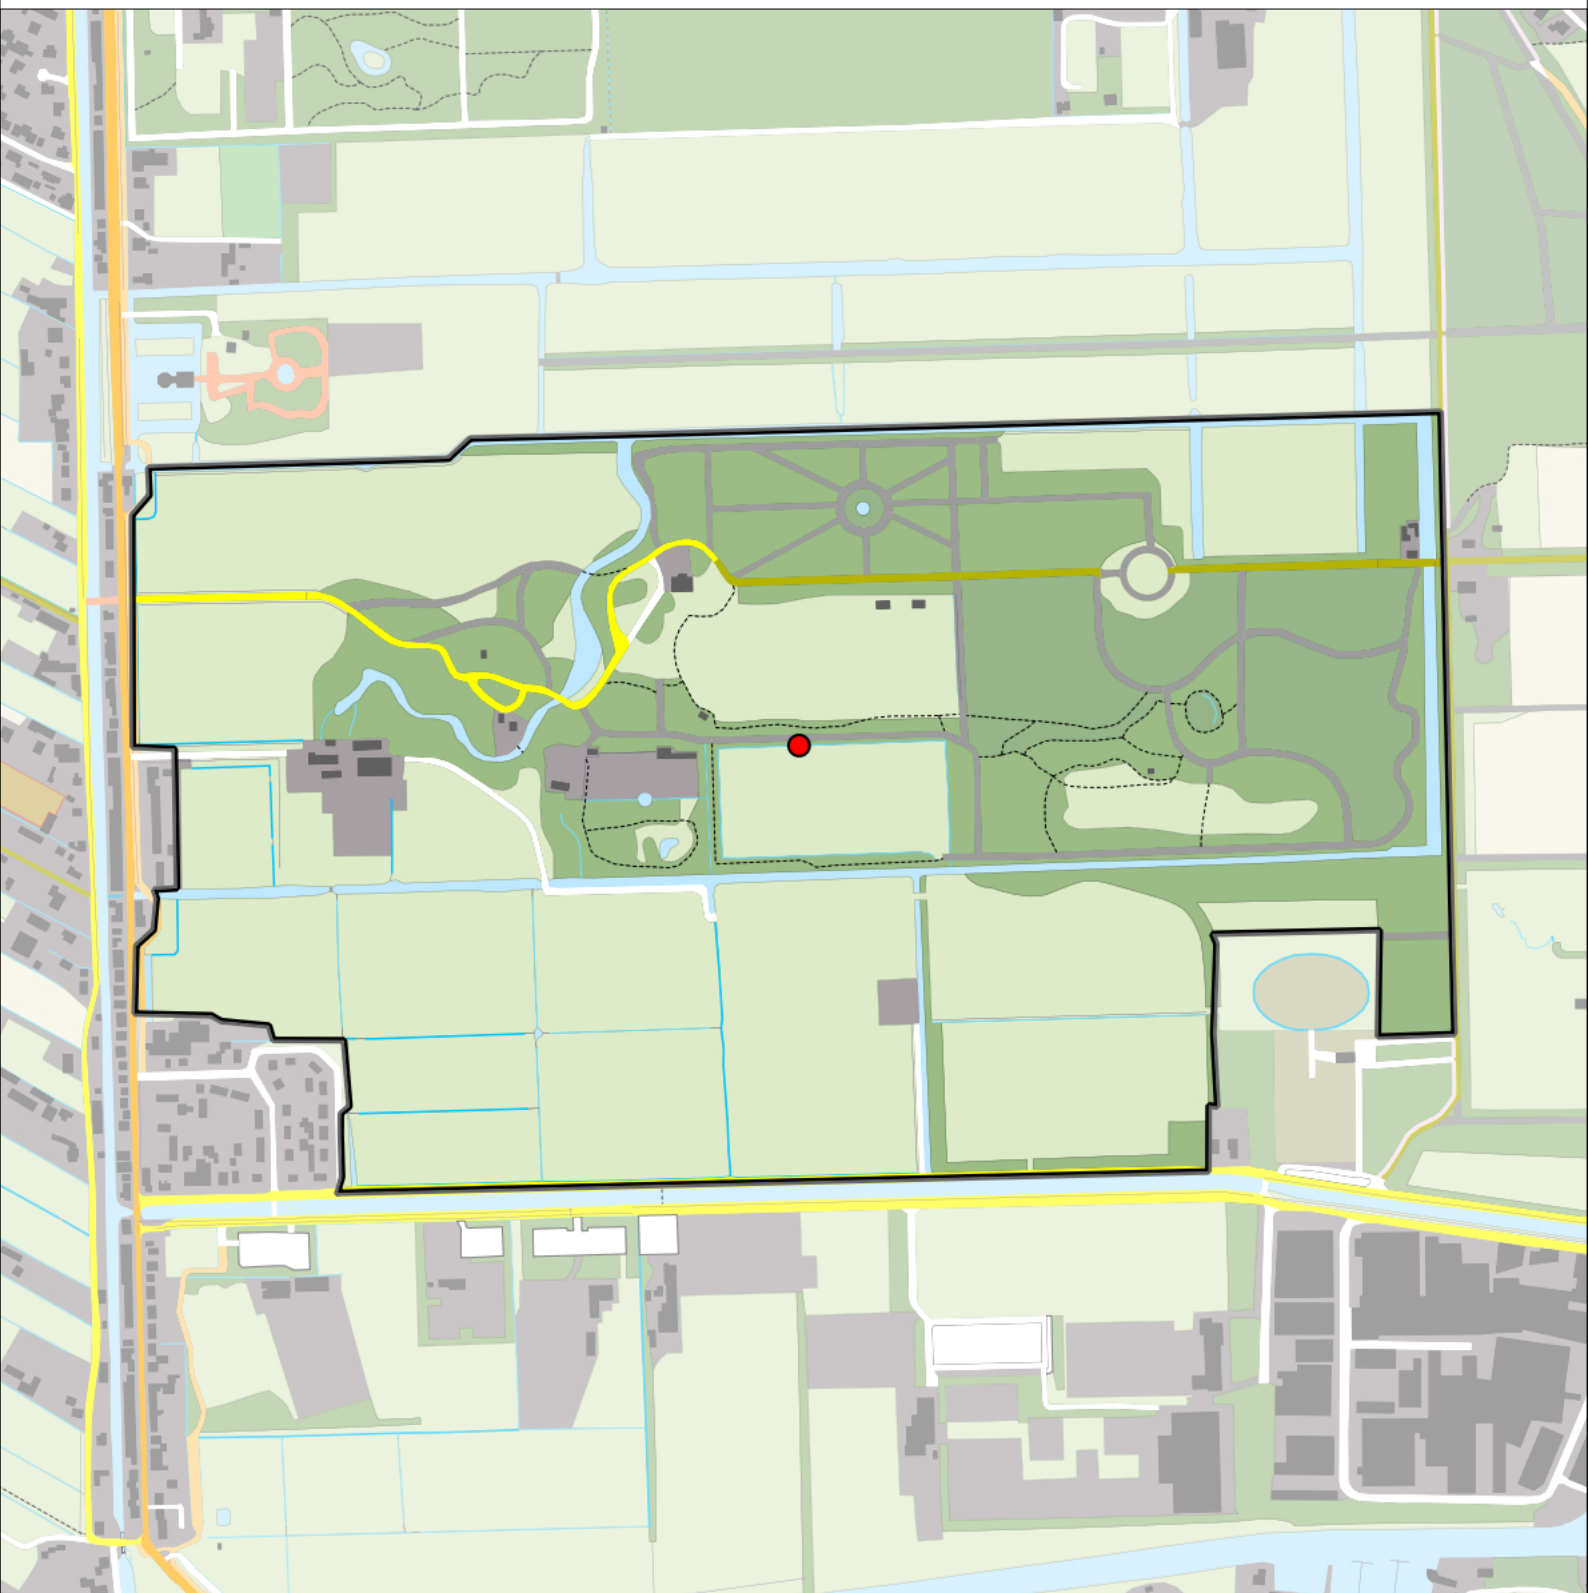

-  Telgebied
-  Geldig territorium

Periode:

2022

Telgebied:

7462 Landgoed Gooilust

geldige waarnemingen				normbezoeken			minimaal binnen		fusie-afstand		
adult	paar	territorial	nest	migrant	1	2	3	seizoen		datumg.	
.	X	X	X						1	1-3 t/m 15-4	1000

Sovon

Grauwe Vliegenvanger 6 territoria

Legenda:

-  Telgebied
-  Geldig territorium

Periode:
2022

Telgebied:
7462 Landgoed Gooilust

geldige waarnemingen				normbezoeken			minimaal binnen		fusie-afstand	
adult	paar	territorial	nest	migrant	1	2	3	seizoen		datumg.
.	X	X	X	JA	1-9	10-13	14+	1	15-5 t/m 10-8	200

Sovon

Groene Specht 1 territorium

Legenda:

-  Telgebied
-  Geldig territorium

Periode:

2022

Telgebied:

7462 Landgoed Gooilust