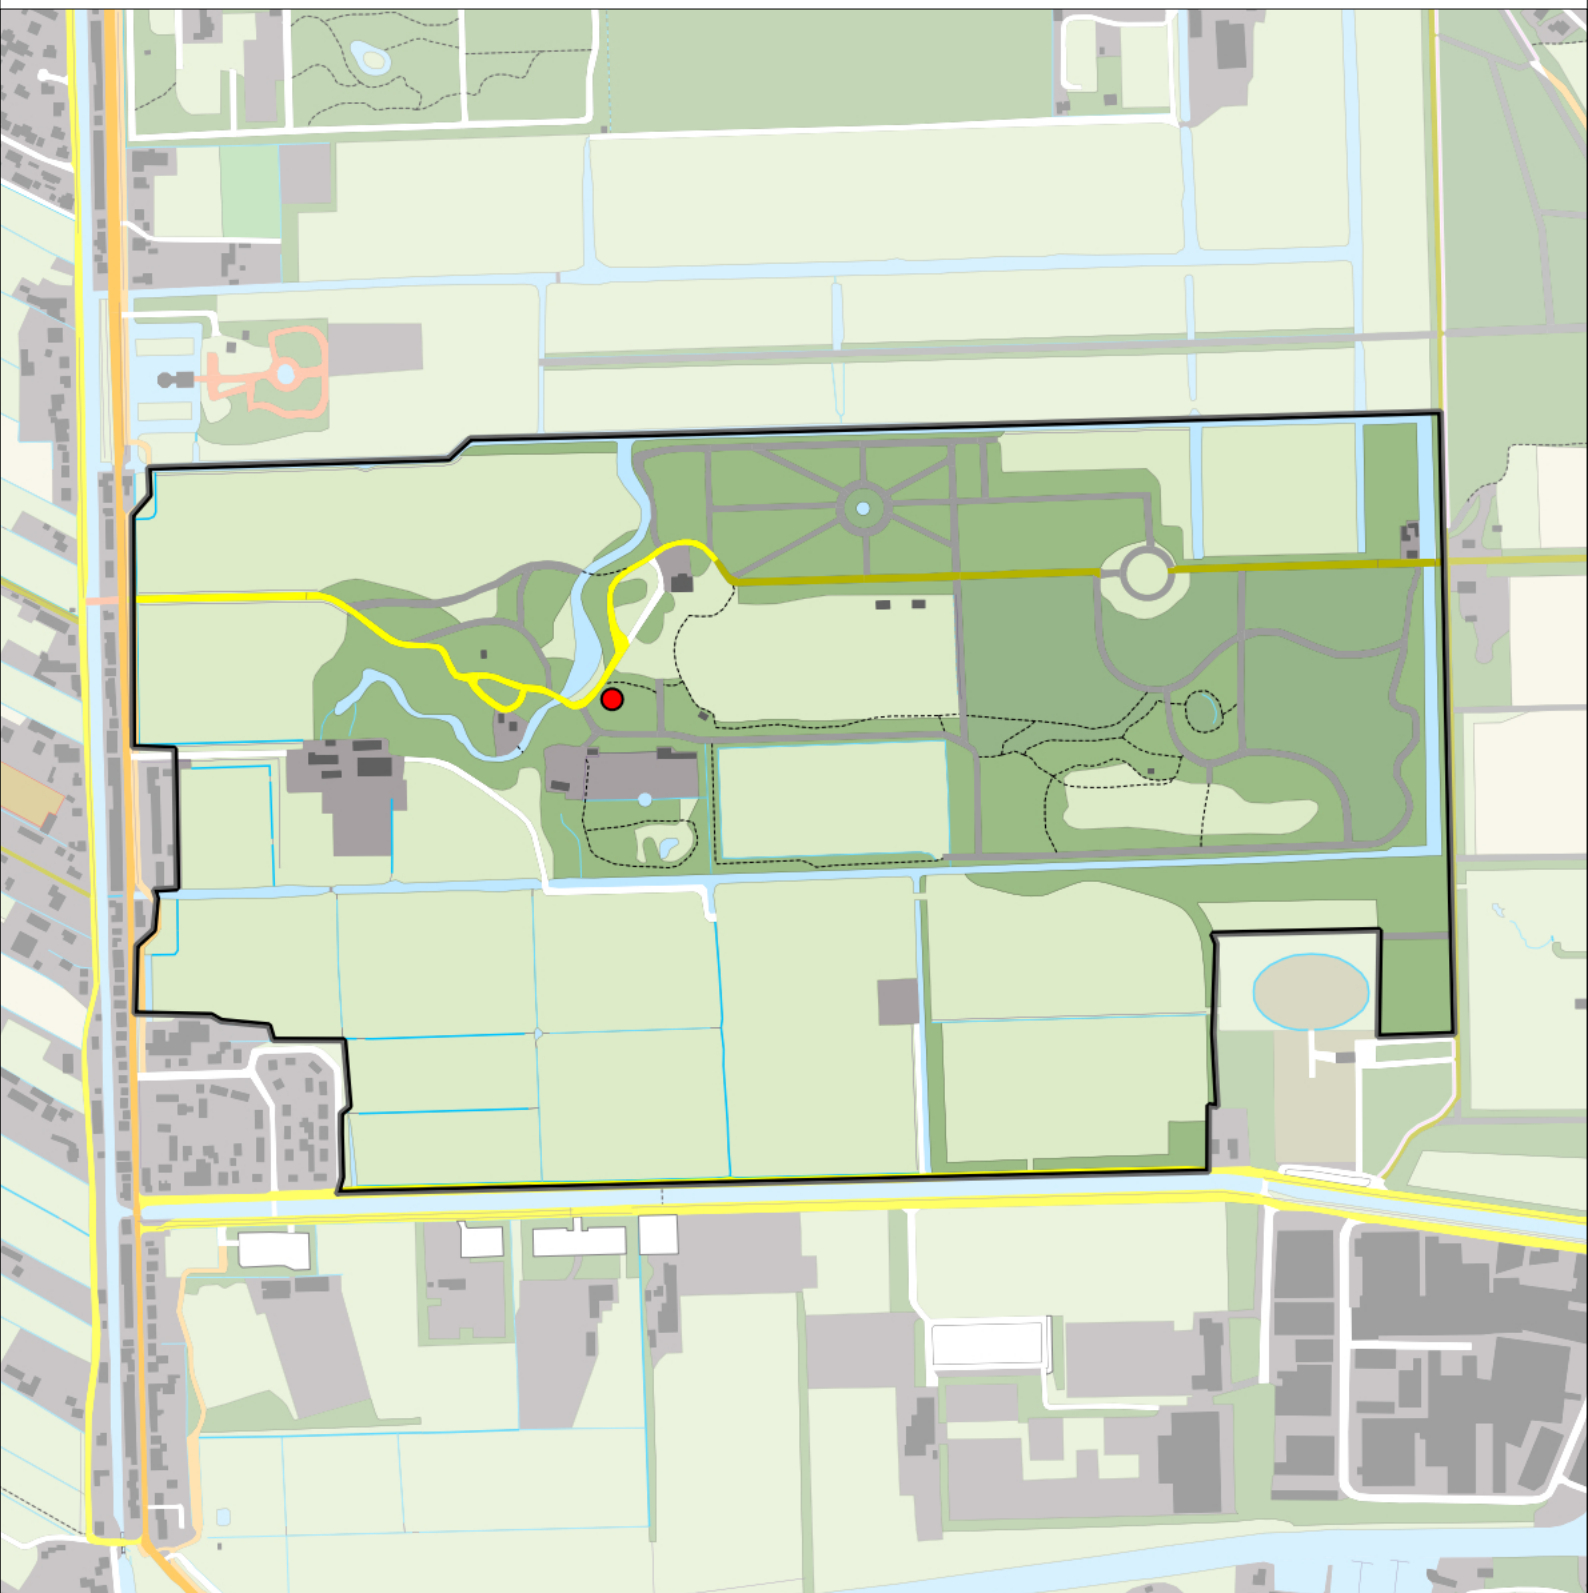

Sovon

Boomkruiper 26 territoria

Legenda:

-  Telgebied
-  Geldig territorium

Periode:
2022

Telgebied:
7462 Landgoed Gooilust

geldige waarnemingen				normbezoeken			minimaal binnen		fusie-afstand
adult	paar	territorial	nest	migrant	1	2	3	datumgrens	
.	.	X	X		1-9	10-13	14+	1	1-2 t/m 20-6

Boomvalk 1 territorium

Legenda:

-  Telgebied
-  Geldig territorium

Periode:

2022

Telgebied:

7462 Landgoed Gooilust

geldige waarnemingen				normbezoeken			minimaal binnen		fusie-afstand		
adult	paar	territorial	nest	migrant	1	2	3	seizoen		datumg.	datumgrens
X	X	.	X					3	2	1-5 t/m 31-8	1000
.	.	X	.						2	1-5 t/m 31-8	1000