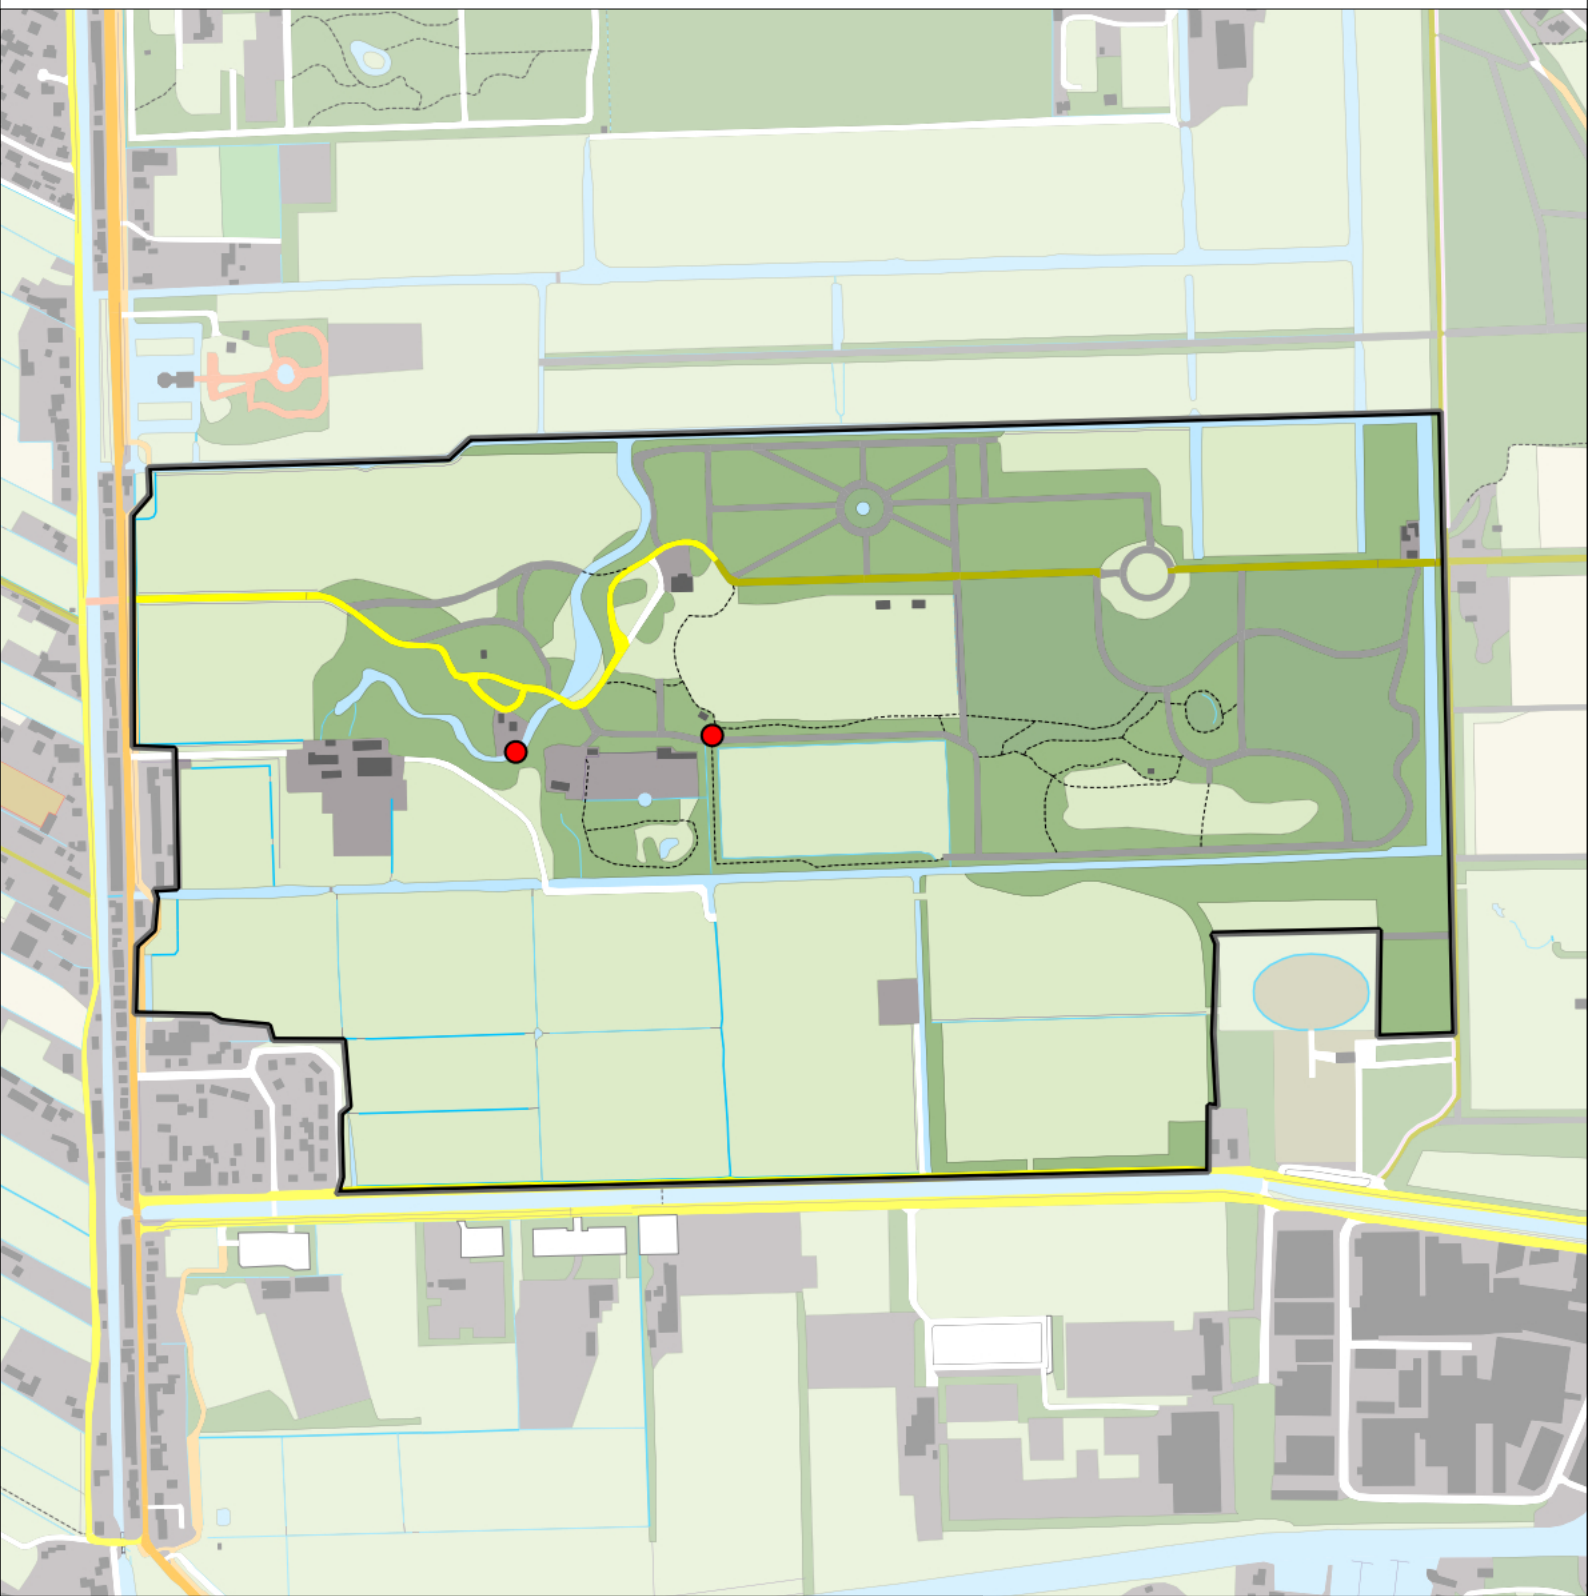

Middelste Bonte Specht 2 territoria

Legenda:

- Telgebied
- Geldig territorium

Periode:

2022

Telgebied:

7462 Landgoed Gooilust

geldige waarnemingen				normbezoeken			minimaal binnen		fusie-afstand		
adult	paar	territorial	nest	migrant	1	2	3	seizoen		datumg.	datumgrens
.	X	X	X						1	20-2 t/m 20-6	500
X	.	.	.						2	1-4 t/m 1-6	500

Sovon