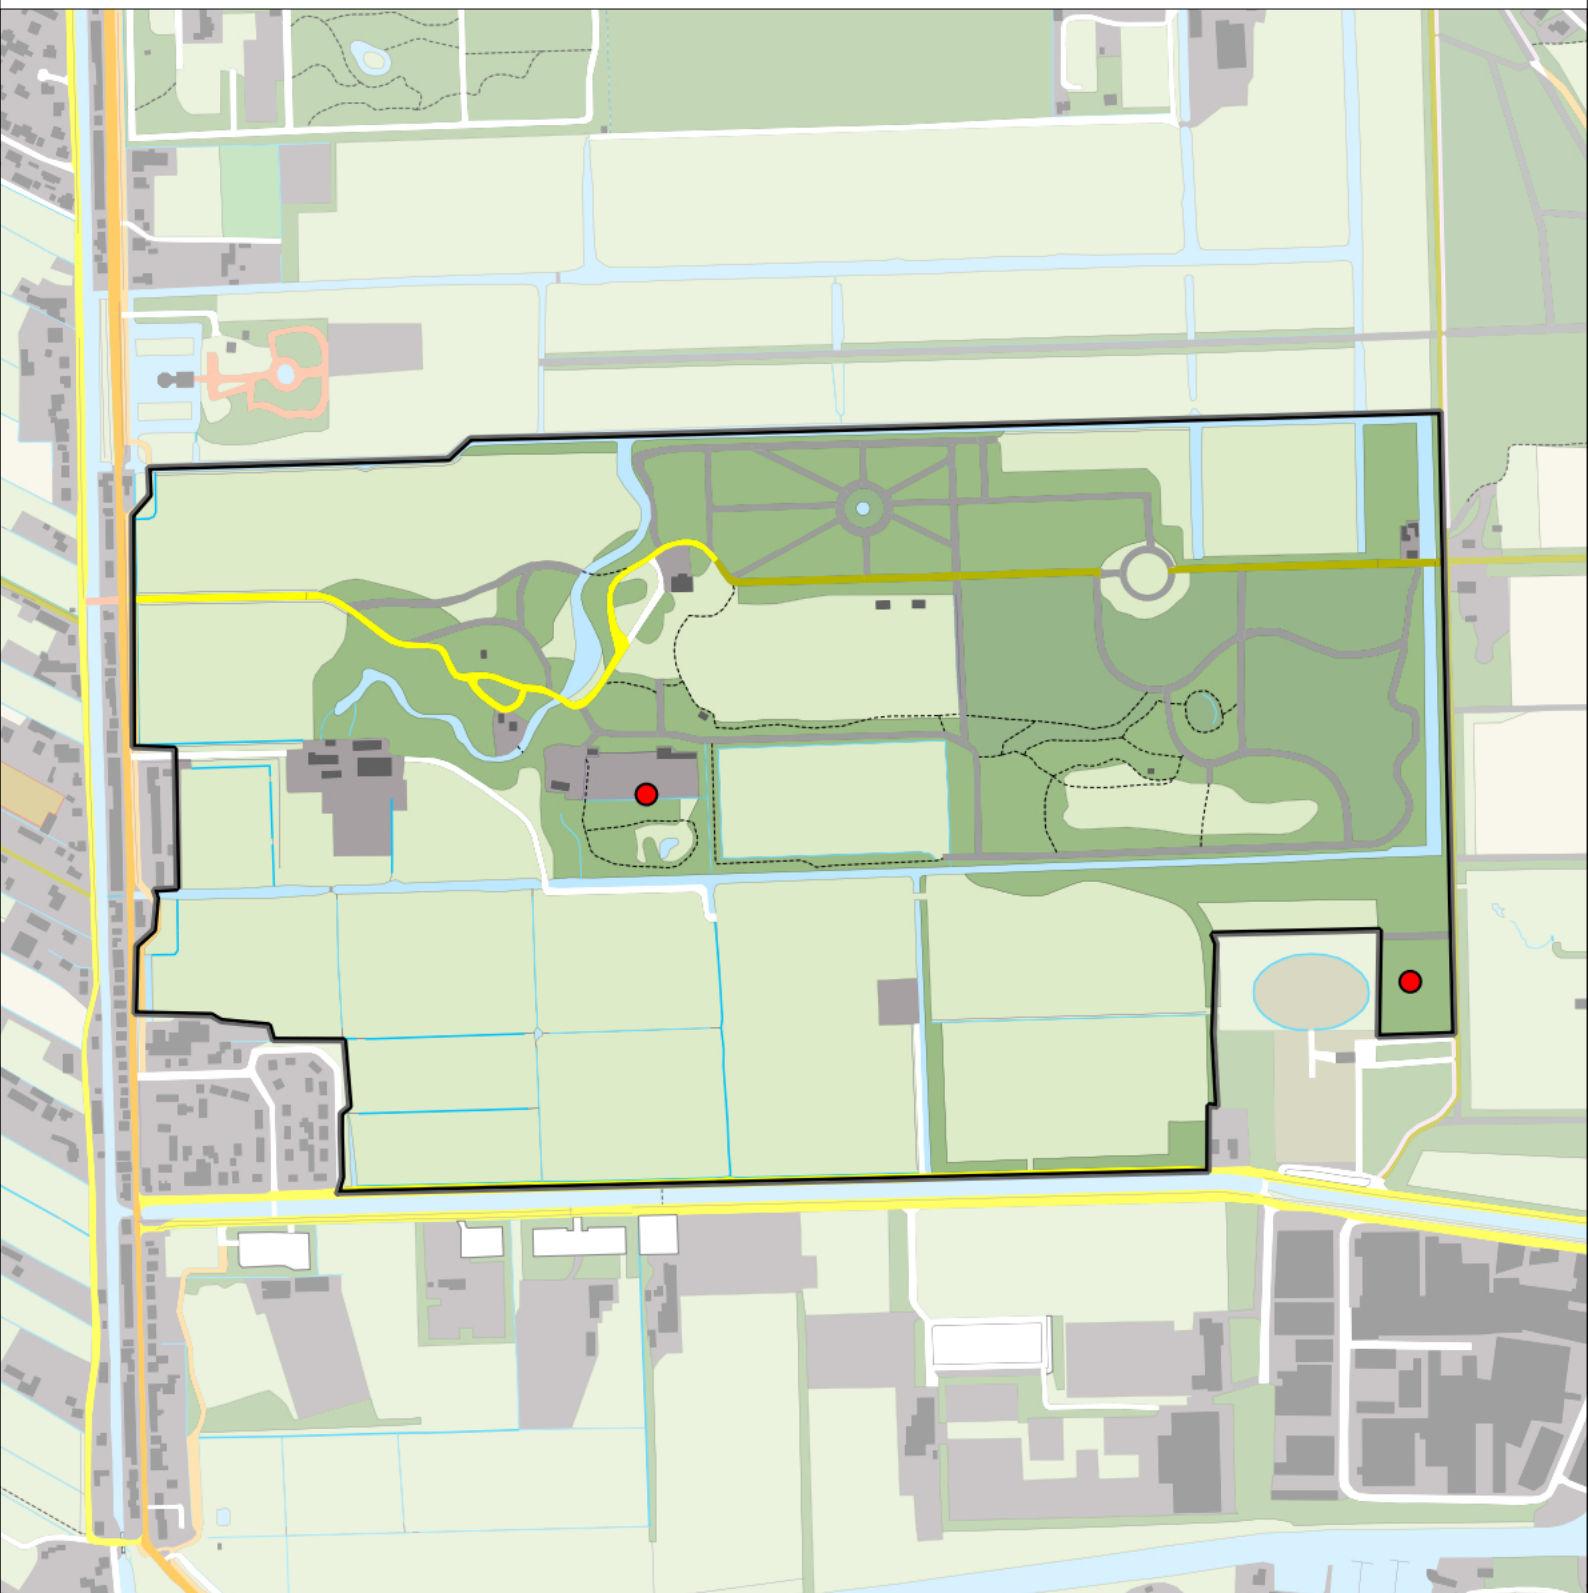

Kleine Bonte Specht 2 territoria

Legenda:

- Telgebied
- Geldig territorium

Periode:

2022

Telgebied:

7462 Landgoed Gooilust

geldige waarnemingen				normbezoeken			minimaal binnen		fusie-afstand		
adult	paar	territorial	nest	migrant	1	2	3	seizoen		datumg.	
X	X	X	X						1	1-2 t/m 20-6	300

Sovon