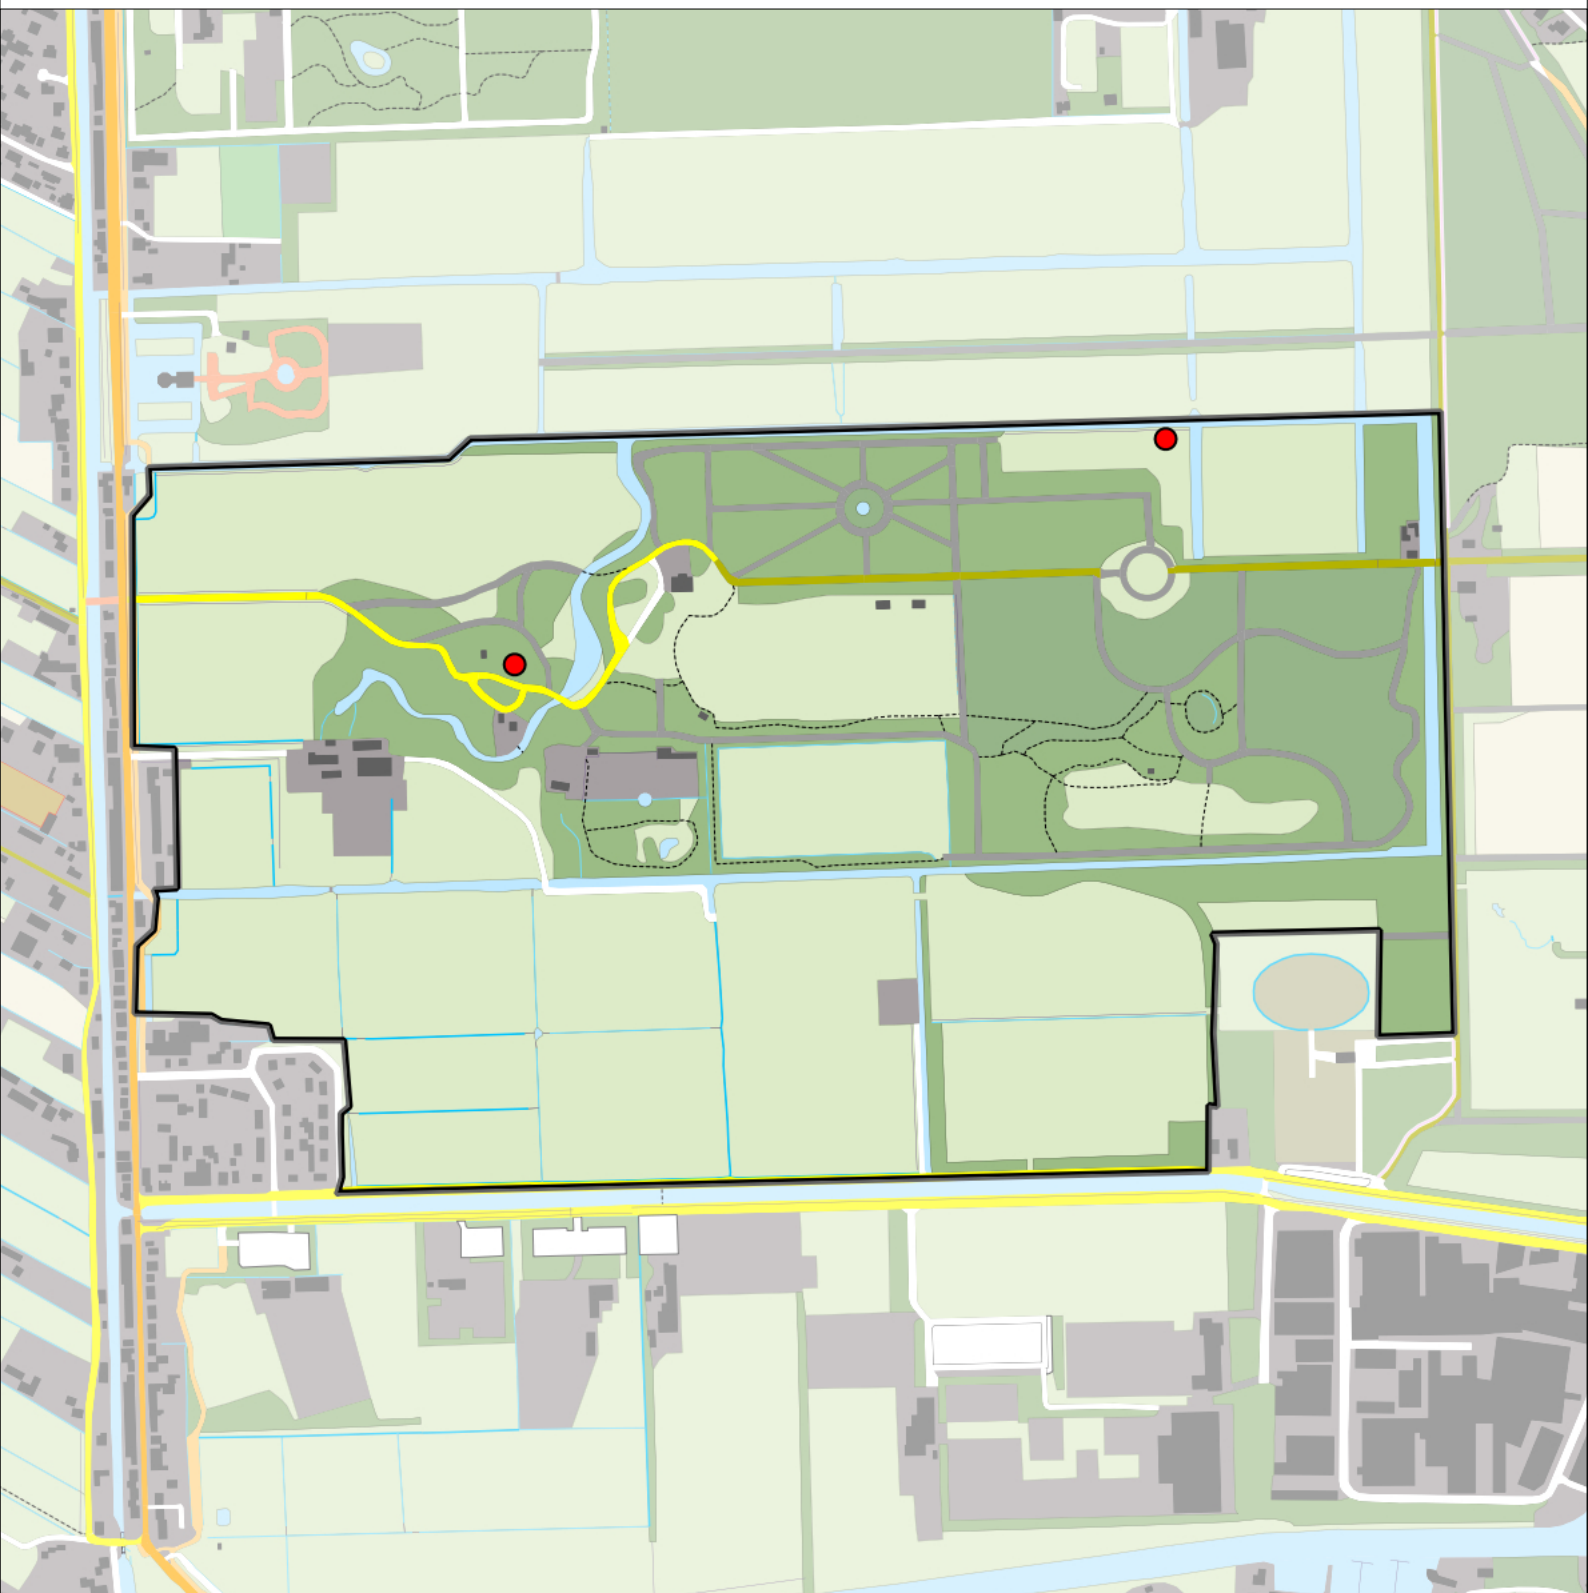

Grote Lijster 2 territoria

Legenda:

- Telgebied
- Geldig territorium

Periode:
2022

Telgebied:
7462 Landgoed Gooilust

geldige waarnemingen				normbezoeken			minimaal binnen		fusie-afstand		
adult	paar	territorial	nest	migrant	1	2	3	seizoen		datumg.	datumgrens
.	X	X	X		1-9	10+			1	1-3 t/m 31-5	500

Sovon