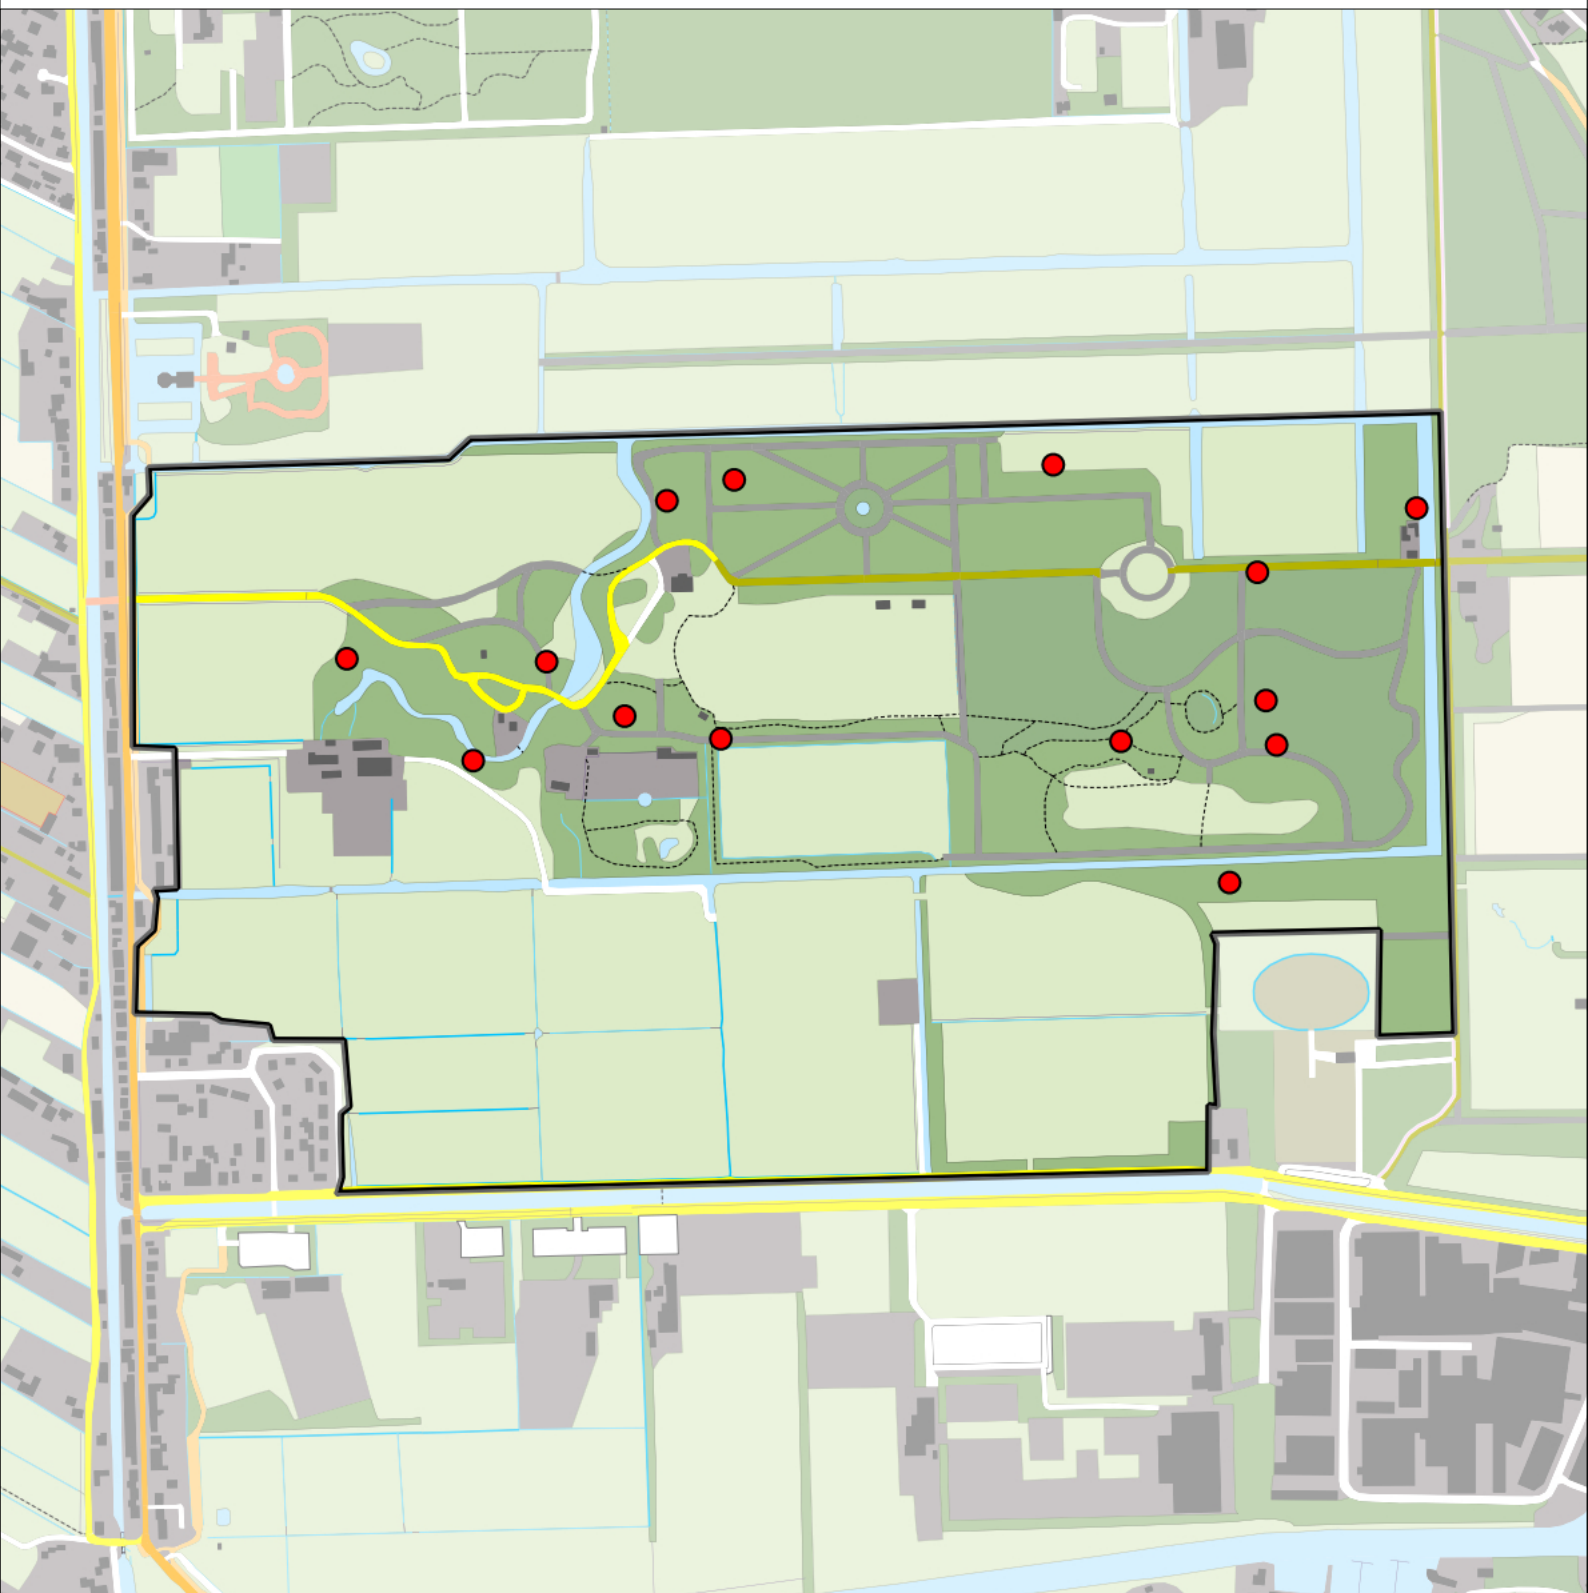

Sovon

Bonte Vliegenvanger 4 territoria

Legenda:

-  Telgebied
-  Geldig territorium

Periode:

2022

Telgebied:

7462 Landgoed Gooilust

Legenda:

-  Telgebied
-  Geldig territorium

Periode:

2022

Telgebied:

7462 Landgoed Gooilust

geldige waarnemingen				normbezoeken			minimaal binnen		fusie-afstand		
adult	paar	territorial	nest	migrant	1	2	3	seizoen		datumg.	datumgrens
.	X	X	X		1-6	7-10	11+		1	15-2 t/m 31-5	300