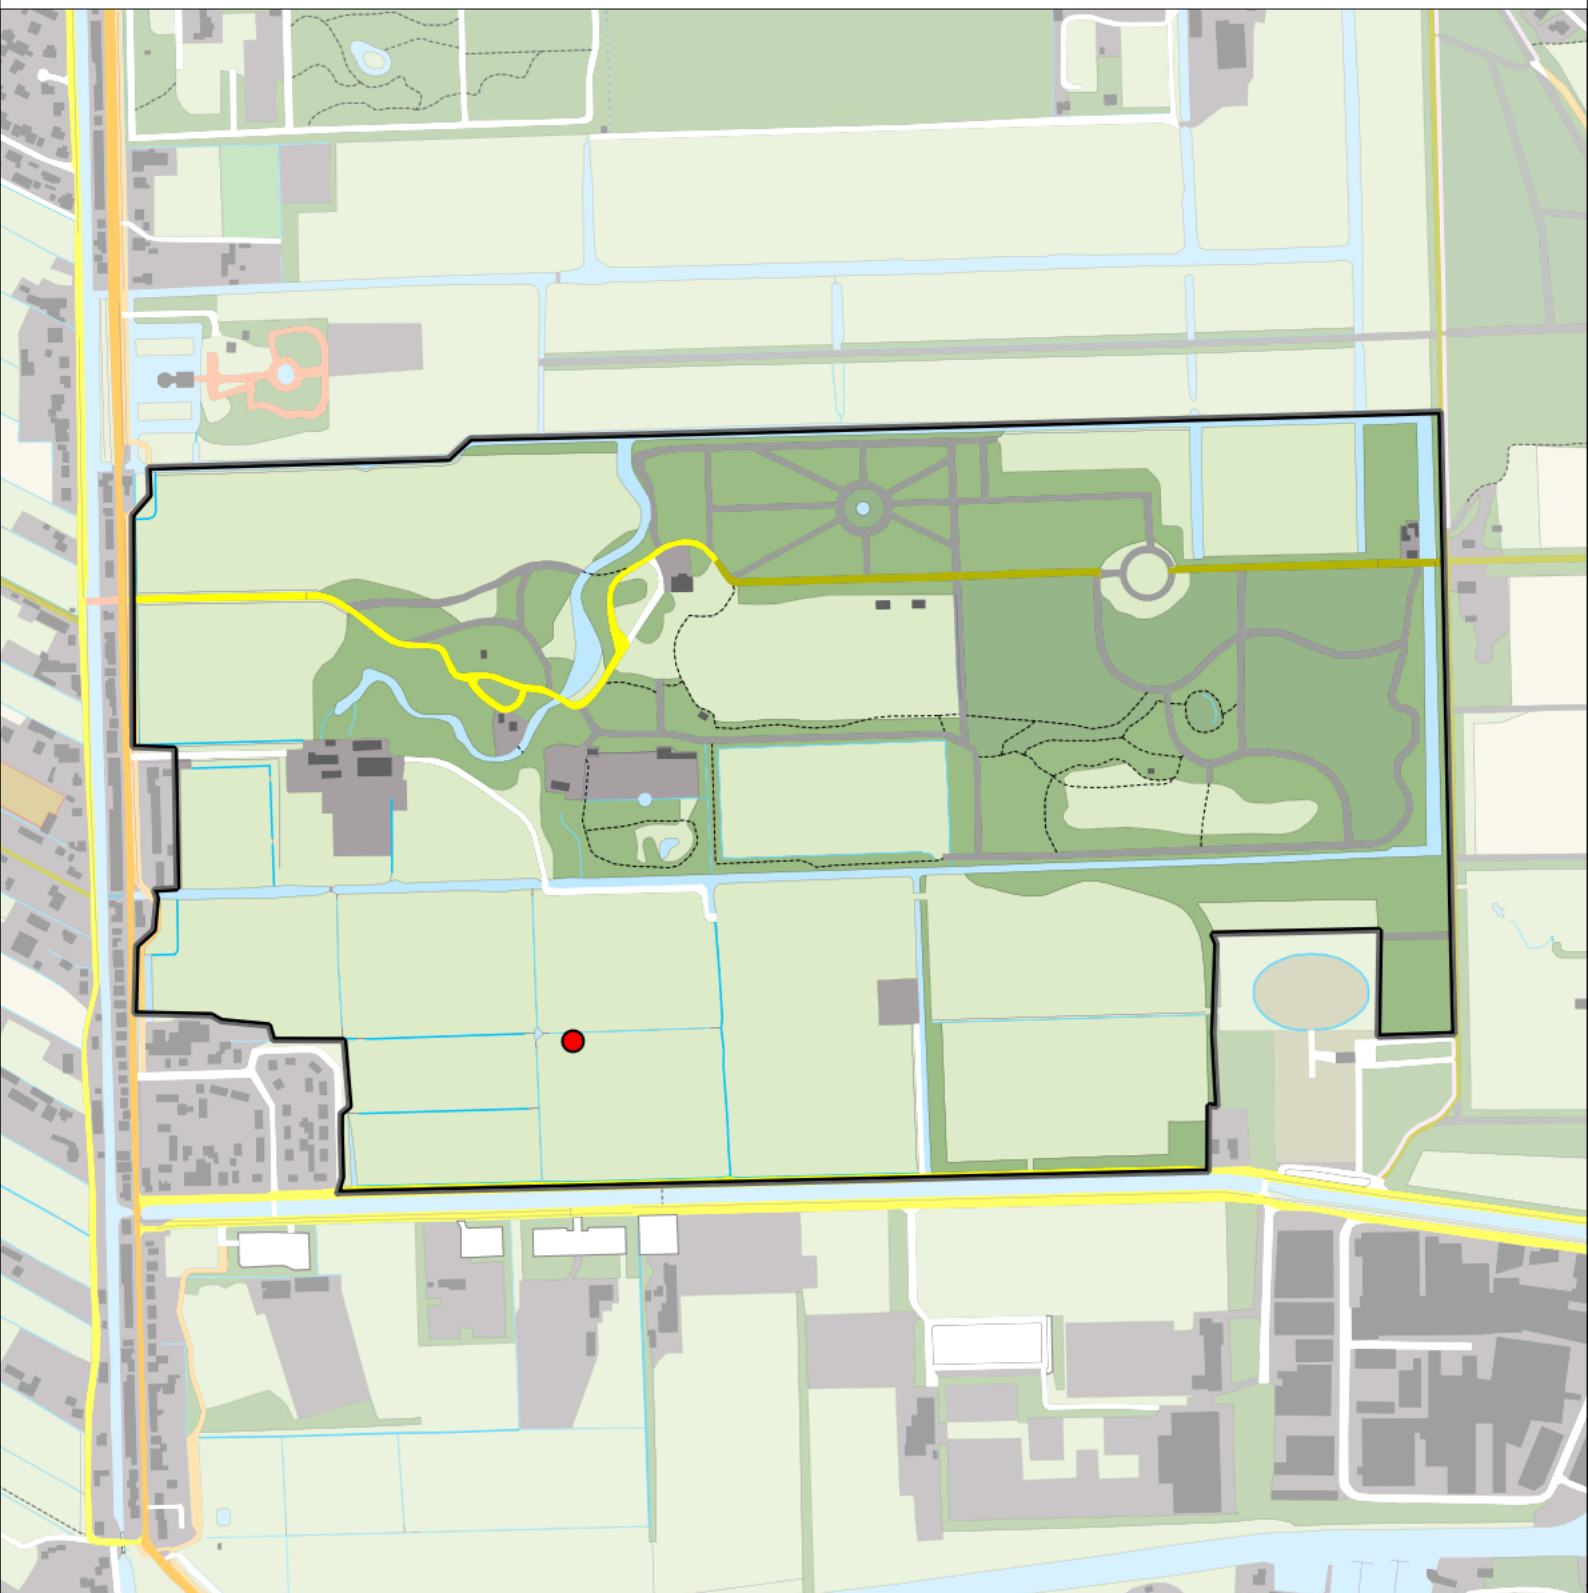

Scholekster 1 territorium

Legenda:

- Telgebied
- Geldig territorium

Periode:

2022

Telgebied:

7462 Landgoed Gooilust

geldige waarnemingen				normbezoeken			minimaal binnen		fusie-afstand		
adult	paar	territorial	nest	migrant	1	2	3	seizoen		datumg.	
.	X	X	X					2	1	30-4 t/m 10-6	1000

Sovon