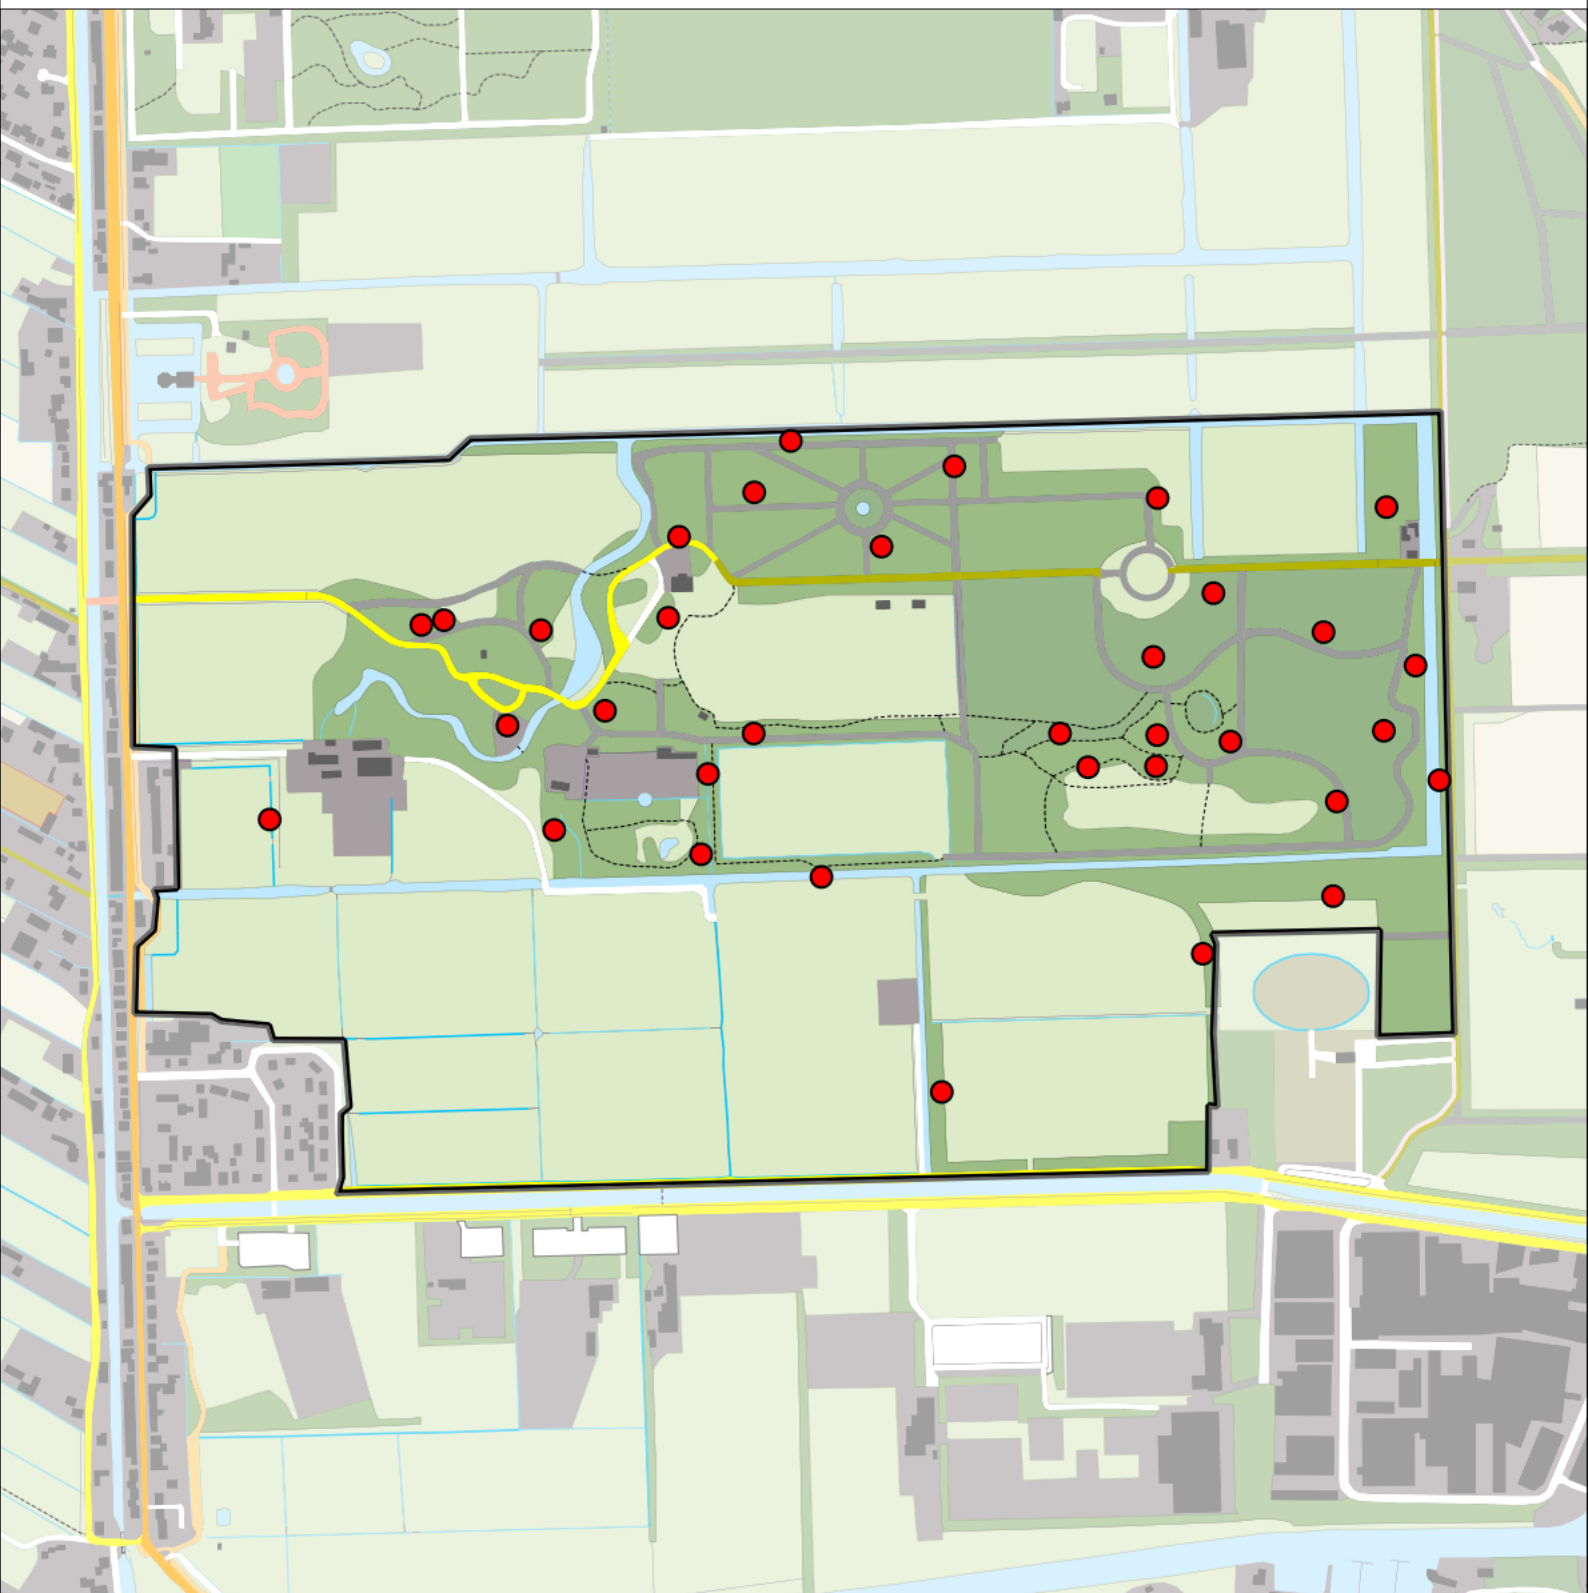

Legenda:

-  Telgebied
-  Geldig territorium

Periode:
2022

Telgebied:
7462 Landgoed Gooilust

geldige waarnemingen				normbezoeken			minimaal binnen		fusie-afstand	
adult	paar	territorial	nest	migrant	1	2	3	seizoen		datumg.
.	.	X	X	JA	1-6	7-10	11+	1	30-4 t/m 20-7	200

Sovon

Vink 34 territoria

Legenda:

-  Telgebied
-  Geldig territorium

Periode:

2022

Telgebied:

7462 Landgoed Gooilust