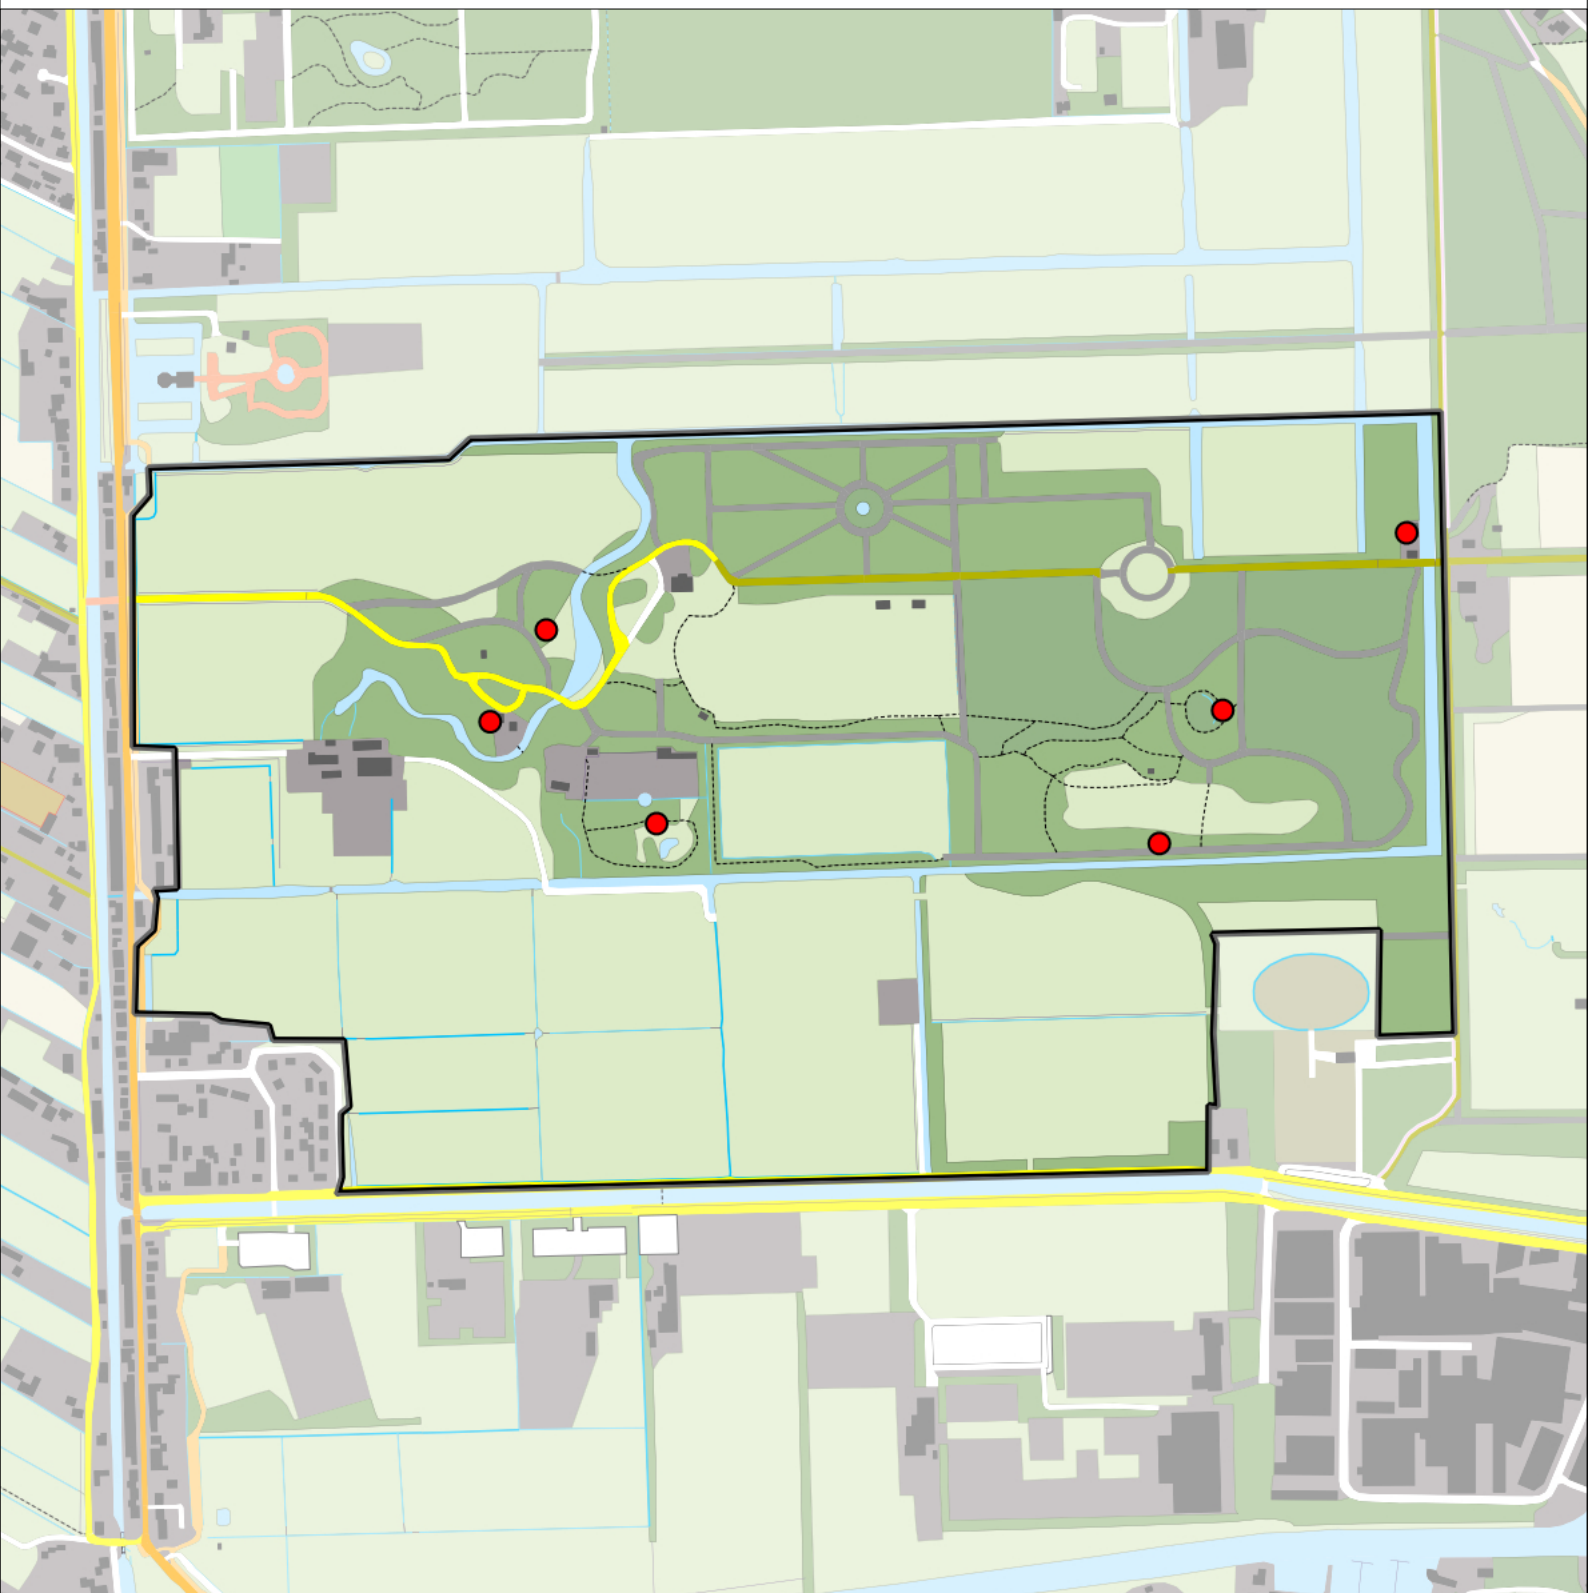

Sovon

Spotvogel 1 territorium

Legenda:

-  Telgebied
-  Geldig territorium

Periode:
2022

Telgebied:
7462 Landgoed Gooilust

geldige waarnemingen				normbezoeken			minimaal binnen		fusie-afstand	
adult	paar	territorial	nest	migrant	1	2	3	seizoen		datumg.
.	.	X	X	JA	1-6	7-10	11+	1	10-5 t/m 15-7	200

Sovon

Spreeuw 13 territoria

Legenda:

-  Telgebied
-  Geldig territorium

Periode:
2022

Telgebied:
7462 Landgoed Gooilust

geldige waarnemingen				normbezoeken			minimaal binnen		fusie-afstand		
adult	paar	territorial	nest	migrant	1	2	3	seizoen		datumg.	
.	X	X	X					2	1	1-4 t/m 31-5	100

Sovon

Staartmees 6 territoria

Legenda:

-  Telgebied
-  Geldig territorium

Periode:
2022

Telgebied:
7462 Landgoed Gooilust

geldige waarnemingen				normbezoeken			minimaal binnen		fusie-afstand		
adult	paar	territorial	nest	migrant	1	2	3	seizoen		datumg.	datumgrens
.	X	X	X						1	1-3 t/m 31-5	500