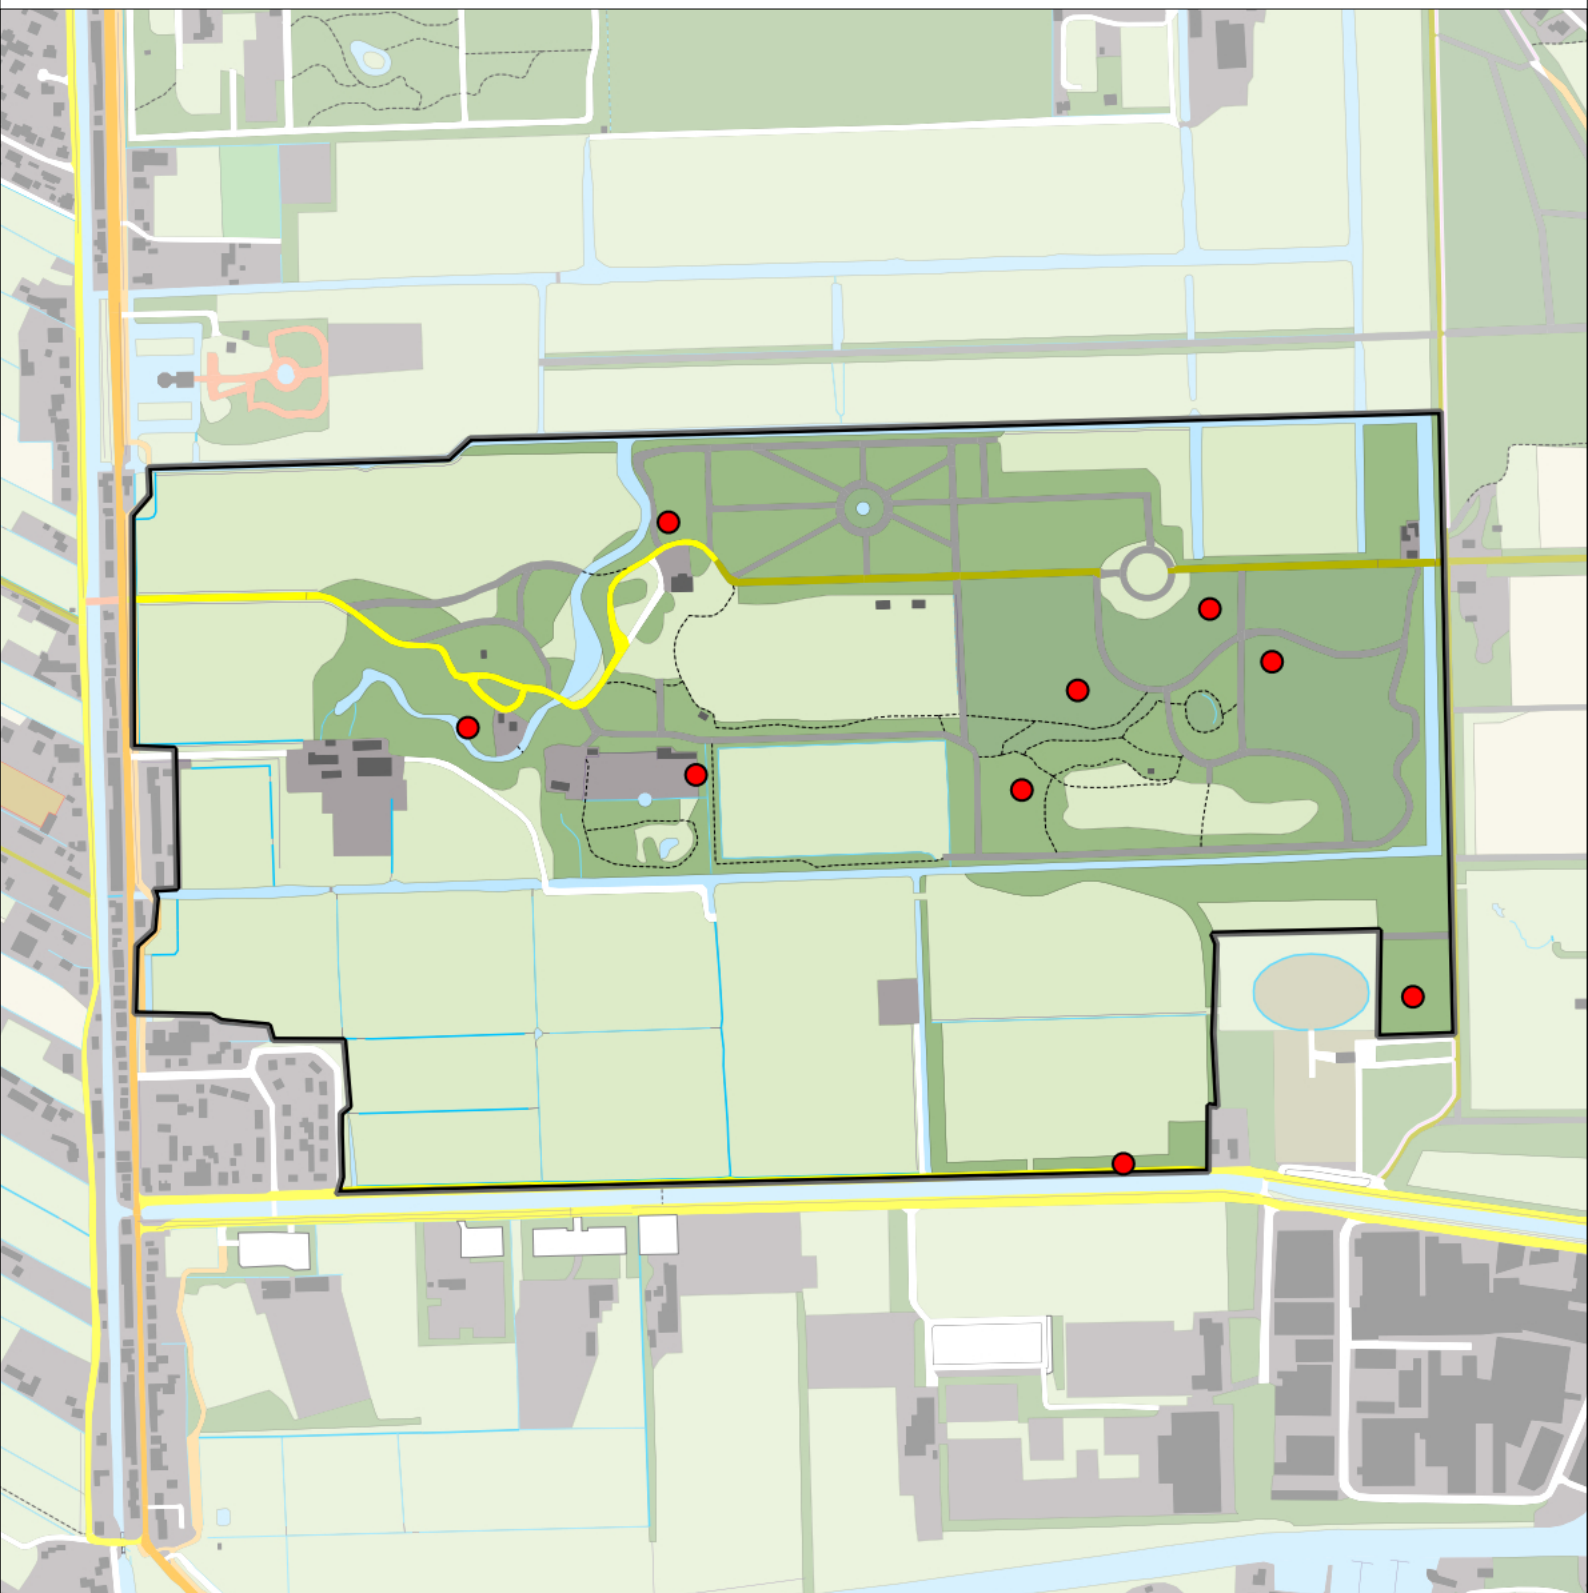

Appelvink 9 territoria

Legenda:

-  Telgebied
-  Geldig territorium

Periode:

2022

Telgebied:

7462 Landgoed Gooilust

geldige waarnemingen				normbezoeken			minimaal binnen		fusie-afstand		
adult	paar	territorial	nest	migrant	1	2	3	seizoen		datumg.	
.	X	X	X		1-12	13+			1	15-3 t/m 20-6	300

Sovon

Blauwe Reiger 13 territoria

Legenda:

-  Telgebied
-  Geldig territorium

Periode:
2022

Telgebied:
7462 Landgoed Gooilust

geldige waarnemingen				normbezoeken			minimaal binnen		fusie-afstand	
adult	paar	territorial	nest	migrant	1	2	3	seizoen		datumg.
.	.	.	X	1	15-3 t/m 10-5	500