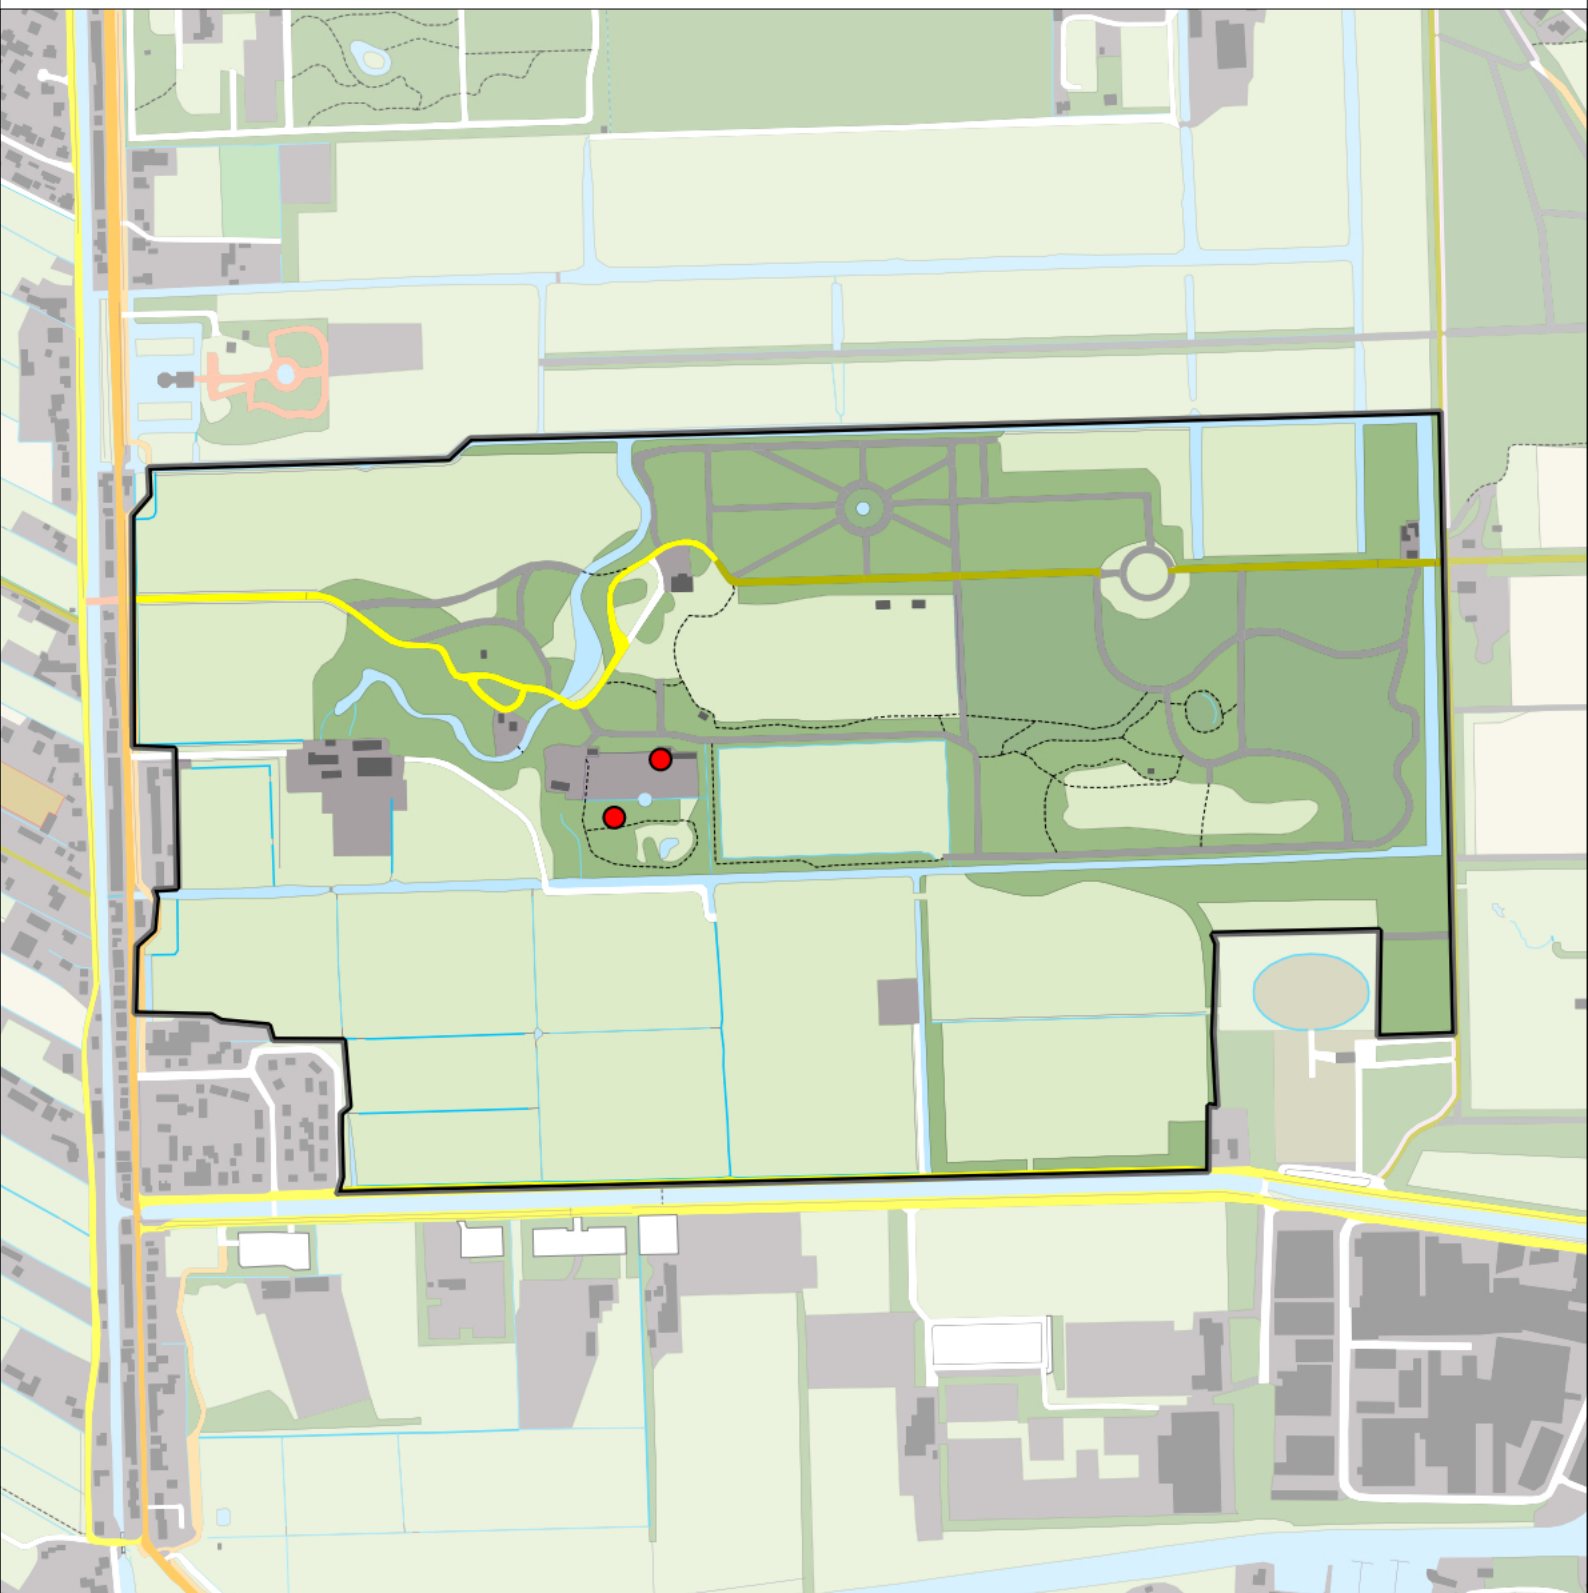

-  Telgebied
-  Geldig territorium

Periode:
2022

Telgebied:
7462 Landgoed Gooilust

geldige waarnemingen				normbezoeken			minimaal binnen		fusie-afstand		
adult	paar	territorial	nest	migrant	1	2	3	seizoen		datumg.	
.	.	X	X		1-12	13+			1	1-2 t/m 10-6	300

Sovon

Goudhaan 7 territoria

Legenda:

-  Telgebied
-  Geldig territorium

Periode:
2022

Telgebied:
7462 Landgoed Gooilust

geldige waarnemingen				normbezoeken			minimaal binnen		fusie-afstand		
adult	paar	territorial	nest	migrant	1	2	3	seizoen		datumg.	
.	.	X	X		1-12	13+			1	10-4 t/m 30-6	100

Sovon

Goudvink 2 territoria

Legenda:

-  Telgebied
-  Geldig territorium

Periode:

2022

Telgebied:

7462 Landgoed Gooilust