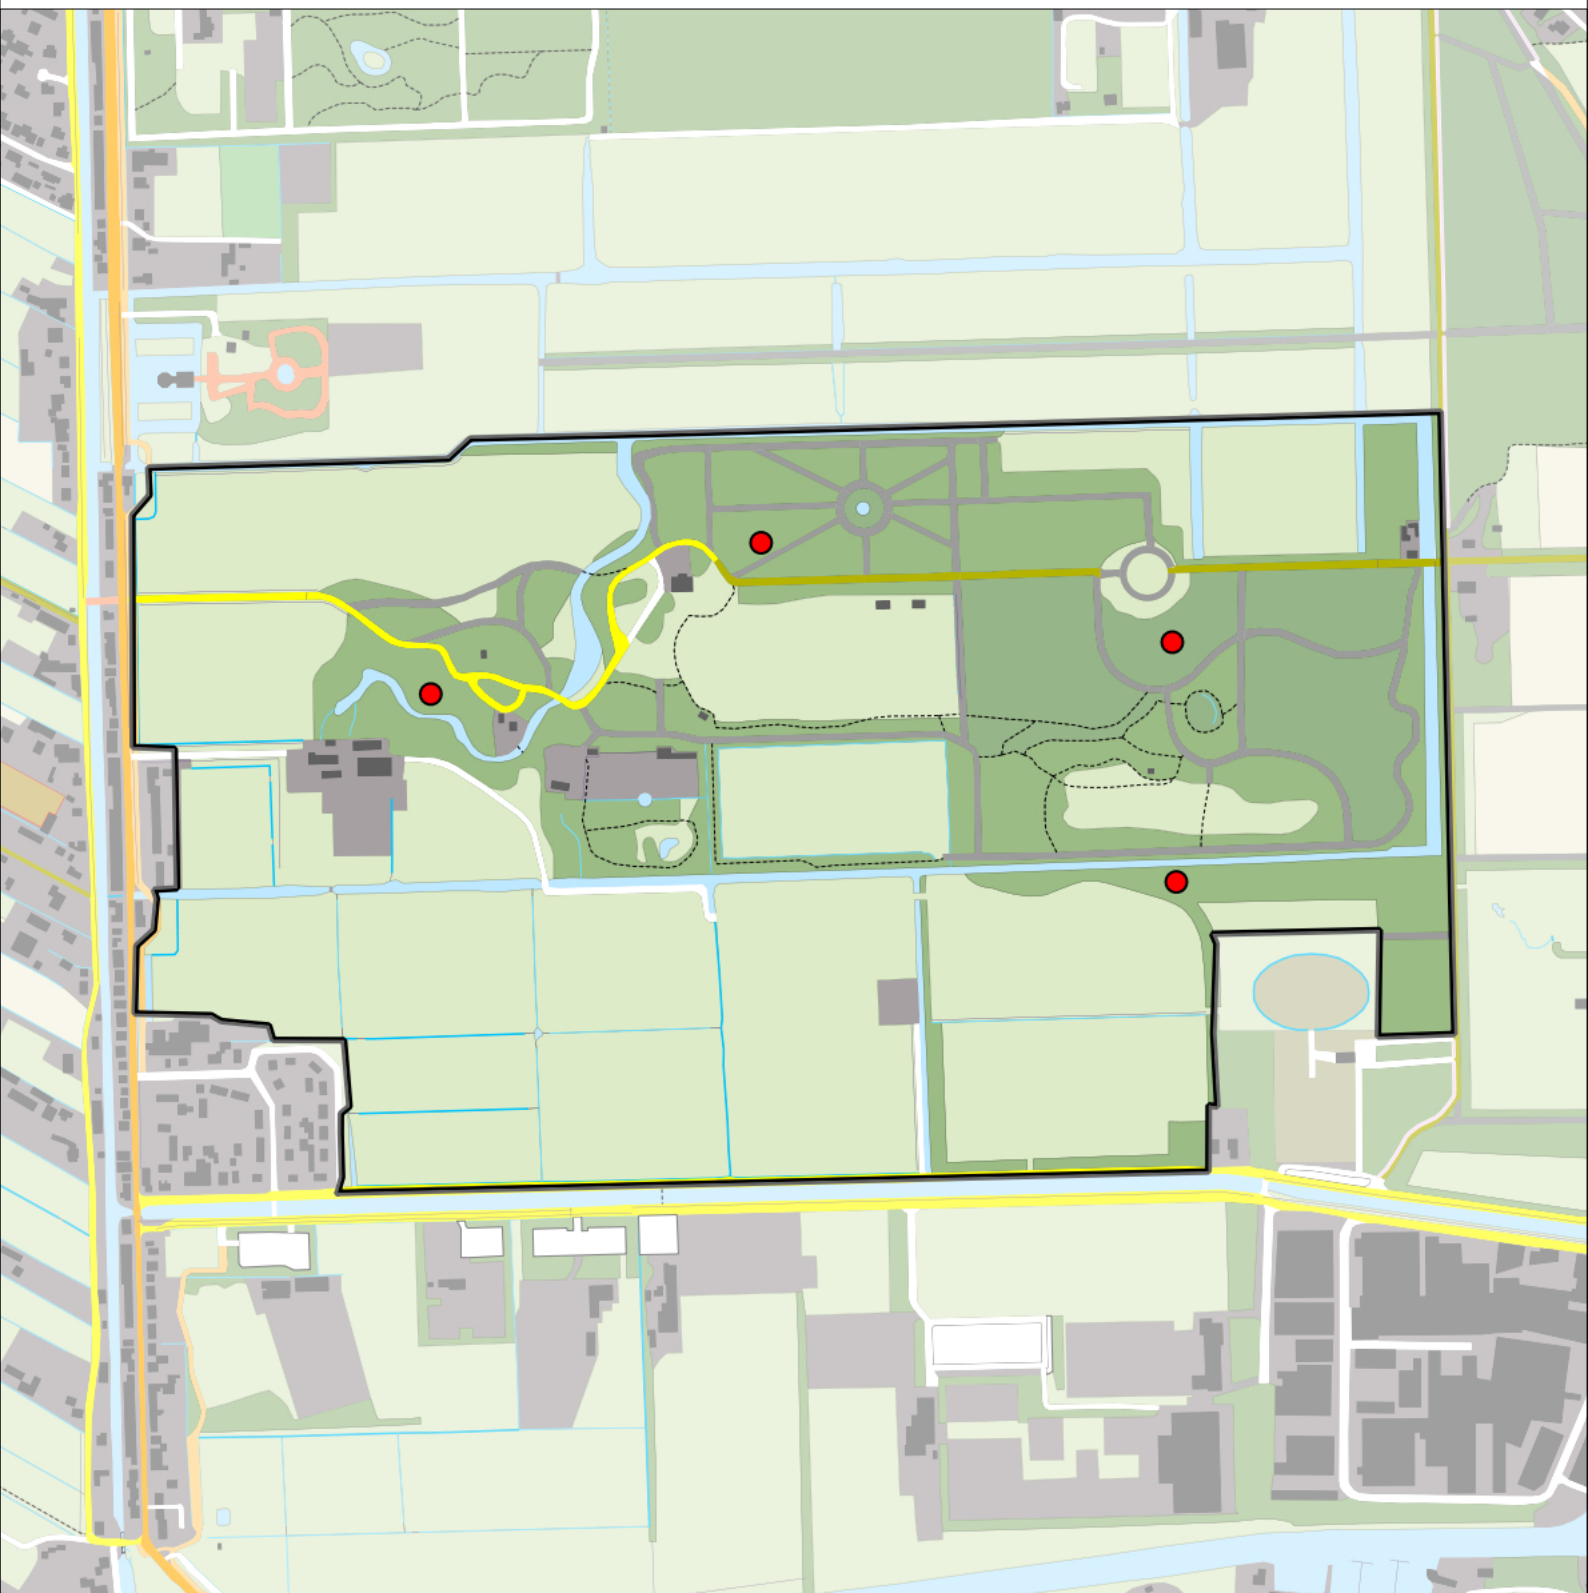

Bosuil 4 territoria

Legenda:

- Telgebied
- Geldig territorium

Periode:

2022

Telgebied:

7462 Landgoed Gooilust

geldige waarnemingen				normbezoeken			minimaal binnen		fusie-afstand		
adult	paar	territorial	nest	migrant	1	2	3	seizoen		datumg.	
X	X	X	X						1	1-1 t/m 10-7	500

Sovon