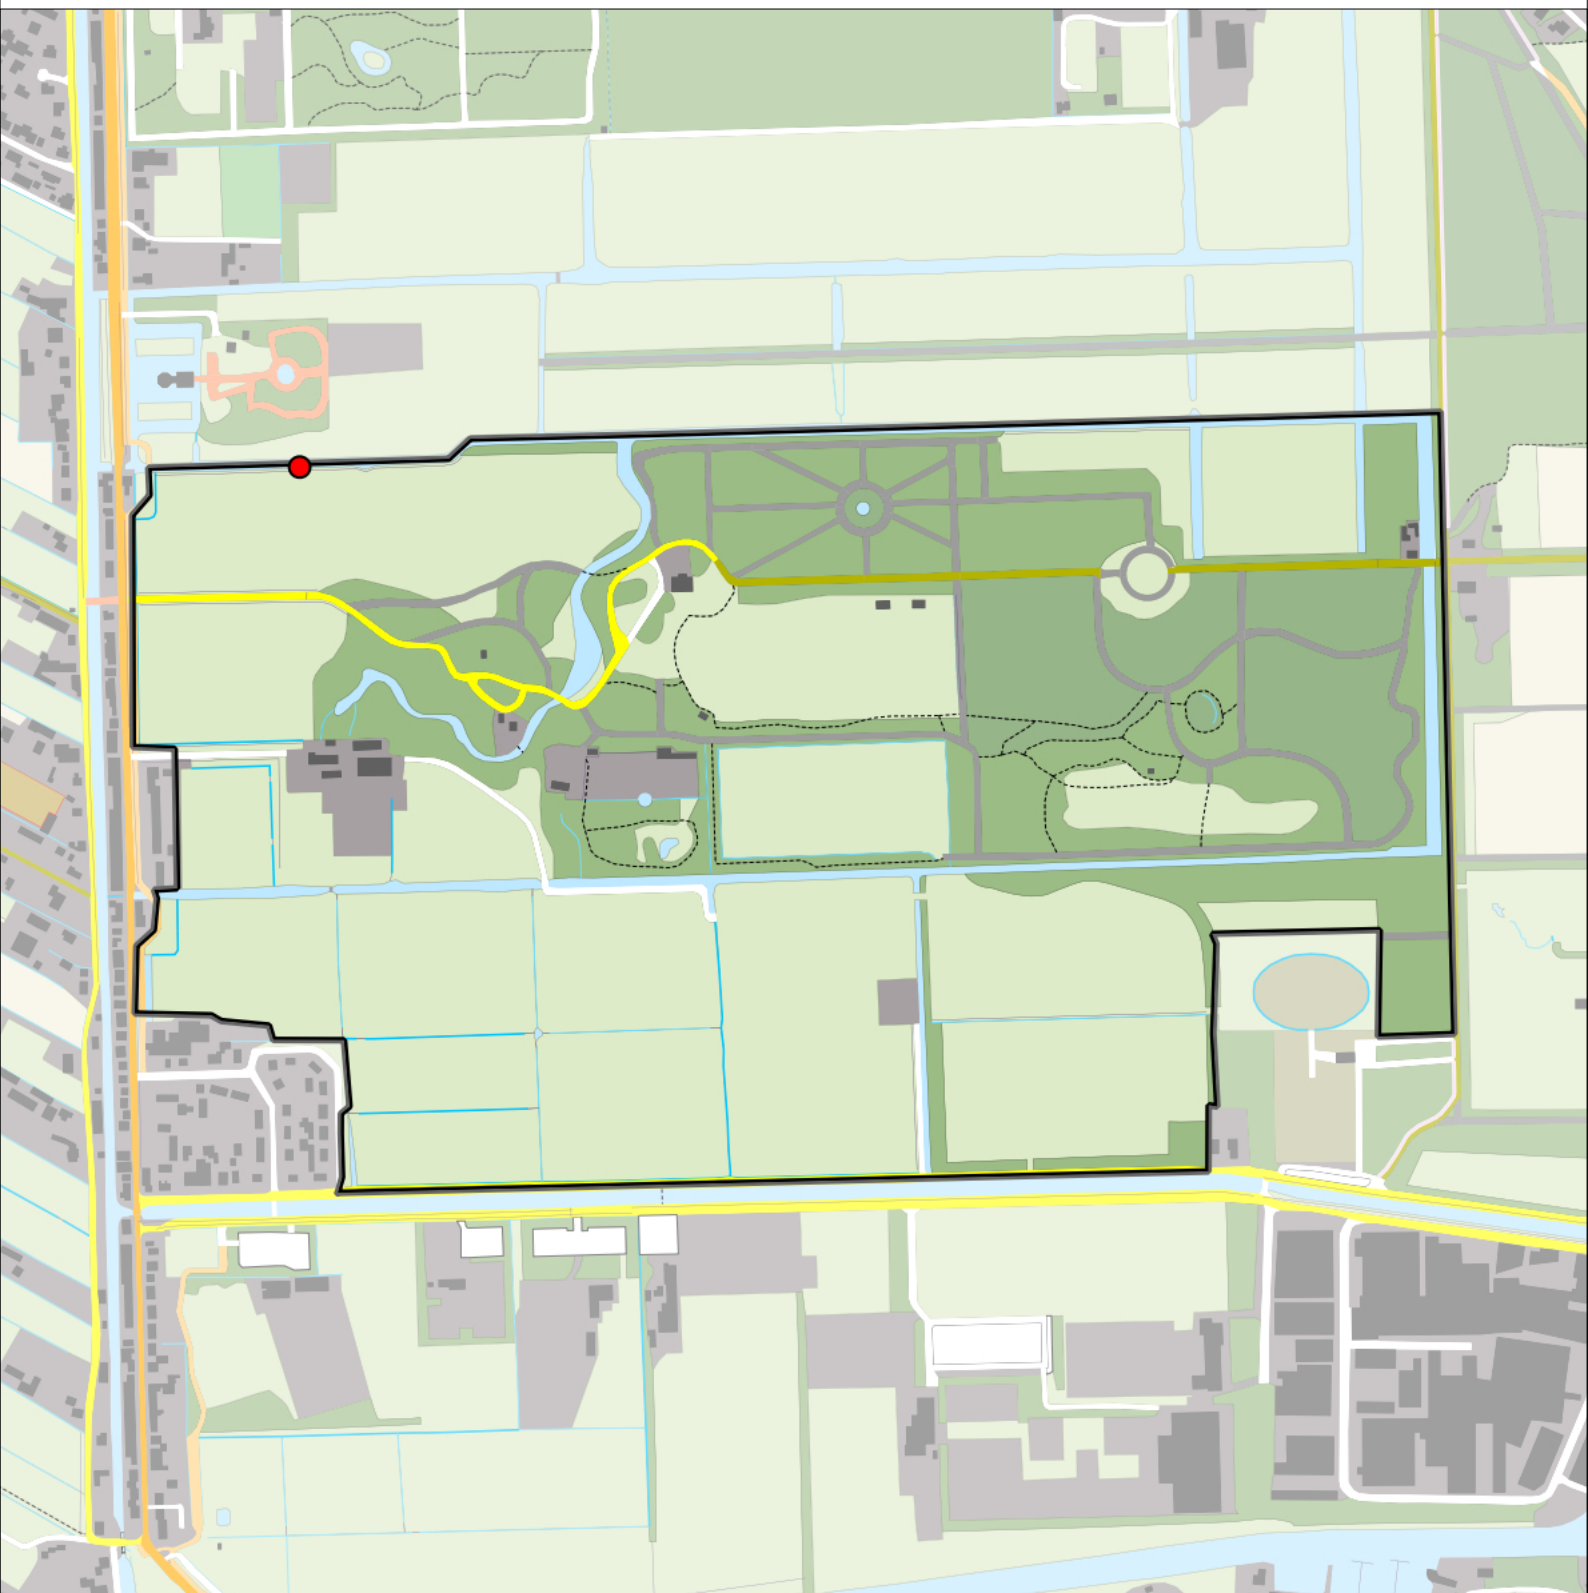

Sovon

Goudvink 2 territoria

Legenda:

-  Telgebied
-  Geldig territorium

Periode:

2022

Telgebied:

7462 Landgoed Gooilust

geldige waarnemingen				normbezoeken			minimaal binnen		fusie-afstand		
adult	paar	territorial	nest	migrant	1	2	3	seizoen		datumg.	
X	X	X	X						1	1-4 t/m 31-7	500

Sovon

Grauwe Gans 1 territorium

Legenda: