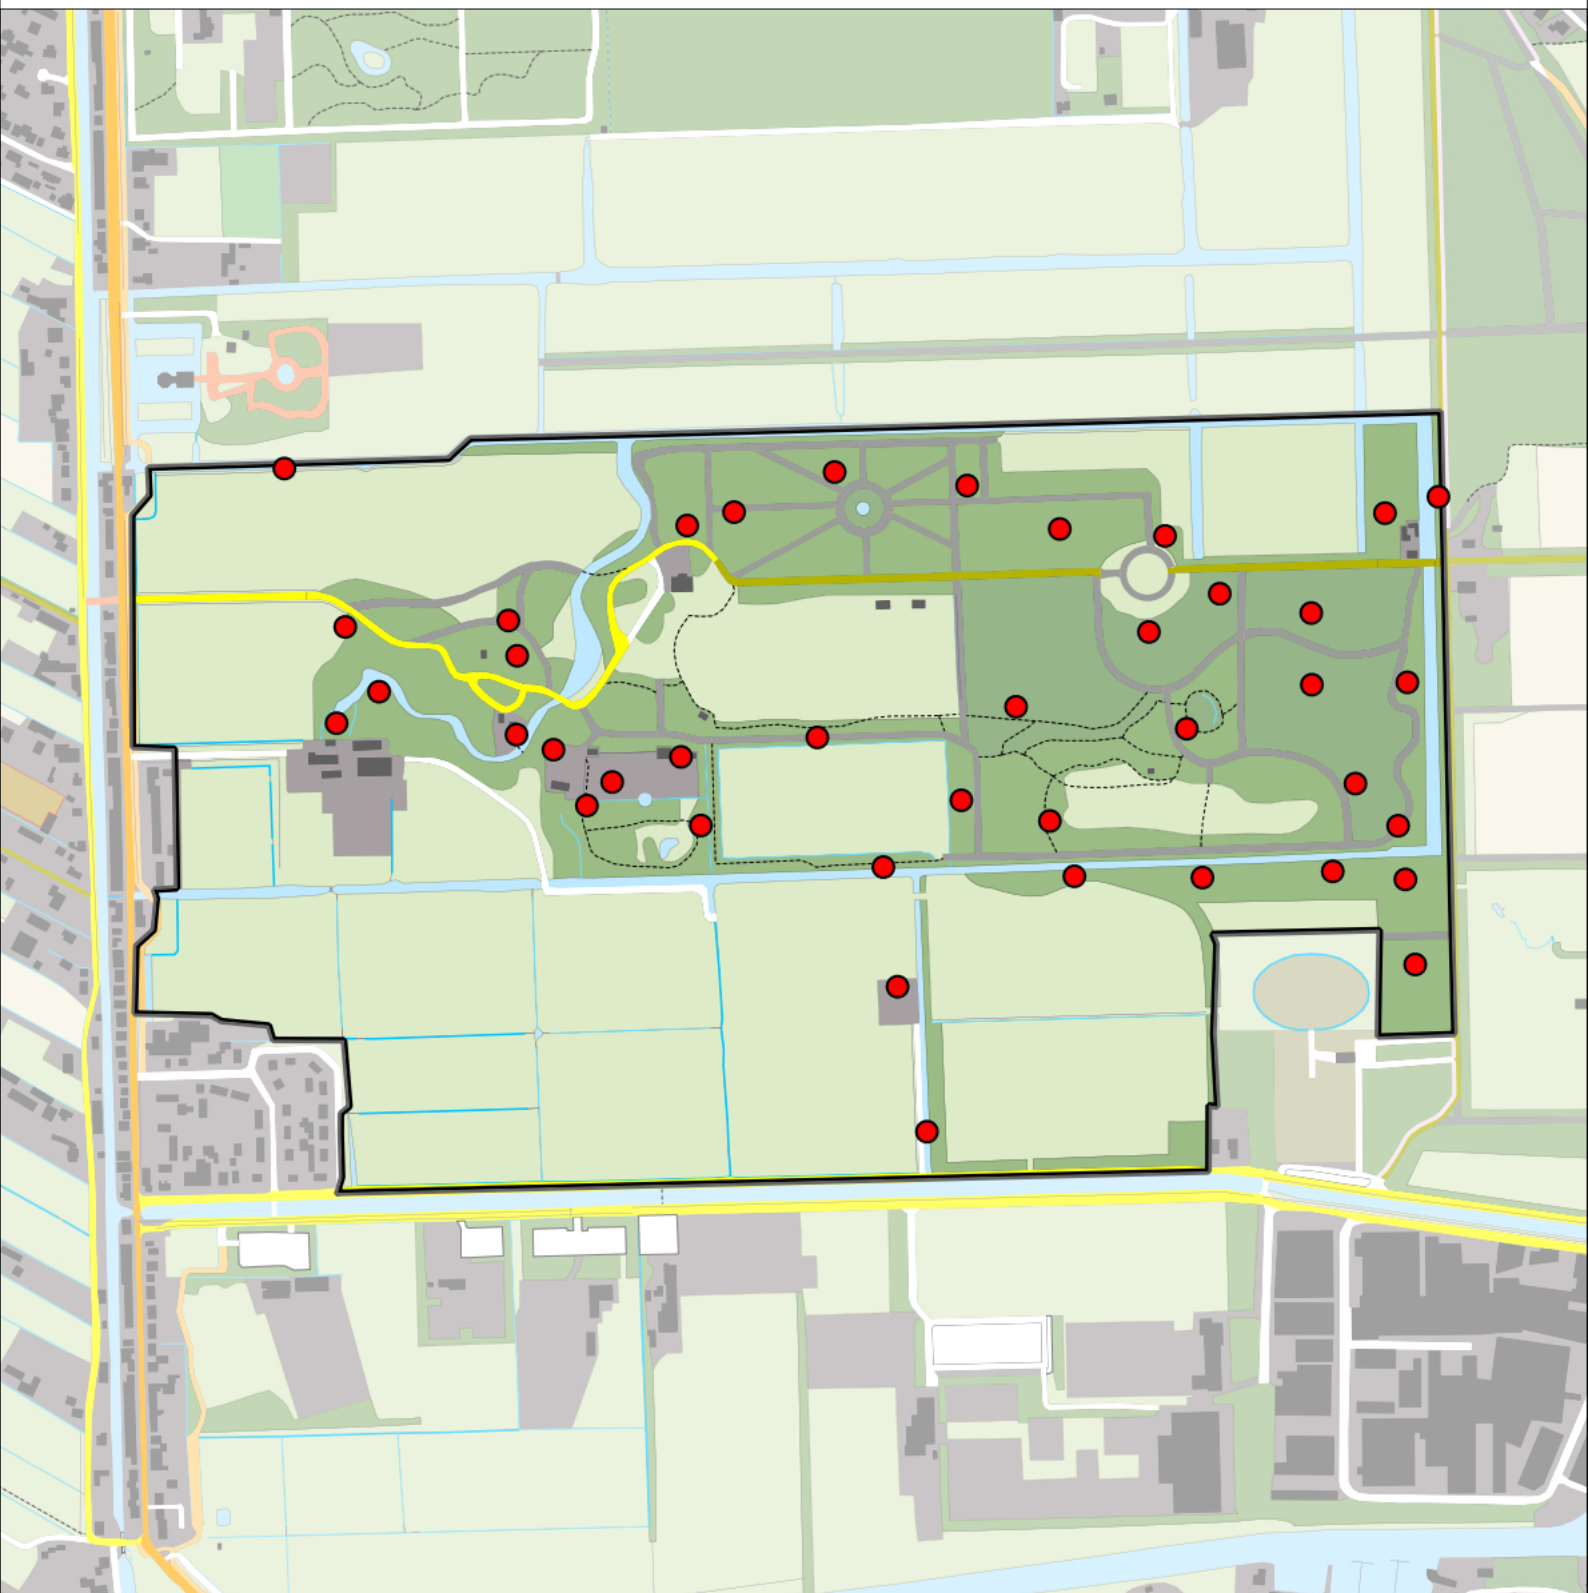

Legenda:

-  Telgebied
-  Geldig territorium

Periode:

2022

Telgebied:

7462 Landgoed Gooilust

geldige waarnemingen				normbezoeken			minimaal binnen		fusie-afstand		
adult	paar	territorial	nest	migrant	1	2	3	seizoen		datumg.	
man	X	X	X					2	1	1-4 t/m 10-5	1000

Sovon

Winterkoning 40 territoria

Legenda:

-  Telgebied
-  Geldig territorium

Periode:
2022

Telgebied:
7462 Landgoed Gooilust

geldige waarnemingen				normbezoeken			minimaal binnen		fusie-afstand	
adult	paar	territorial	nest	migrant	1	2	3	seizoen		datumg.
.	.	X	X		1-6	7-9	10+	1	1-2 t/m 20-7	200

Sovon

Witte Kwikstaart 5 territoria

Legenda:

-  Telgebied
-  Geldig territorium

Periode:

2022

Telgebied:

7462 Landgoed Gooilust