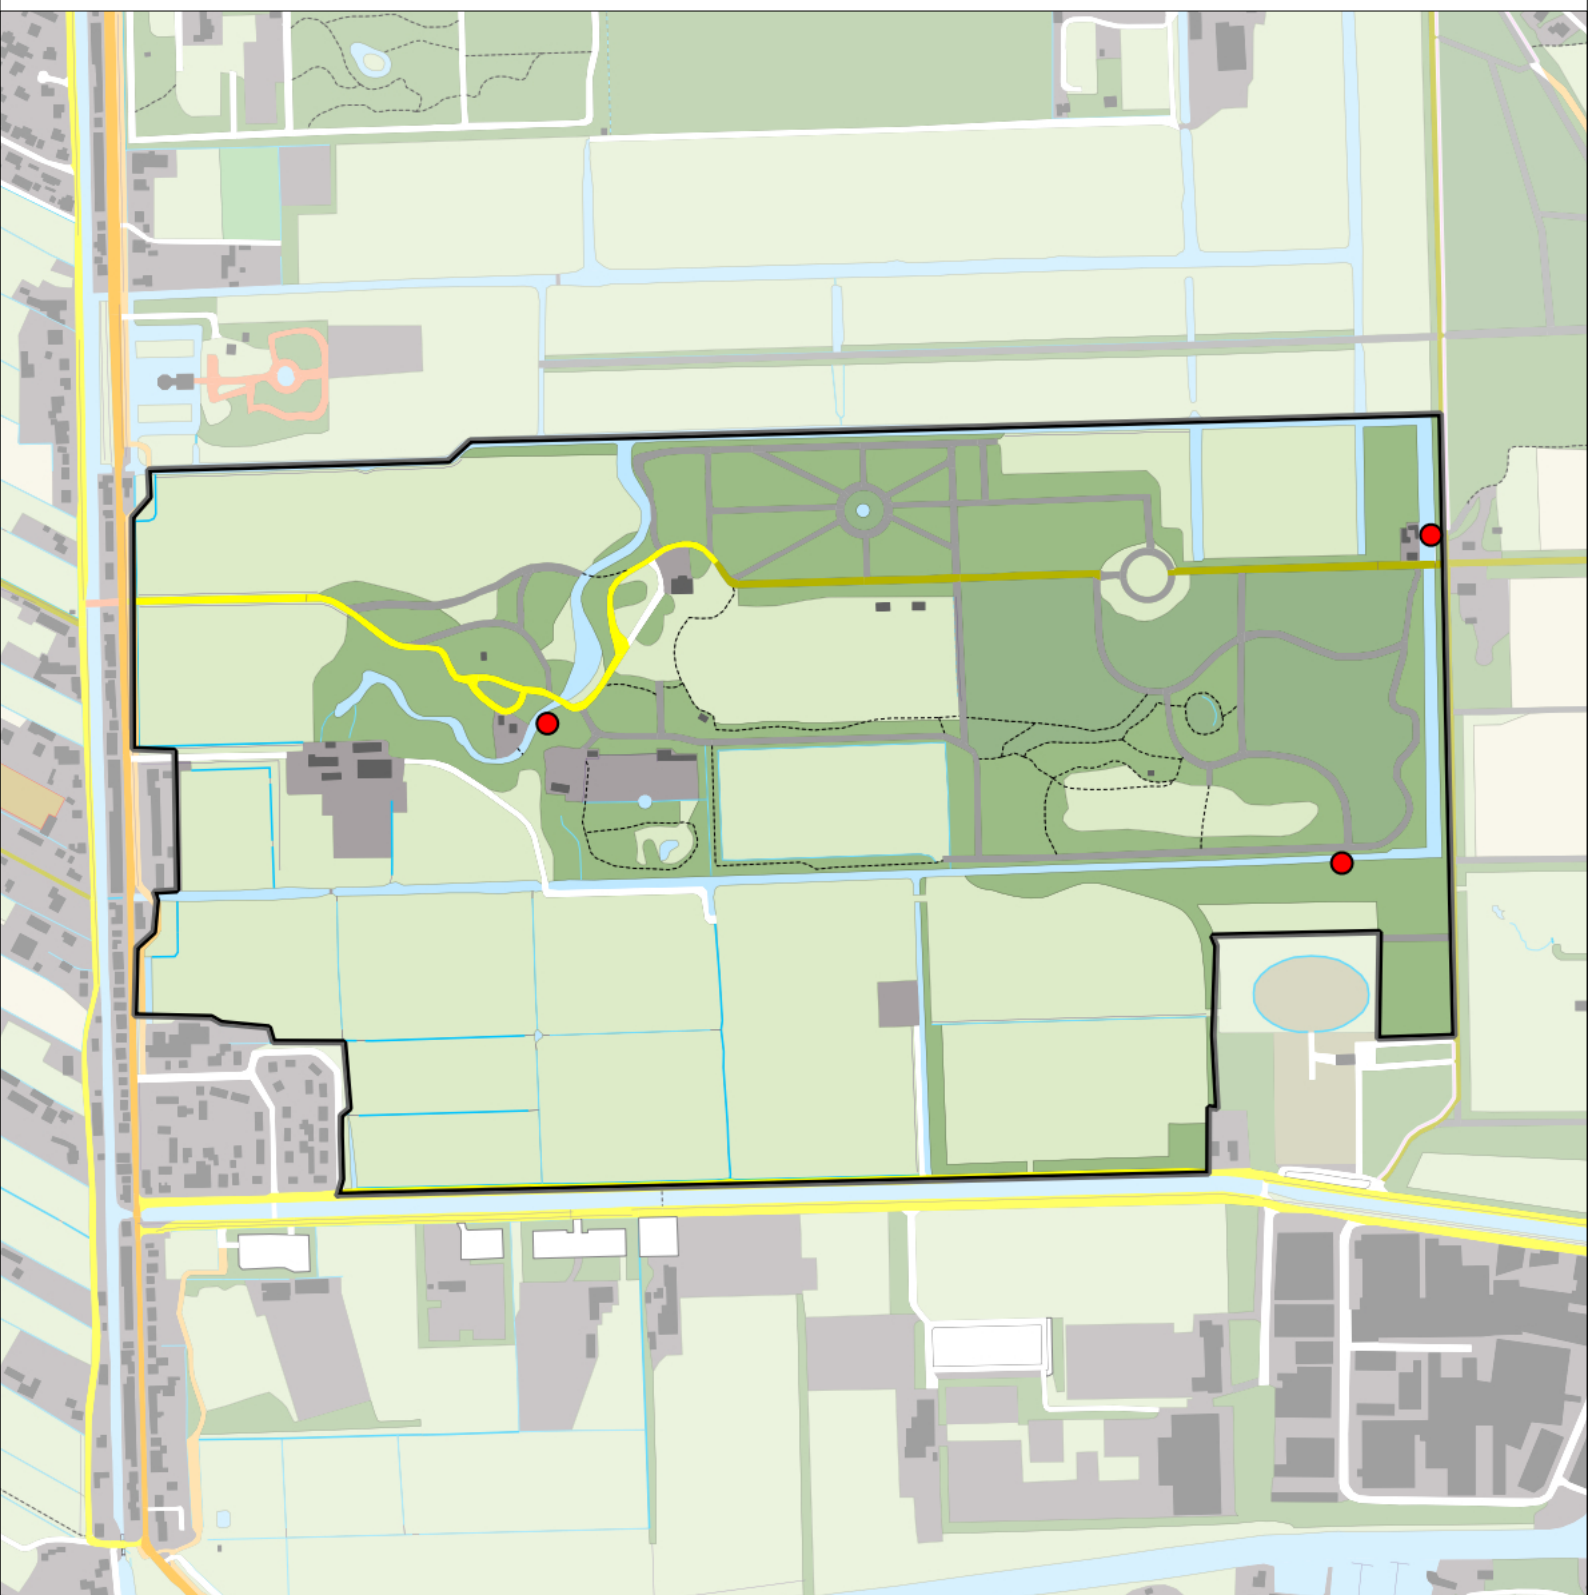

-  Telgebied
-  Geldig territorium

Periode:

2022

Telgebied:

7462 Landgoed Gooilust

geldige waarnemingen				normbezoeken			minimaal binnen		fusie-afstand	
adult	paar	territorial	nest	migrant	1	2	3	datumgrens		
man	X	X	X					1	10-3 t/m 20-6	100

Sovon

Huiszwaluw 12 territoria

Legenda:

-  Telgebied
-  Geldig territorium

Periode:

2022

Telgebied:

7462 Landgoed Gooilust

geldige waarnemingen				normbezoeken			minimaal binnen		fusie-afstand	
adult	paar	territorial	nest	migrant	1	2	3	seizoen		
.	.	.	X	1	15-6 t/m 15-8	300

Sovon

IJsvogel 3 territoria

Legenda:

-  Telgebied
-  Geldig territorium