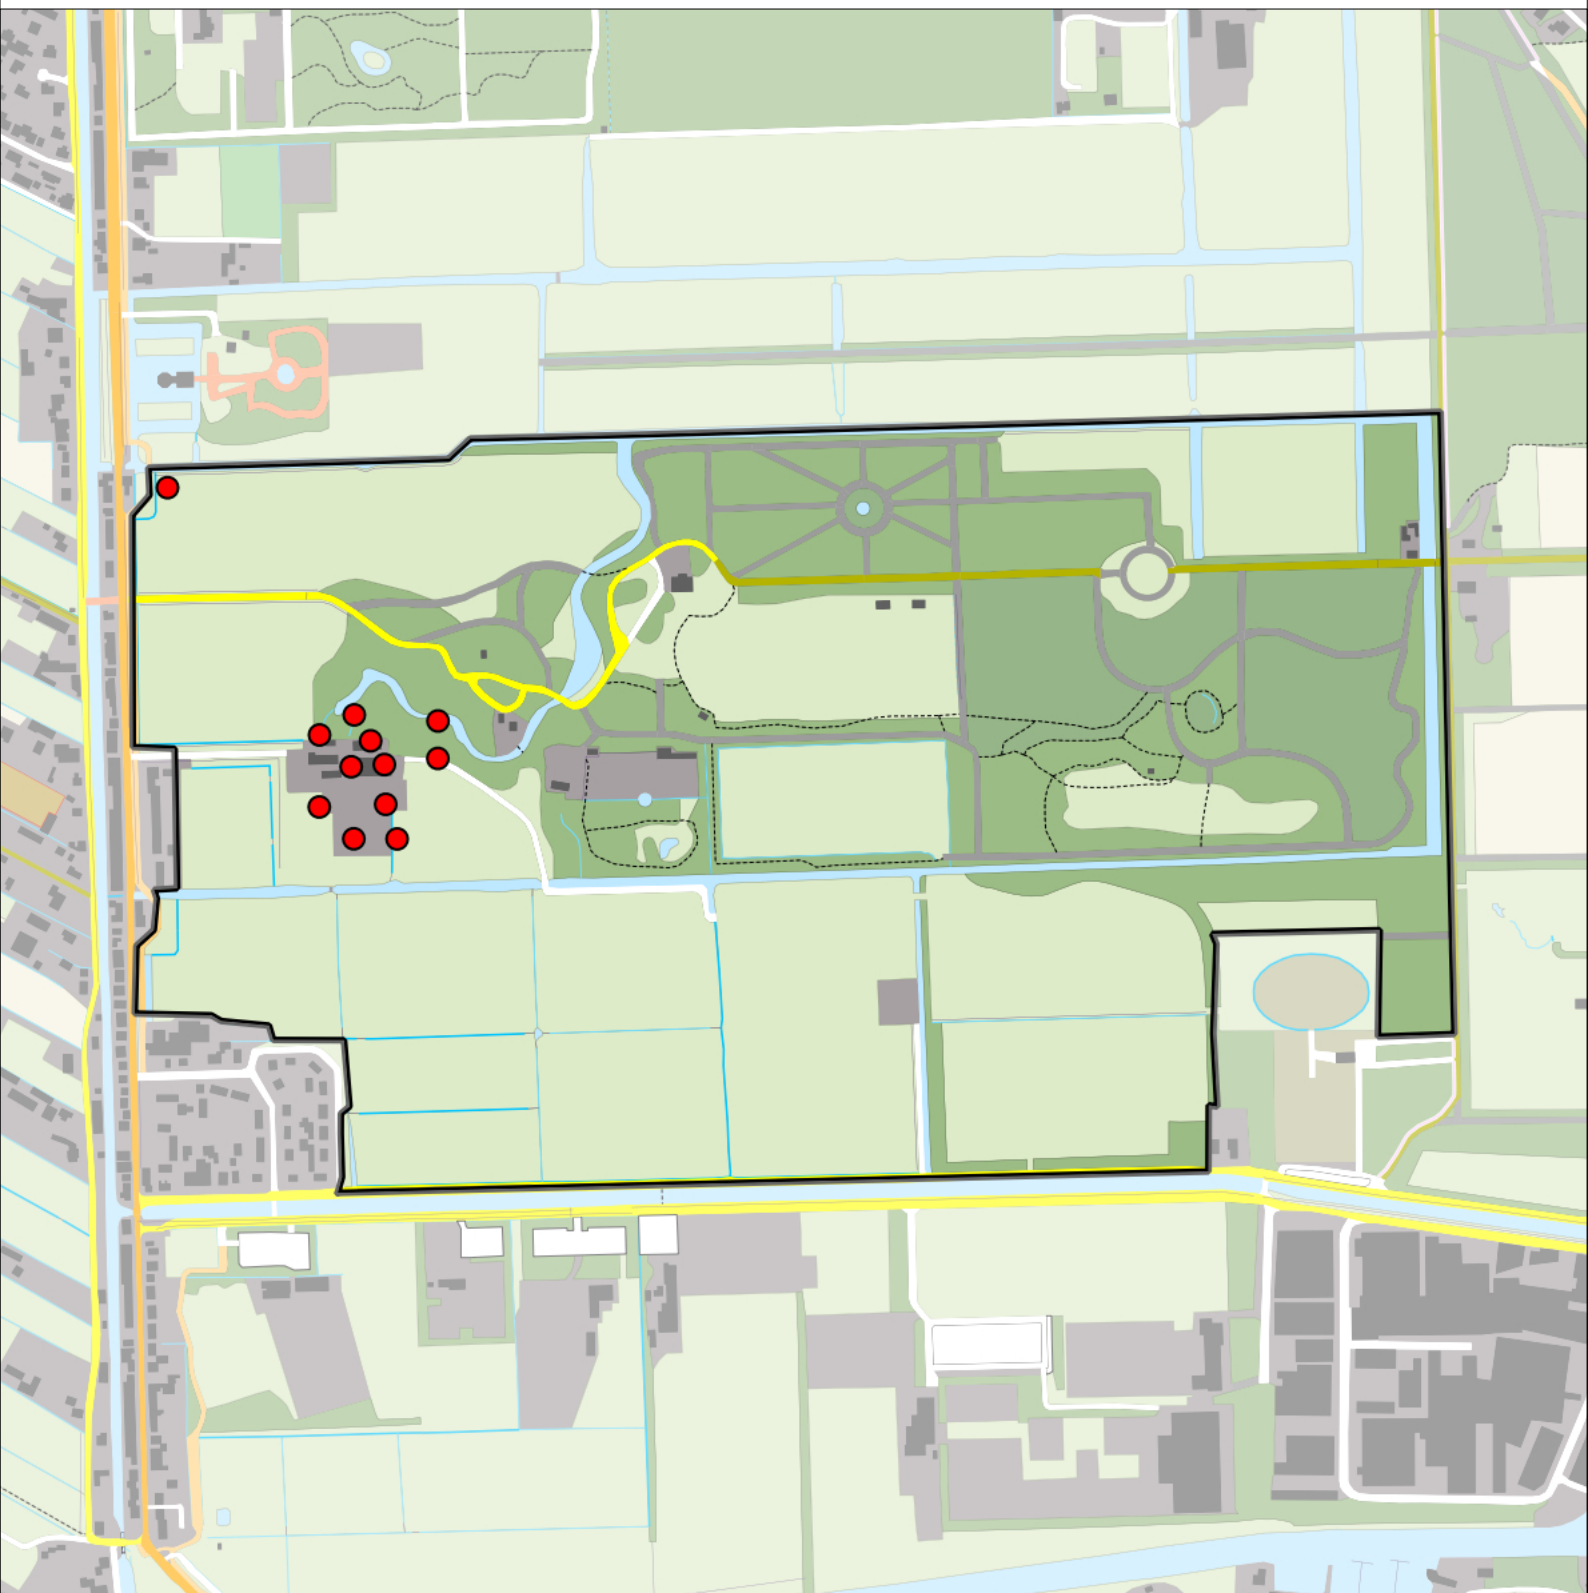

Appelvink 9 territoria

Legenda:

-  Telgebied
-  Geldig territorium

Periode:

2022

Telgebied:

7462 Landgoed Gooilust

geldige waarnemingen				normbezoeken			minimaal binnen		fusie-afstand		
adult	paar	territorial	nest	migrant	1	2	3	seizoen		datumg.	
.	X	X	X		1-12	13+			1	15-3 t/m 20-6	300

Sovon

Blauwe Reiger 13 territoria

Legenda:

-  Telgebied
-  Geldig territorium

Periode:
2022

Telgebied:
7462 Landgoed Gooilust

geldige waarnemingen				normbezoeken			minimaal binnen		fusie-afstand	
adult	paar	territorial	nest	migrant	1	2	3	seizoen		datumg.
.	.	.	X	1	15-3 t/m 10-5	500

Sovon

Boerenwaluw 12 territoria

Legenda:

-  Telgebied
-  Geldig territorium

Periode:

2022

Telgebied:

7462 Landgoed Gooilust