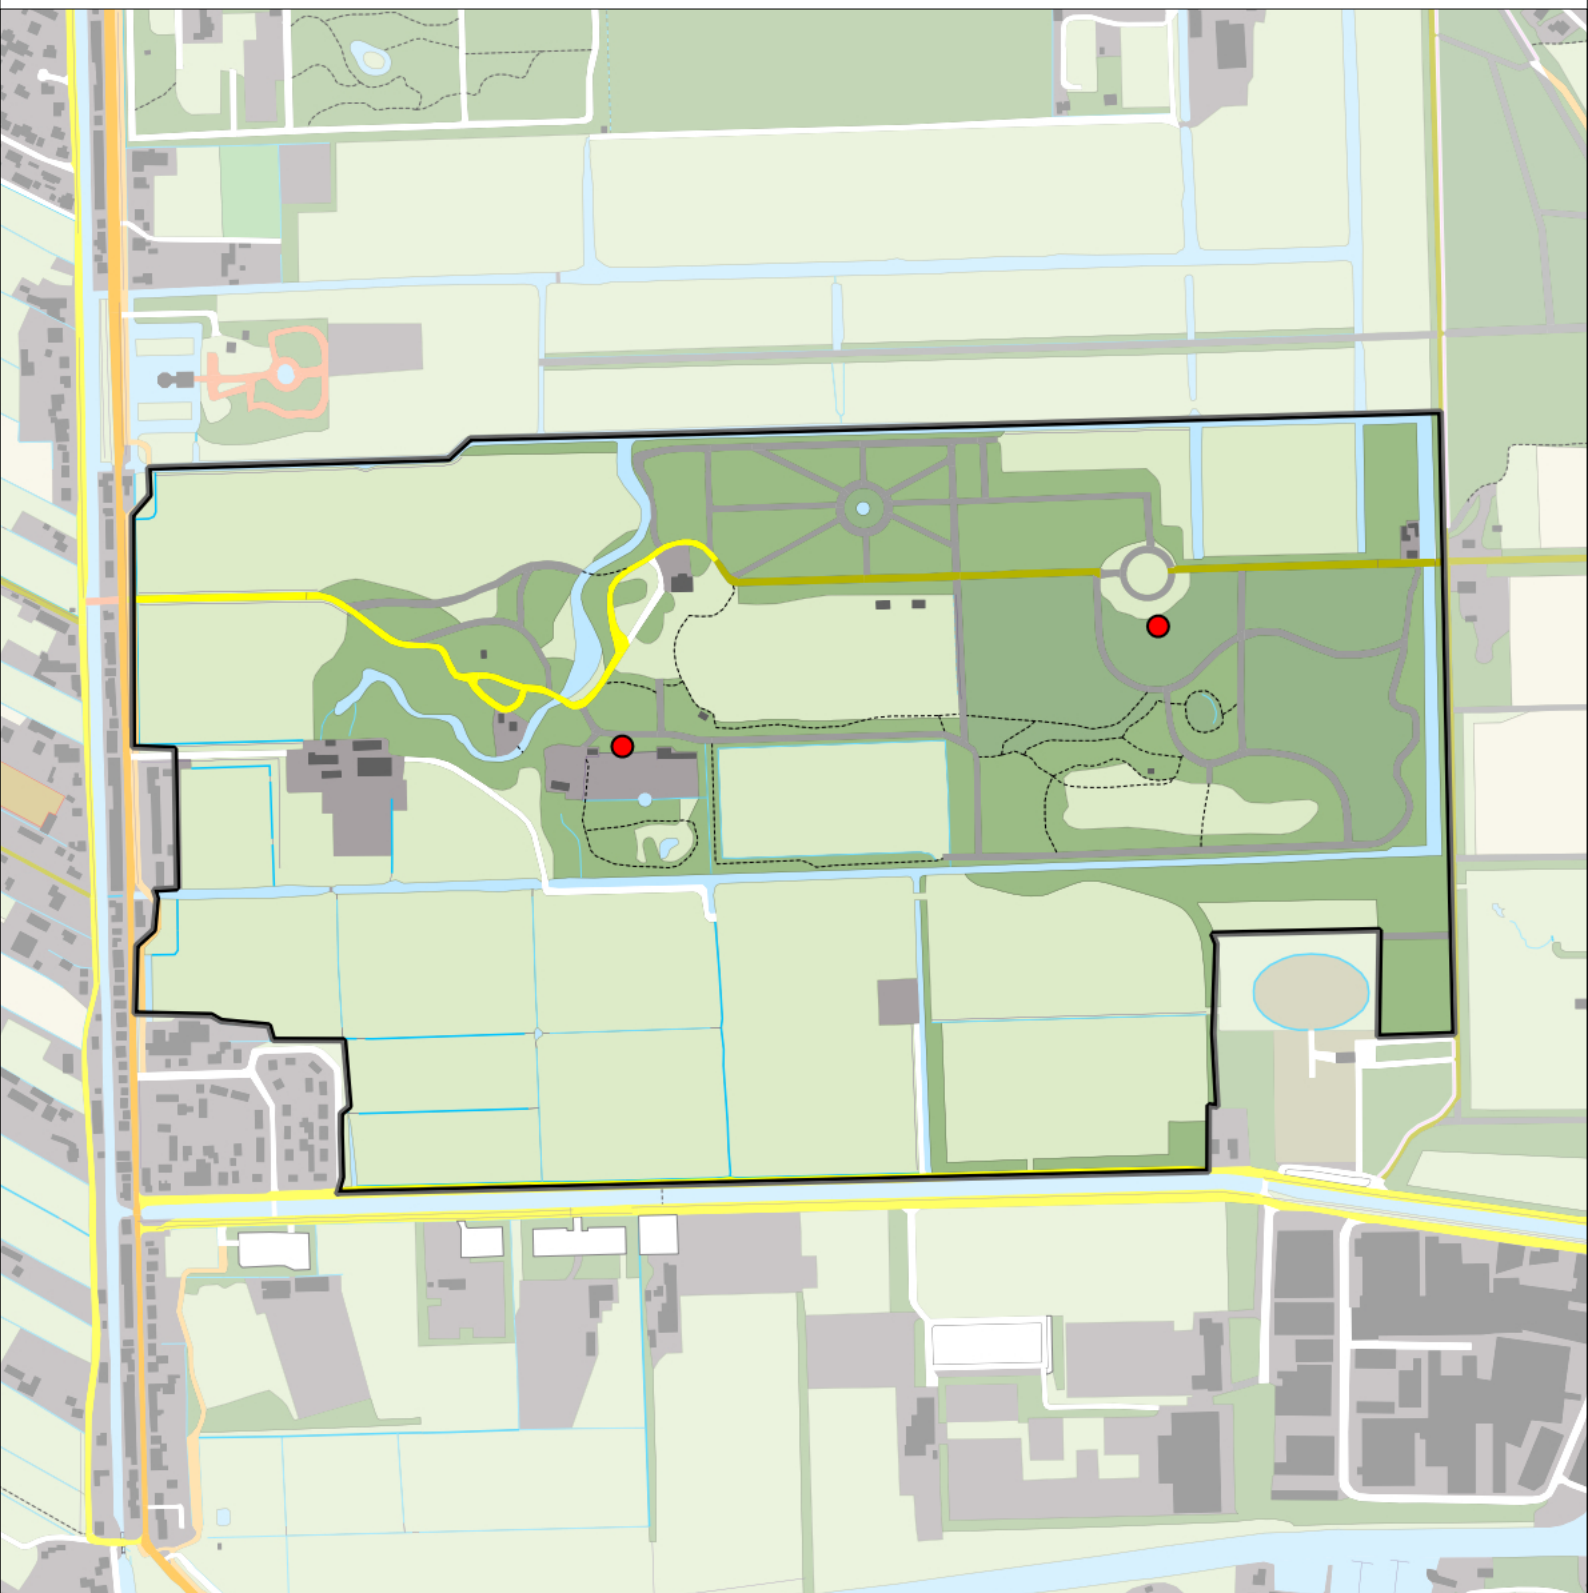

Kuifmees 2 territoria

Legenda:

- Telgebied
- Geldig territorium

Periode:

2022

Telgebied:

7462 Landgoed Gooilust

geldige waarnemingen				normbezoeken			minimaal binnen		fusie-afstand		
adult	paar	territorial	nest	migrant	1	2	3	seizoen		datumg.	datumgrens
X	X	X	X		1-12	13+			1	1-3 t/m 15-6	300

Sovon