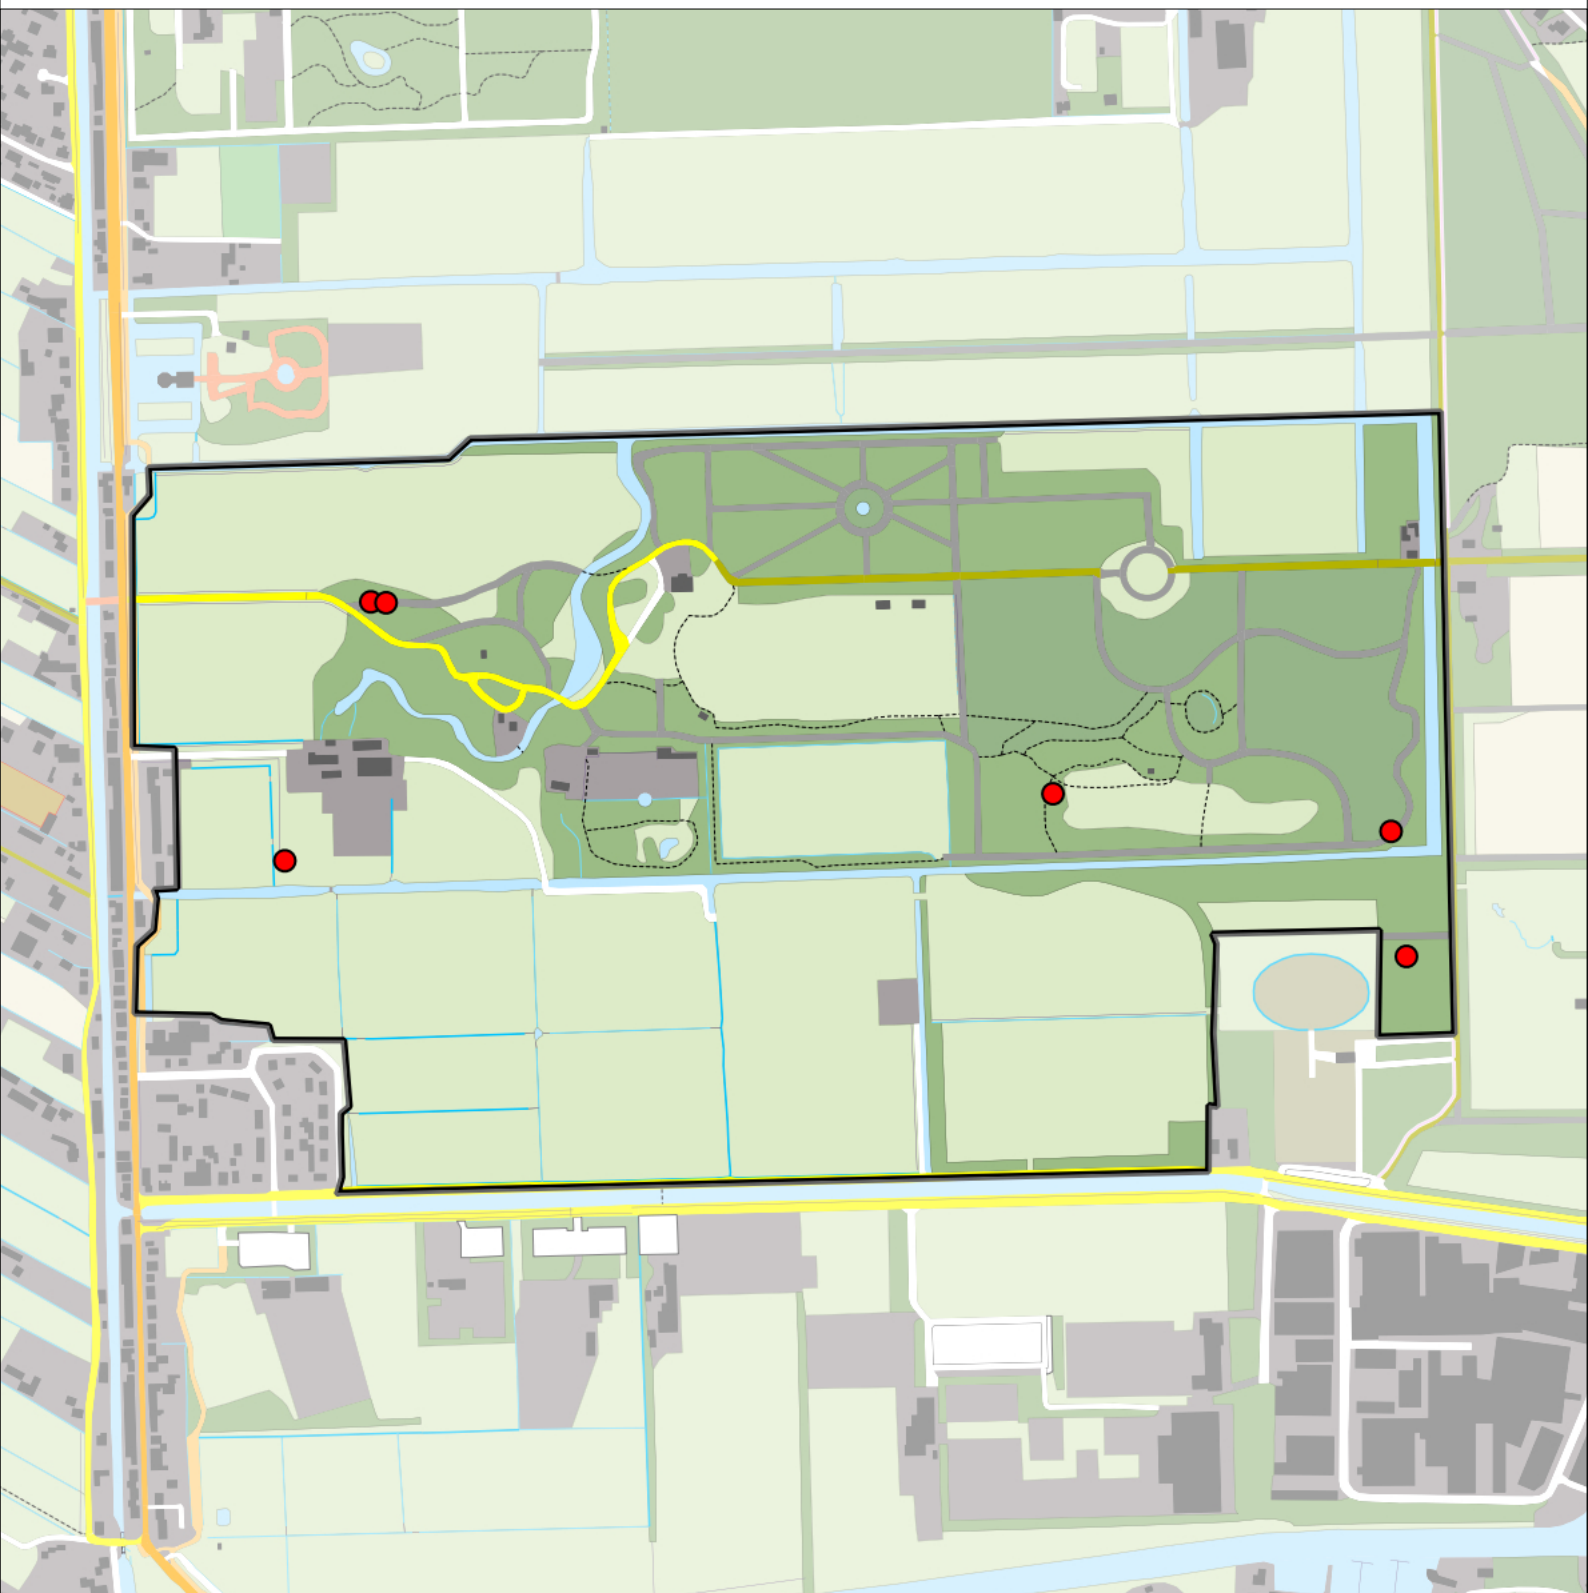

Zwarte Kraai6 territoria

Legenda:

- Telgebied
- Geldig territorium

Periode:

2022

Telgebied:

7462 Landgoed Gooilust

geldige waarnemingen				normbezoeken			minimaal binnen		fusie-afstand		
adult	paar	territorial	nest	migrant	1	2	3	seizoen		datumg.	
.	X	X	X						2	1-3 t/m 30-6	500

Sovon