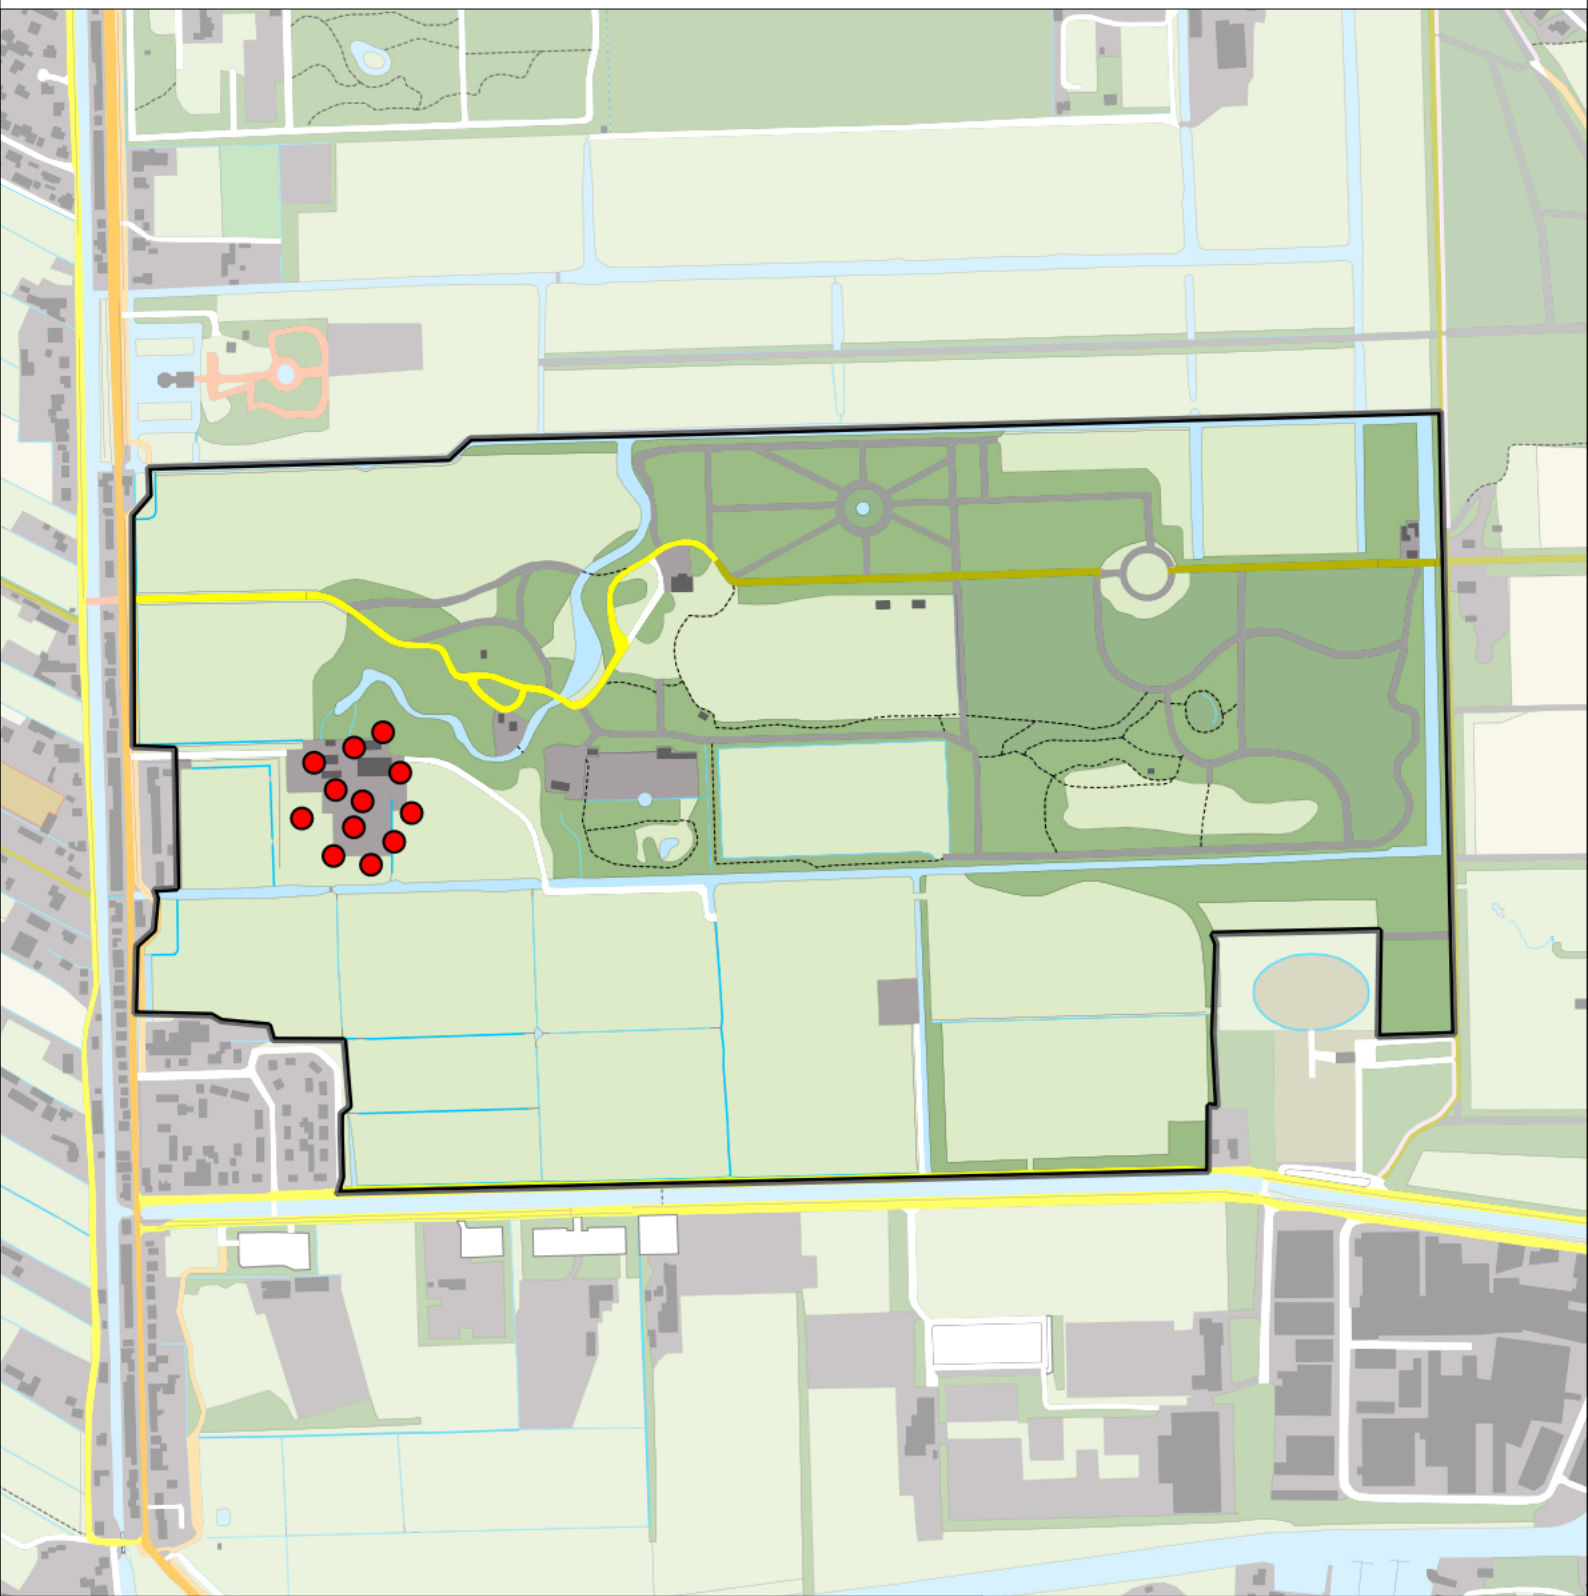

-  Telgebied
-  Geldig territorium

Periode:

2022

Telgebied:

7462 Landgoed Gooilust

geldige waarnemingen				normbezoeken			minimaal binnen		fusie-afstand	
adult	paar	territorial	nest	migrant	1	2	3	datumgrens		
man	X	X	X					1	10-3 t/m 20-6	100

Sovon

Huiszwaluw 12 territoria

Legenda:

-  Telgebied
-  Geldig territorium

Periode:

2022

Telgebied:

7462 Landgoed Gooilust