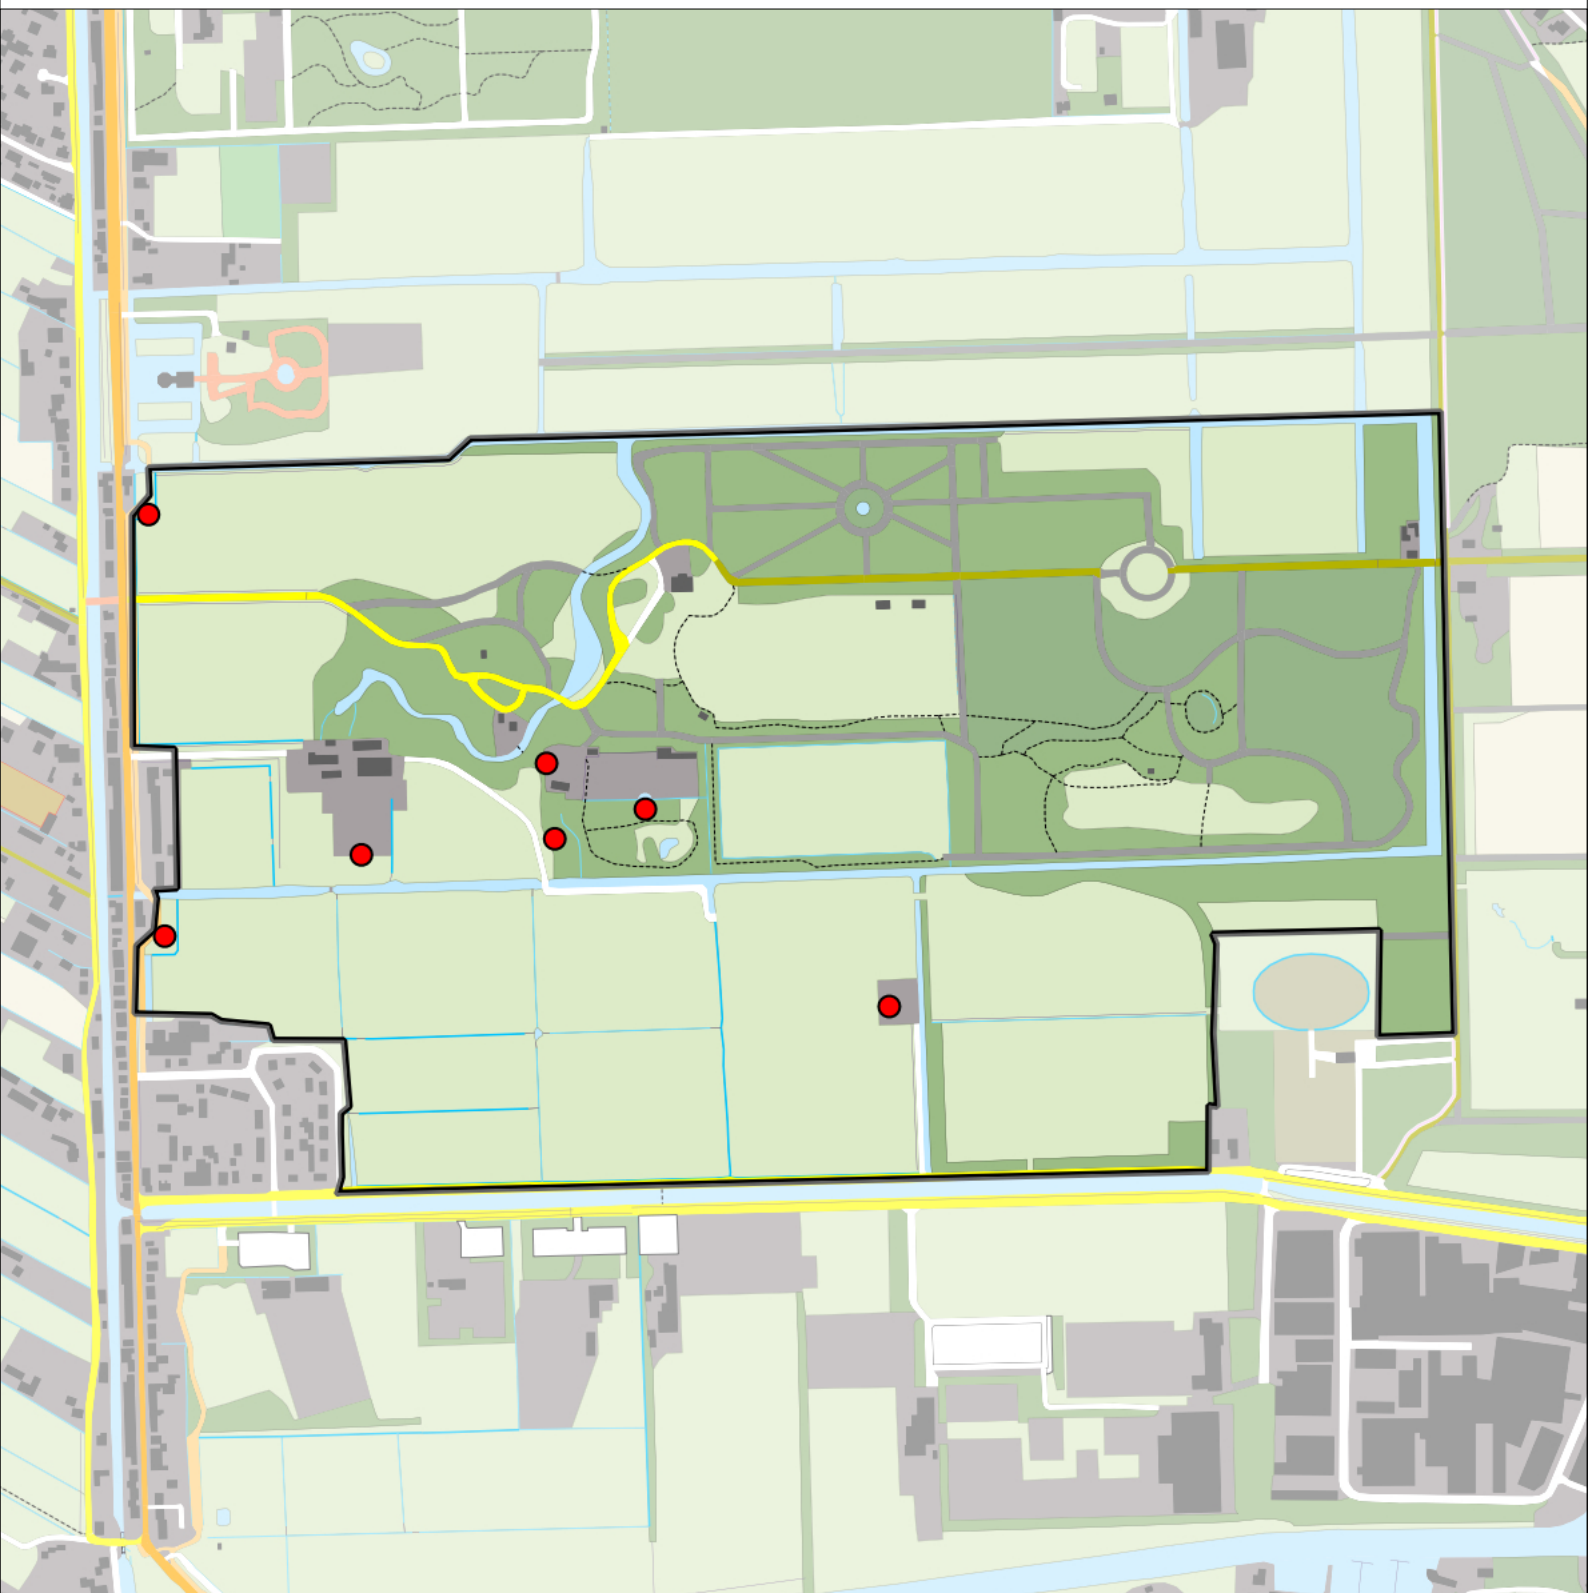

Sovon

Pimpelmees 32 territoria

Legenda:

-  Telgebied
-  Geldig territorium

Periode:
2022

Telgebied:
7462 Landgoed Gooilust

geldige waarnemingen				normbezoeken			minimaal binnen		fusie-afstand		
adult	paar	territorial	nest	migrant	1	2	3	seizoen		datumg.	datumgrens
.	X	X	X		1-12	13+			1	15-3 t/m 30-6	300

Sovon

Putter 7 territoria

Legenda:

-  Telgebied
-  Geldig territorium

Periode:

2022

Telgebied:

7462 Landgoed Gooilust