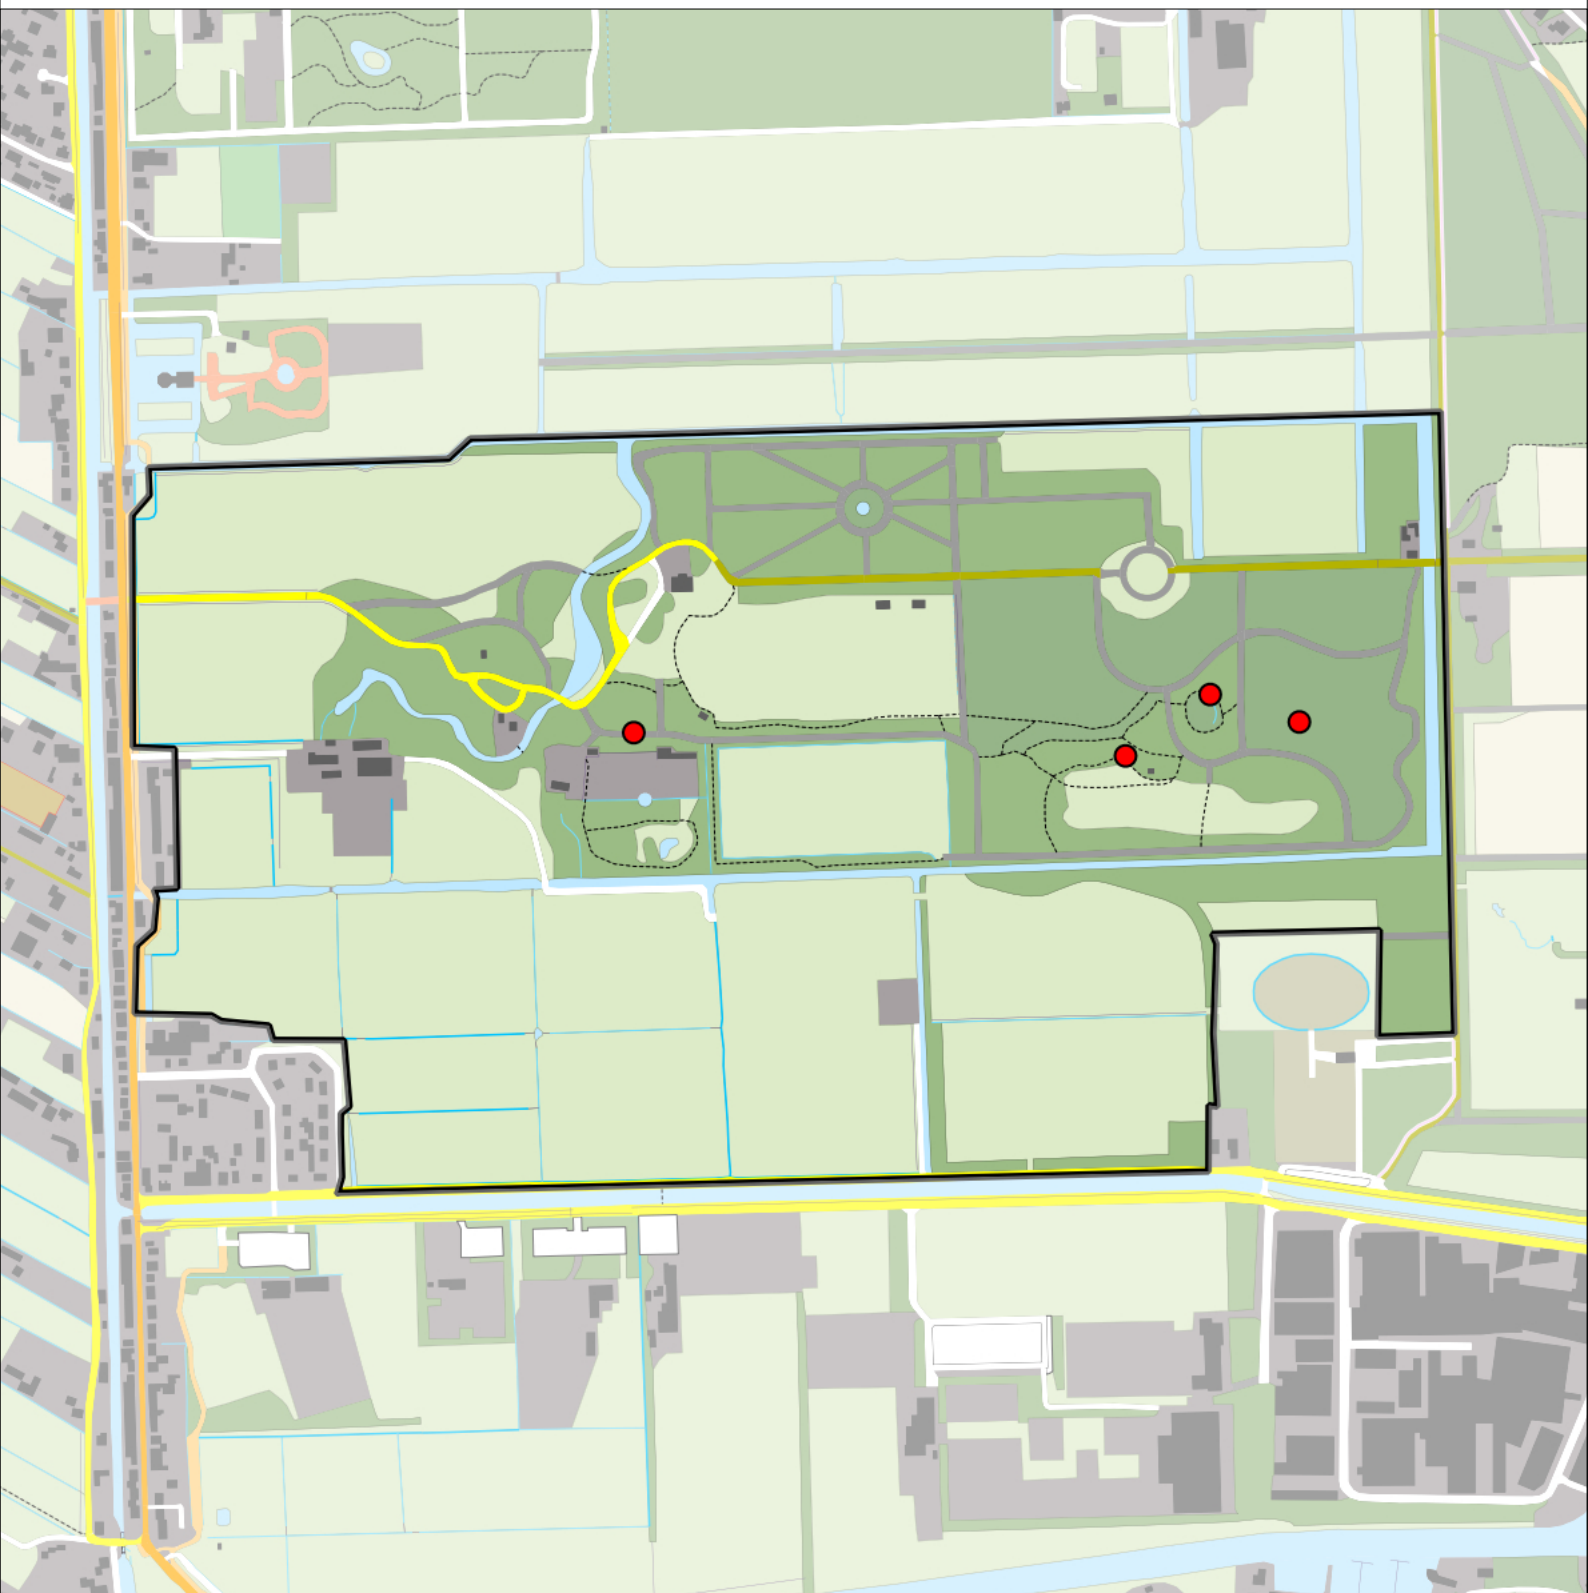

Vuurgoudhaan 4 territoria

Legenda:

- Telgebied
- Geldig territorium

Periode:
2022

Telgebied:
7462 Landgoed Gooilust

geldige waarnemingen				normbezoeken			minimaal binnen		fusie-afstand	
adult	paar	territorial	nest	migrant	1	2	3	seizoen		datumg.
.	.	X	X	JA	1-9	10-16	17+		1	
									20-4 t/m 1-7	200

Sovon