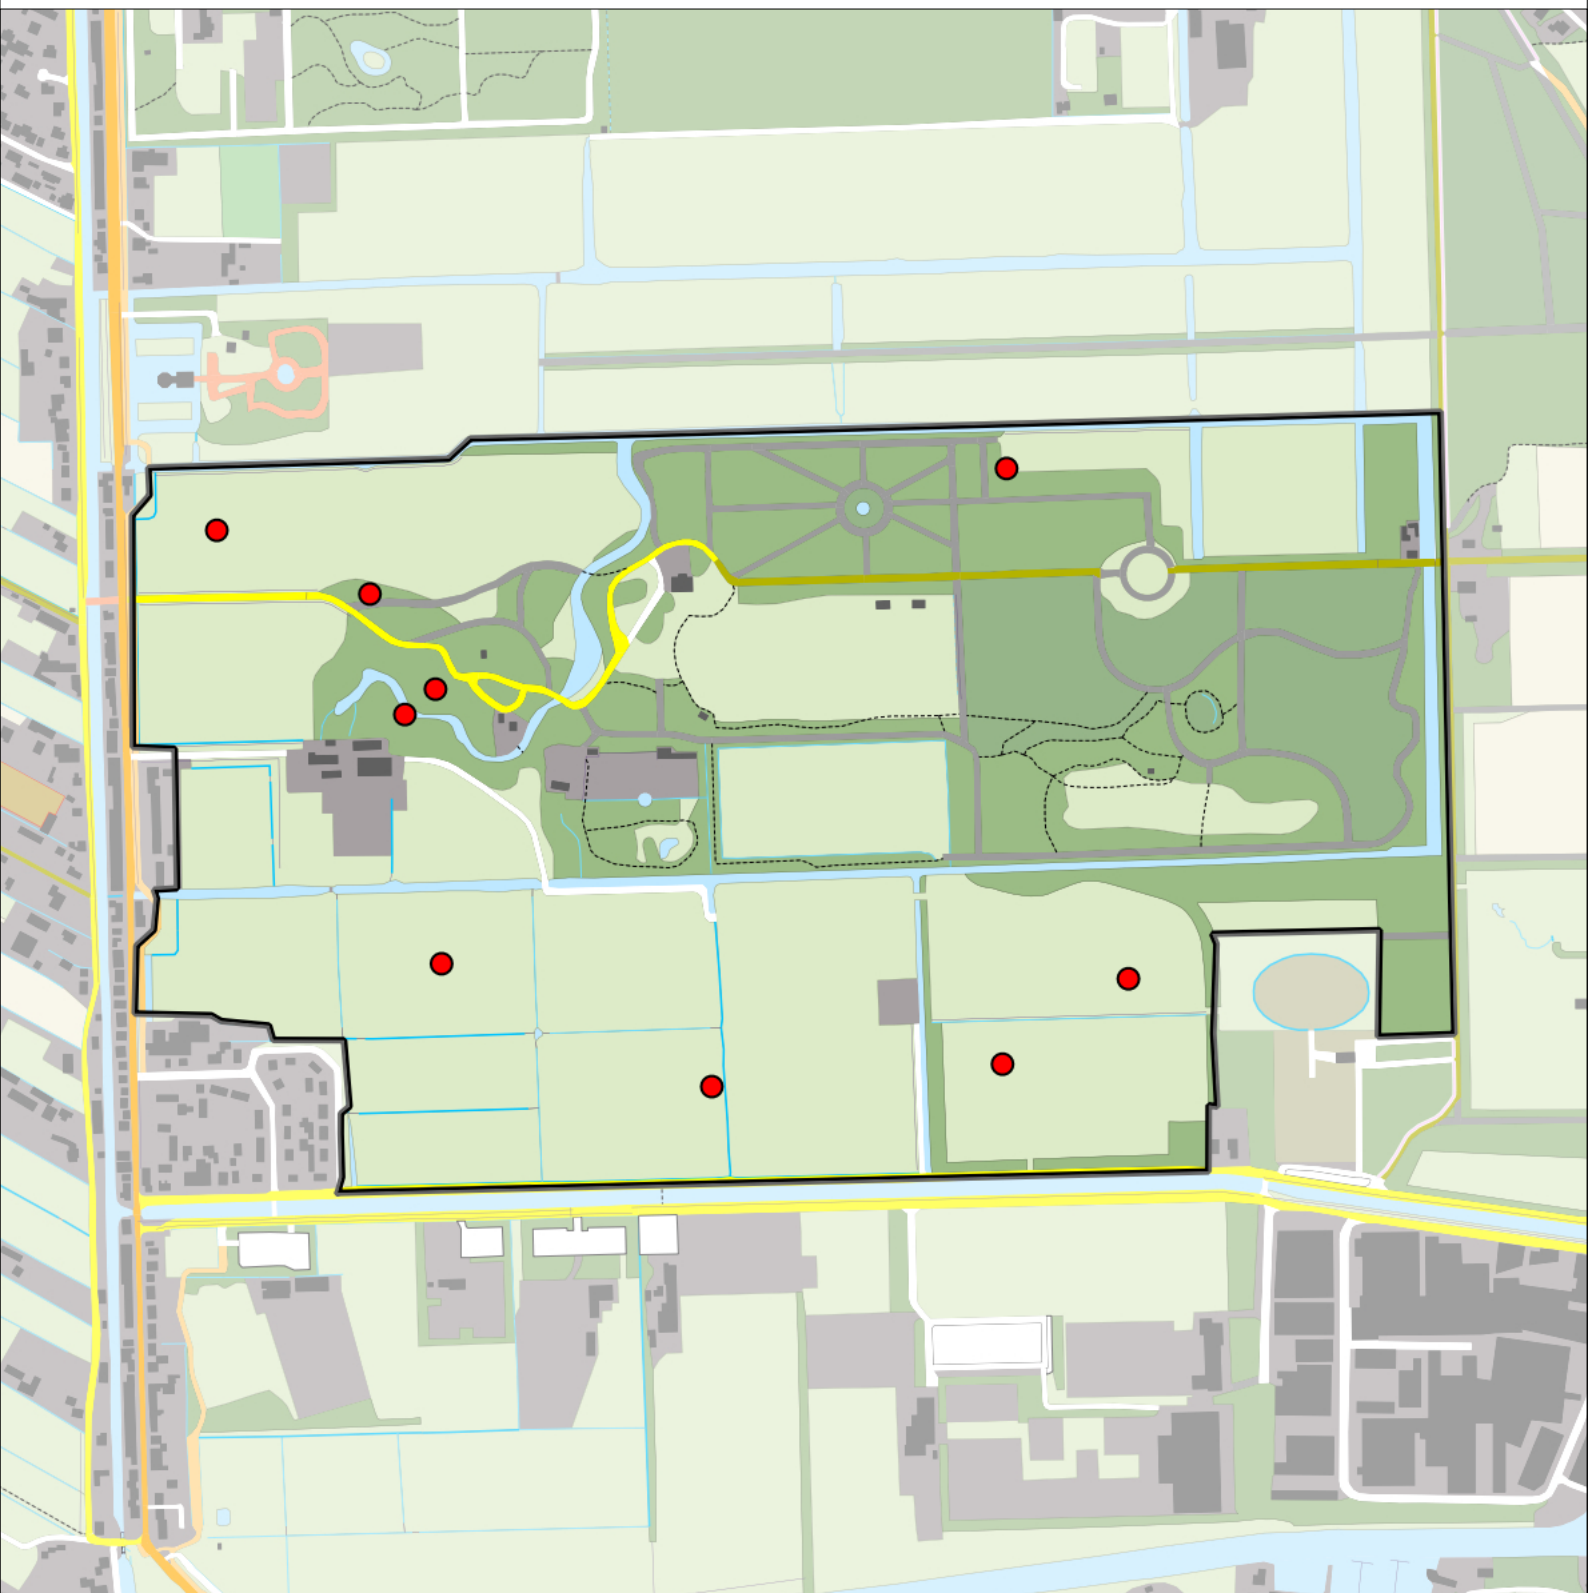

Sovon

Merel 33 territoria

Legenda:

-  Telgebied
-  Geldig territorium

Periode:
2022

Telgebied:
7462 Landgoed Gooilust

geldige waarnemingen				normbezoeken			minimaal binnen		fusie-afstand		
adult	paar	territorial	nest	migrant	1	2	3	seizoen		datumg.	datumgrens
.	.	X	X		1-15	16+			1	1-3 t/m 15-7	200

Sovon

Middelste Bonte Specht 2 territoria

Legenda:

-  Telgebied
-  Geldig territorium

Periode:

2022

Telgebied:

7462 Landgoed Gooilust

Sovon

Nijlgans 9 territoria

Legenda:

-  Telgebied
-  Geldig territorium

Periode:
2022

Telgebied:
7462 Landgoed Gooilust

geldige waarnemingen				normbezoeken			minimaal binnen		fusie-afstand		
adult	paar	territorial	nest	migrant	1	2	3	seizoen		datumg.	
.	X	X	X					2	1	15-3 t/m 15-5	1000