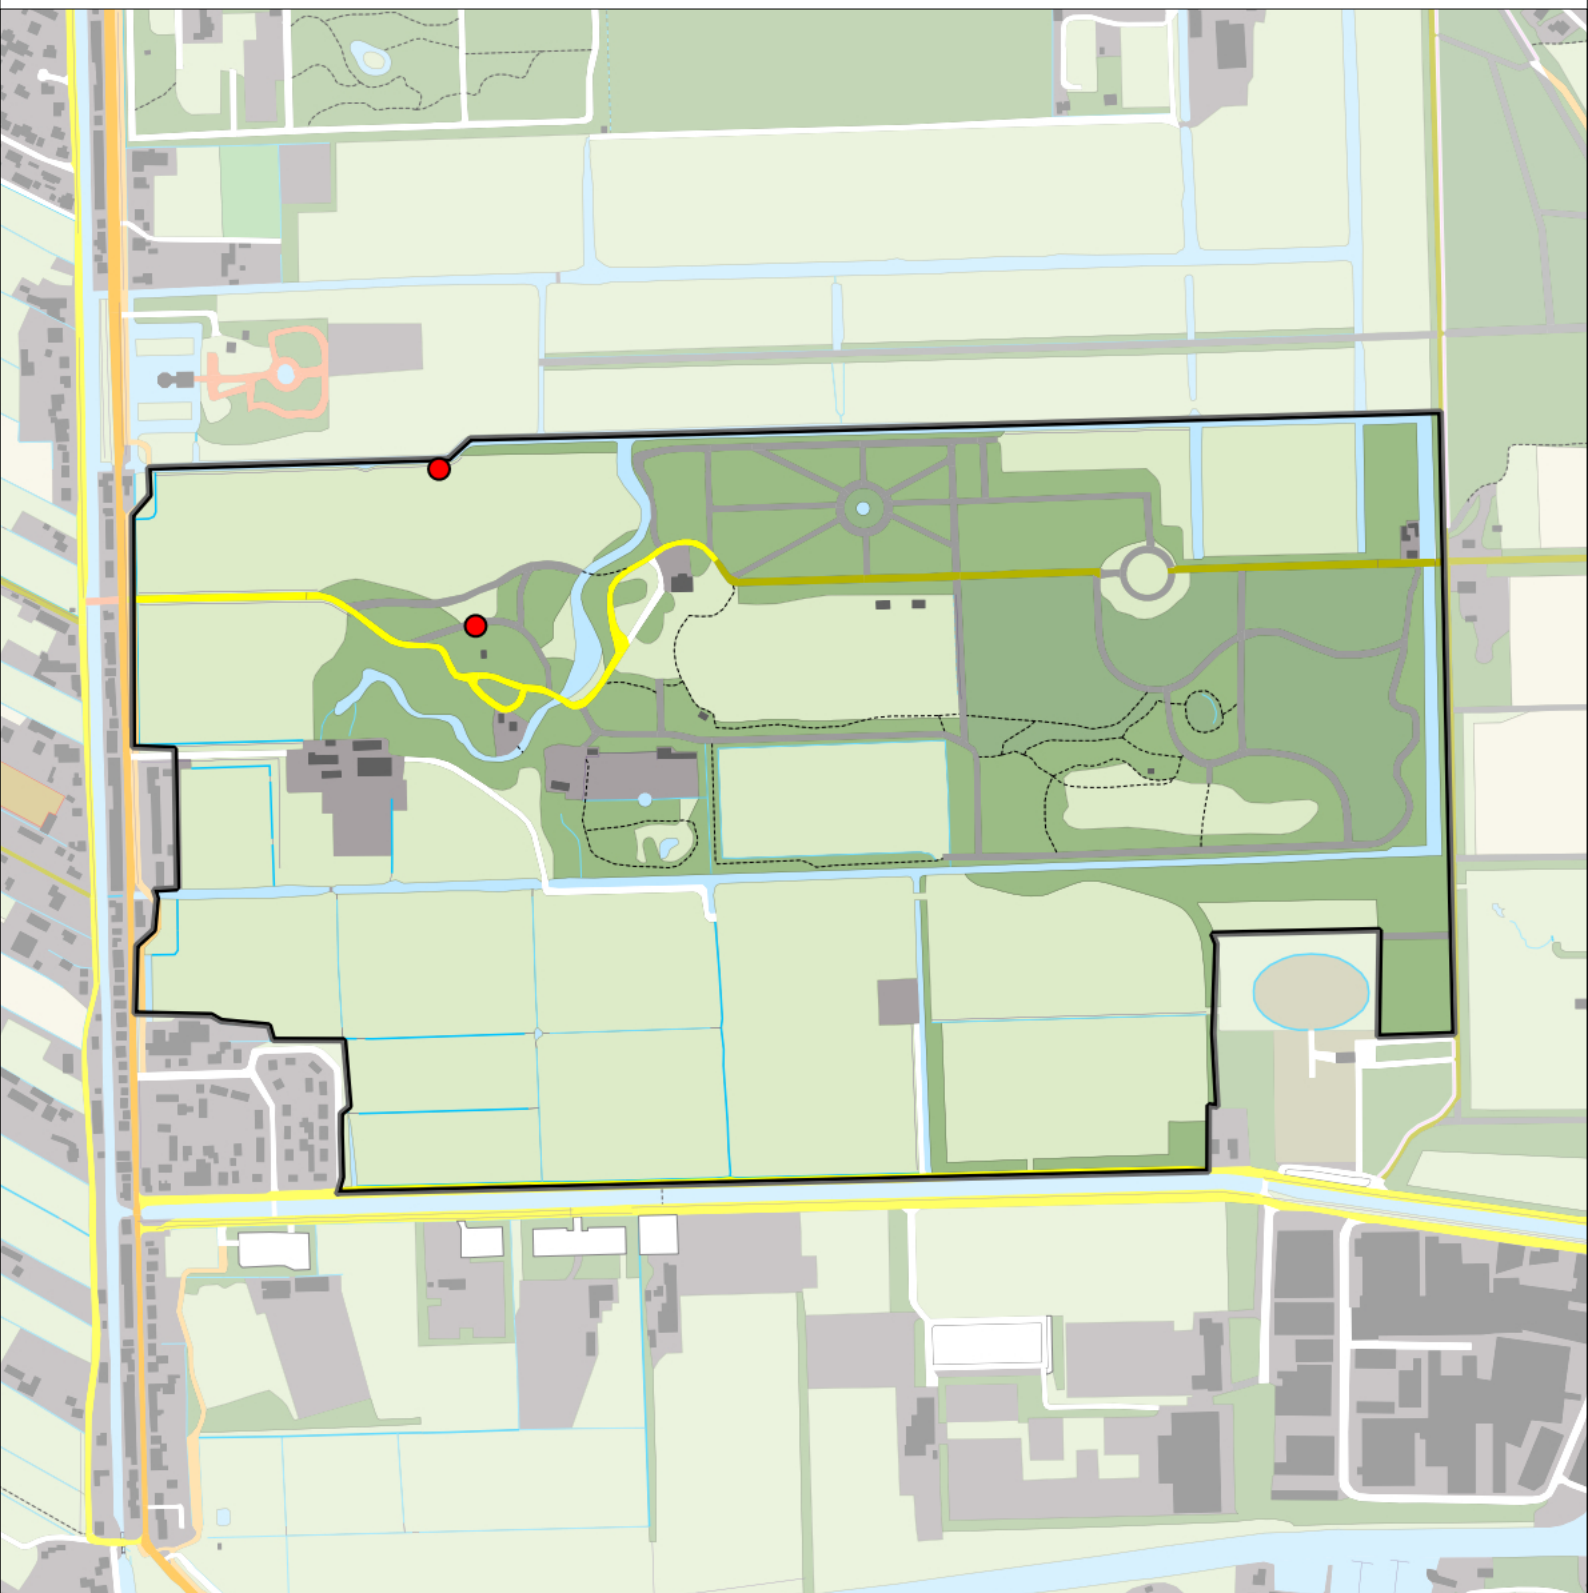

Sovon

Nijlgans 9 territoria

Legenda:

-  Telgebied
-  Geldig territorium

Periode:
2022

Telgebied:
7462 Landgoed Gooilust

geldige waarnemingen				normbezoeken			minimaal binnen		fusie-afstand		
adult	paar	territorial	nest	migrant	1	2	3	seizoen		datumg.	
.	X	X	X					2	1	15-3 t/m 15-5	1000

Sovon

Ooievaar 2 territoria

Legenda:

-  Telgebied
-  Geldig territorium

Periode:
2022

Telgebied:
7462 Landgoed Gooilust

geldige waarnemingen				normbezoeken			minimaal binnen		fusie-afstand	
adult	paar	territorial	nest	migrant	1	2	3	seizoen		datumg.
.	.	.	X	1	
									20-4 t/m 31-7	2500