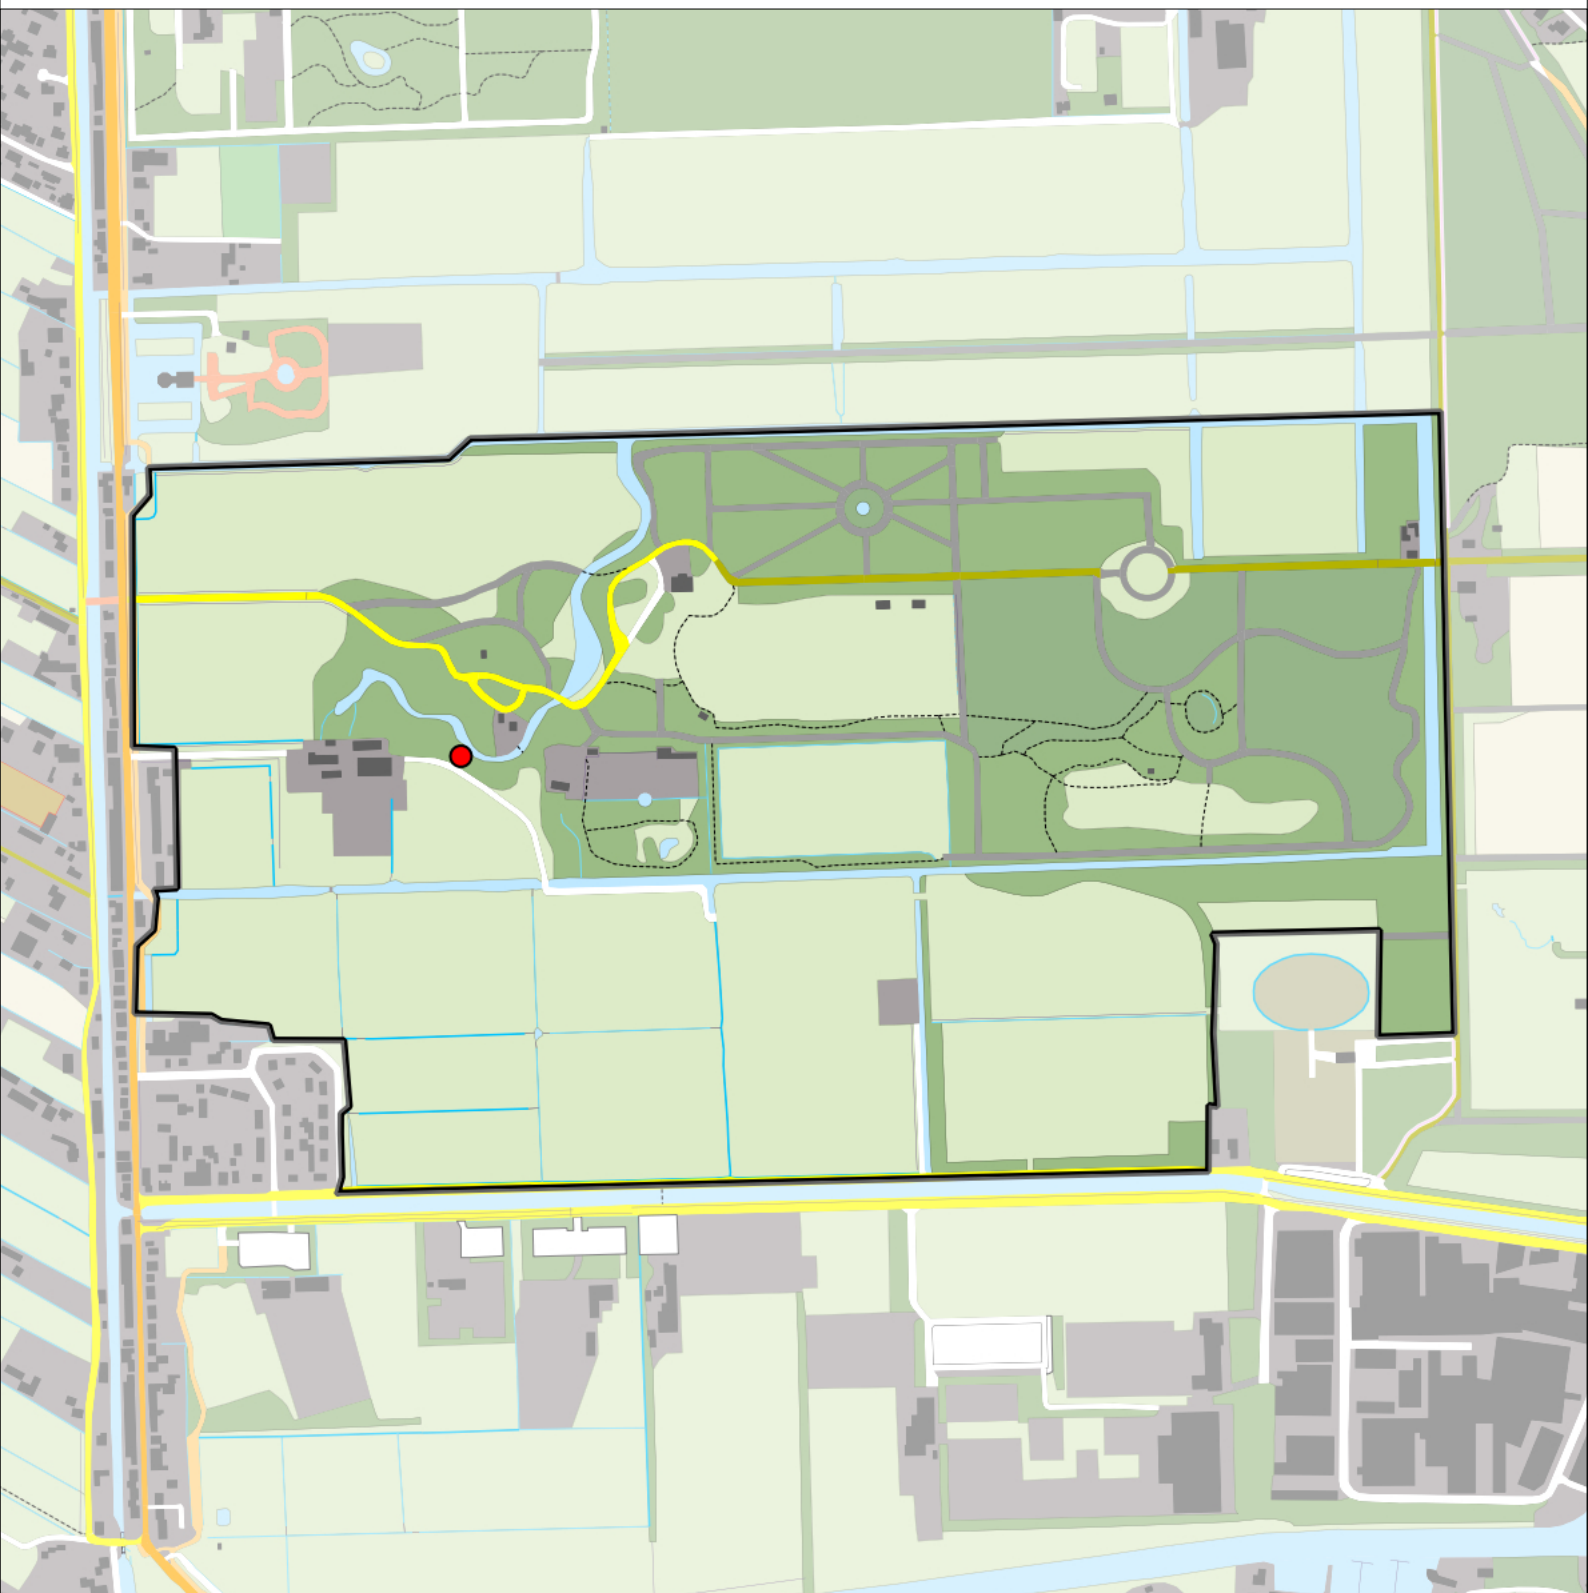

Sovon

Kuifmees 2 territoria

Legenda:

-  Telgebied
-  Geldig territorium

Periode:

2022

Telgebied:

7462 Landgoed Gooilust

geldige waarnemingen				normbezoeken			minimaal binnen		fusie-afstand		
adult	paar	territorial	nest	migrant	1	2	3	seizoen		datumg.	datumgrens
X	X	X	X		1-12	13+			1	1-3 t/m 15-6	300

Sovon

Mandarijneend 1 territorium

Legenda:

-  Telgebied
-  Geldig territorium

Periode:
2022

Telgebied:
7462 Landgoed Gooilust

geldige waarnemingen				normbezoeken			minimaal binnen		fusie-afstand		
adult	paar	territorial	nest	migrant	1	2	3	seizoen		datumg.	
X	X	X	X					2	1	15-4 t/m 30-6	1000