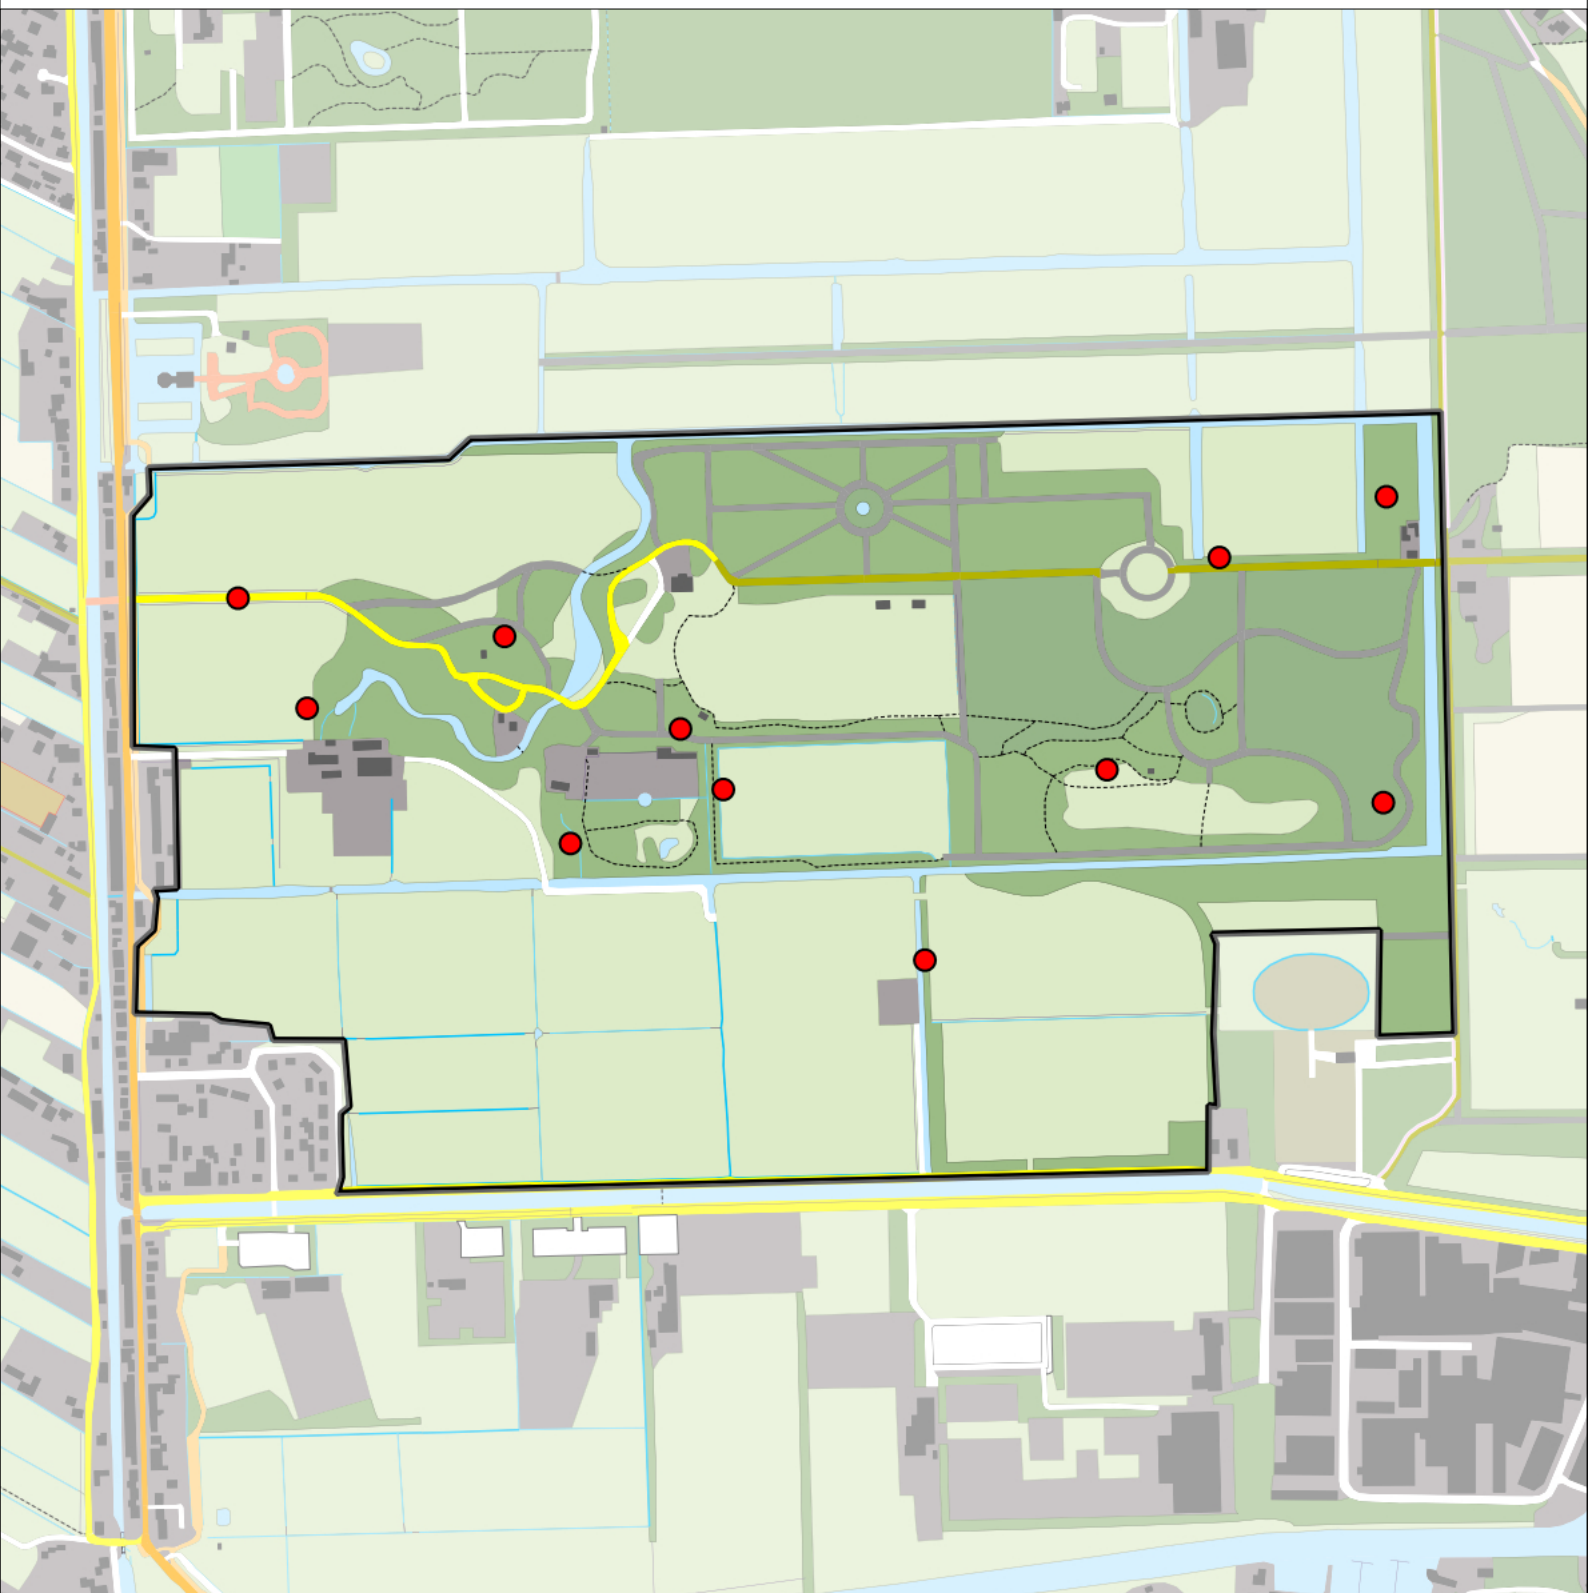

Legenda:

-  Telgebied
-  Geldig territorium

Periode:
2022

Telgebied:
7462 Landgoed Gooilust

geldige waarnemingen				normbezoeken			minimaal binnen		fusie-afstand		
adult	paar	territorial	nest	migrant	1	2	3	seizoen		datumg.	
.	.	X	X		1-12	13+			1	10-3 t/m 10-7	200

Sovon

Holenduif 10 territoria

Legenda:

-  Telgebied
-  Geldig territorium

Periode:
2022

Telgebied:
7462 Landgoed Gooilust

geldige waarnemingen				normbezoeken			minimaal binnen		fusie-afstand	
adult	paar	territorial	nest	migrant	1	2	3	seizoen		datumg.
.	X	X	X					1	1-3 t/m 31-7	300

Sovon

Houtduif 11 territoria

Legenda:

-  Telgebied
-  Geldig territorium

Periode:

2022

Telgebied:

7462 Landgoed Gooilust

-  Telgebied
-  Geldig territorium

Periode:

2022

Telgebied:

7462 Landgoed Gooilust

geldige waarnemingen				normbezoeken			minimaal binnen		fusie-afstand	
adult	paar	territorial	nest	migrant	1	2	3	datumgrens		
man	X	X	X					1	10-3 t/m 20-6	100