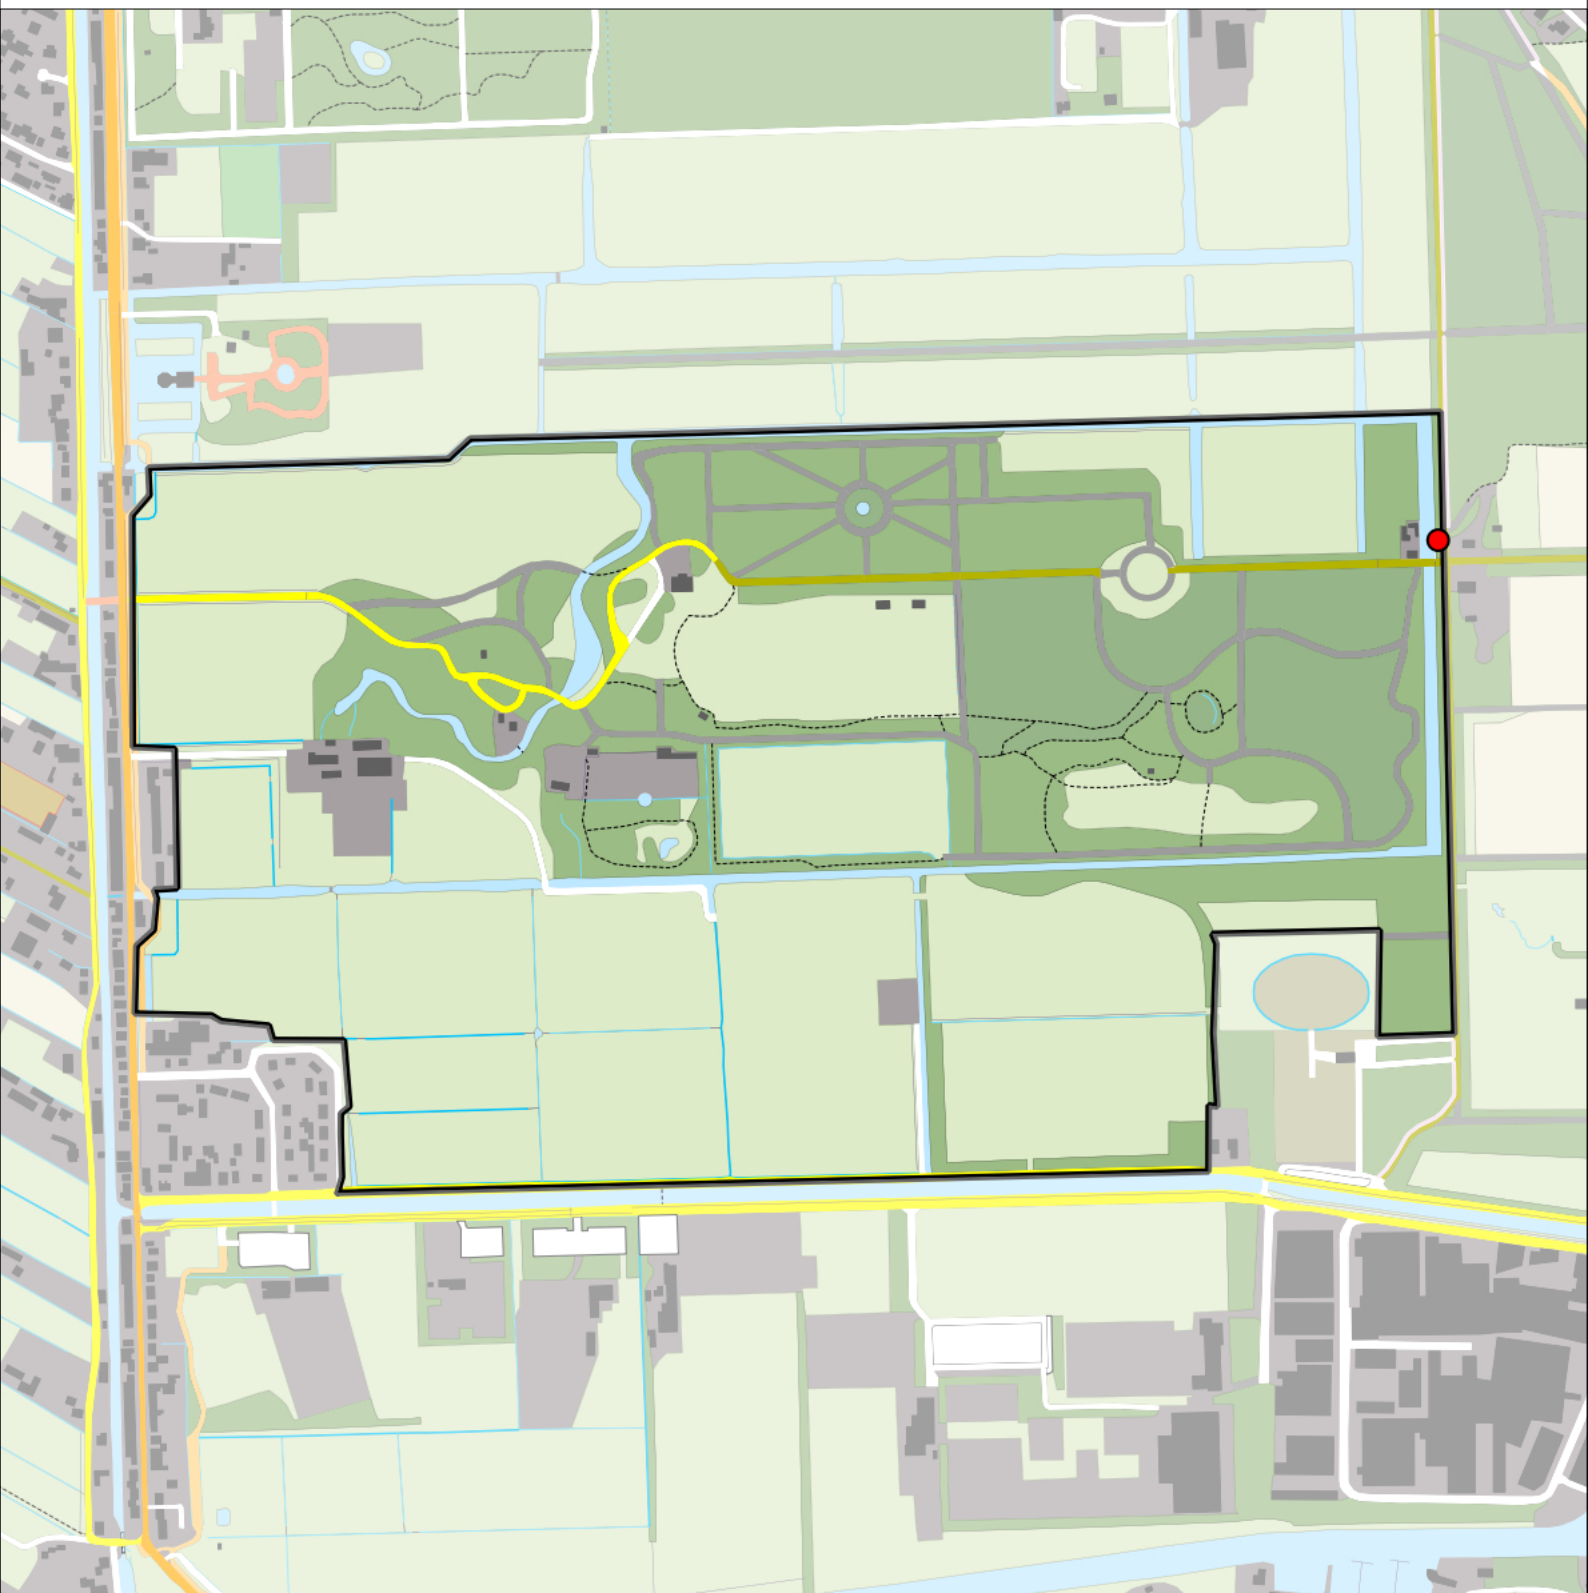

Periode:

2022

Telgebied:

7462 Landgoed Gooilust

geldige waarnemingen				normbezoeken			minimaal binnen		fusie-afstand		
adult	paar	territorial	nest	migrant	1	2	3	seizoen		datumg.	datumgrens
.	.	.	.					3	2	1-2 t/m 15-7	1000
.	X	X	X						2	1-2 t/m 15-7	1000

Sovon

Fitis 1 territorium

Legenda:

-  Telgebied
-  Geldig territorium

Periode:
2022

Telgebied:
7462 Landgoed Gooilust

geldige waarnemingen				normbezoeken			minimaal binnen		fusie-afstand	
adult	paar	territorial	nest	migrant	1	2	3	seizoen		datumg.
.	.	X	X	JA	1-6	7-10	11+	1	15-4 t/m 30-6	100

Sovon

Gaai 4 territoria

Legenda:

-  Telgebied
-  Geldig territorium

Periode:
2022

Telgebied:
7462 Landgoed Gooilust

geldige waarnemingen				normbezoeken			minimaal binnen		fusie-afstand		
adult	paar	territorial	nest	migrant	1	2	3	seizoen		datumg.	
X	X	X	X						2	1-4 t/m 10-7	500