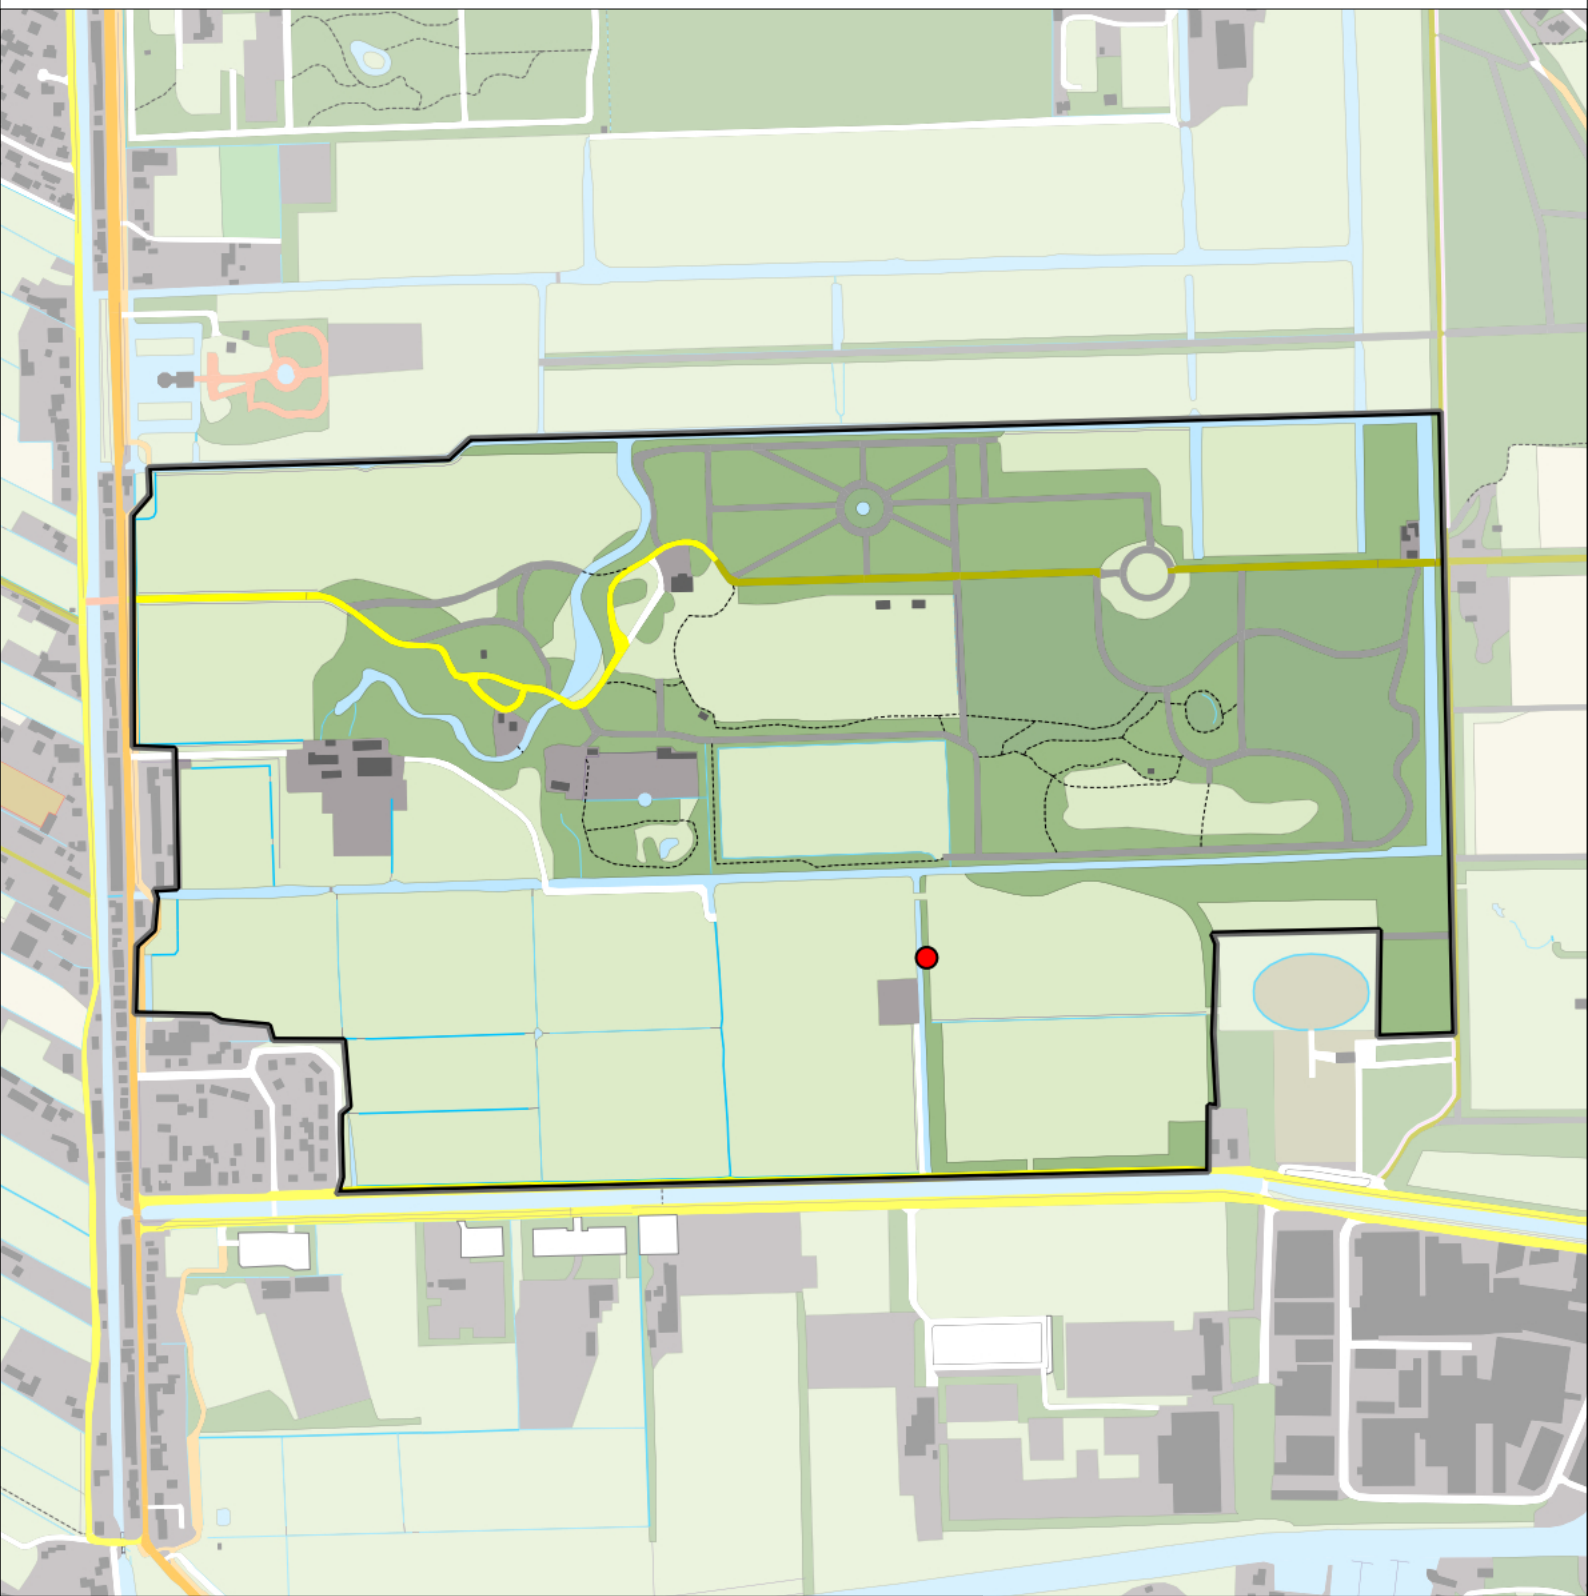

Buizerd 1 territorium

Legenda:

- Telgebied
- Geldig territorium

Periode:

2022

Telgebied:

7462 Landgoed Gooilust

geldige waarnemingen				normbezoeken			minimaal binnen		fusie-afstand		
adult	paar	territorial	nest	migrant	1	2	3	seizoen		datumg.	datumgrens
.	.	.	.					3	2	1-2 t/m 15-7	1000
.	X	X	X						2	1-2 t/m 15-7	1000

Sovon