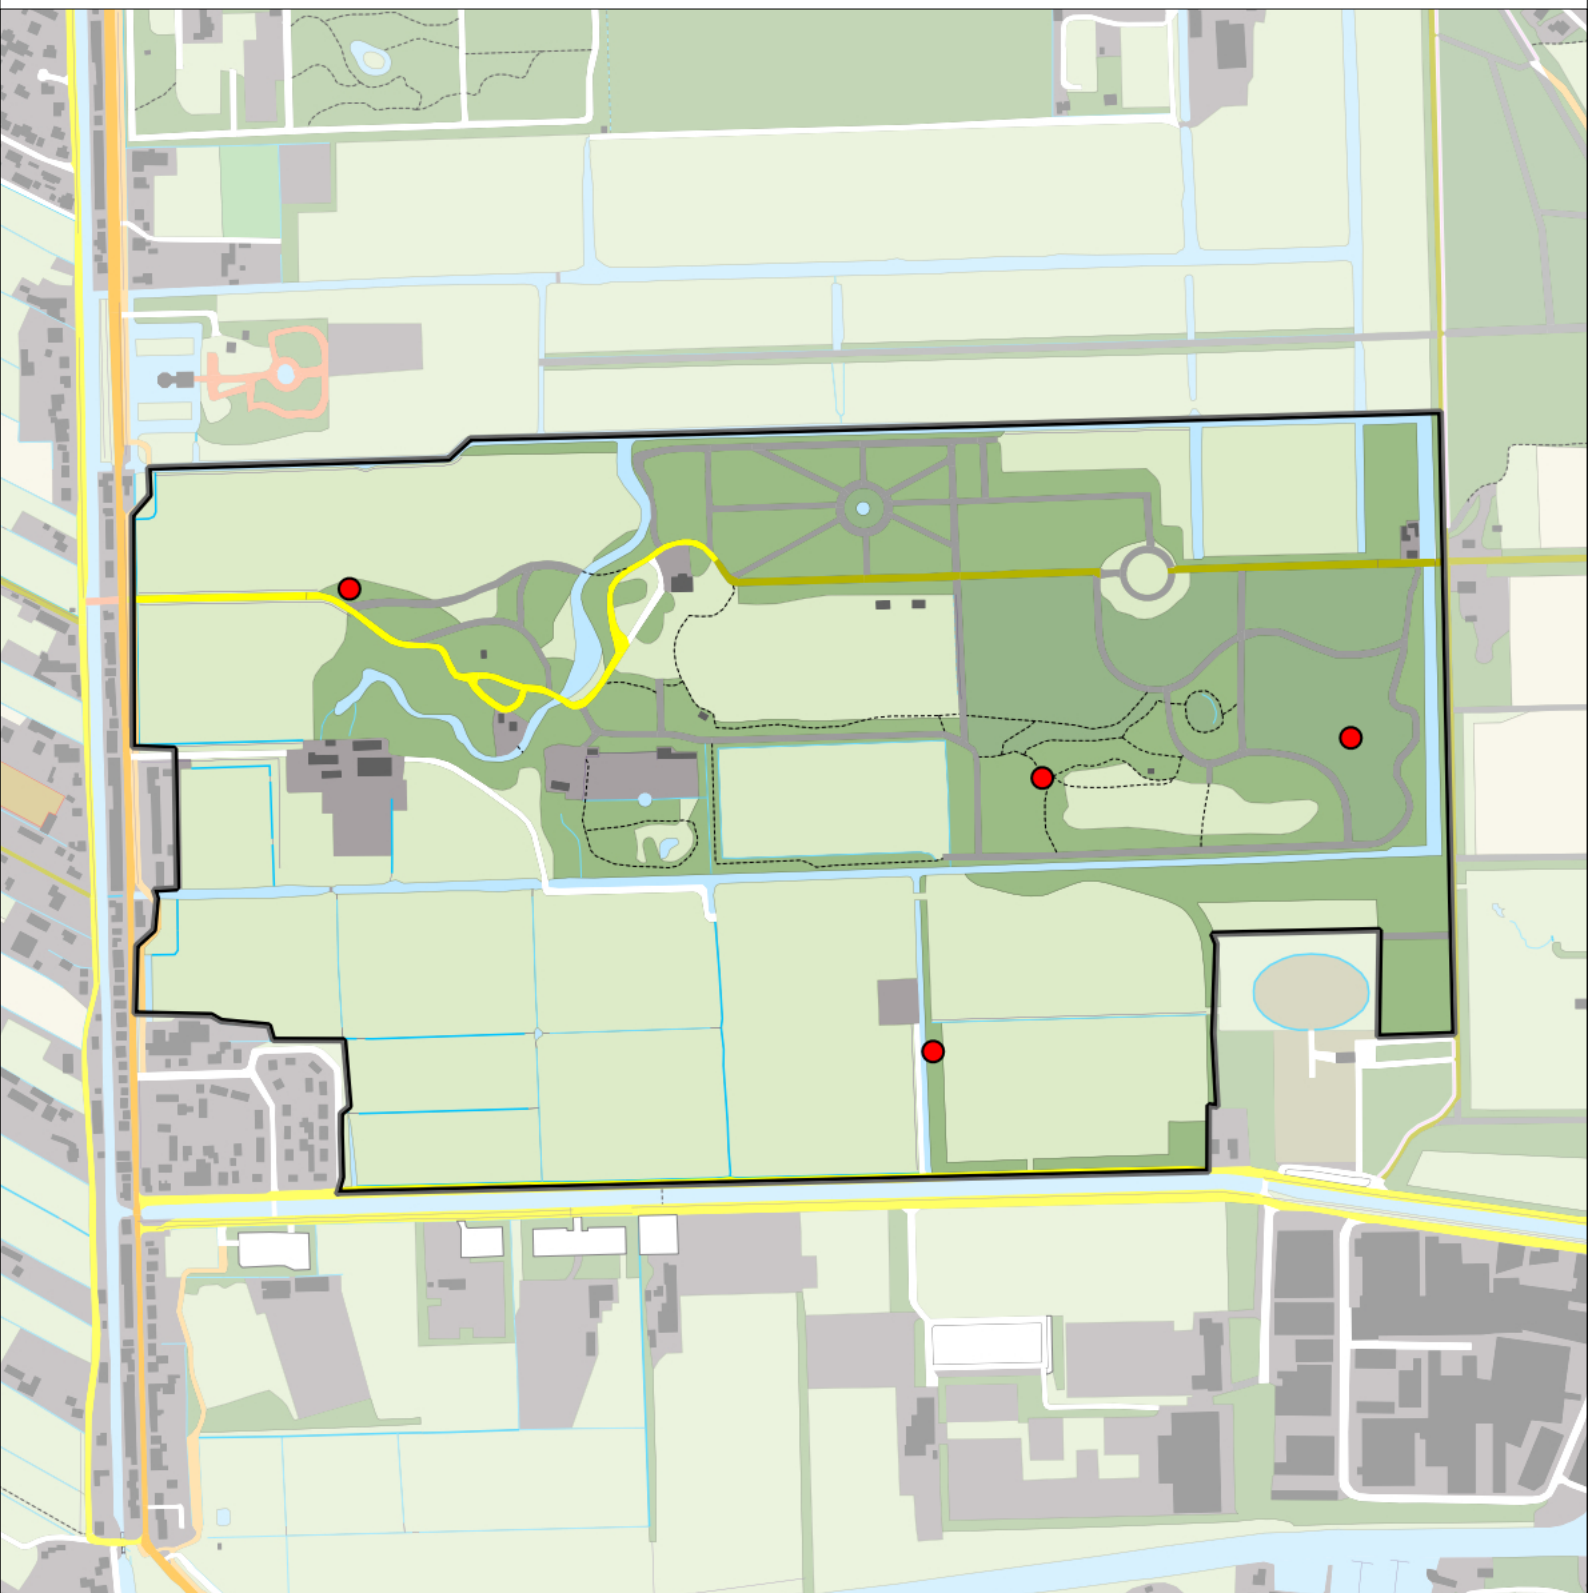

Sovon

Fitis 1 territorium

Legenda:

-  Telgebied
-  Geldig territorium

Periode:
2022

Telgebied:
7462 Landgoed Gooilust

geldige waarnemingen				normbezoeken			minimaal binnen		fusie-afstand	
adult	paar	territorial	nest	migrant	1	2	3	seizoen		datumg.
.	.	X	X	JA	1-6	7-10	11+	1	15-4 t/m 30-6	100

Sovon

Gaai 4 territoria

Legenda:

-  Telgebied
-  Geldig territorium

Periode:
2022

Telgebied:
7462 Landgoed Gooilust

geldige waarnemingen				normbezoeken			minimaal binnen		fusie-afstand		
adult	paar	territorial	nest	migrant	1	2	3	seizoen		datumg.	
X	X	X	X						2	1-4 t/m 10-7	500