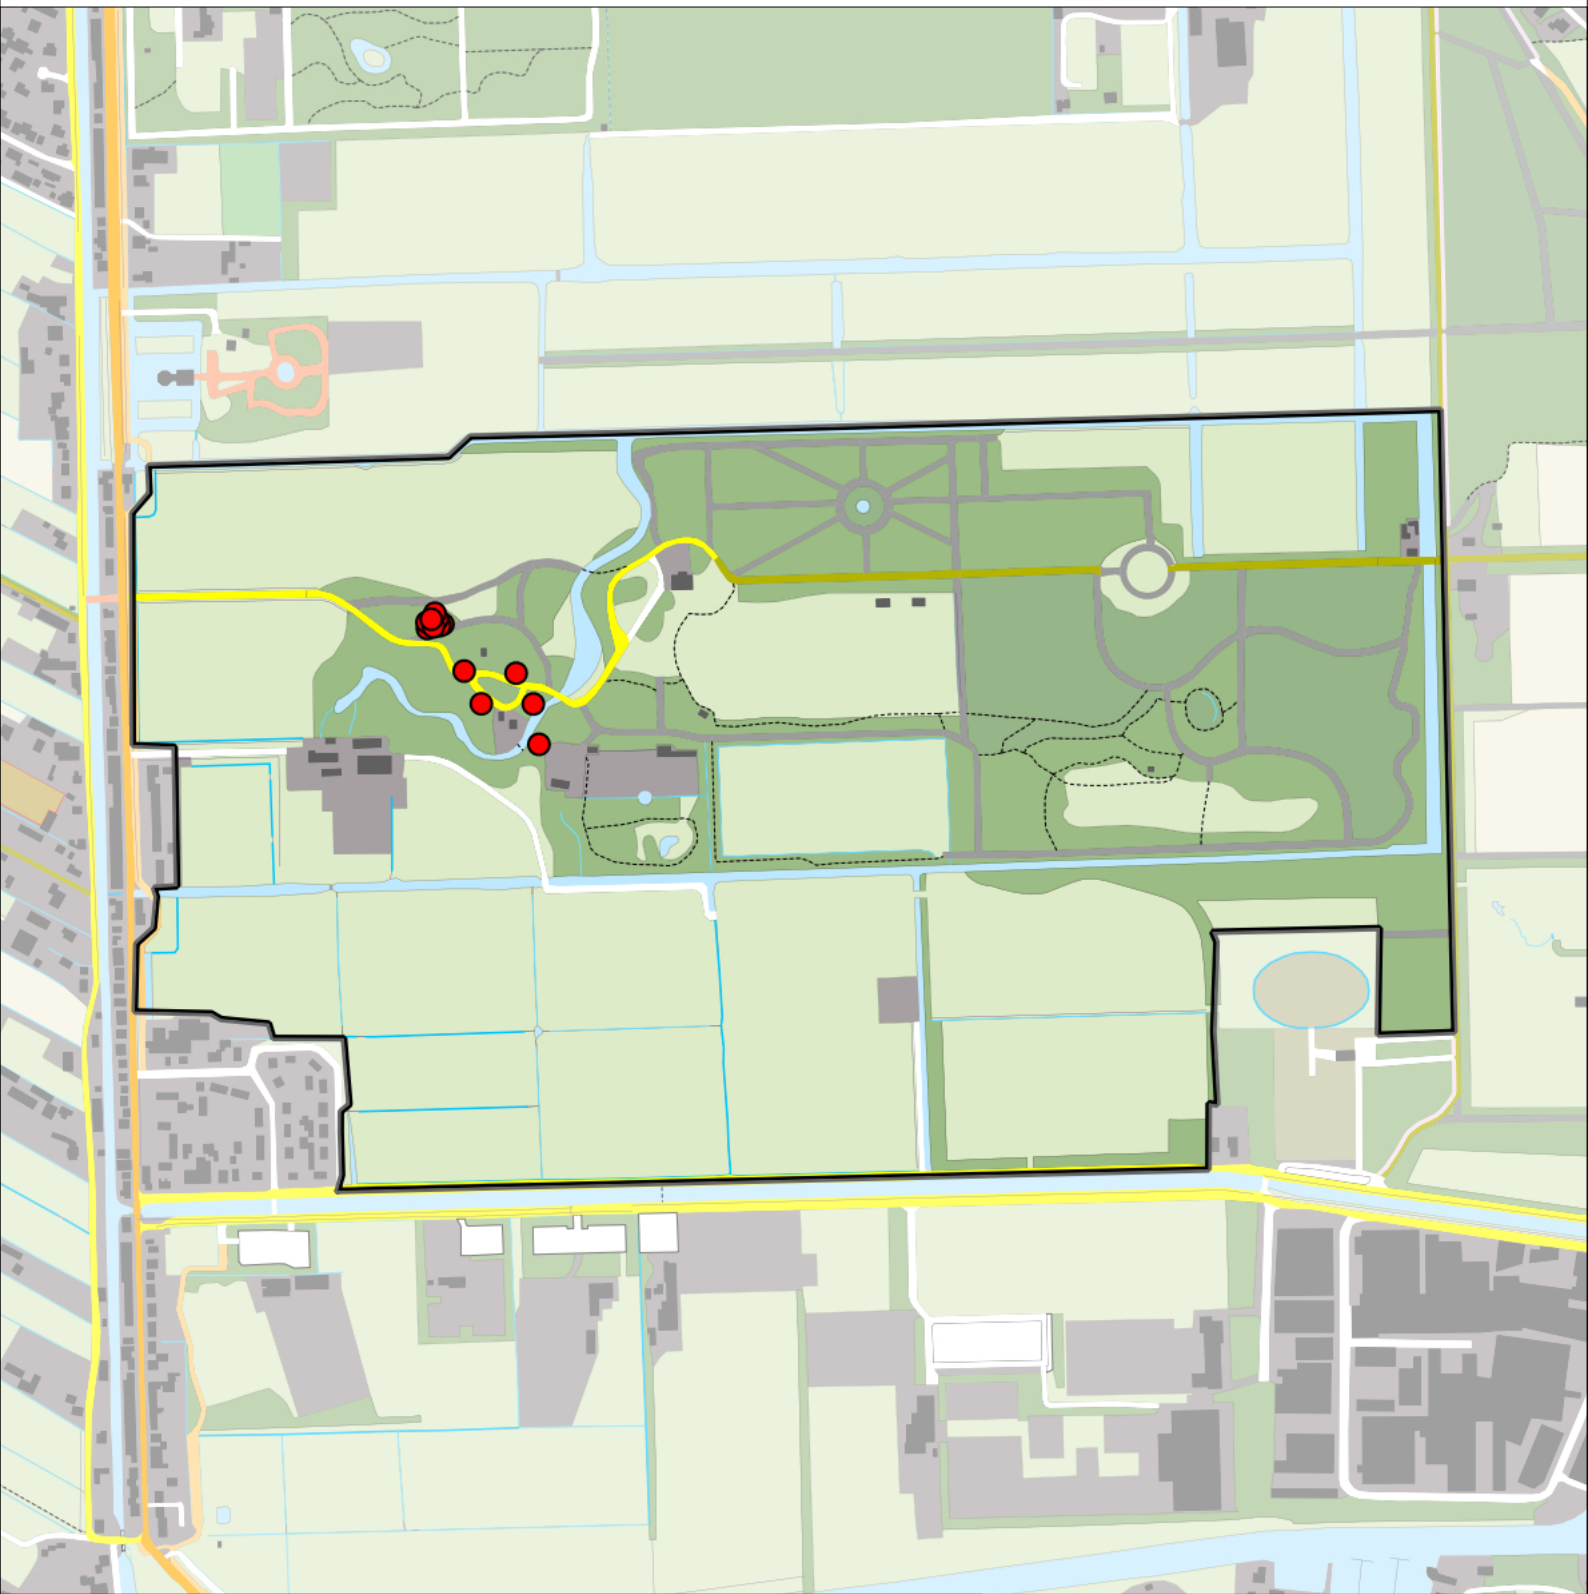

Appelvink 9 territoria

Legenda:

-  Telgebied
-  Geldig territorium

Periode:

2022

Telgebied:

7462 Landgoed Gooilust

geldige waarnemingen				normbezoeken			minimaal binnen		fusie-afstand		
adult	paar	territorial	nest	migrant	1	2	3	seizoen		datumg.	
.	X	X	X		1-12	13+			1	15-3 t/m 20-6	300

Sovon

Blauwe Reiger 13 territoria

Legenda:

-  Telgebied
-  Geldig territorium

Periode:
2022

Telgebied:
7462 Landgoed Gooilust

geldige waarnemingen				normbezoeken			minimaal binnen		fusie-afstand	
adult	paar	territorial	nest	migrant	1	2	3	seizoen		datumg.
.	.	.	X	1	15-3 t/m 10-5	500