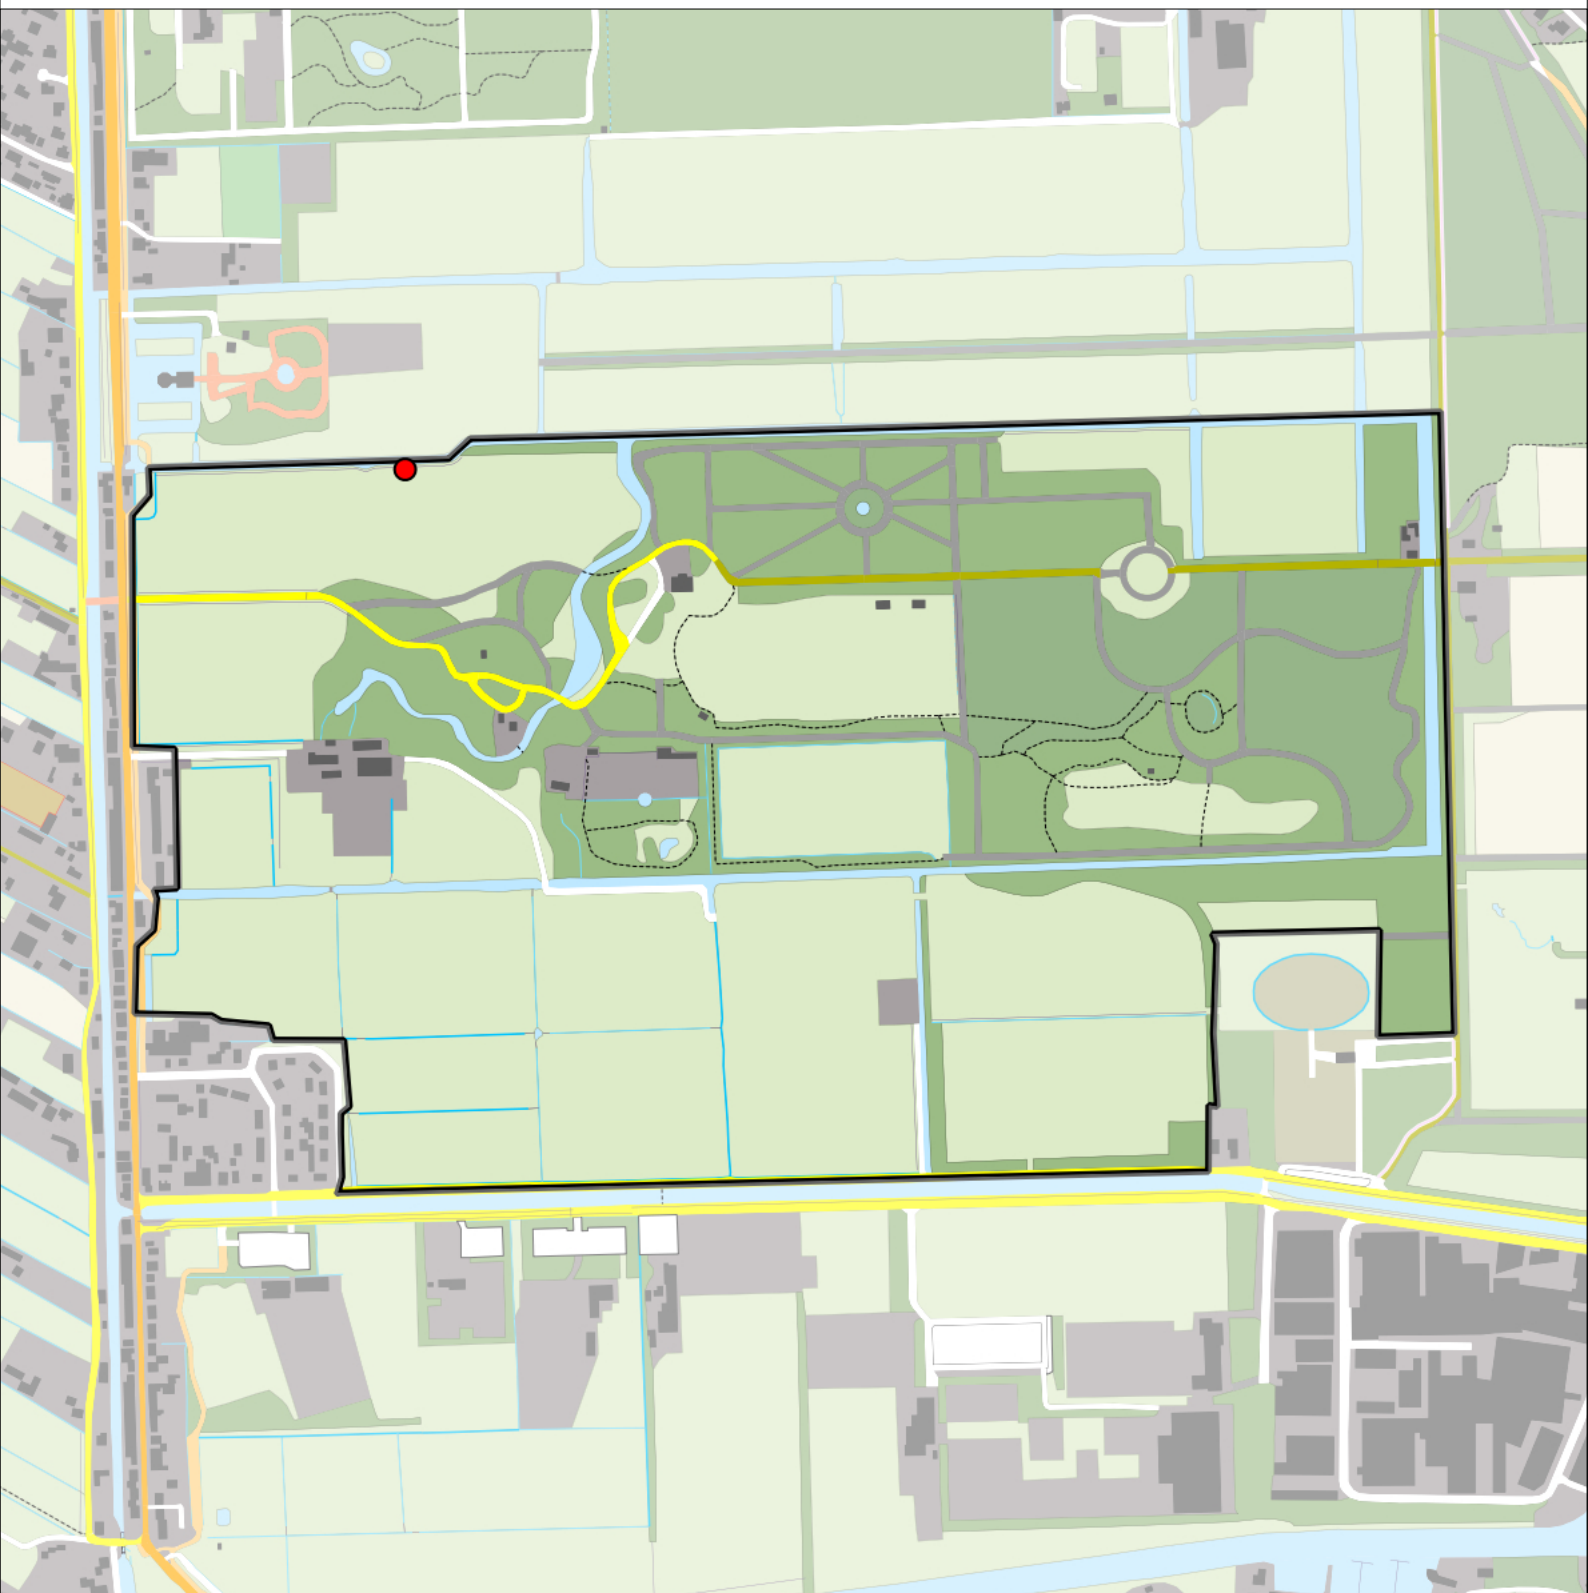

Koekoek 1 territorium

Legenda:

- Telgebied
- Geldig territorium

Periode:

2022

Telgebied:

7462 Landgoed Gooilust

geldige waarnemingen				normbezoeken			minimaal binnen		fusie-afstand	
adult	paar	territorial	nest	migrant	1	2	3	seizoen		datumg.
.	.	X	X	JA	1-6	7-13	14+	1	10-5 t/m 25-6	1000

Sovon