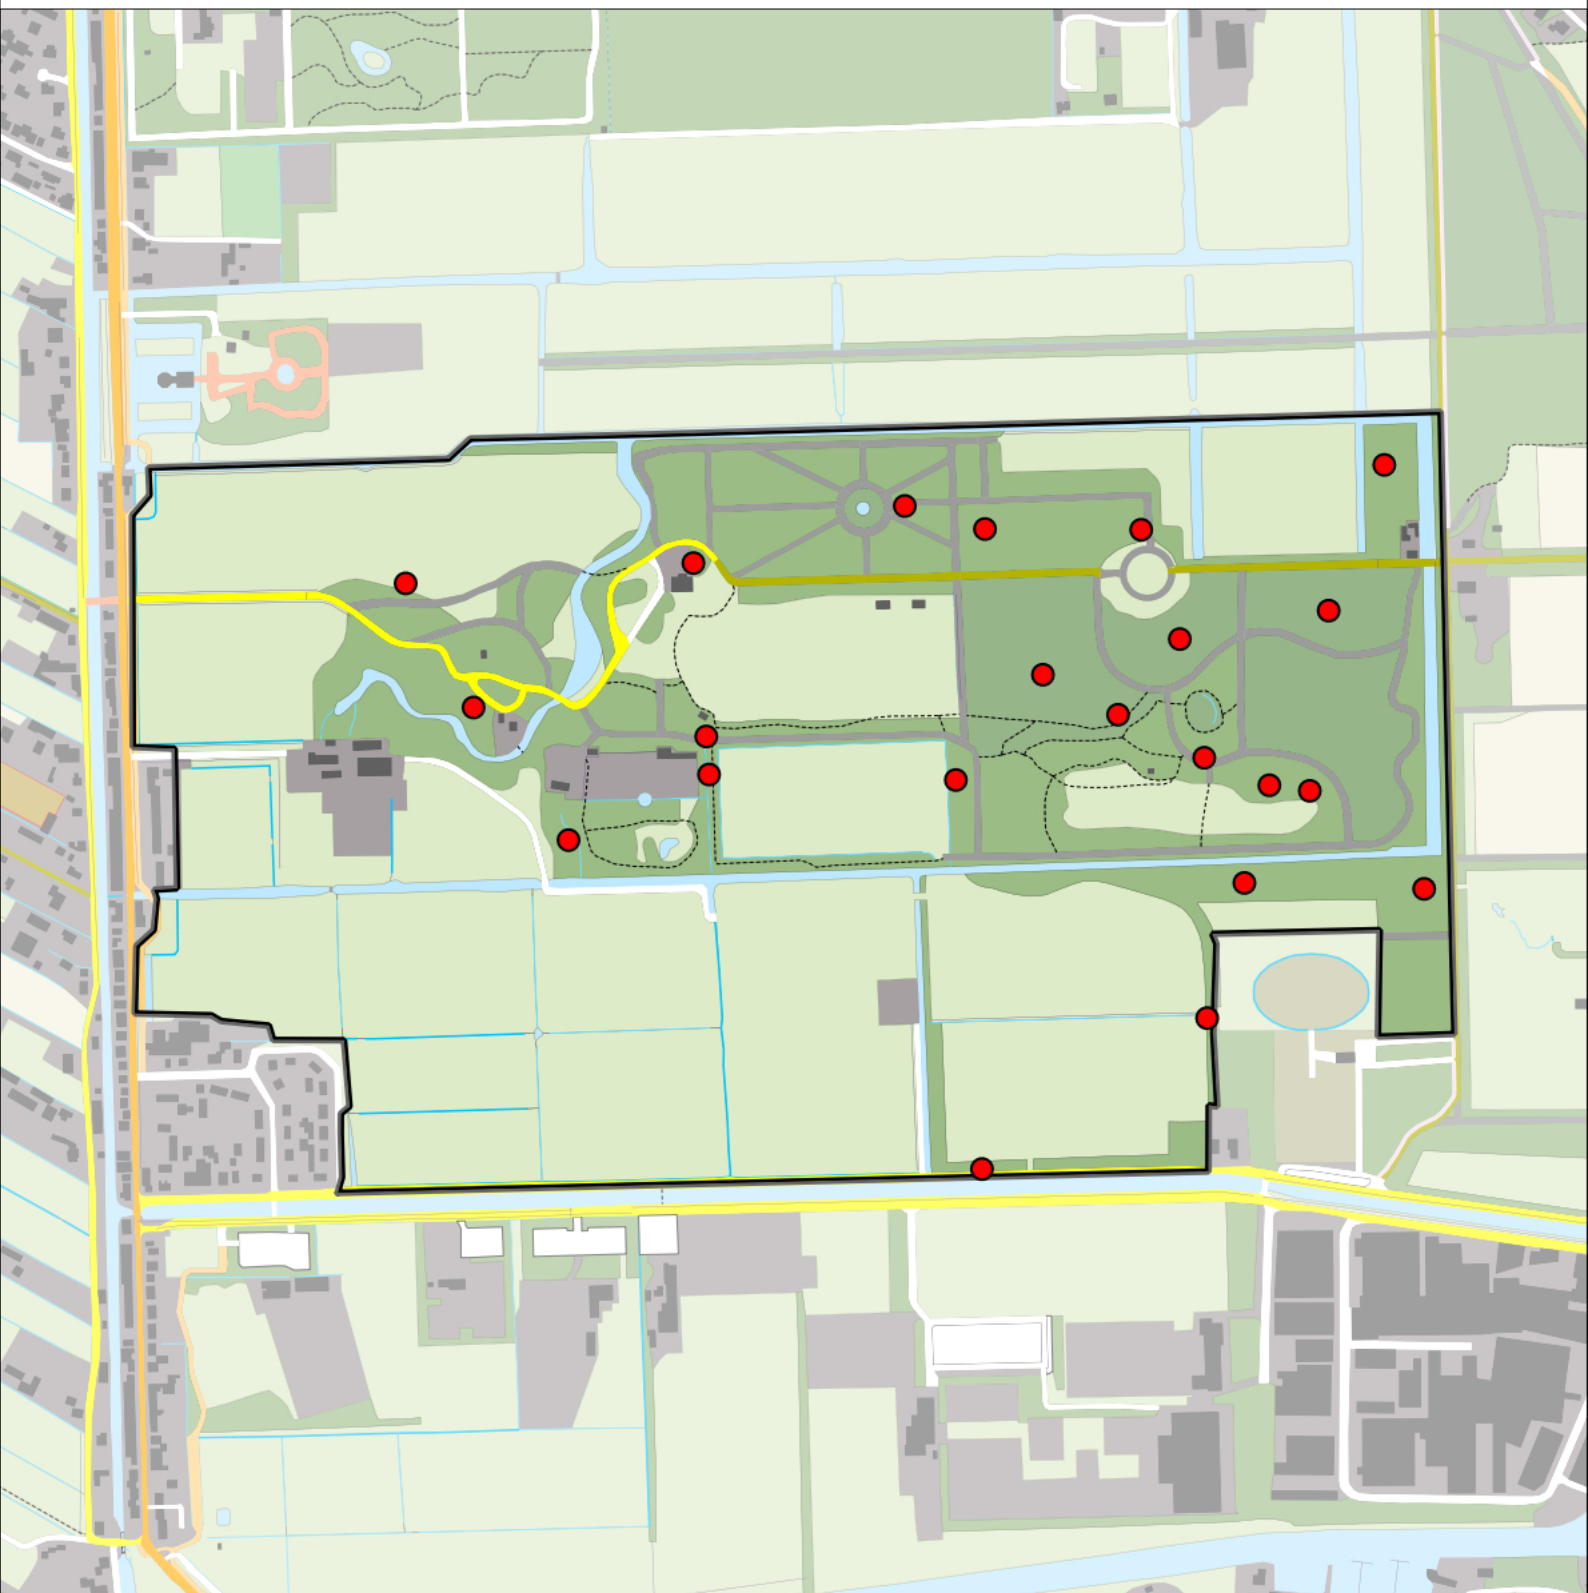

Legenda:

-  Telgebied
-  Geldig territorium

Periode:

2022

Telgebied:

7462 Landgoed Gooilust

geldige waarnemingen				normbezoeken			minimaal binnen		fusie-afstand		
adult	paar	territorial	nest	migrant	1	2	3	seizoen		datumg.	
.	X	X	X						1	15-4 t/m 20-6	300

Sovon

Grote Bonte Specht 22 territoria

Legenda:

-  Telgebied
-  Geldig territorium

Periode:

2022

Telgebied:

7462 Landgoed Gooilust

-  Telgebied
-  Geldig territorium

Periode:
2022

Telgebied:
7462 Landgoed Gooilust

geldige waarnemingen				normbezoeken			minimaal binnen		fusie-afstand		
adult	paar	territorial	nest	migrant	1	2	3	seizoen		datumg.	datumgrens
.	X	X	X		1-9	10+			1	1-3 t/m 31-5	500