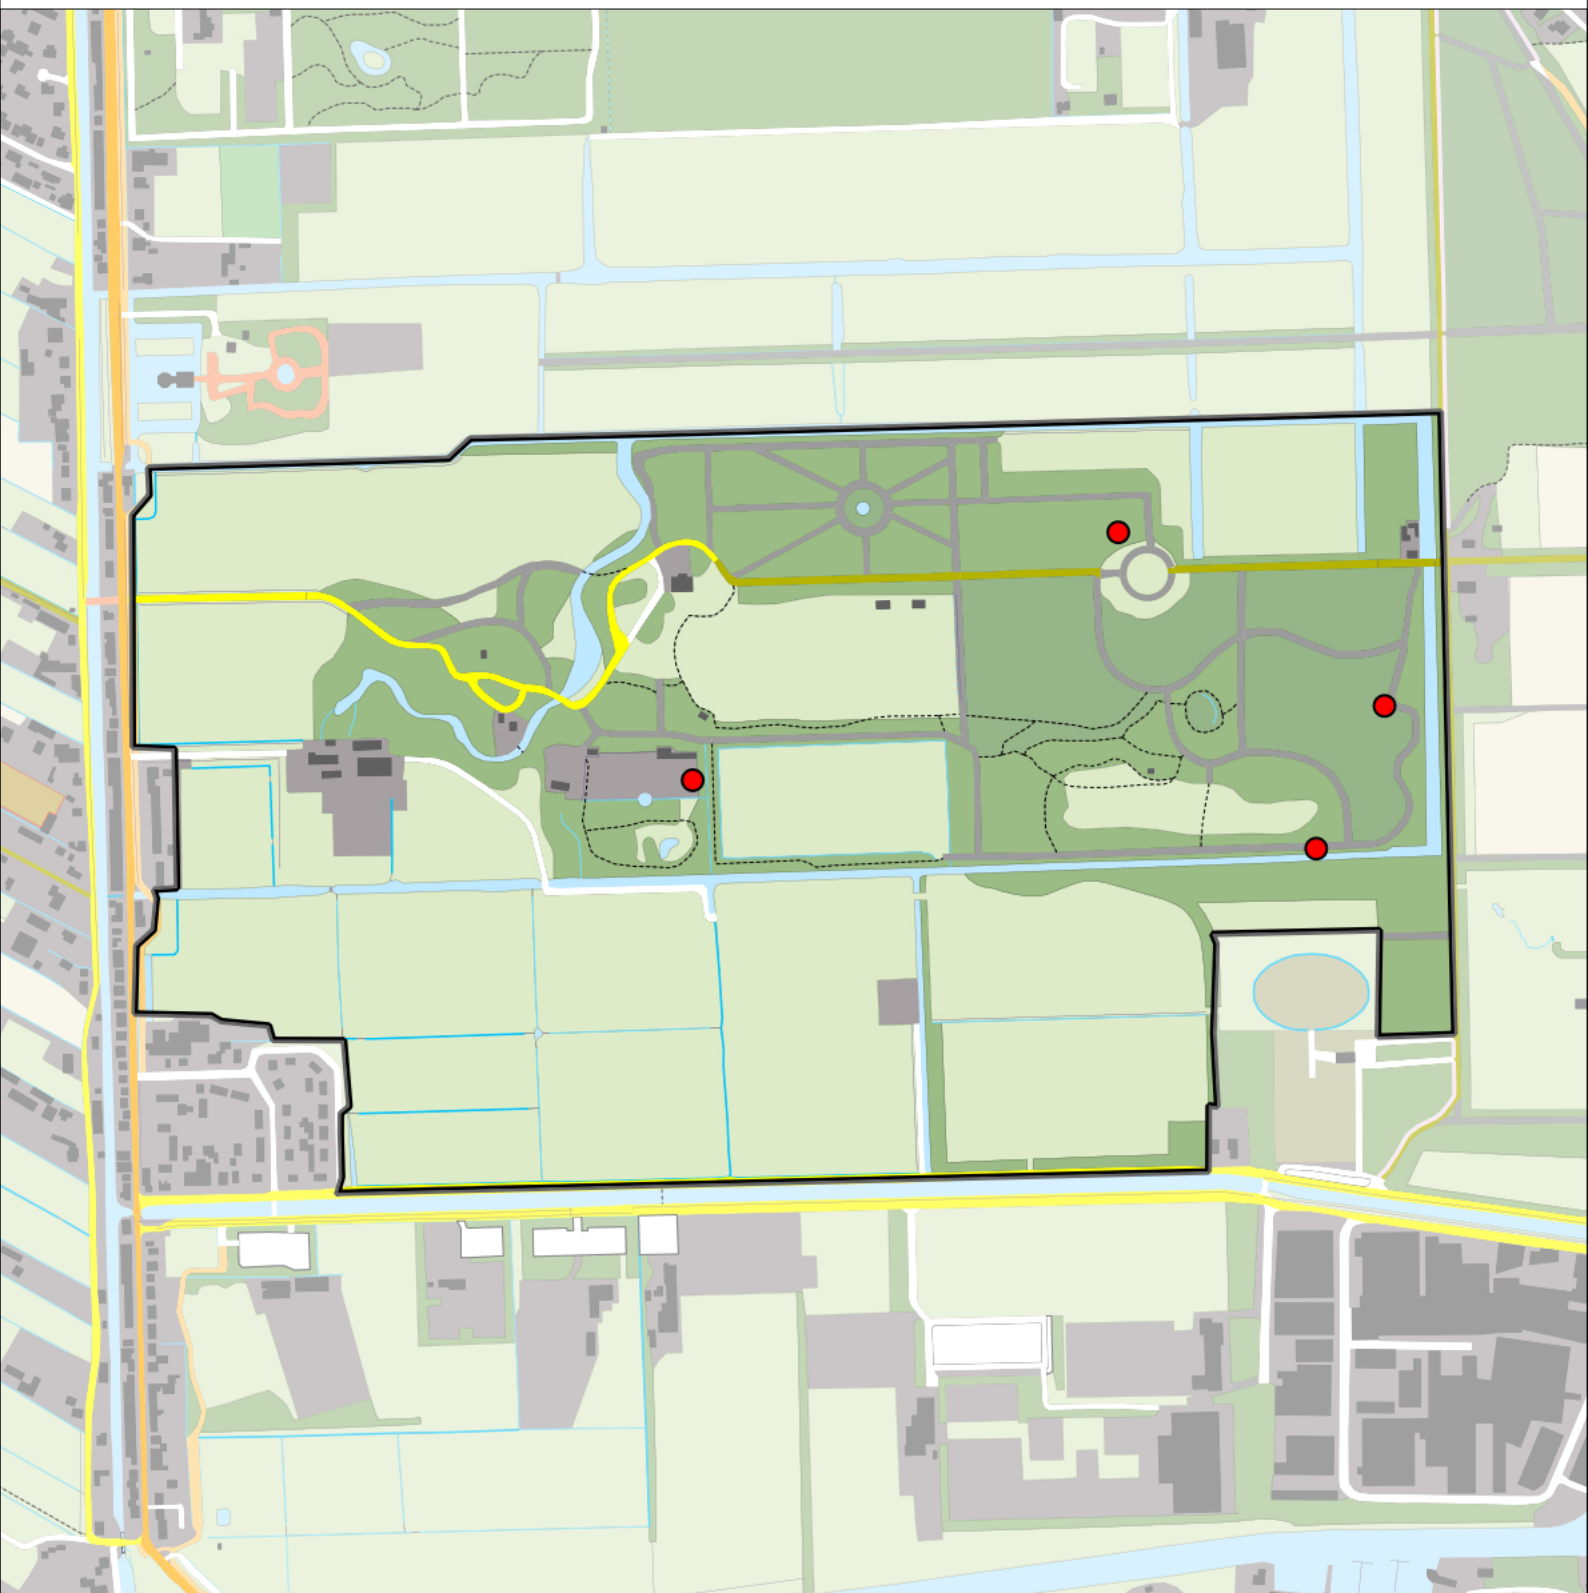

Glanskop 4 territoria

Legenda:

- Telgebied
- Geldig territorium

Periode:
2022

Telgebied:
7462 Landgoed Gooilust

geldige waarnemingen				normbezoeken			minimaal binnen		fusie-afstand		
adult	paar	territorial	nest	migrant	1	2	3	seizoen		datumg.	
.	.	X	X		1-12	13+			1	1-2 t/m 10-6	300

Sovon