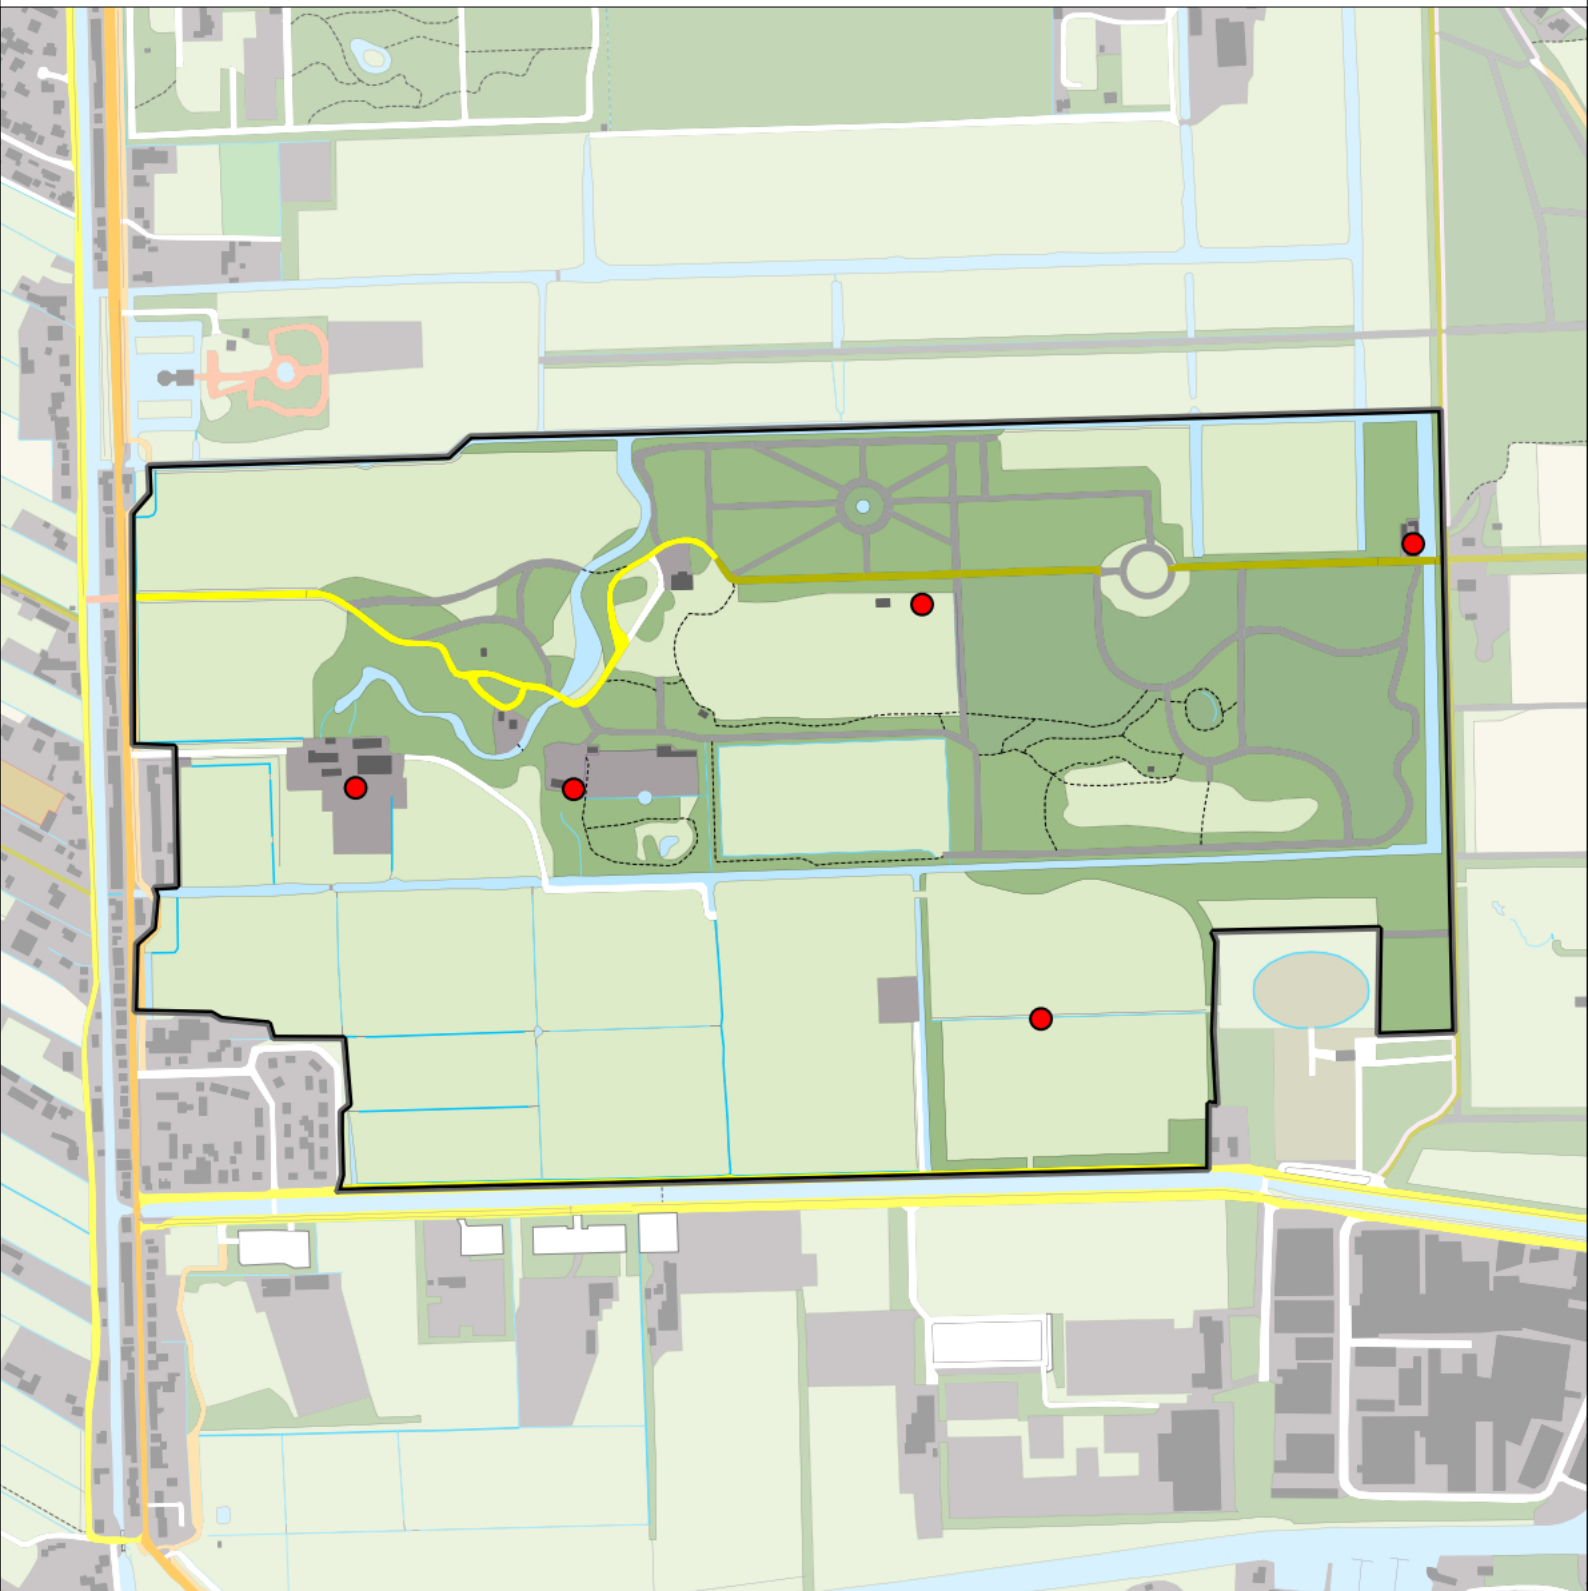

Sovon

Winterkoning 40 territoria

Legenda:

-  Telgebied
-  Geldig territorium

Periode:
2022

Telgebied:
7462 Landgoed Gooilust

geldige waarnemingen				normbezoeken			minimaal binnen		fusie-afstand	
adult	paar	territorial	nest	migrant	1	2	3	seizoen		datumg.
.	.	X	X		1-6	7-9	10+	1	1-2 t/m 20-7	200

Sovon

Witte Kwikstaart 5 territoria

Legenda:

-  Telgebied
-  Geldig territorium

Periode:

2022

Telgebied:

7462 Landgoed Gooilust