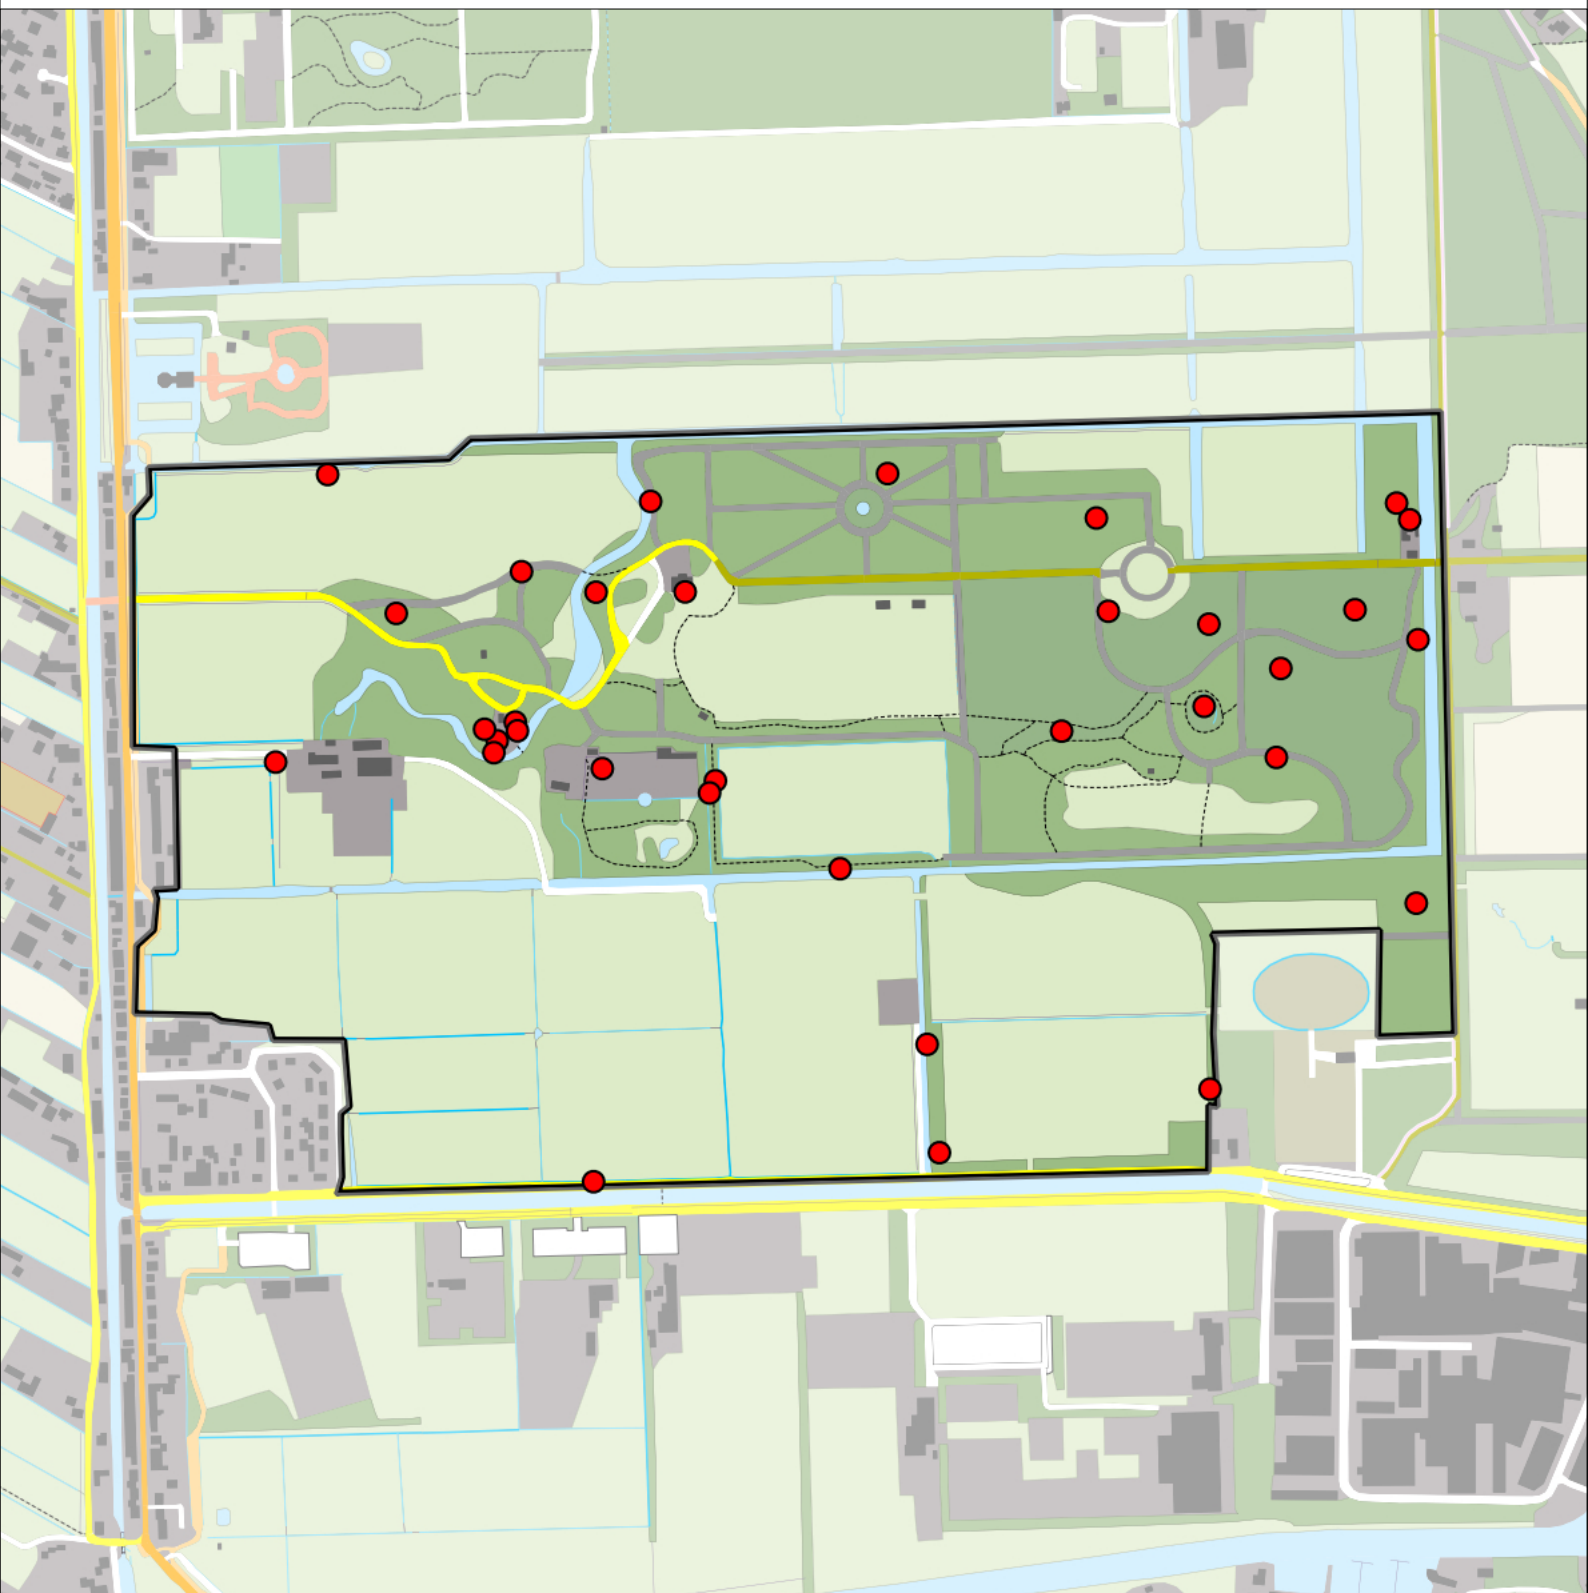

-  Telgebied
-  Geldig territorium

Periode:

2022

Telgebied:

7462 Landgoed Gooilust

geldige waarnemingen				normbezoeken			minimaal binnen		fusie-afstand	
adult	paar	territorial	nest	migrant	1	2	3	seizoen		datumg.
.	.	X	X	JA	1-6	7-13	14+	1	10-5 t/m 25-6	1000

Sovon

Koolmees 33 territoria

Legenda:

-  Telgebied
-  Geldig territorium

Periode:
2022

Telgebied:
7462 Landgoed Gooilust

geldige waarnemingen				normbezoeken			minimaal binnen		fusie-afstand
adult	paar	territorial	nest	migrant	1	2	3	datumgrens	
.	X	X	X		1-9	10-13	14+	1	15-3 t/m 30-6

Sovon

Krakeend 1territorium

Legenda:

-  Telgebied
-  Geldig territorium

Periode:

2022

Telgebied:

7462 Landgoed Gooilust