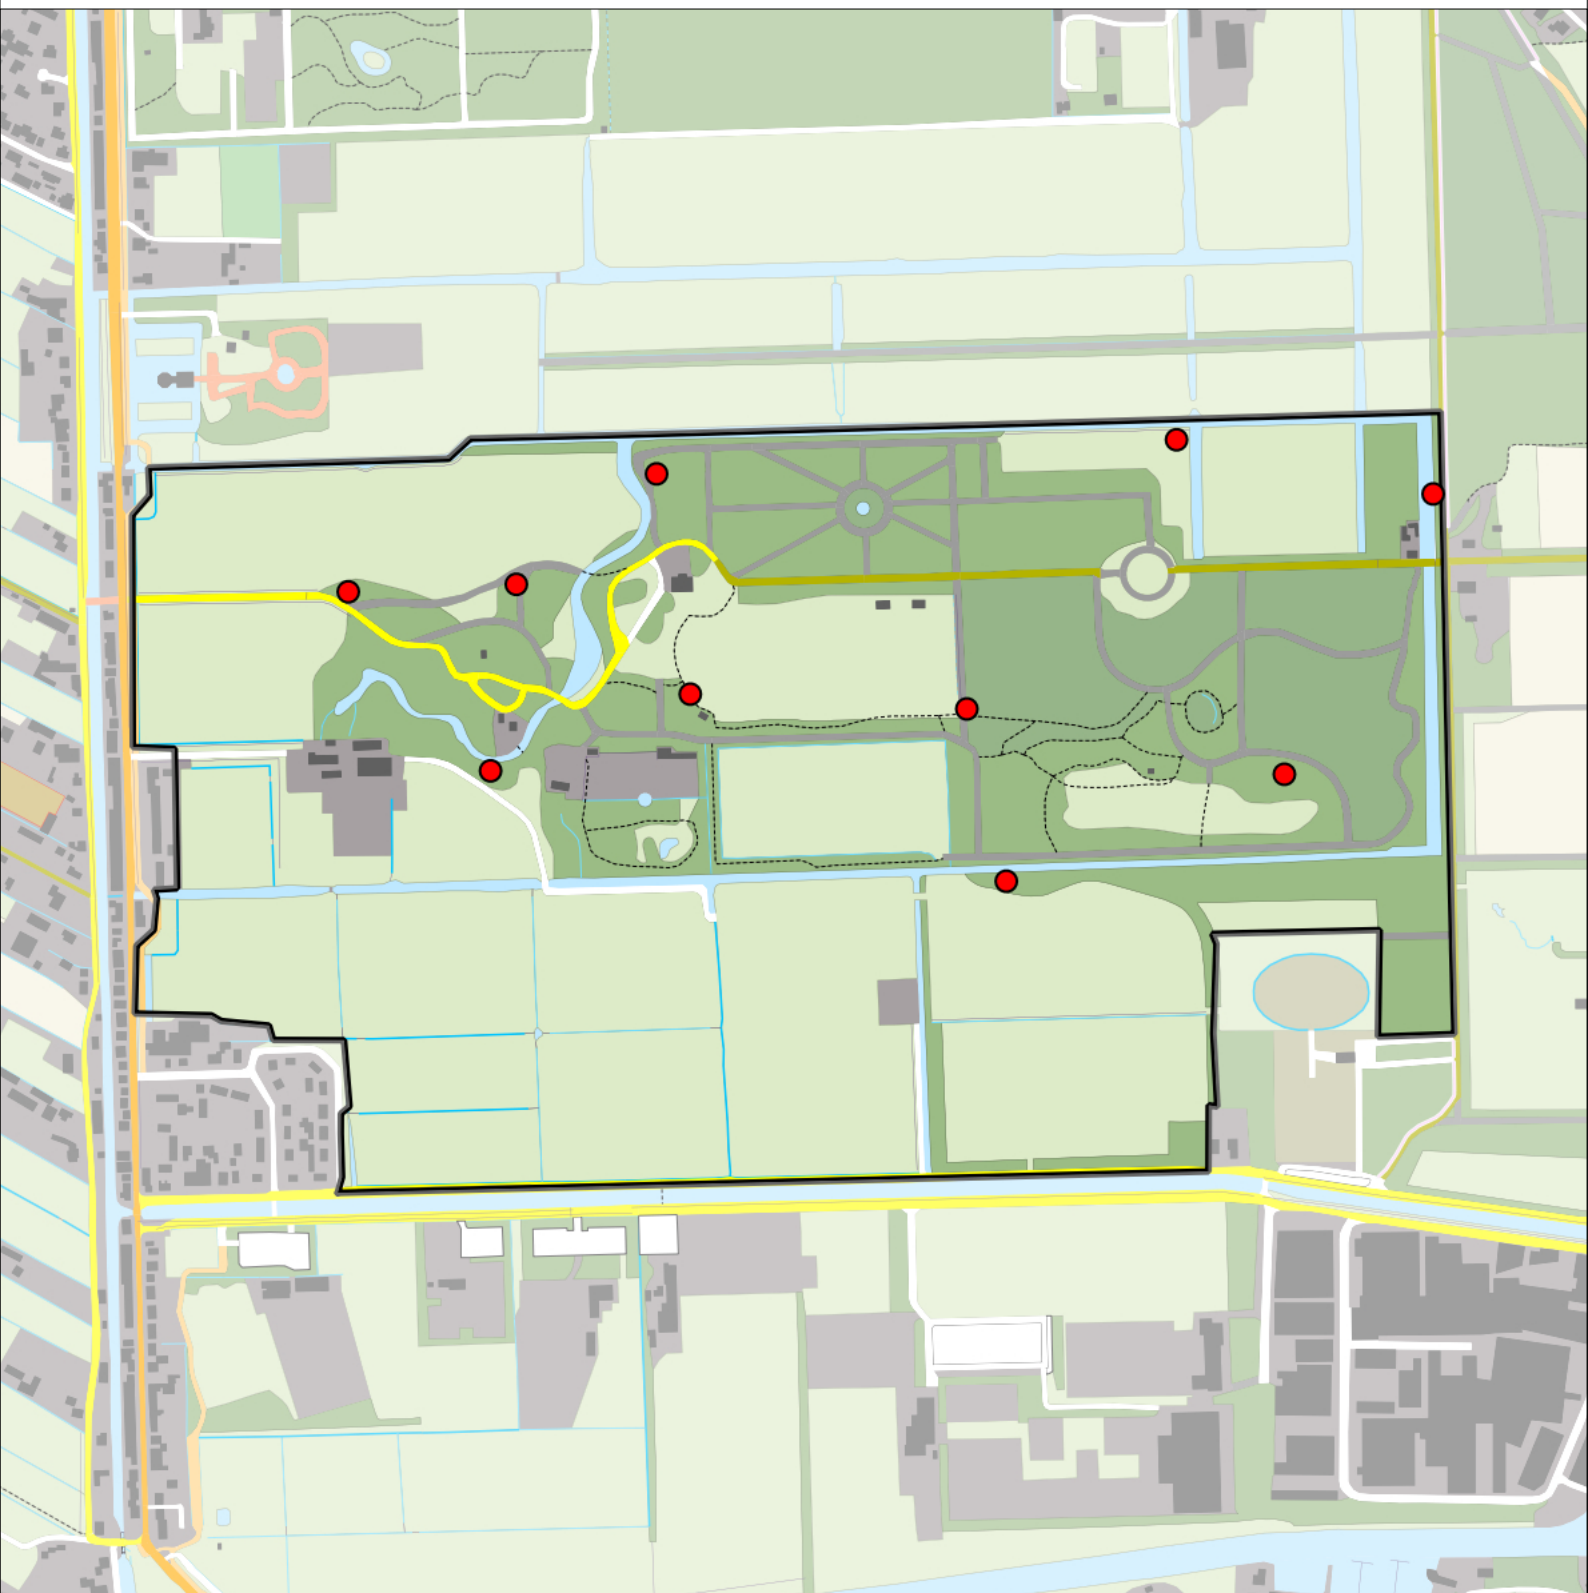

Legenda:

-  Telgebied
-  Geldig territorium

Periode:
2022

Telgebied:
7462 Landgoed Gooilust

geldige waarnemingen				normbezoeken			minimaal binnen		fusie-afstand		
adult	paar	territorial	nest	migrant	1	2	3	seizoen		datumg.	
.	.	X	X		1-12	13+			1	10-3 t/m 10-7	200

Sovon

Holenduif 10 territoria

Legenda:

-  Telgebied
-  Geldig territorium

Periode:
2022

Telgebied:
7462 Landgoed Gooilust

geldige waarnemingen				normbezoeken			minimaal binnen		fusie-afstand	
adult	paar	territorial	nest	migrant	1	2	3	seizoen		datumg.
.	X	X	X					1	1-3 t/m 31-7	300