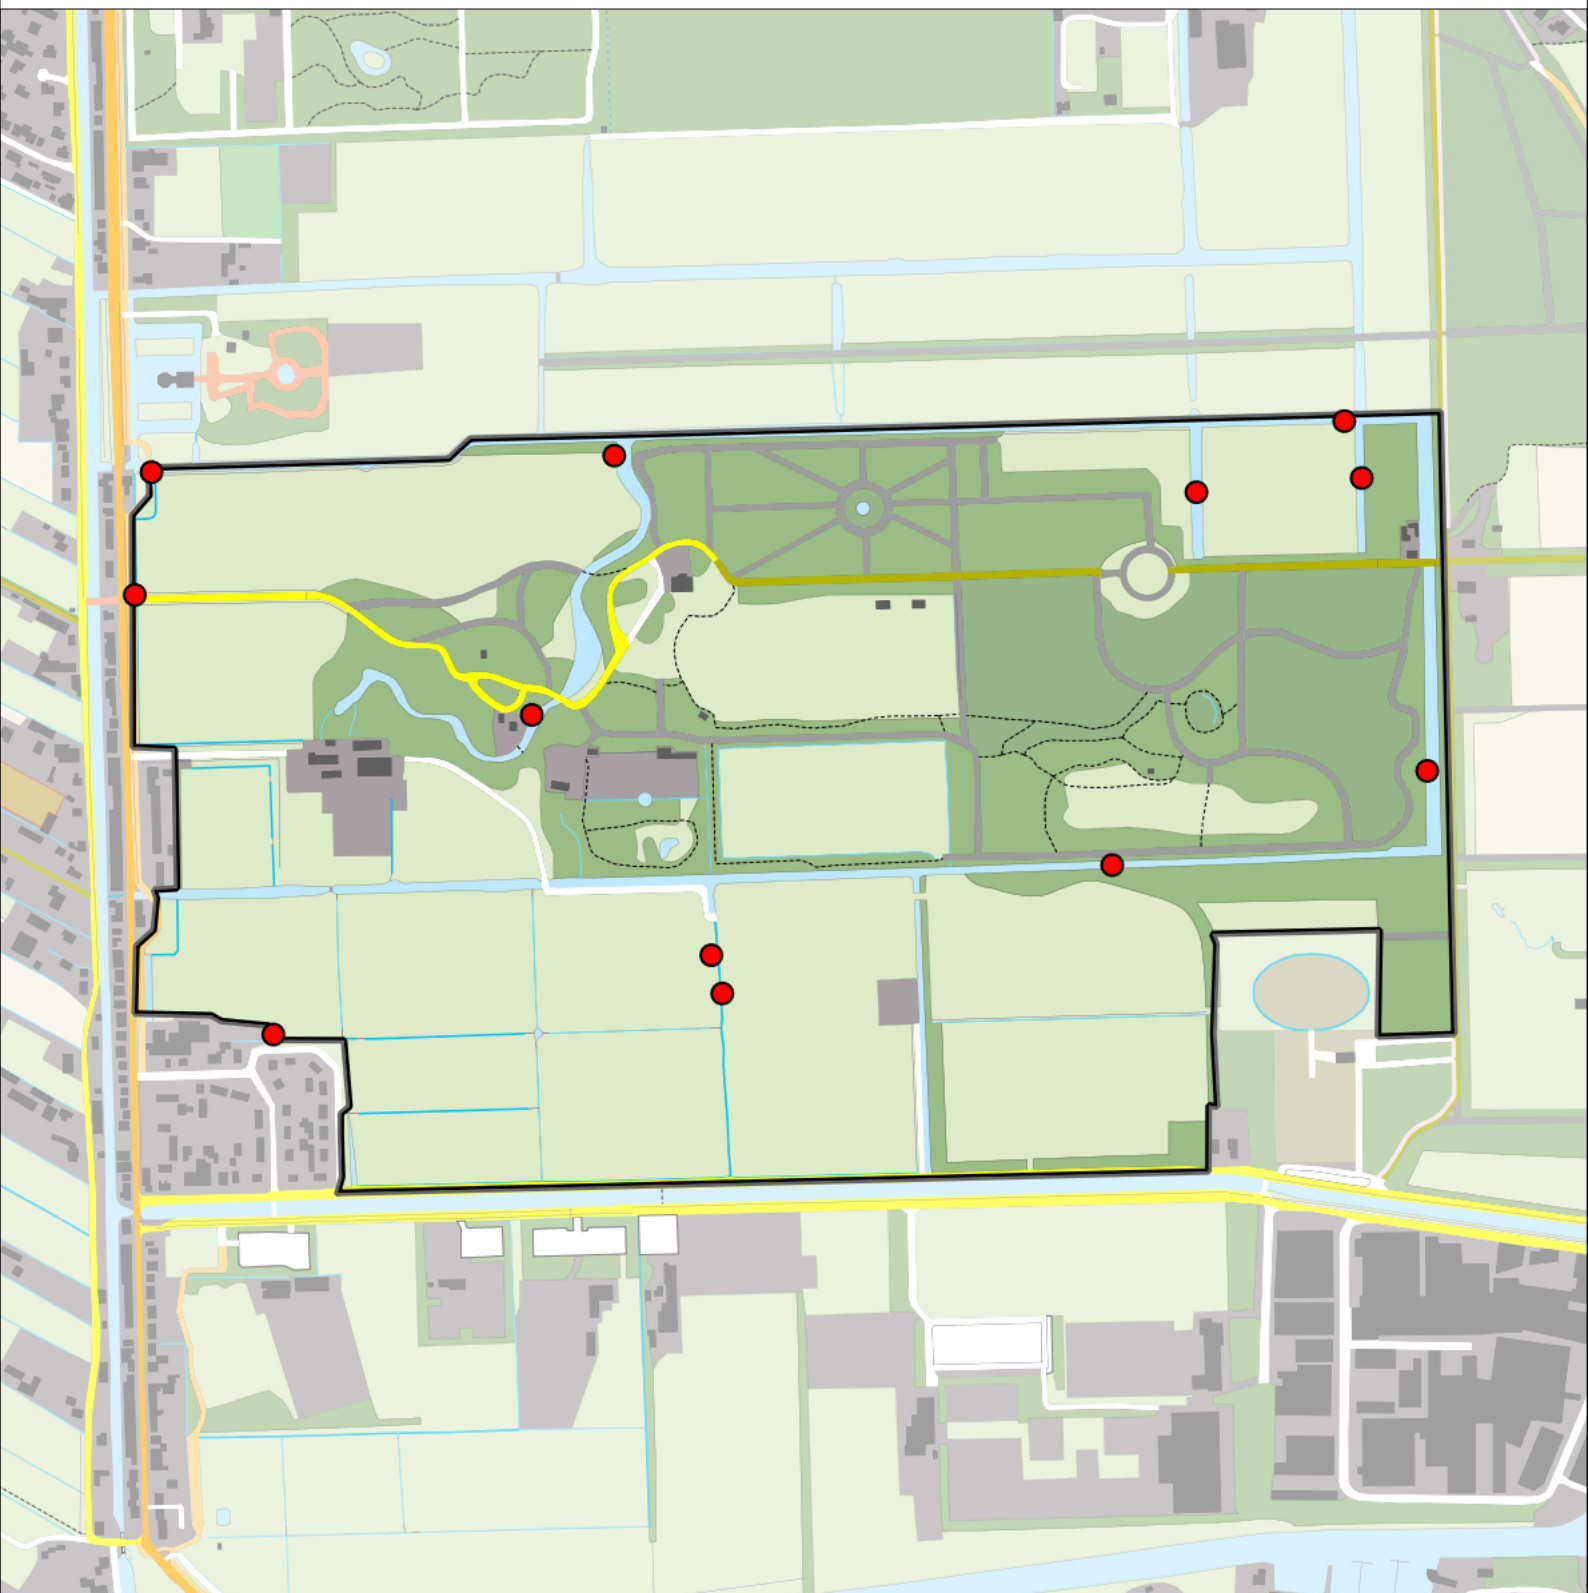

Legenda:

-  Telgebied
-  Geldig territorium

Periode:
2022

Telgebied:
7462 Landgoed Gooilust

geldige waarnemingen				normbezoeken			minimaal binnen		fusie-afstand		
adult	paar	territorial	nest	migrant	1	2	3	seizoen		datumg.	
X	X	X	X					2	1	15-4 t/m 30-6	1000

Sovon

Meerkoet 12 territoria

Legenda:

-  Telgebied
-  Geldig territorium

Periode:
2022

Telgebied:
7462 Landgoed Gooilust

geldige waarnemingen				normbezoeken			minimaal binnen		fusie-afstand	
adult	paar	territorial	nest	migrant	1	2	3	seizoen		datumg.
X	X	X	X					2	1	
									20-4 t/m 10-6	500

Sovon

Merel 33 territoria

Legenda:

-  Telgebied
-  Geldig territorium

Periode:
2022

Telgebied:
7462 Landgoed Gooilust

geldige waarnemingen				normbezoeken			minimaal binnen		fusie-afstand		
adult	paar	territorial	nest	migrant	1	2	3	seizoen		datumg.	datumgrens
.	.	X	X		1-15	16+			1	1-3 t/m 15-7	200