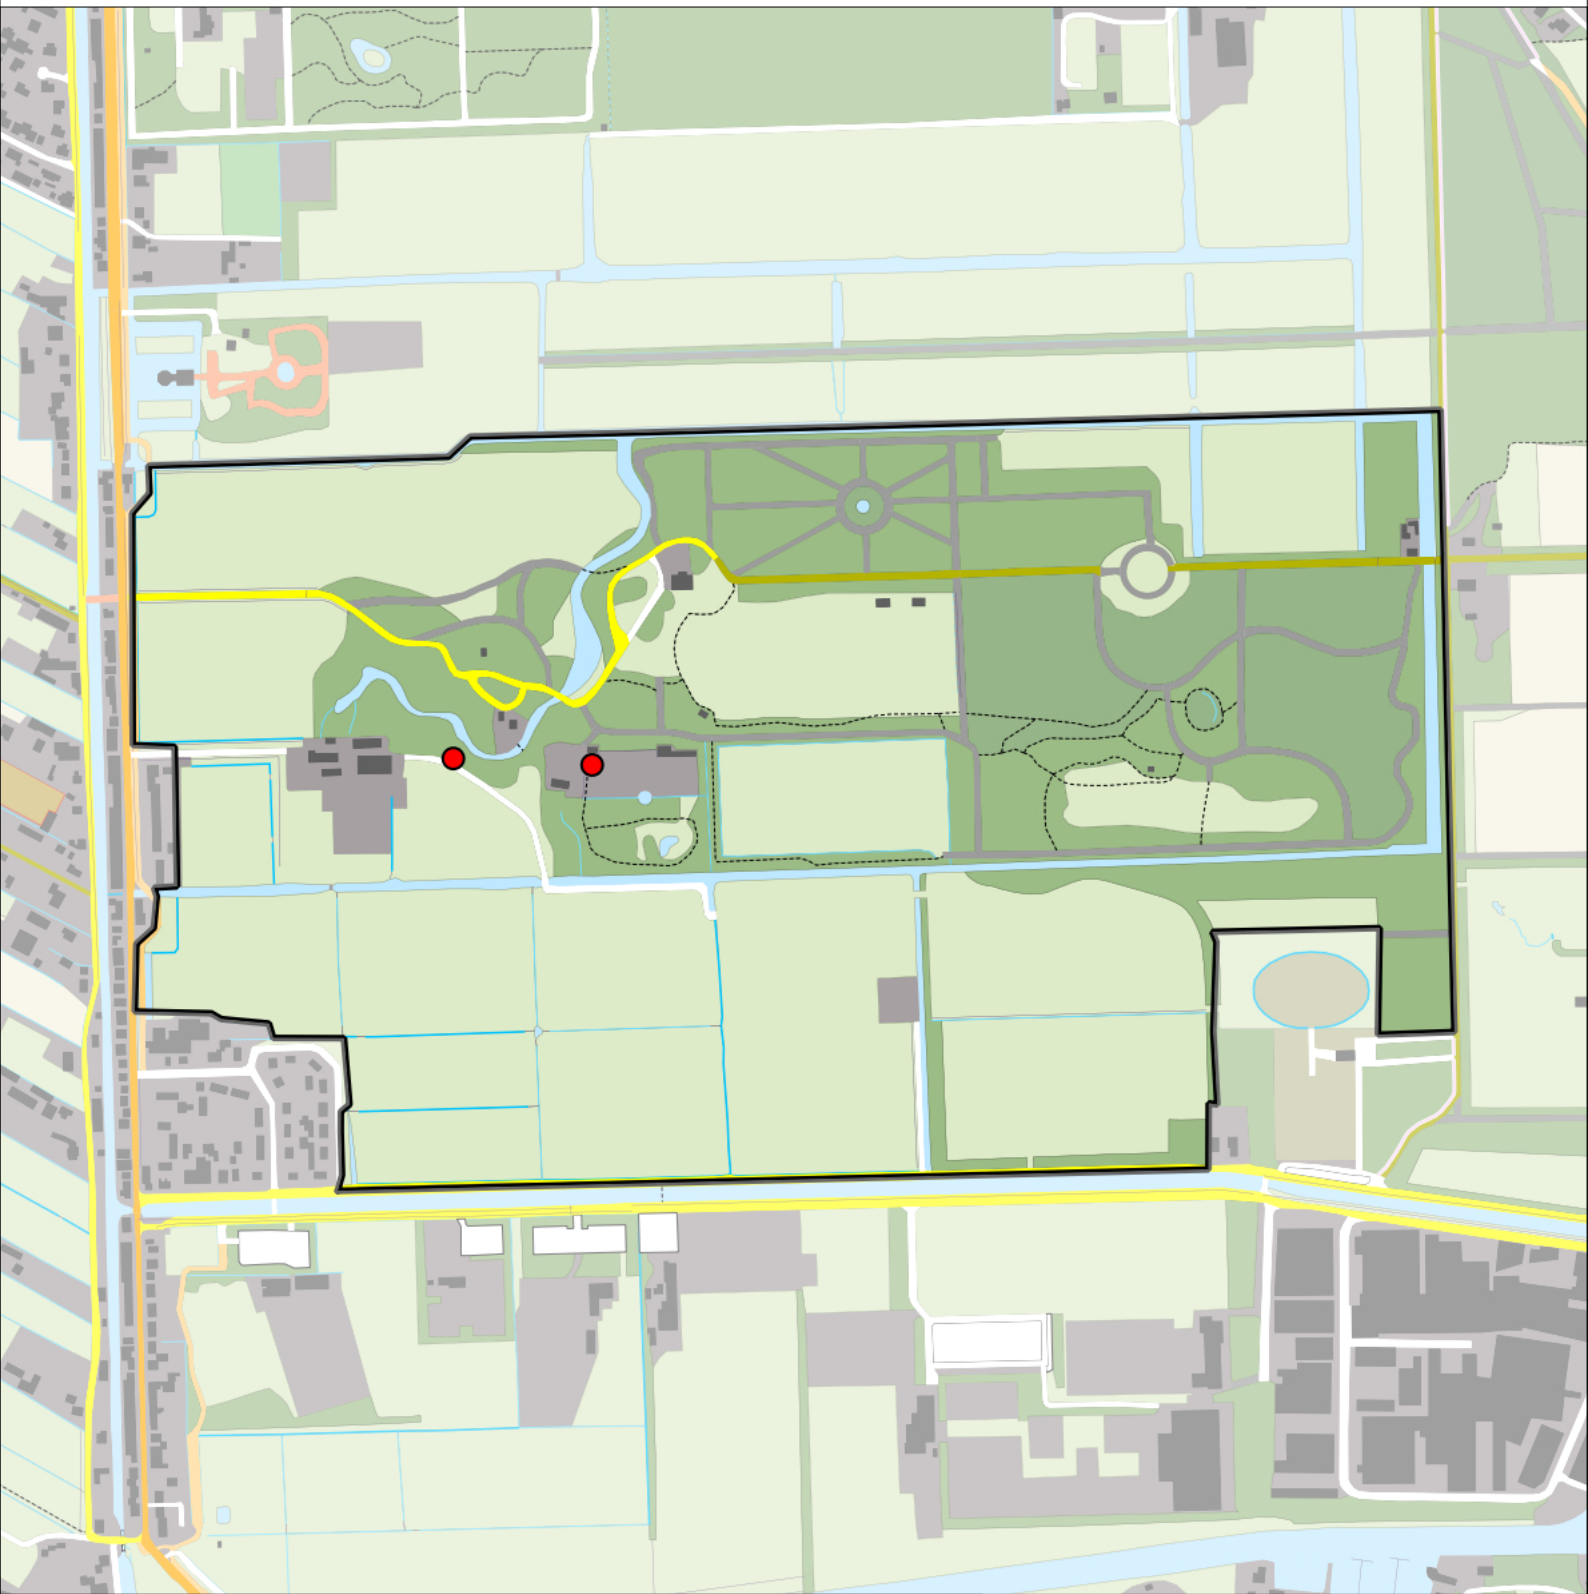

Groenling 2 territoria

Legenda:

- Telgebied
- Geldig territorium

Periode:

2022

Telgebied:

7462 Landgoed Gooilust

geldige waarnemingen				normbezoeken			minimaal binnen		fusie-afstand		
adult	paar	territorial	nest	migrant	1	2	3	seizoen		datumg.	
.	X	X	X						1	15-4 t/m 20-6	300

Sovon