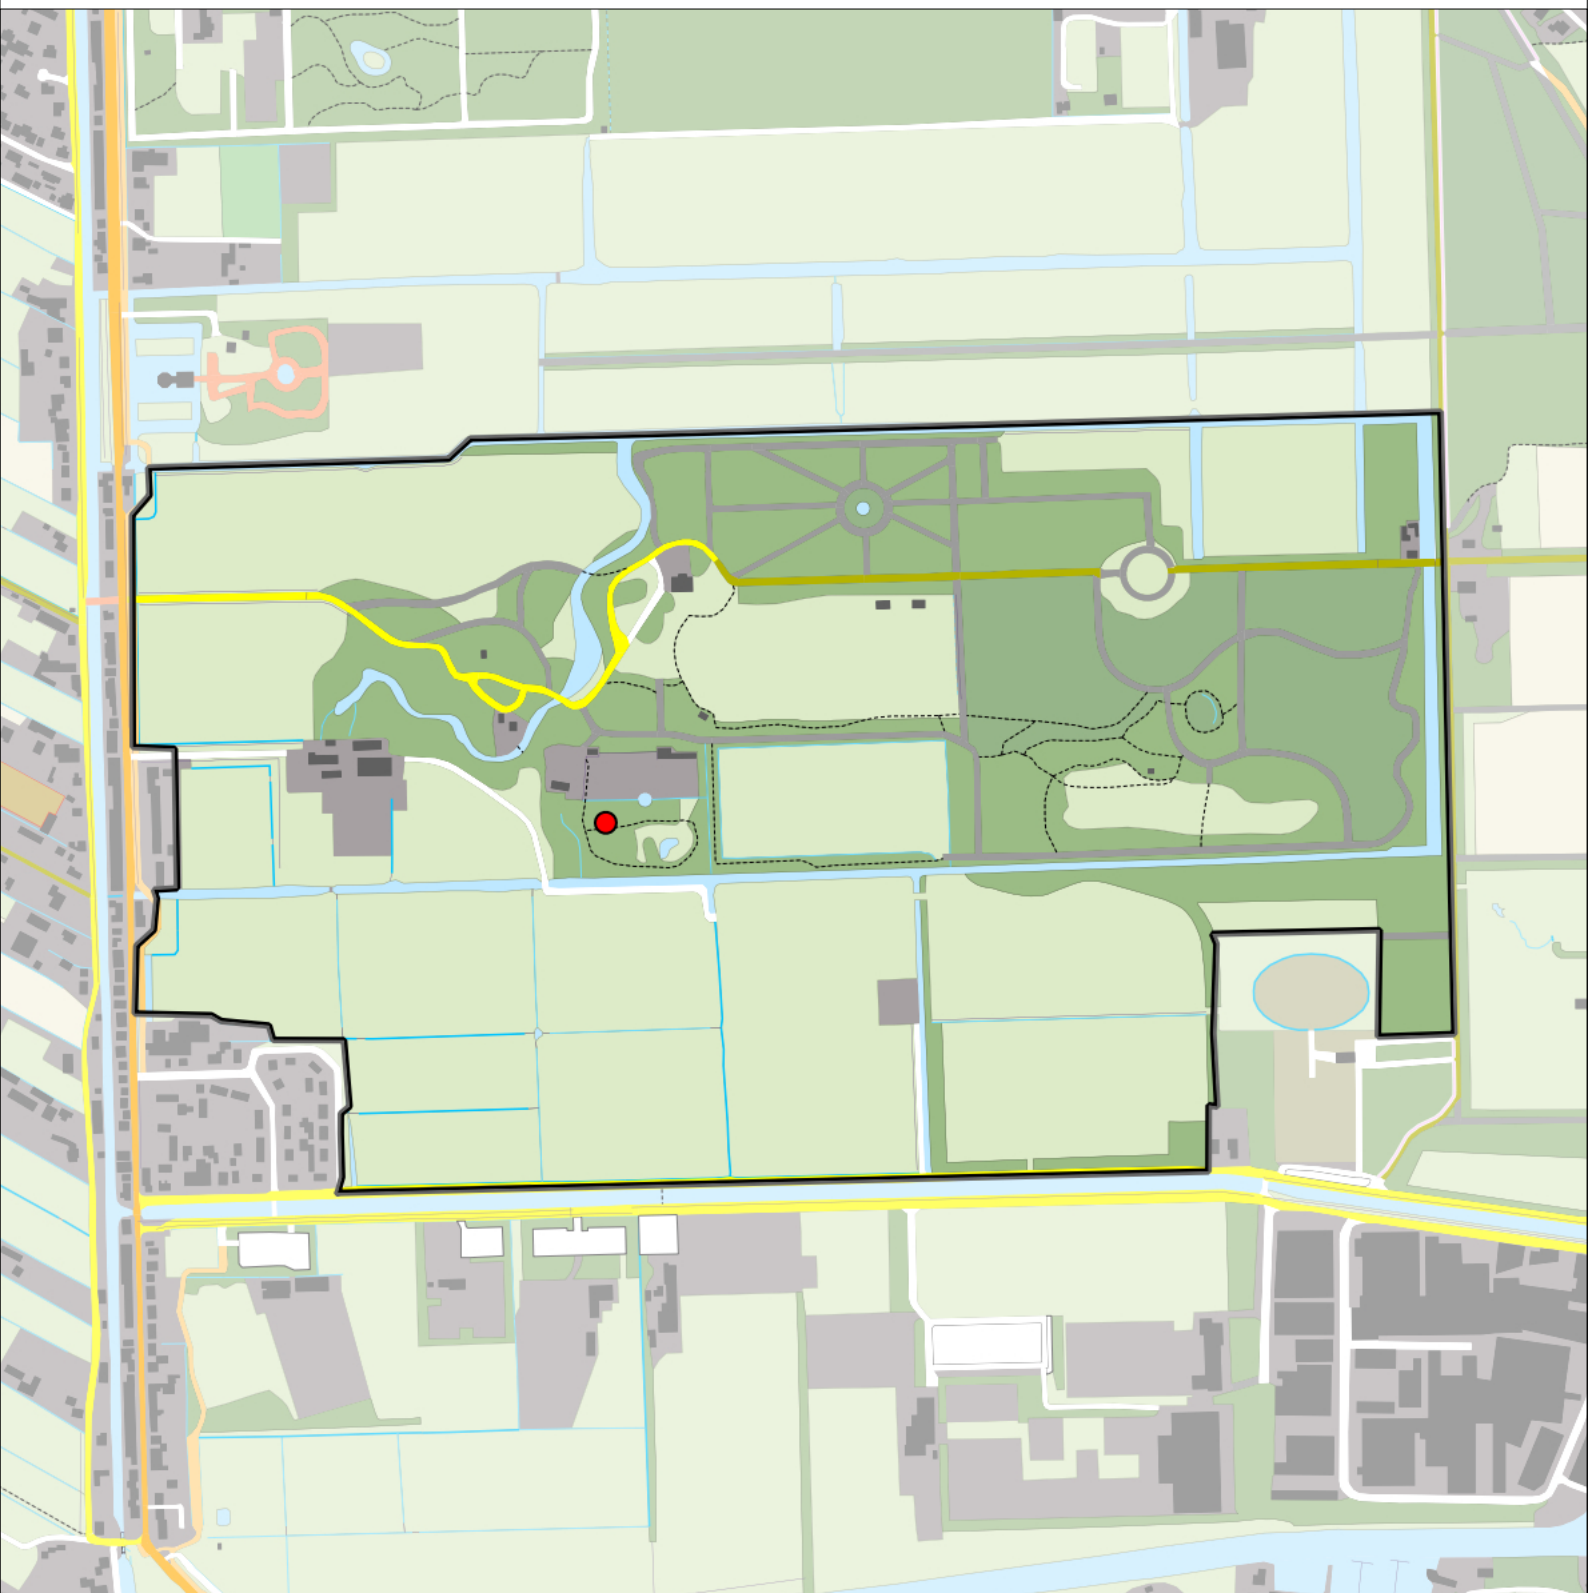

Legenda:

-  Telgebied
-  Geldig territorium

Periode:

2022

Telgebied:

7462 Landgoed Gooilust

geldige waarnemingen				normbezoeken			minimaal binnen		fusie-afstand		
adult	paar	territorial	nest	migrant	1	2	3	seizoen		datumg.	
.	X	X	X					2	1	30-4 t/m 10-6	1000

Sovon

Spotvogel 1 territorium

Legenda:

-  Telgebied
-  Geldig territorium

Periode:
2022

Telgebied:
7462 Landgoed Gooilust

geldige waarnemingen				normbezoeken			minimaal binnen		fusie-afstand	
adult	paar	territorial	nest	migrant	1	2	3	seizoen		datumg.
.	.	X	X	JA	1-6	7-10	11+	1	10-5 t/m 15-7	200