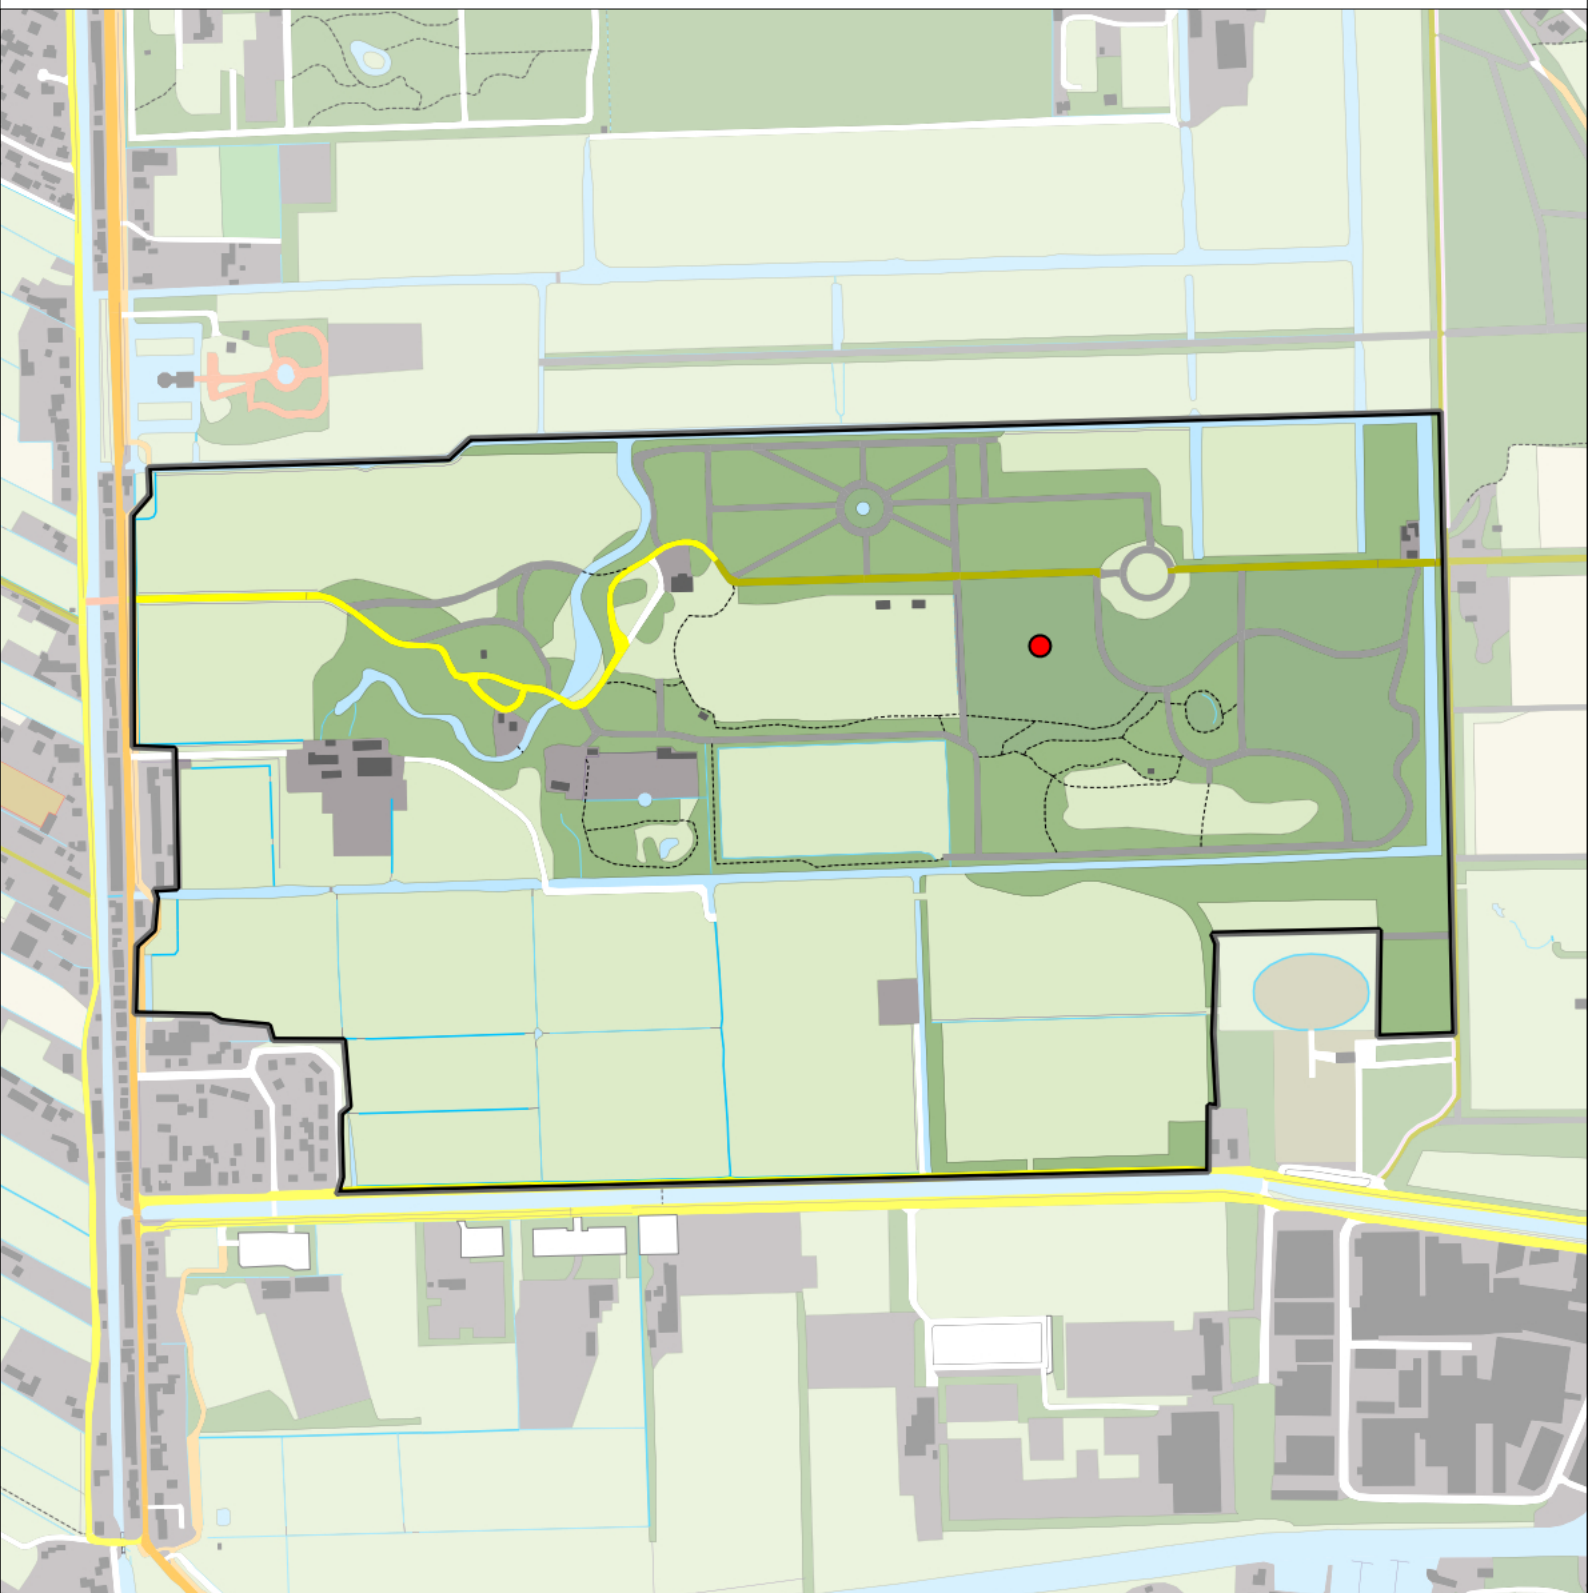

Zwarte Specht1 territorium

Legenda:

- Telgebied
- Geldig territorium

Periode:

2022

Telgebied:

7462 Landgoed Gooilust

geldige waarnemingen				normbezoeken			minimaal binnen		fusie-afstand		
adult	paar	territorial	nest	migrant	1	2	3	seizoen		datumg.	
X	X	X	X						2	1-3 t/m 20-6	1000

Sovon