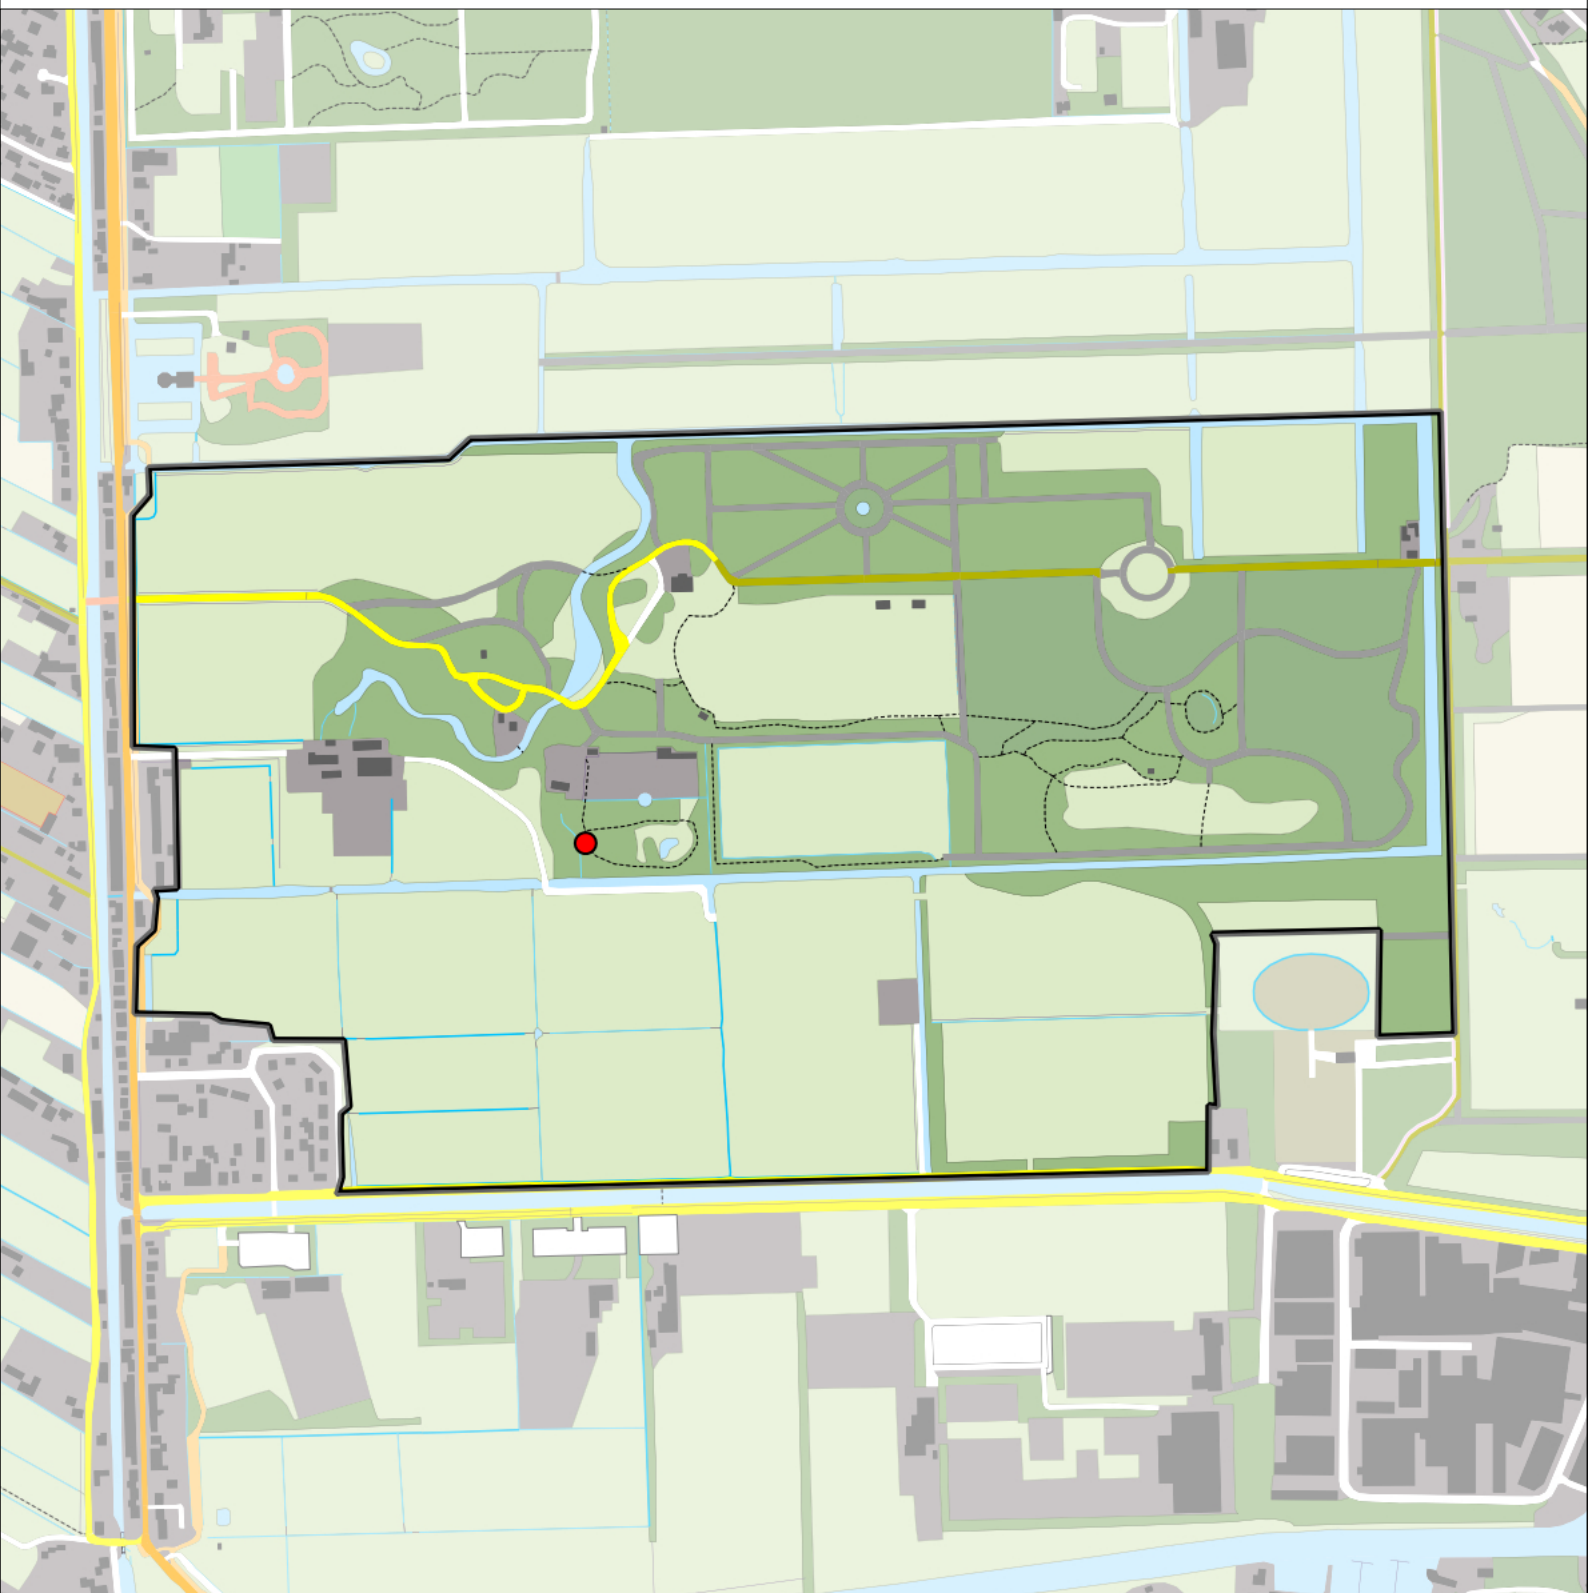

Ransuil 1 territorium

Legenda:

- Telgebied
- Geldig territorium

Periode:
2022

Telgebied:
7462 Landgoed Gooilust

geldige waarnemingen				normbezoeken			minimaal binnen		fusie-afstand		
adult	paar	territorial	nest	migrant	1	2	3	seizoen		datumg.	datumgrens
.	.	X	X						1	20-2 t/m 20-7	500
X	X	.	.					2	1	15-3 t/m 20-7	1000

Sovon