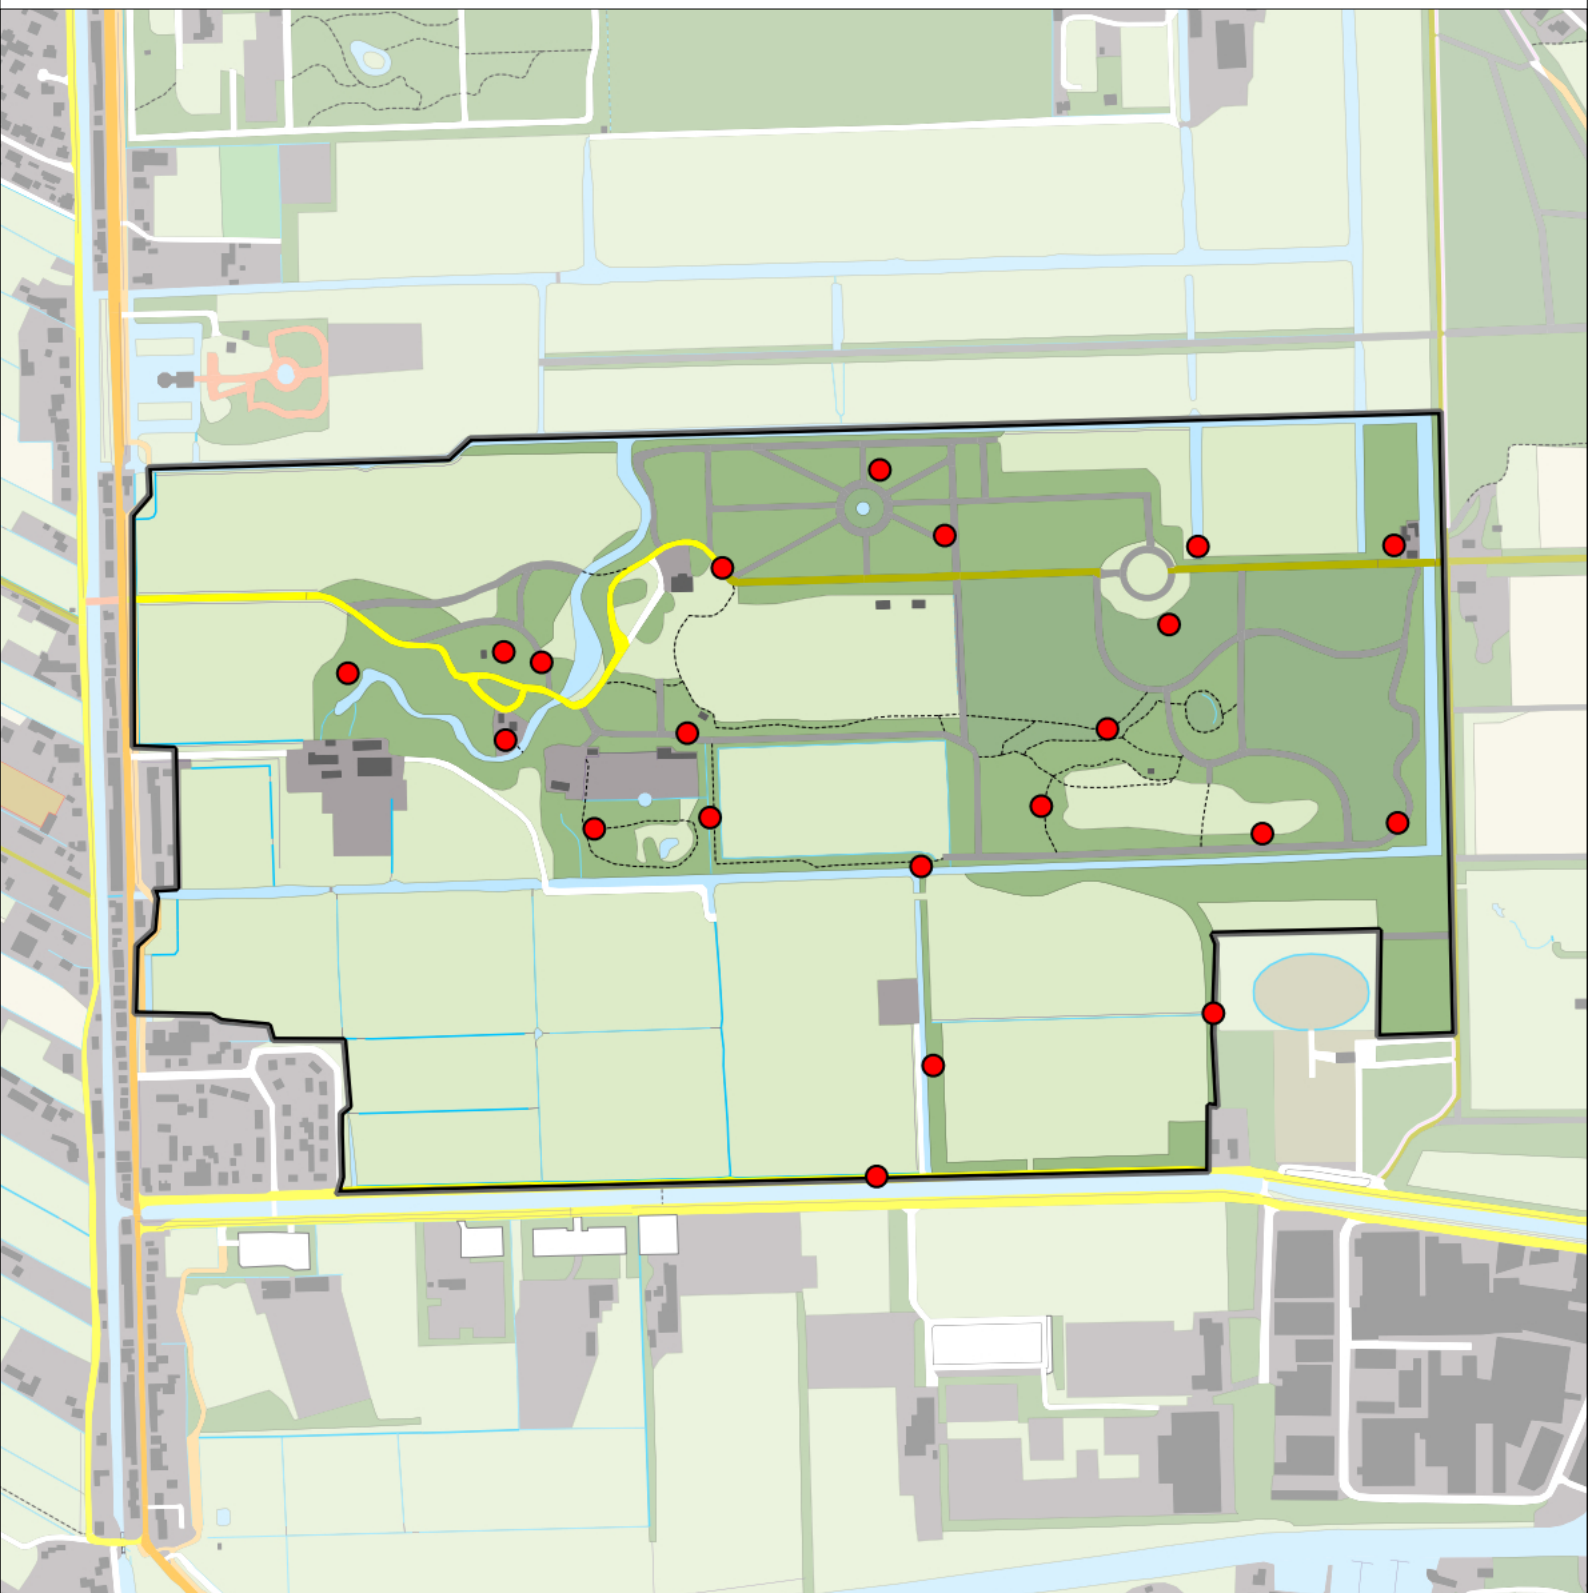

Sovon

Spotvogel 1 territorium

Legenda:

-  Telgebied
-  Geldig territorium

Periode:
2022

Telgebied:
7462 Landgoed Gooilust

geldige waarnemingen				normbezoeken			minimaal binnen		fusie-afstand	
adult	paar	territorial	nest	migrant	1	2	3	seizoen		datumg.
.	.	X	X	JA	1-6	7-10	11+	1	10-5 t/m 15-7	200

Sovon

Spreeuw 13 territoria

Legenda:

-  Telgebied
-  Geldig territorium

Periode:
2022

Telgebied:
7462 Landgoed Gooilust

geldige waarnemingen				normbezoeken			minimaal binnen		fusie-afstand		
adult	paar	territorial	nest	migrant	1	2	3	seizoen		datumg.	
.	X	X	X					2	1	1-4 t/m 31-5	100

Sovon

Staartmees 6 territoria

Legenda:

-  Telgebied
-  Geldig territorium

Periode:
2022

Telgebied:
7462 Landgoed Gooilust

geldige waarnemingen				normbezoeken			minimaal binnen		fusie-afstand		
adult	paar	territorial	nest	migrant	1	2	3	seizoen		datumg.	datumgrens
.	X	X	X						1	1-3 t/m 31-5	500

Sovon

Tjiftjaf 21 territoria

Legenda:

-  Telgebied
-  Geldig territorium

Periode:

2022

Telgebied:

7462 Landgoed Gooilust