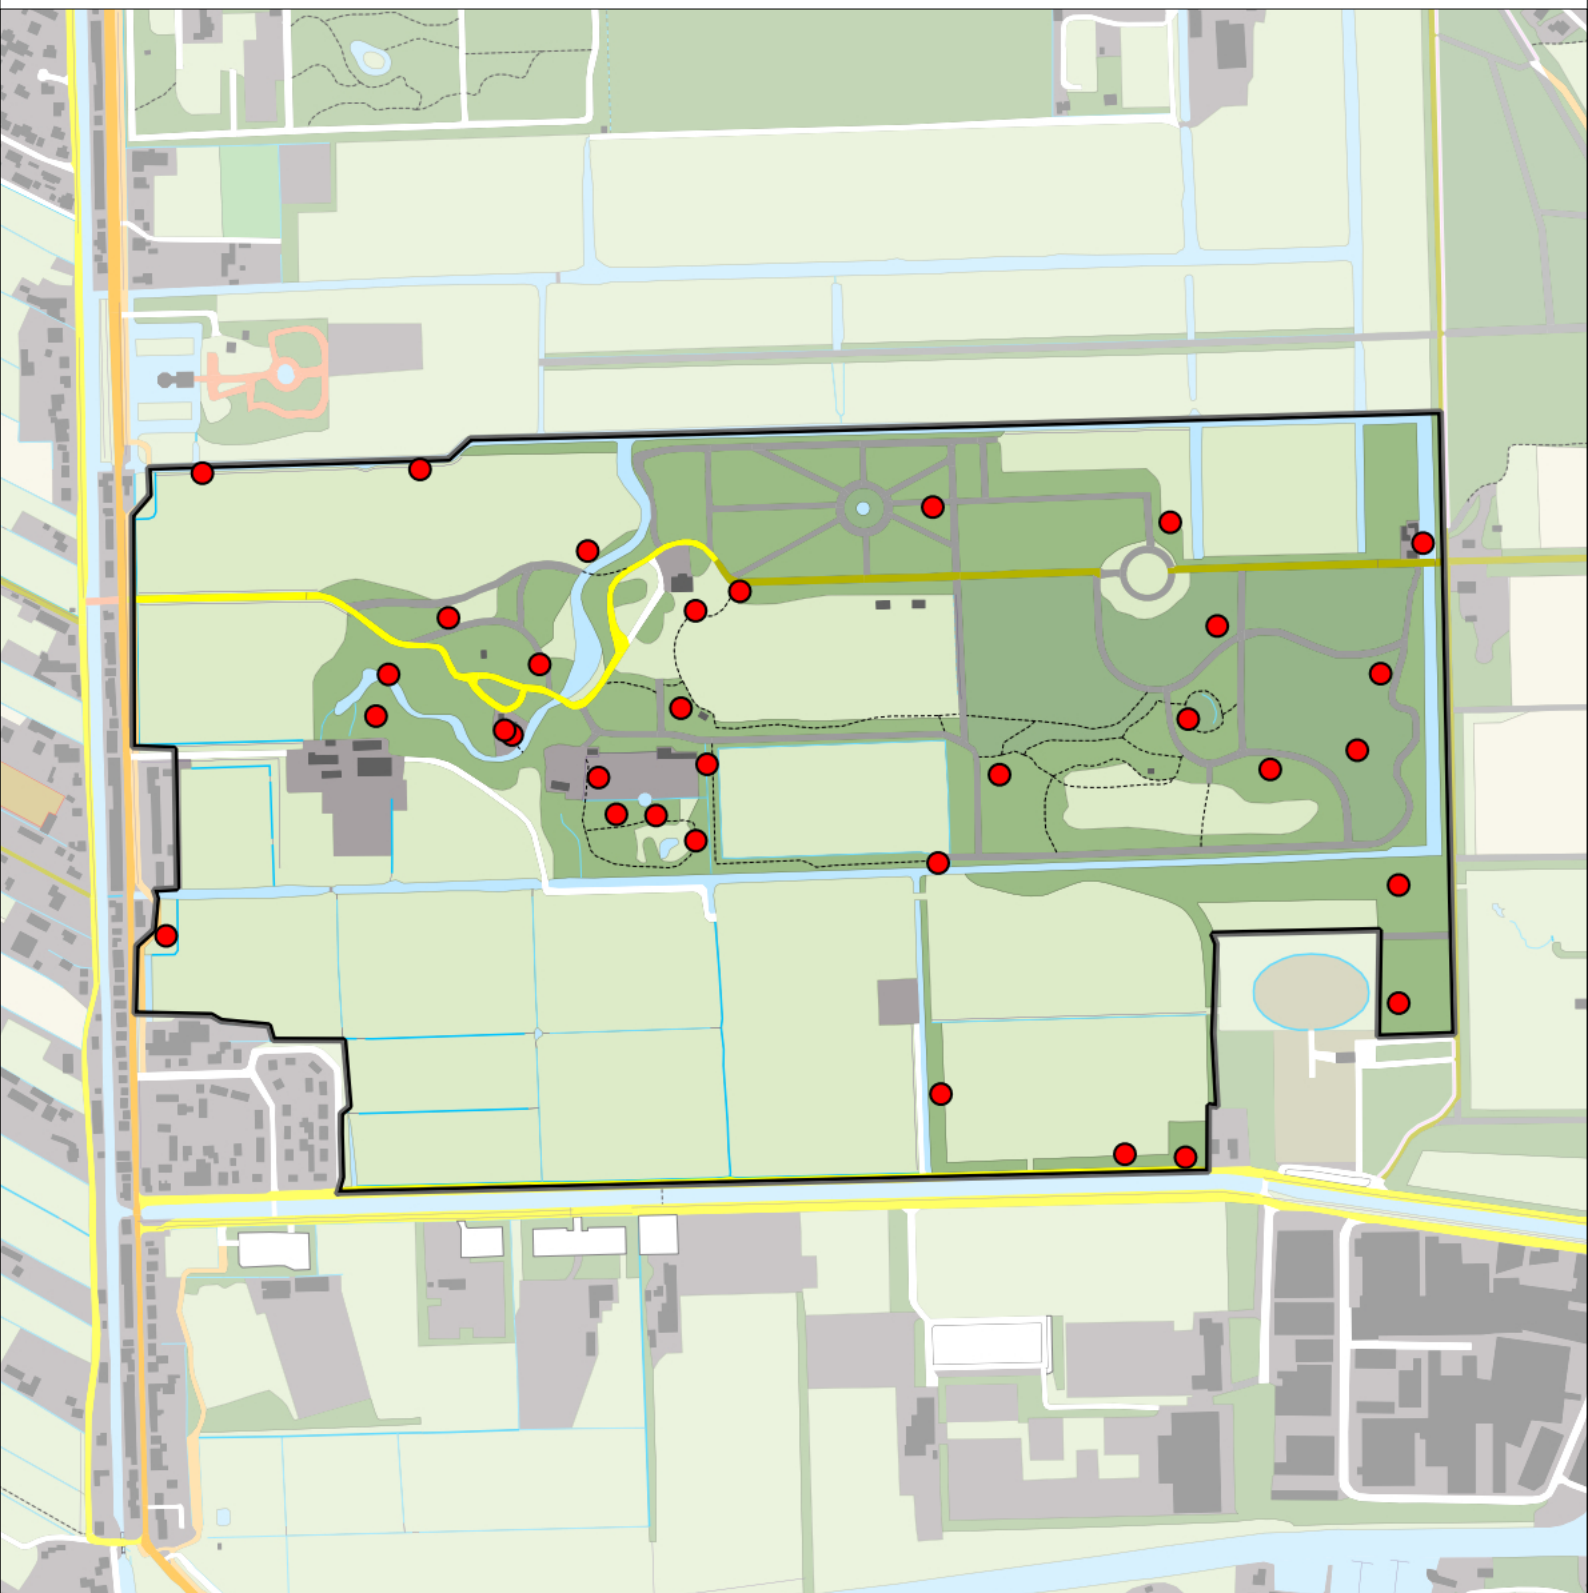

Legenda:

-  Telgebied
-  Geldig territorium

Periode:
2022

Telgebied:
7462 Landgoed Gooilust

geldige waarnemingen				normbezoeken			minimaal binnen		fusie-afstand		
adult	paar	territorial	nest	migrant	1	2	3	seizoen		datumg.	
X	X	X	X					2	1	15-4 t/m 30-6	1000

Sovon

Meerkoet 12 territoria

Legenda:

-  Telgebied
-  Geldig territorium

Periode:
2022

Telgebied:
7462 Landgoed Gooilust

geldige waarnemingen				normbezoeken			minimaal binnen		fusie-afstand	
adult	paar	territorial	nest	migrant	1	2	3	seizoen		datumg.
X	X	X	X					2	1	
									20-4 t/m 10-6	500

Sovon

Merel 33 territoria

Legenda:

-  Telgebied
-  Geldig territorium

Periode:
2022

Telgebied:
7462 Landgoed Gooilust

geldige waarnemingen				normbezoeken			minimaal binnen		fusie-afstand		
adult	paar	territorial	nest	migrant	1	2	3	seizoen		datumg.	datumgrens
.	.	X	X		1-15	16+			1	1-3 t/m 15-7	200