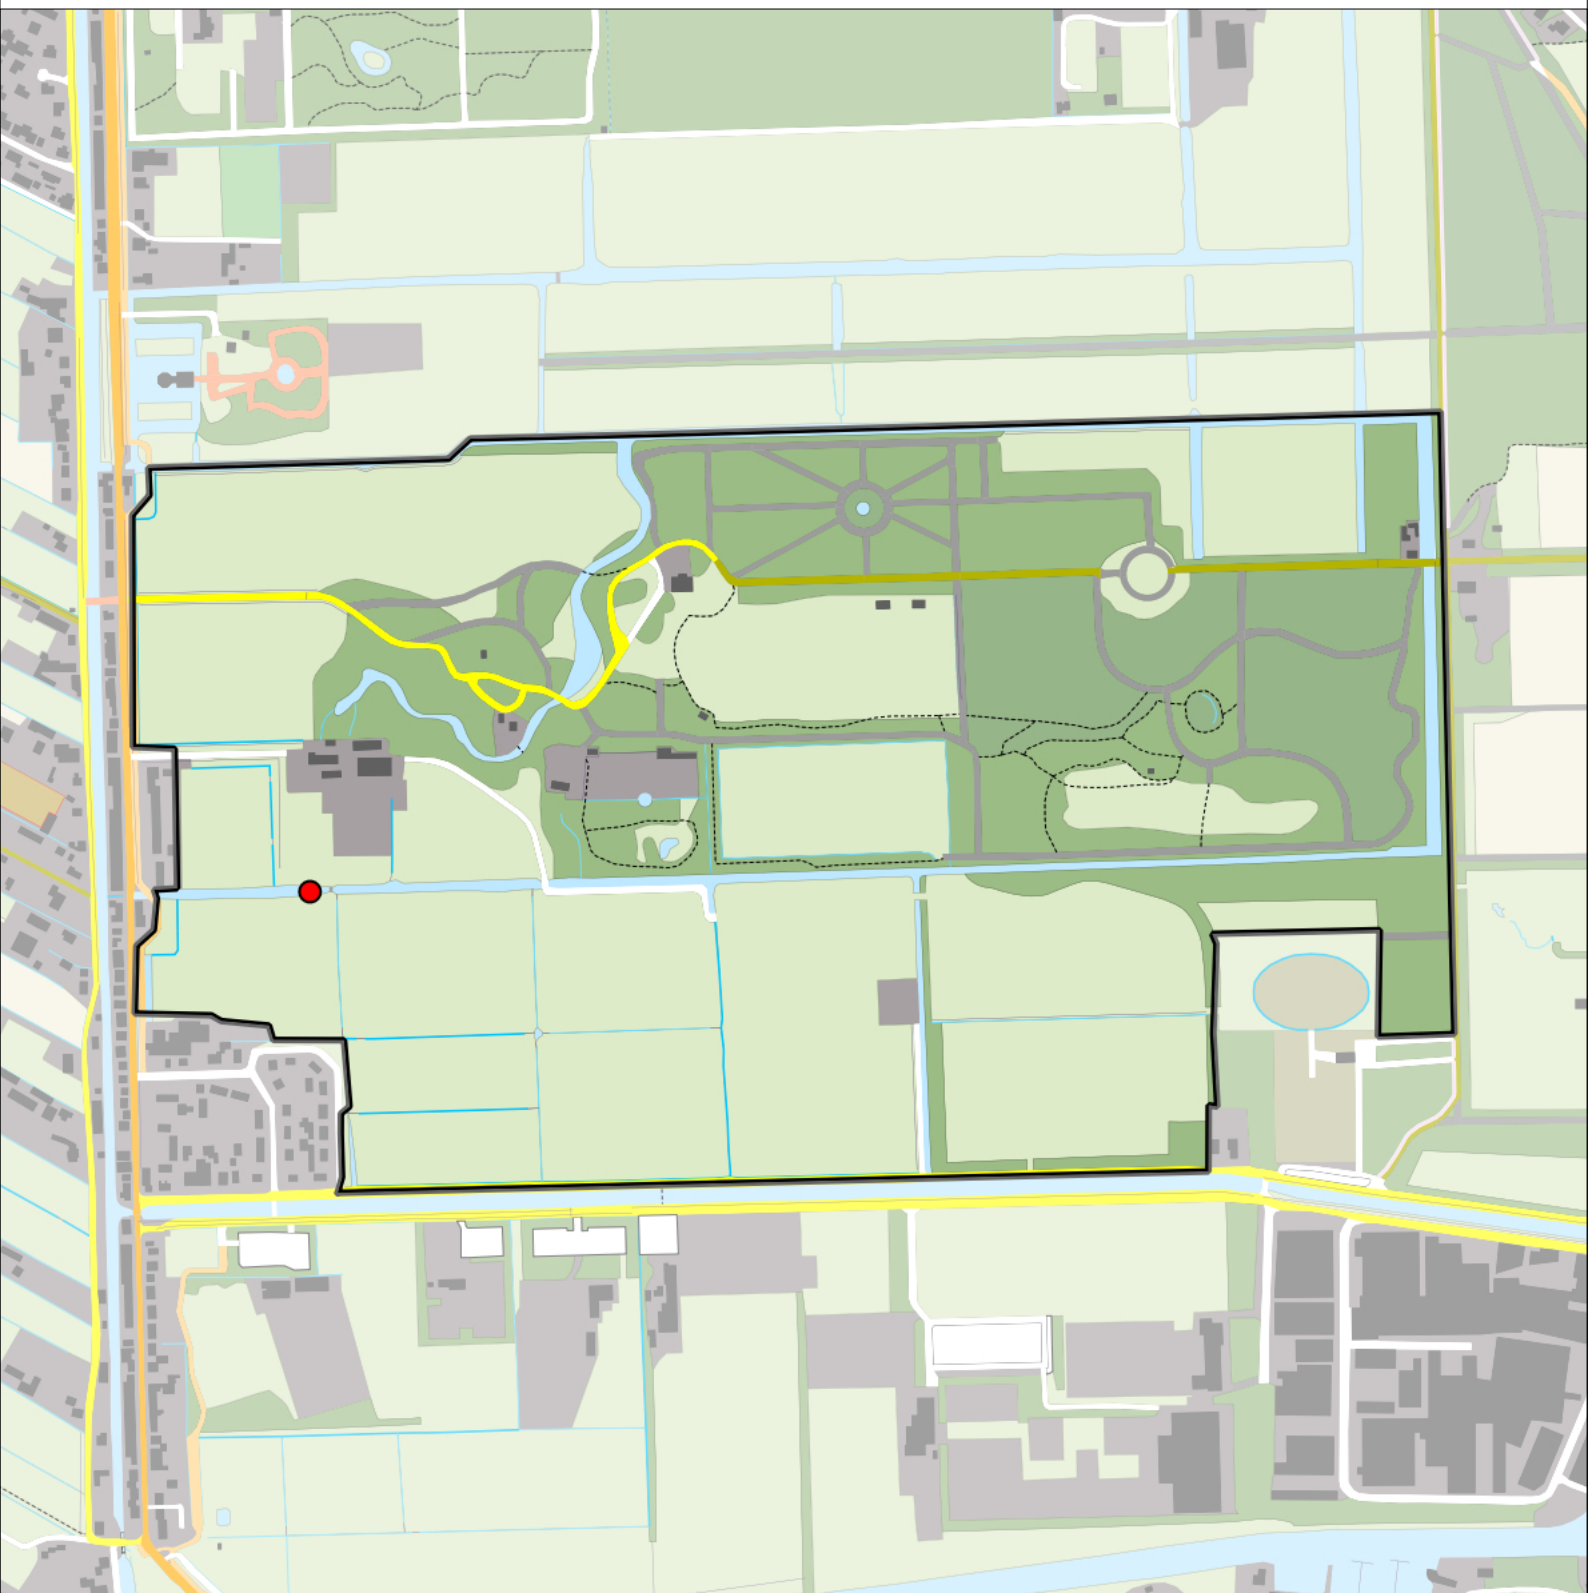

Krakeend 1territorium

Legenda:

- Telgebied
- Geldig territorium

Periode:

2022

Telgebied:

7462 Landgoed Gooilust

geldige waarnemingen				normbezoeken			minimaal binnen		fusie-afstand		
adult	paar	territorial	nest	migrant	1	2	3	seizoen		datumg.	datumgrens
.	.	X	X					2	1	20-4 t/m 15-6	1000
X	X	.	.						2	20-4 t/m 15-6	1000

Sovon