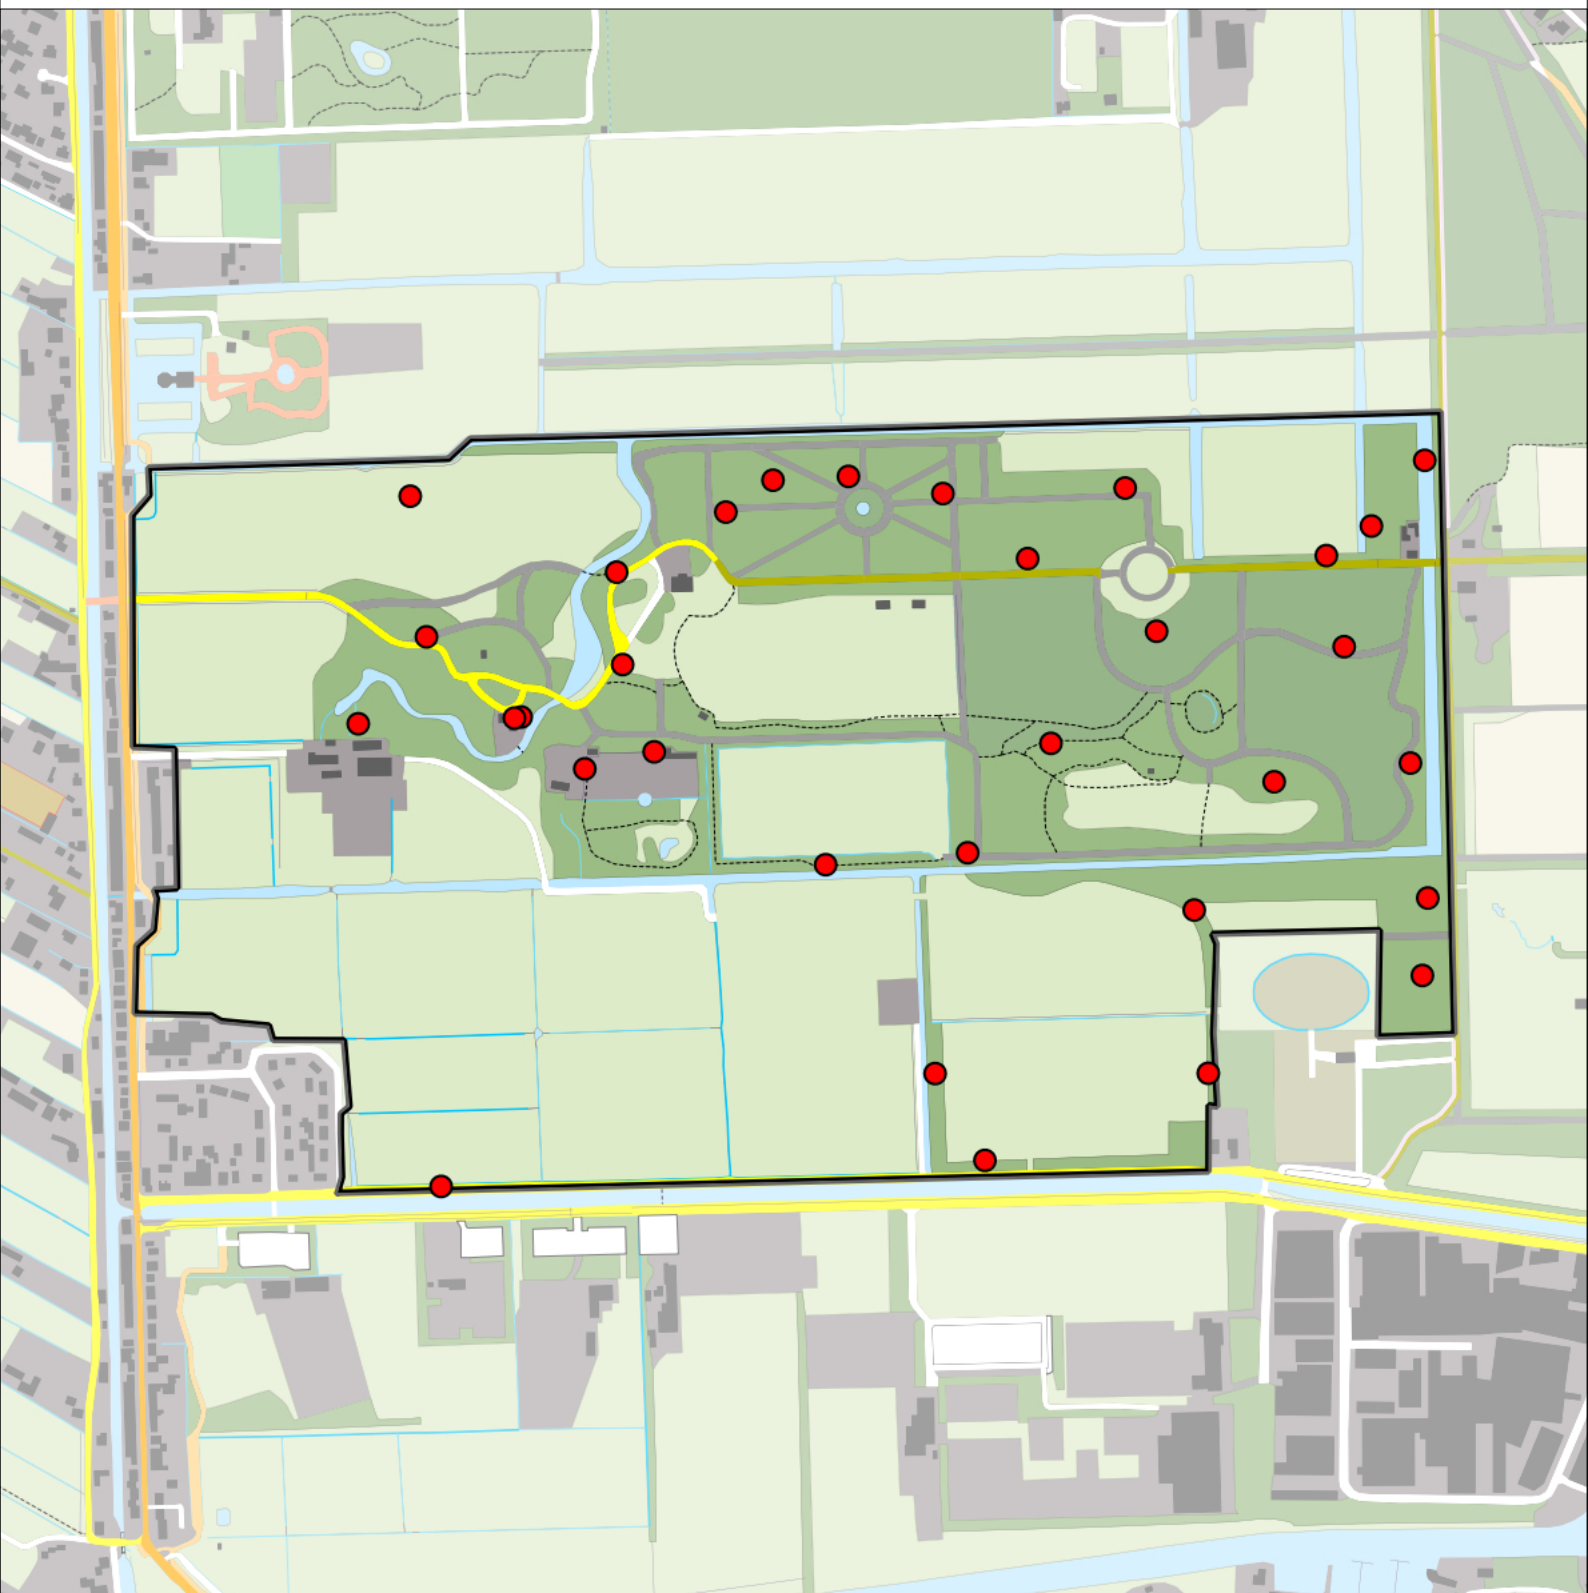

Sovon

Nijlgans 9 territoria

Legenda:

-  Telgebied
-  Geldig territorium

Periode:
2022

Telgebied:
7462 Landgoed Gooilust

geldige waarnemingen				normbezoeken			minimaal binnen		fusie-afstand		
adult	paar	territorial	nest	migrant	1	2	3	seizoen		datumg.	
.	X	X	X					2	1	15-3 t/m 15-5	1000

Sovon

Ooievaar 2 territoria

Legenda:

-  Telgebied
-  Geldig territorium

Periode:
2022

Telgebied:
7462 Landgoed Gooilust

geldige waarnemingen				normbezoeken			minimaal binnen		fusie-afstand	
adult	paar	territorial	nest	migrant	1	2	3	seizoen		datumg.
.	.	.	X	1	
									20-4 t/m 31-7	2500

Sovon

Pimpelmees 32 territoria

Legenda:

-  Telgebied
-  Geldig territorium

Periode:
2022

Telgebied:
7462 Landgoed Gooilust

geldige waarnemingen				normbezoeken			minimaal binnen		fusie-afstand		
adult	paar	territorial	nest	migrant	1	2	3	seizoen		datumg.	datumgrens
.	X	X	X		1-12	13+			1	15-3 t/m 30-6	300

Sovon

Putter 7 territoria

Legenda:

-  Telgebied
-  Geldig territorium

Periode:

2022

Telgebied:

7462 Landgoed Gooilust