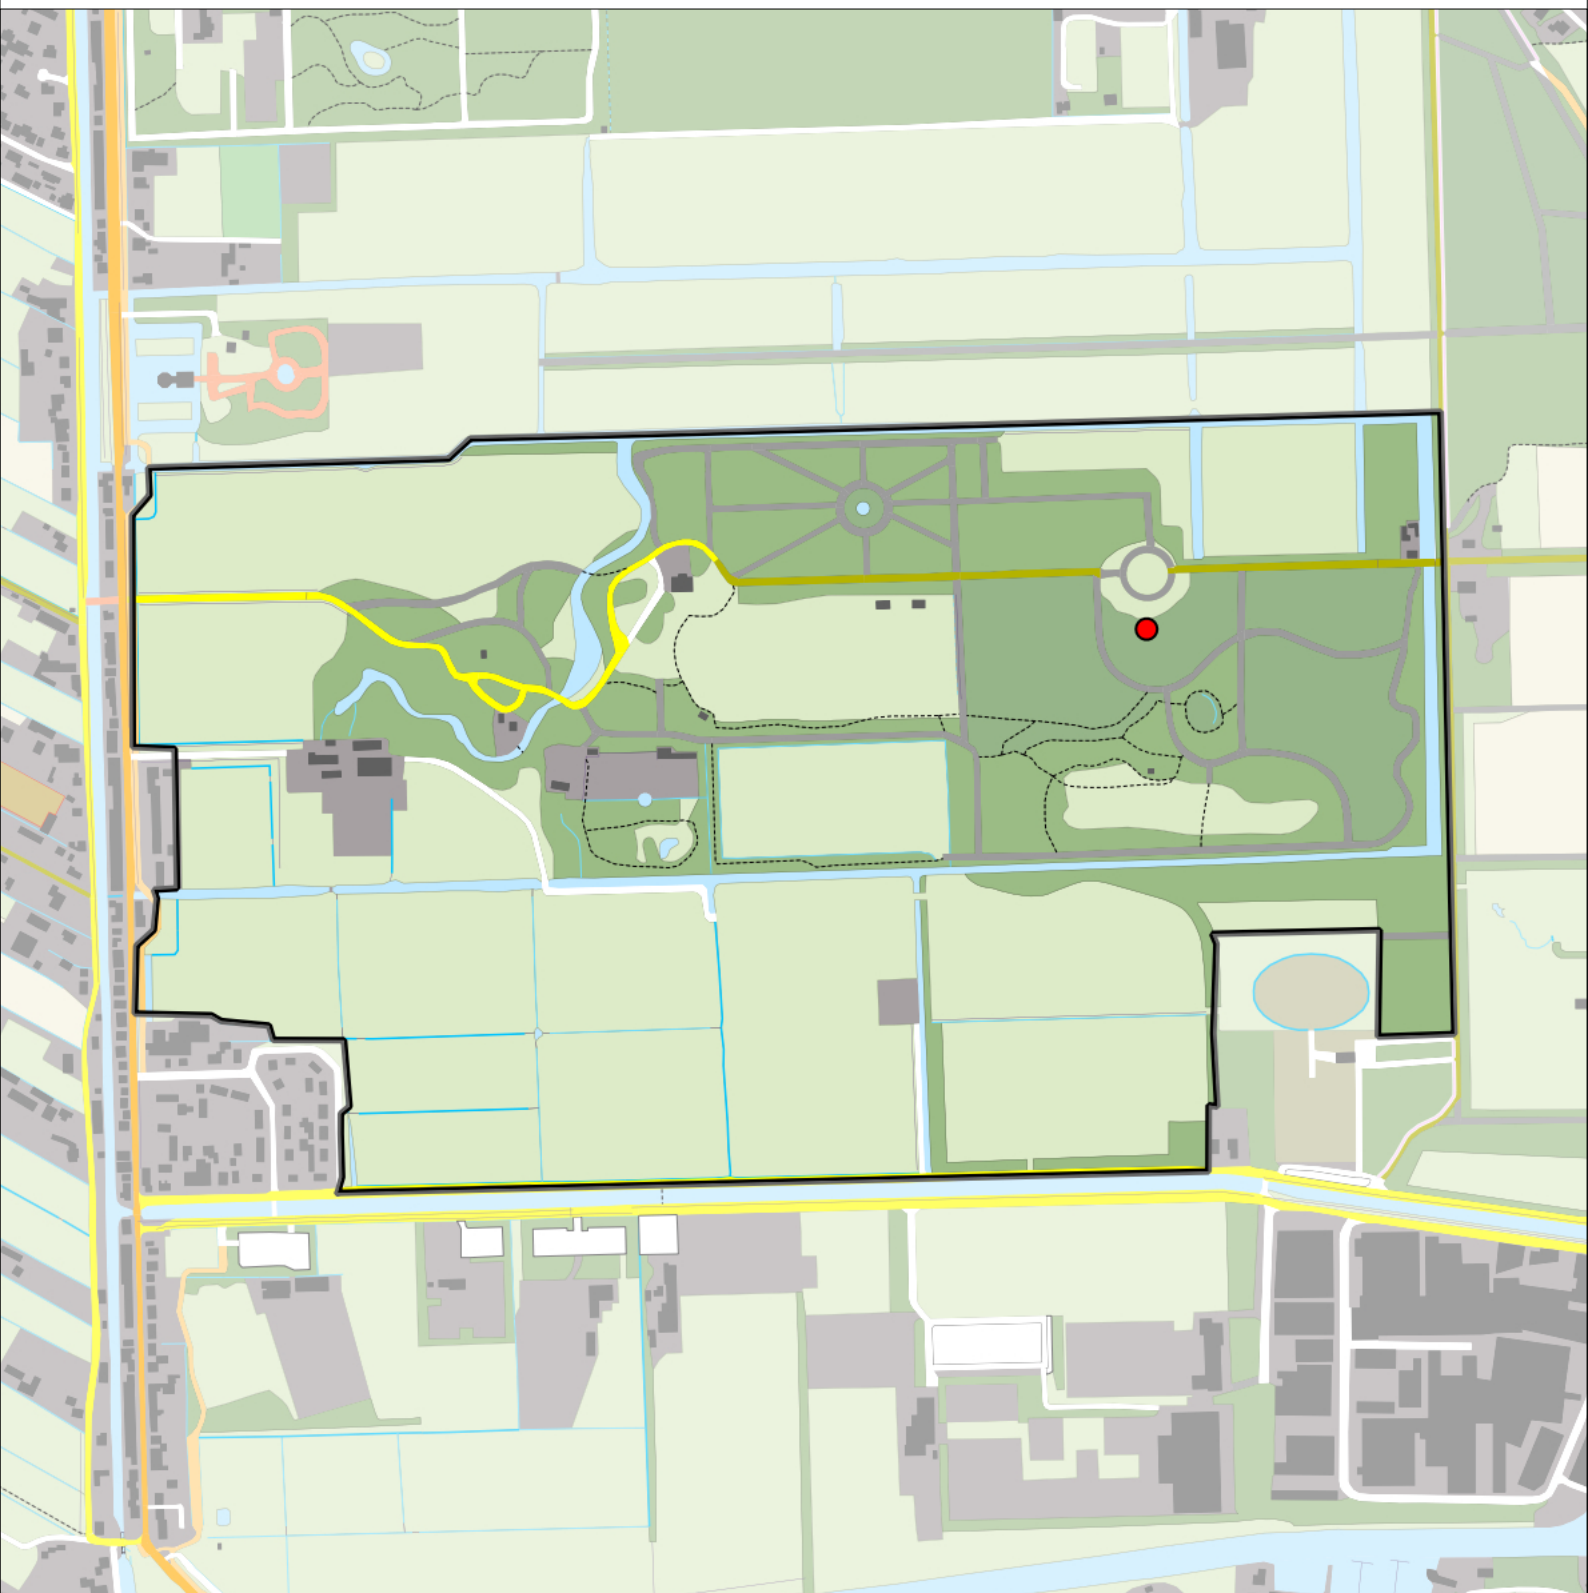

Sovon

Gaai 4 territoria

Legenda:

-  Telgebied
-  Geldig territorium

Periode:
2022

Telgebied:
7462 Landgoed Gooilust

geldige waarnemingen				normbezoeken			minimaal binnen		fusie-afstand		
adult	paar	territorial	nest	migrant	1	2	3	seizoen		datumg.	
X	X	X	X						2	1-4 t/m 10-7	500

Sovon

Gekraagde Roodstaart 1 territorium

Legenda:

-  Telgebied
-  Geldig territorium

Periode:

2022

Telgebied:

7462 Landgoed Gooilust