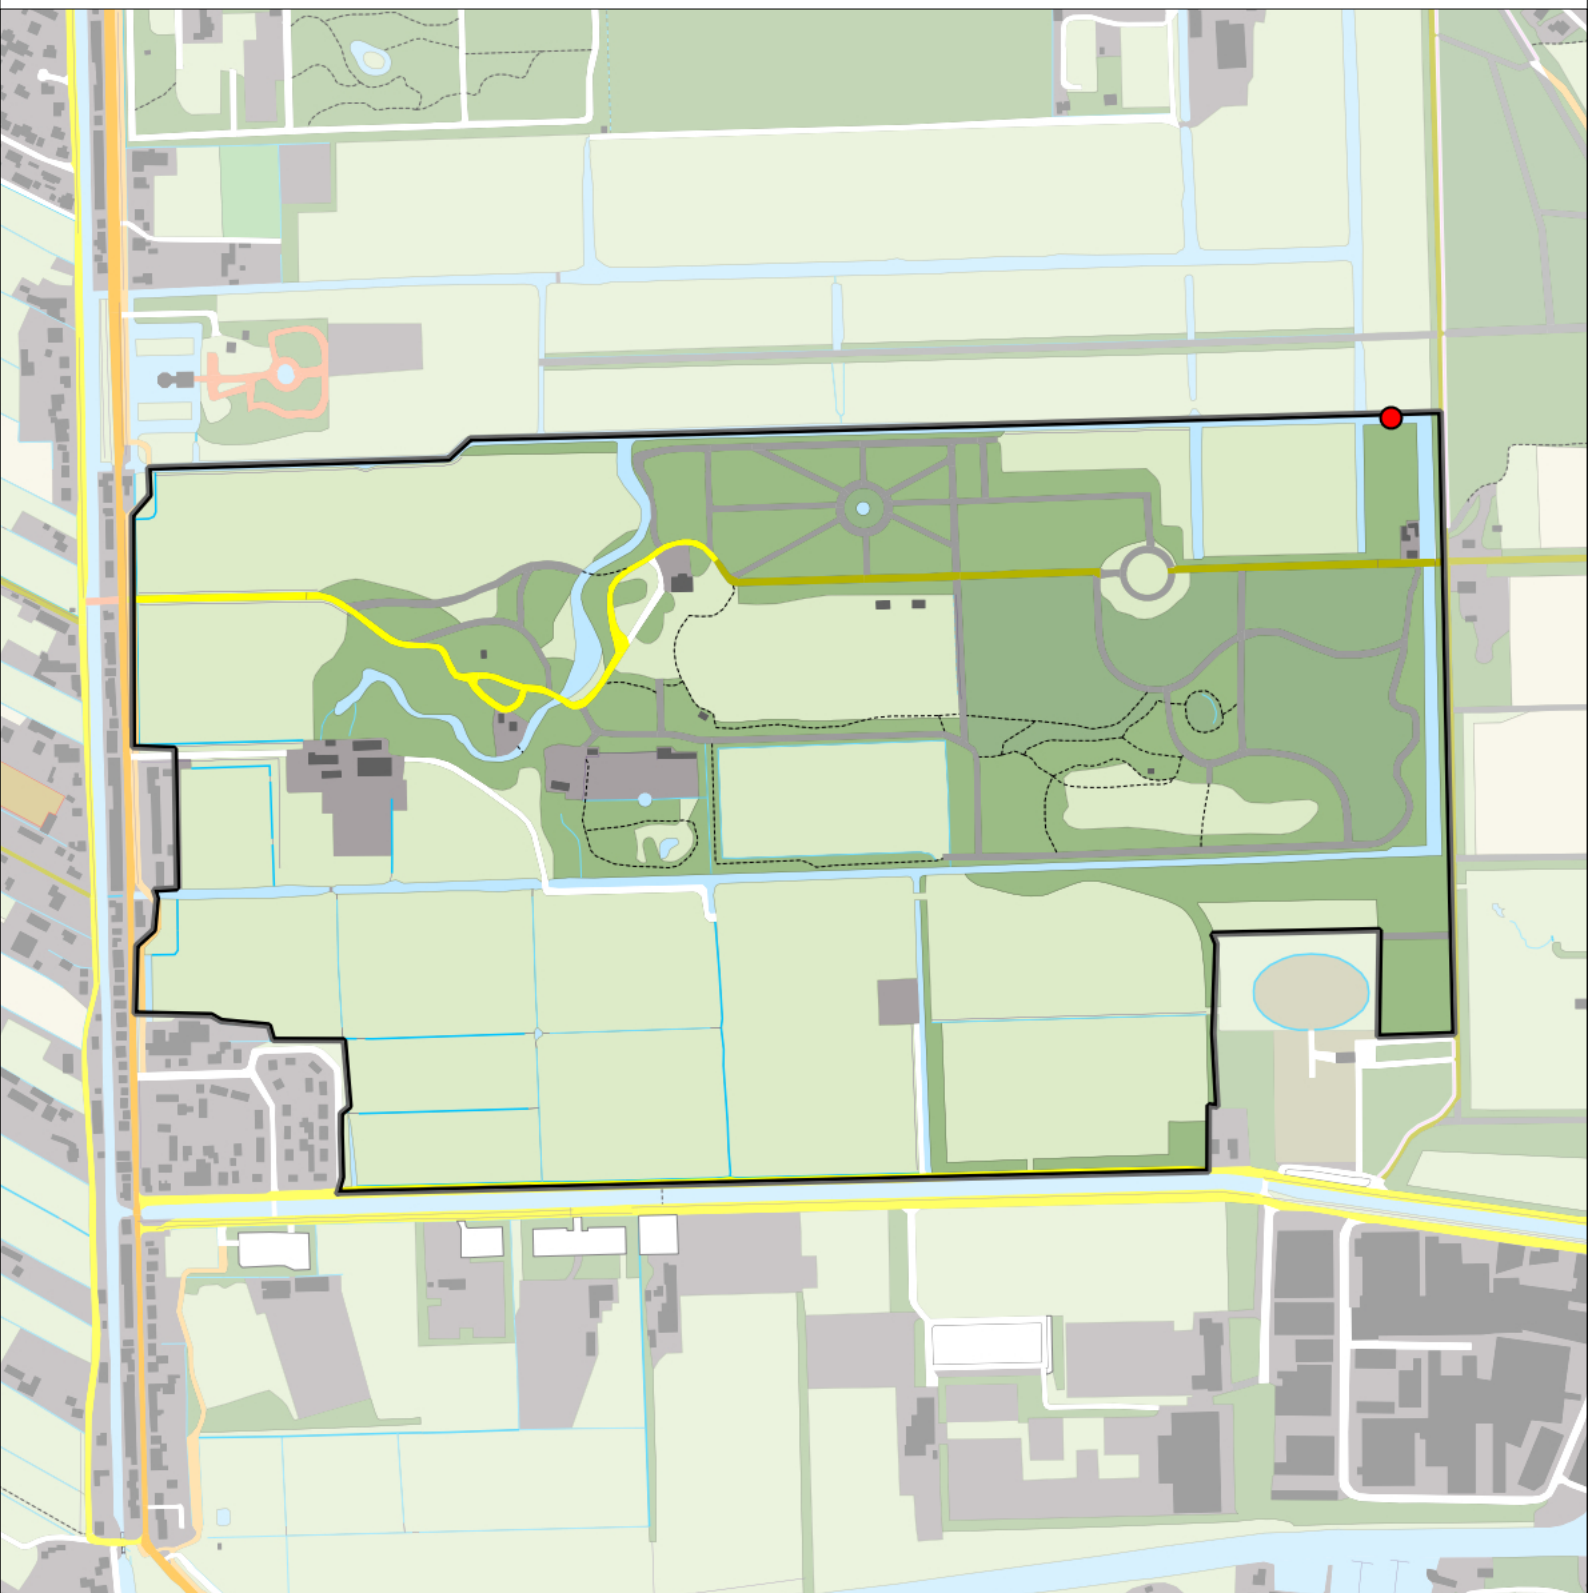

-  Telgebied
-  Geldig territorium

Periode:

2022

Telgebied:

7462 Landgoed Gooilust

geldige waarnemingen				normbezoeken			minimaal binnen		fusie-afstand		
adult	paar	territorial	nest	migrant	1	2	3	seizoen		datumg.	
X	X	X	X						1	1-2 t/m 20-6	300

Sovon

Knobbelzwaan 1 territorium

Legenda:

-  Telgebied
-  Geldig territorium

Periode:

2022

Telgebied:

7462 Landgoed Gooilust