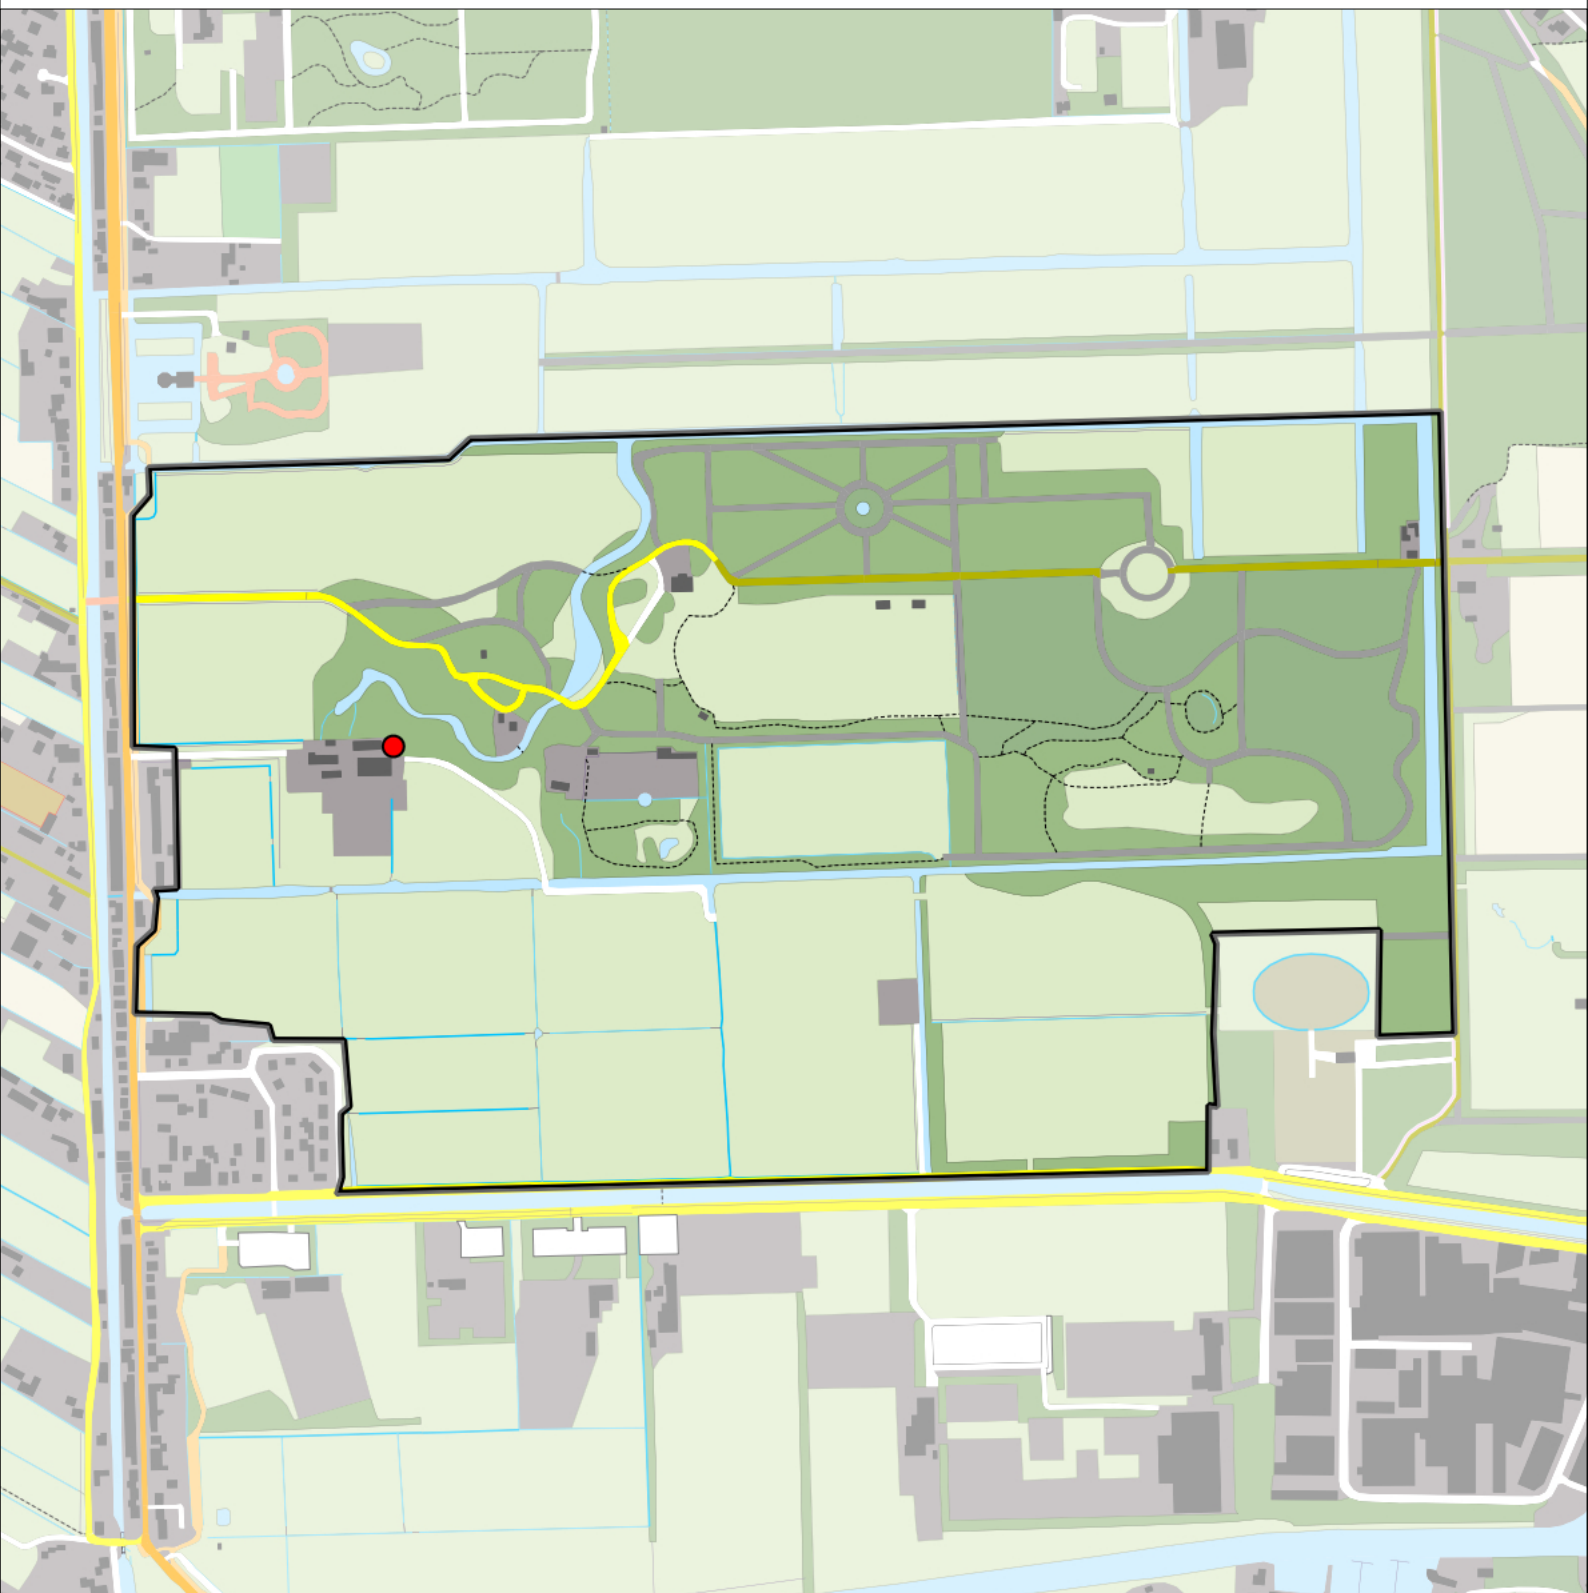

Kerkuil 1 territorium

Legenda:

- Telgebied
- Geldig territorium

Periode:

2022

Telgebied:

7462 Landgoed Gooilust

geldige waarnemingen				normbezoeken			minimaal binnen		fusie-afstand	
adult	paar	territorial	nest	migrant	1	2	3	seizoen		datumg.
.	X	X	X					1	1-2 t/m 31-8	1000

Sovon