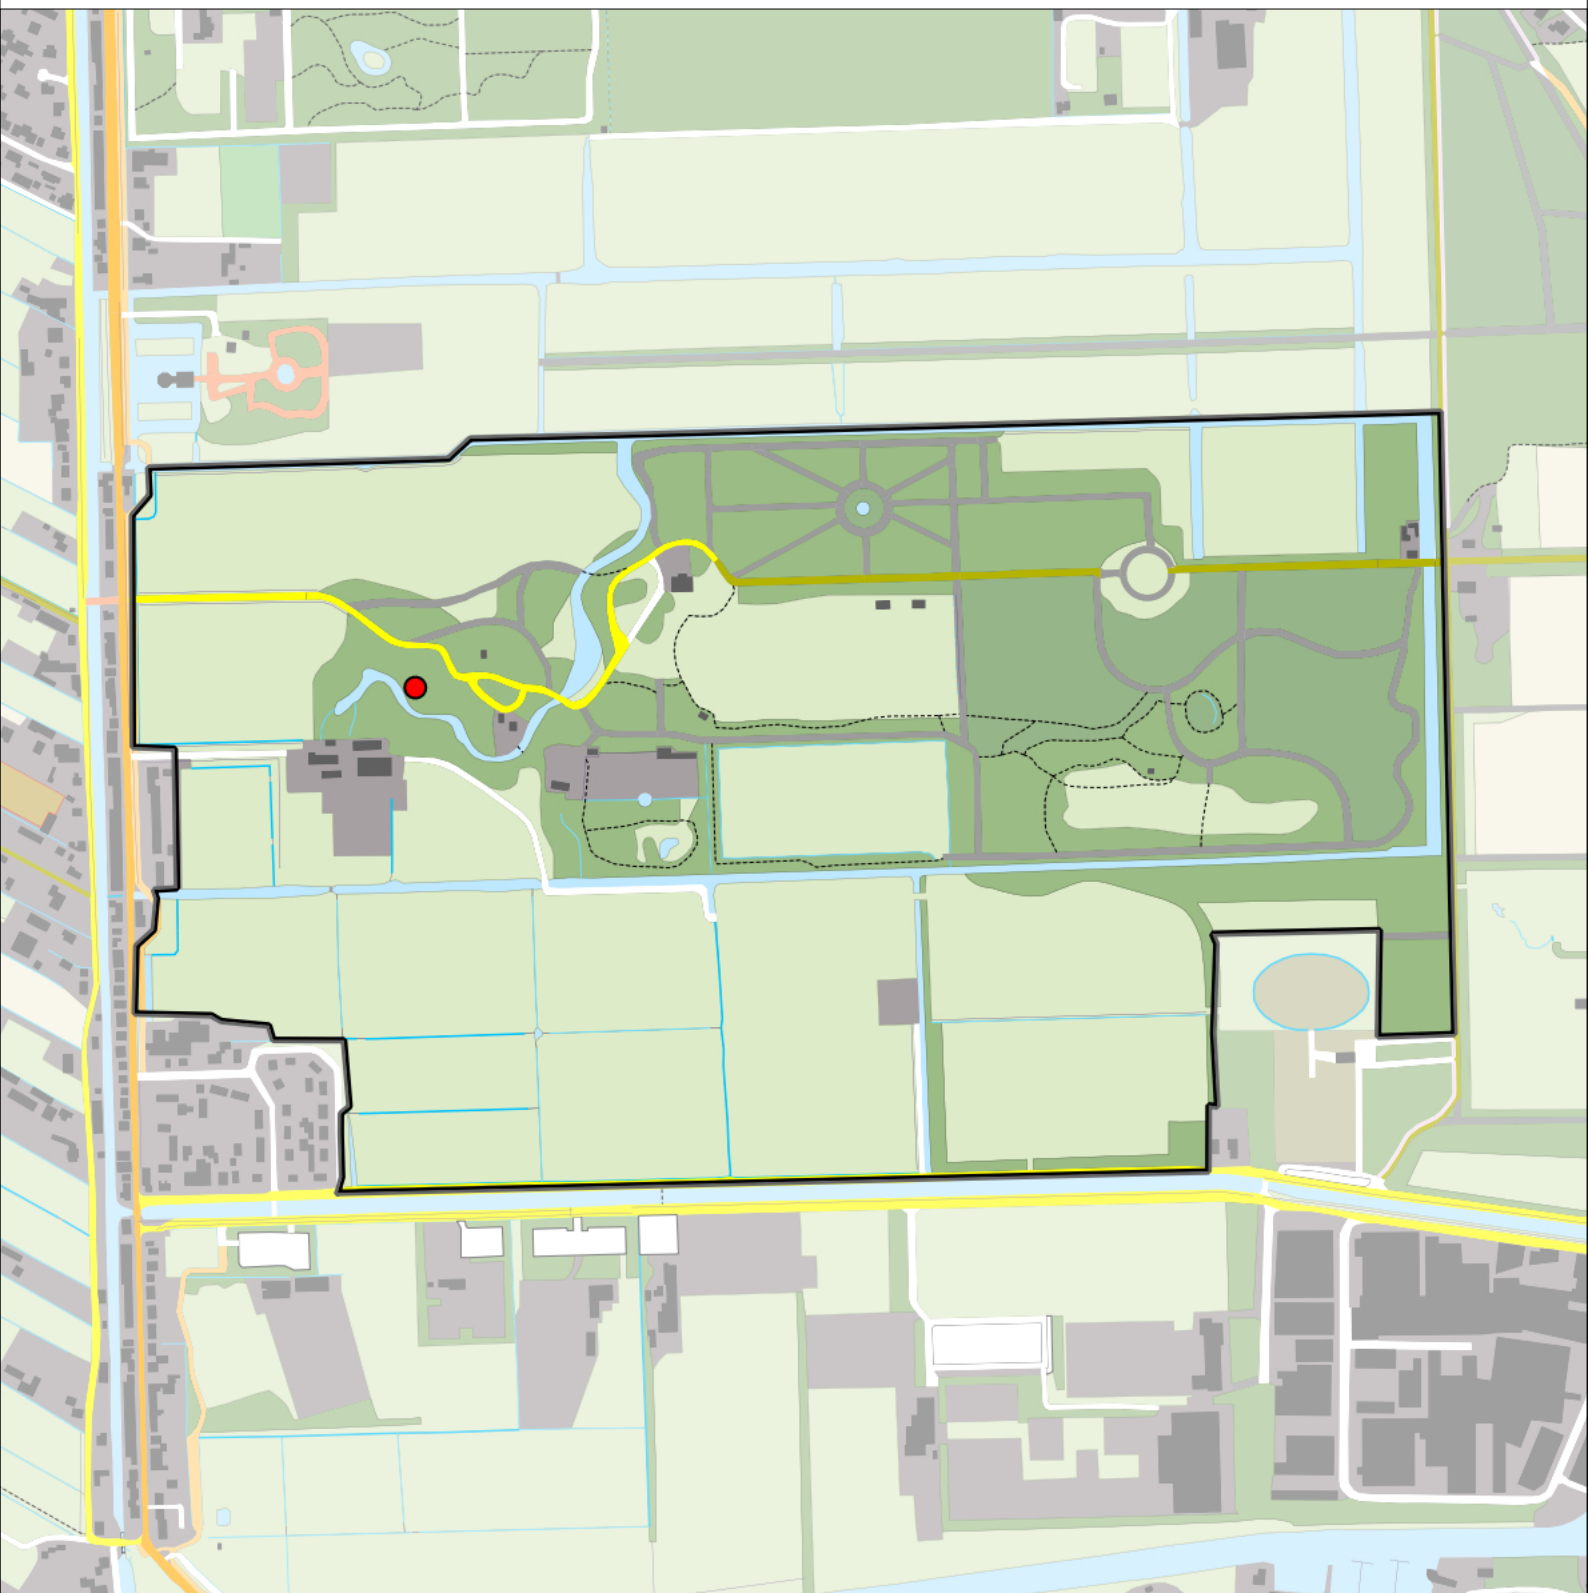

-  Telgebied
-  Geldig territorium

Periode:
2022

Telgebied:
7462 Landgoed Gooilust

geldige waarnemingen				normbezoeken			minimaal binnen		fusie-afstand		
adult	paar	territorial	nest	migrant	1	2	3	seizoen		datumg.	datumgrens
.	X	X	X		1-9	10+			1	1-3 t/m 31-5	500

Sovon

Halsbandparkiet 1 territorium

Legenda:

-  Telgebied
-  Geldig territorium

Periode:

2022

Telgebied:

7462 Landgoed Gooilust