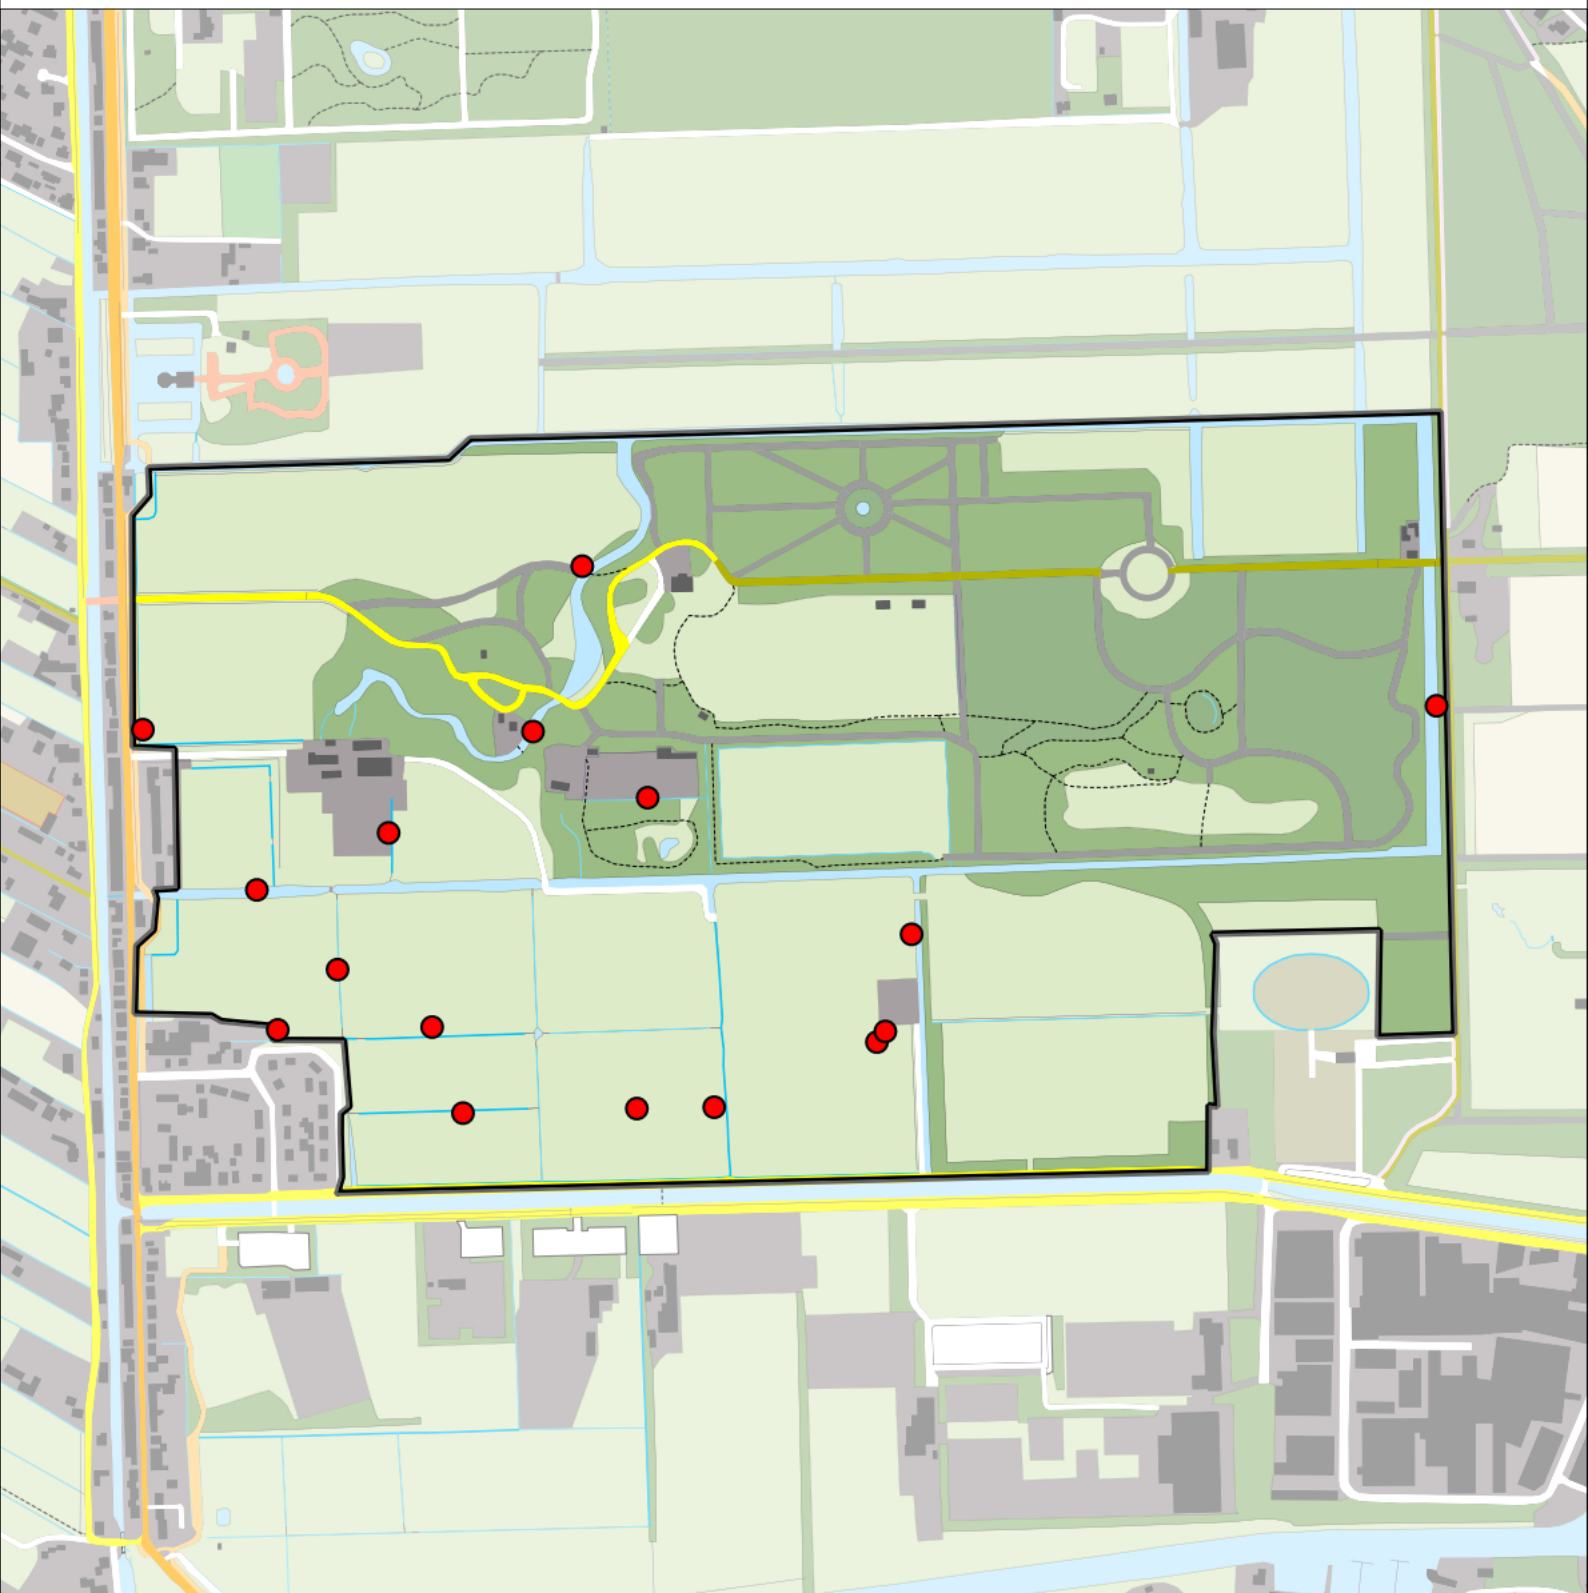

Wilde Eend 16 territoria

Legenda:

- Telgebied
- Geldig territorium

Periode:

2022

Telgebied:

7462 Landgoed Gooilust

geldige waarnemingen				normbezoeken			minimaal binnen		fusie-afstand		
adult	paar	territorial	nest	migrant	1	2	3	seizoen		datumg.	
man	X	X	X					2	1	1-4 t/m 10-5	1000

Sovon