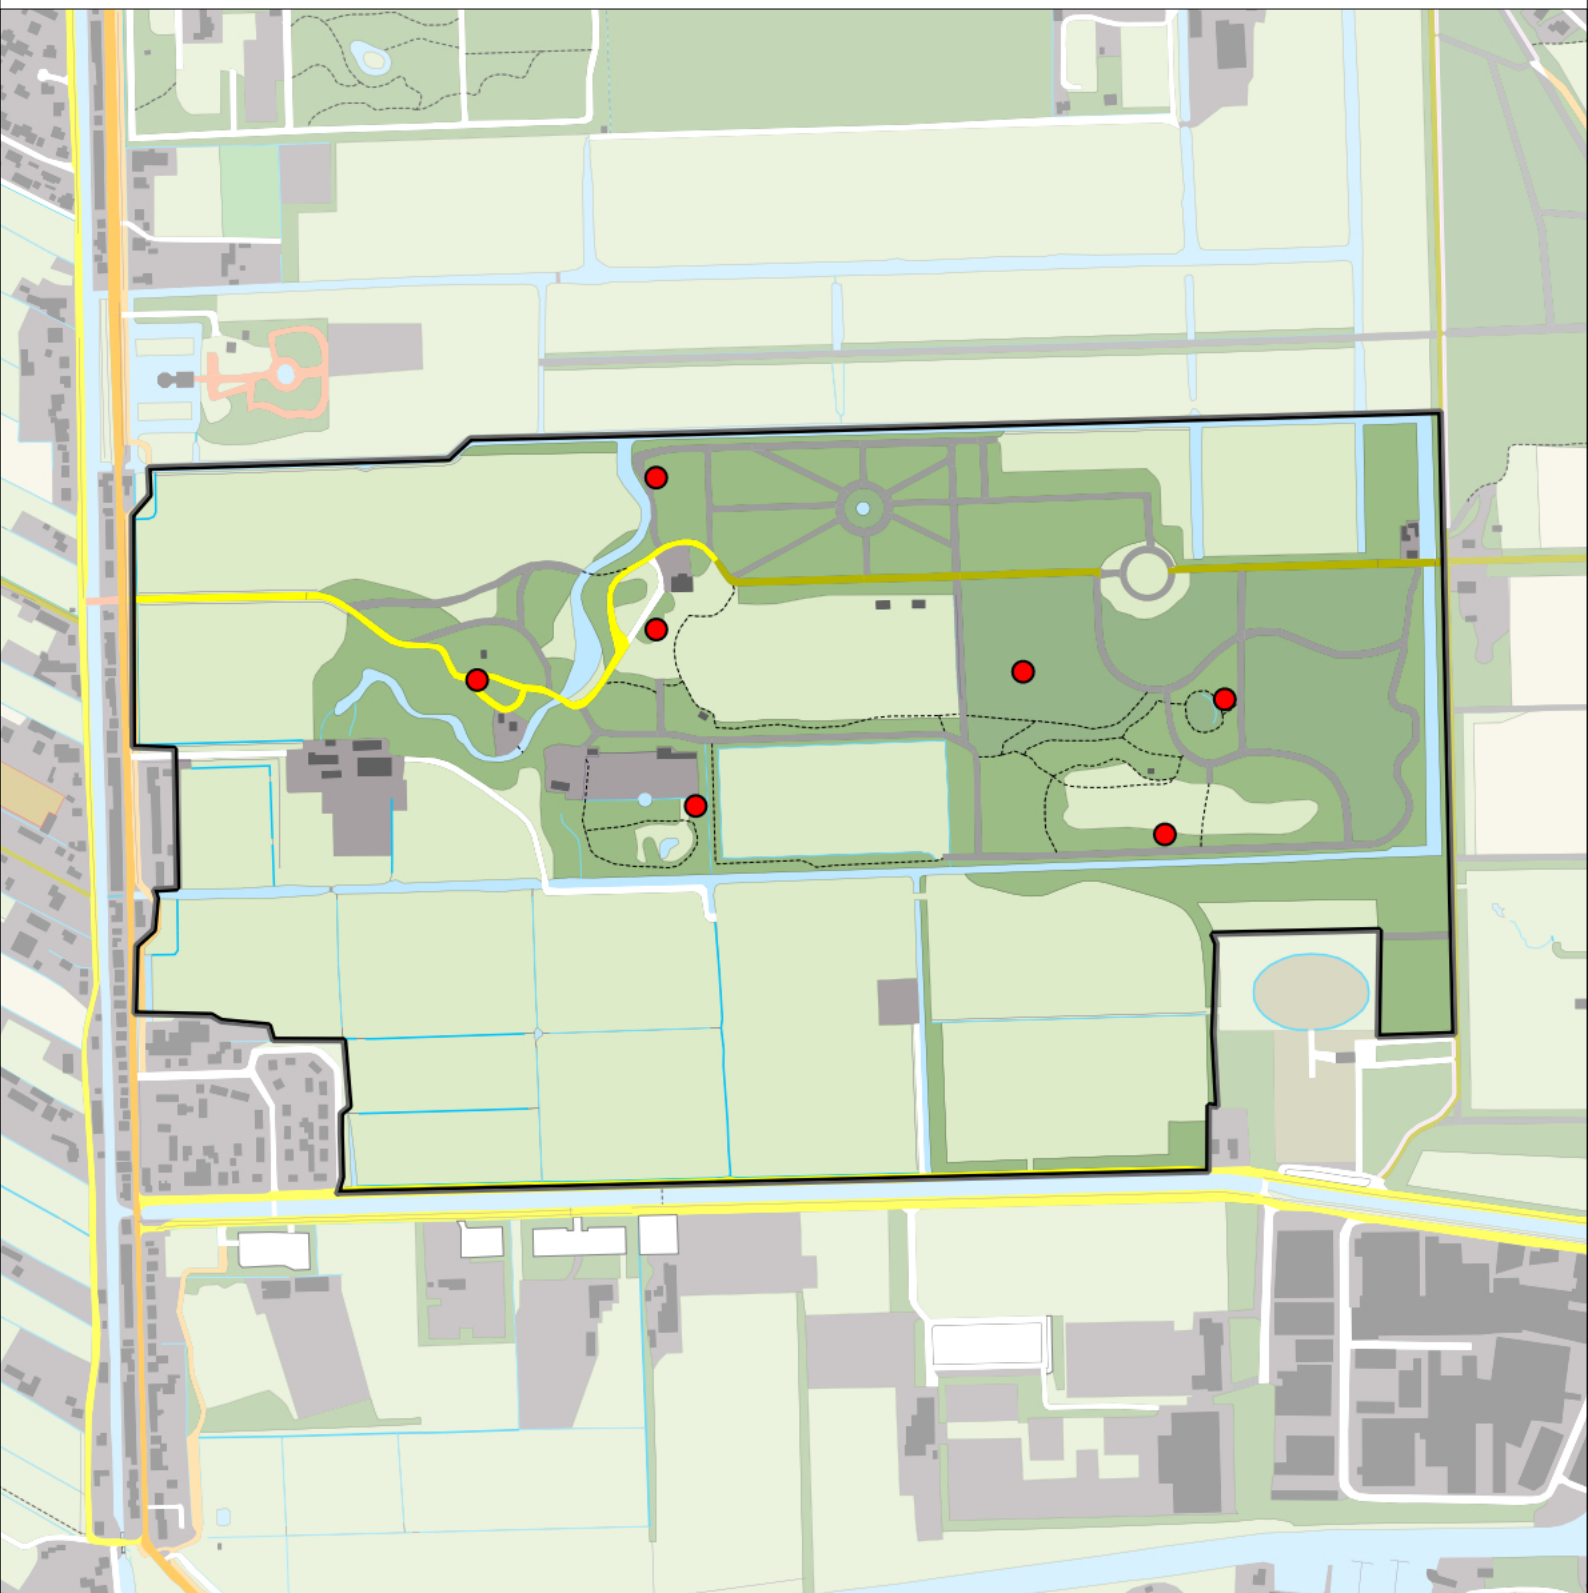

-  Telgebied
-  Geldig territorium

Periode:
2022

Telgebied:
7462 Landgoed Gooilust

geldige waarnemingen				normbezoeken			minimaal binnen		fusie-afstand		
adult	paar	territorial	nest	migrant	1	2	3	seizoen		datumg.	
.	.	X	X		1-12	13+			1	1-2 t/m 10-6	300

Sovon

Goudhaan 7 territoria

Legenda:

-  Telgebied
-  Geldig territorium

Periode:
2022

Telgebied:
7462 Landgoed Gooilust

geldige waarnemingen				normbezoeken			minimaal binnen		fusie-afstand		
adult	paar	territorial	nest	migrant	1	2	3	seizoen		datumg.	
.	.	X	X		1-12	13+			1	10-4 t/m 30-6	100