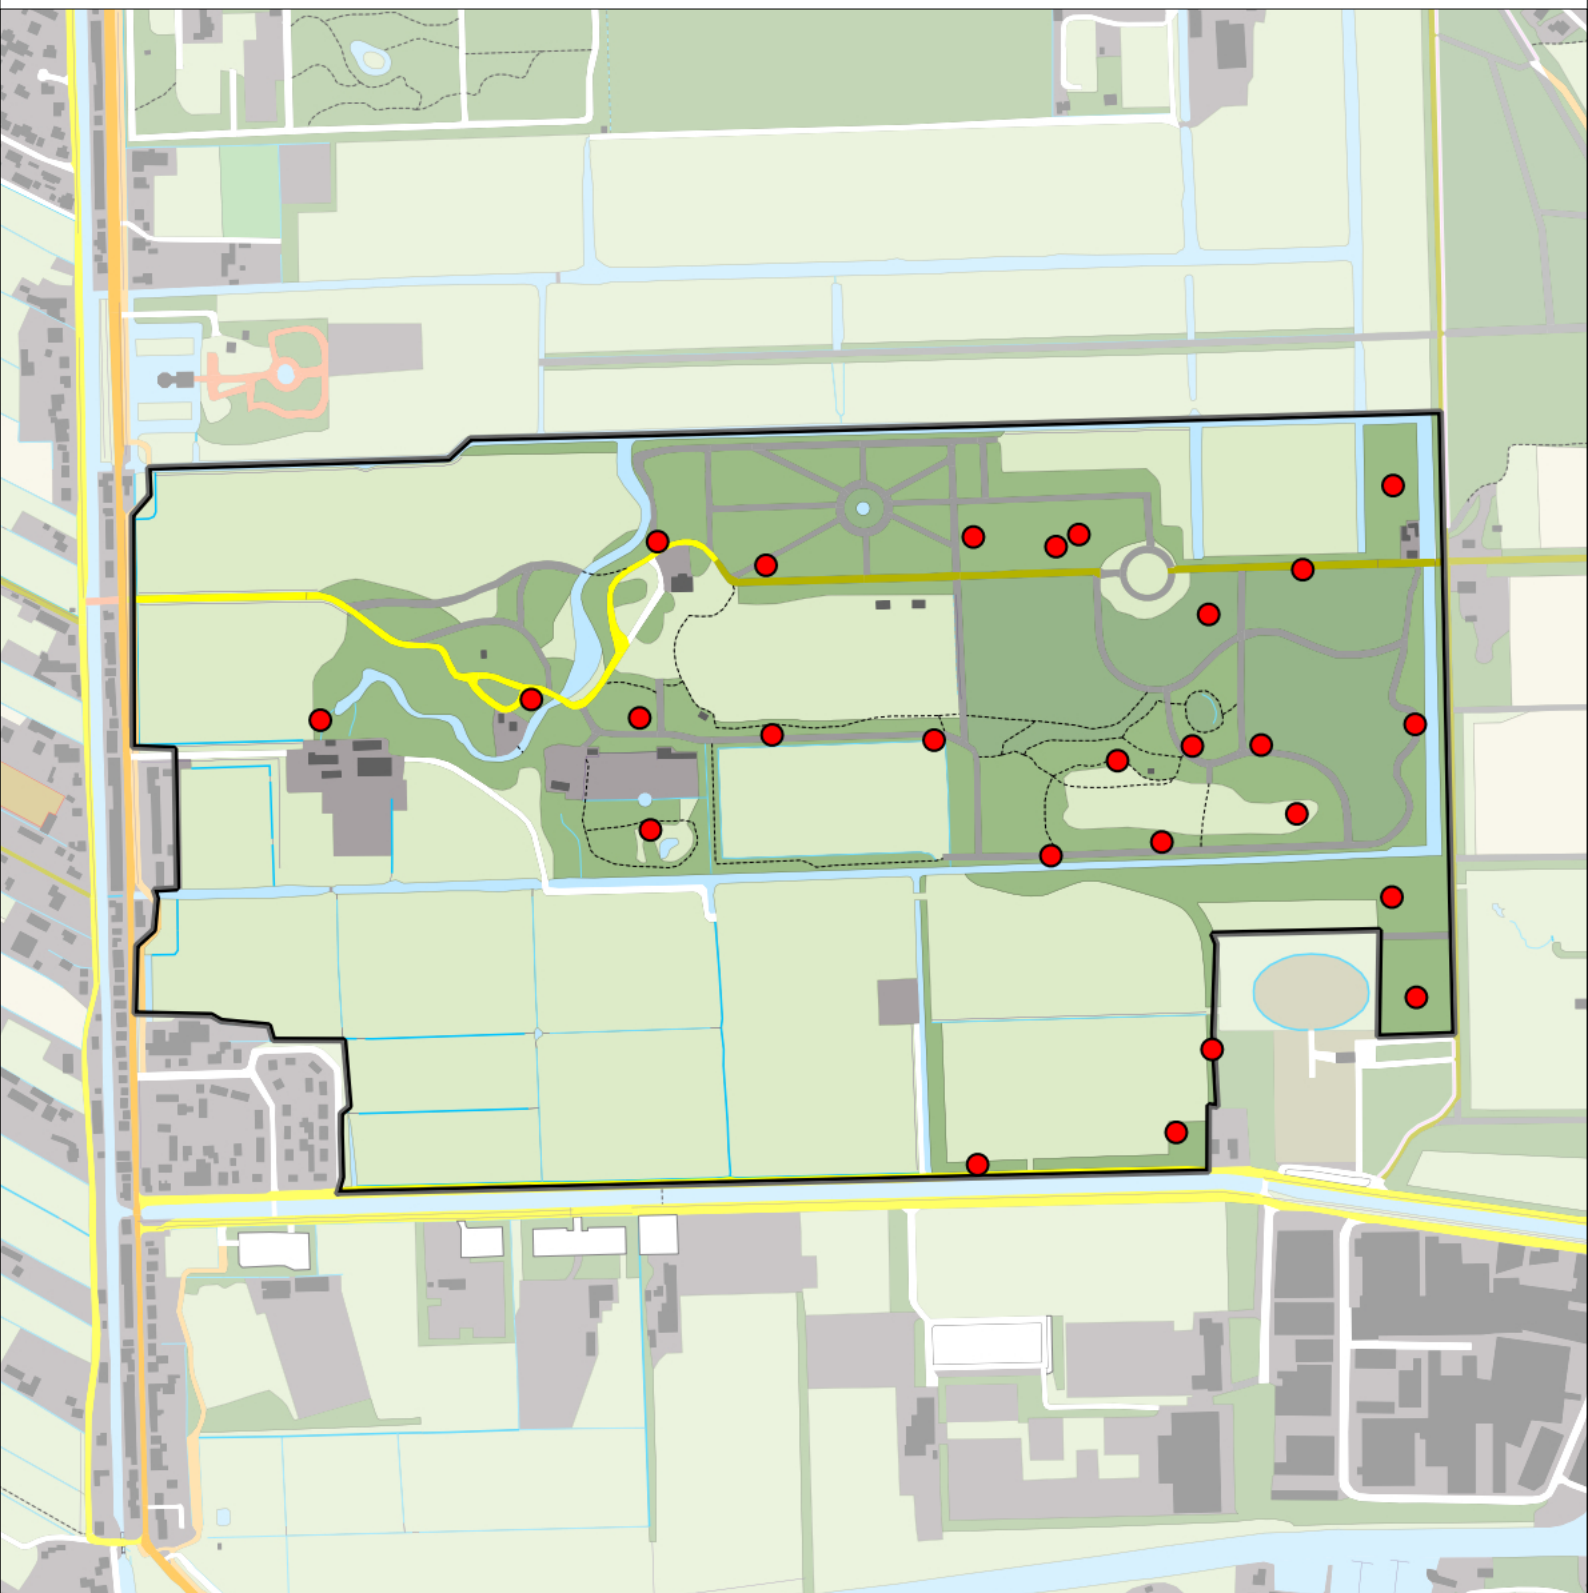

Legenda:

-  Telgebied
-  Geldig territorium

Periode:

2022

Telgebied:

7462 Landgoed Gooilust

geldige waarnemingen				normbezoeken			minimaal binnen		fusie-afstand		
adult	paar	territorial	nest	migrant	1	2	3	seizoen		datumg.	datumgrens
.	X	X	X		1-6	7-10	11+		1	15-2 t/m 31-5	300

Sovon

Boomkruiper 26 territoria

Legenda:

-  Telgebied
-  Geldig territorium

Periode:
2022

Telgebied:
7462 Landgoed Gooilust

geldige waarnemingen				normbezoeken			minimaal binnen		fusie-afstand
adult	paar	territorial	nest	migrant	1	2	3	datumgrens	
.	.	X	X		1-9	10-13	14+	1	1-2 t/m 20-6

Boomvalk 1 territorium

Legenda:

-  Telgebied
-  Geldig territorium

Periode:

2022

Telgebied:

7462 Landgoed Gooilust

geldige waarnemingen				normbezoeken			minimaal binnen		fusie-afstand		
adult	paar	territorial	nest	migrant	1	2	3	seizoen		datumg.	datumgrens
X	X	.	X					3	2	1-5 t/m 31-8	1000
.	.	X	.						2	1-5 t/m 31-8	1000